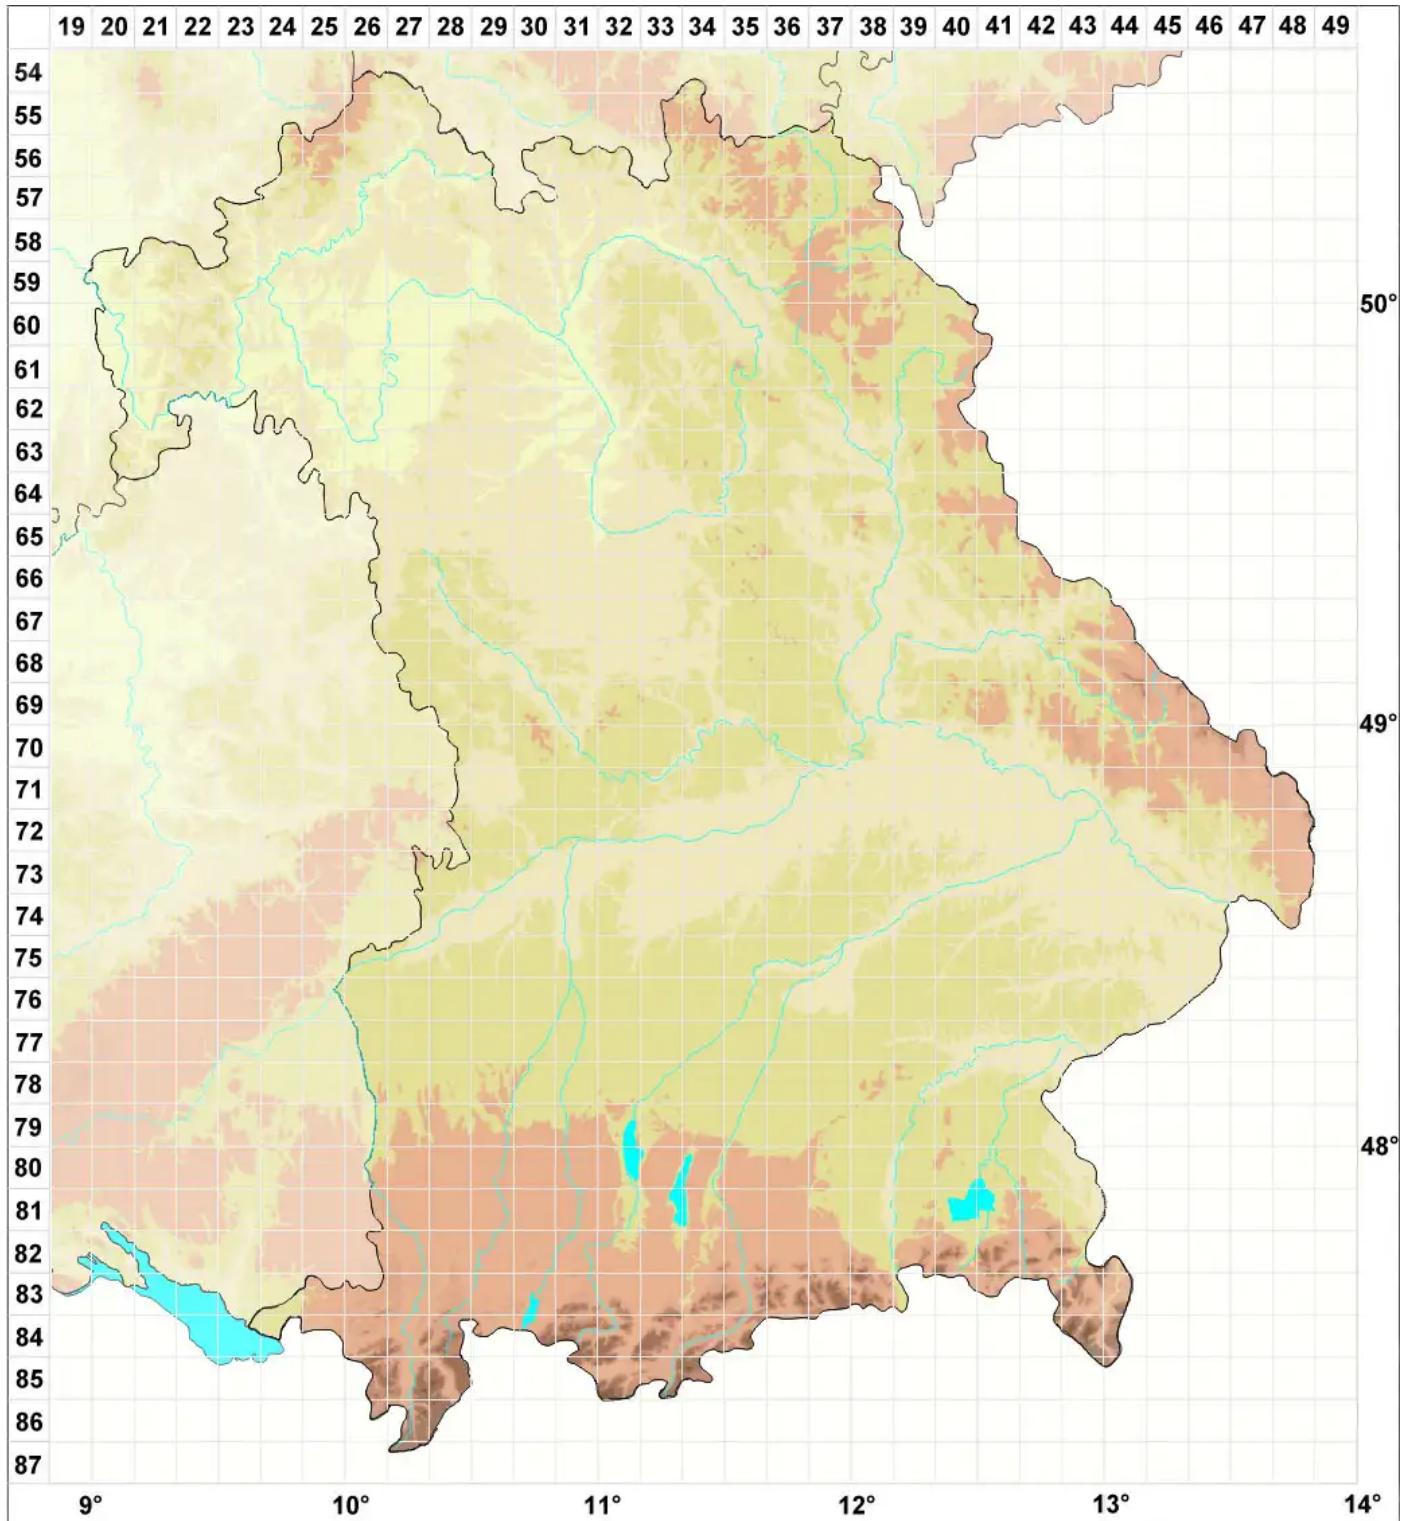

Hydropunctaria scabra (V■zda) Keller, Gueidan & Thüs

Raue Bachwarzenflechte

Legende:

Symbole:

Ausgefülltes Symbol:
Zeitraum von 1980 bis heute (Aktuelle Angabe)

Leeres Symbol:
Zeitraum vor 1980 (Altangabe)

Quadrat: Herbarbeleg