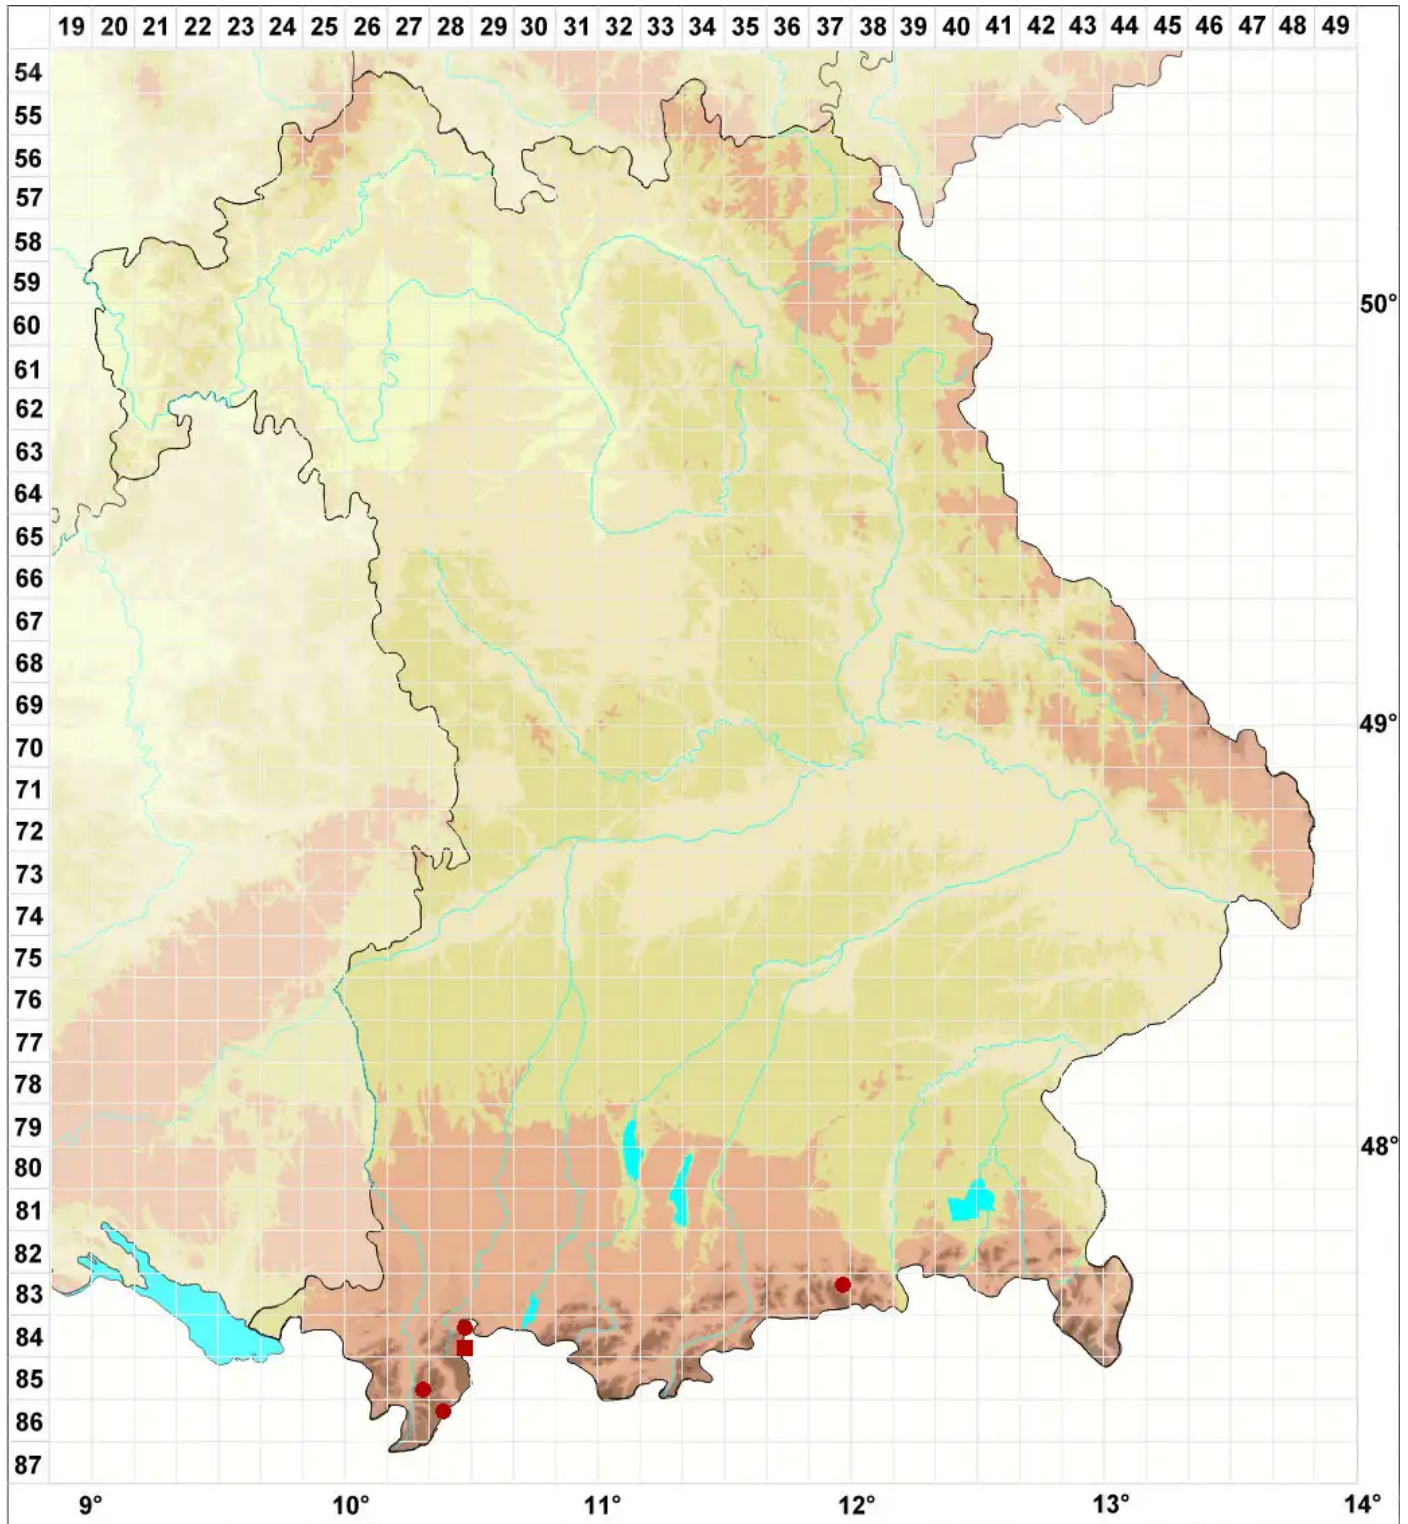

Lichenomphalia hudsoniana (H. S. Jenn.) Redhead, Lutzoni, M

Muschel-Hutflechte

Legende:

Symbole:

Ausgefülltes Symbol:
Zeitraum von 1980 bis heute (Aktuelle Angabe)

Leeres Symbol:
Zeitraum vor 1980 (Altangabe)

Quadrat: Herbarbeleg