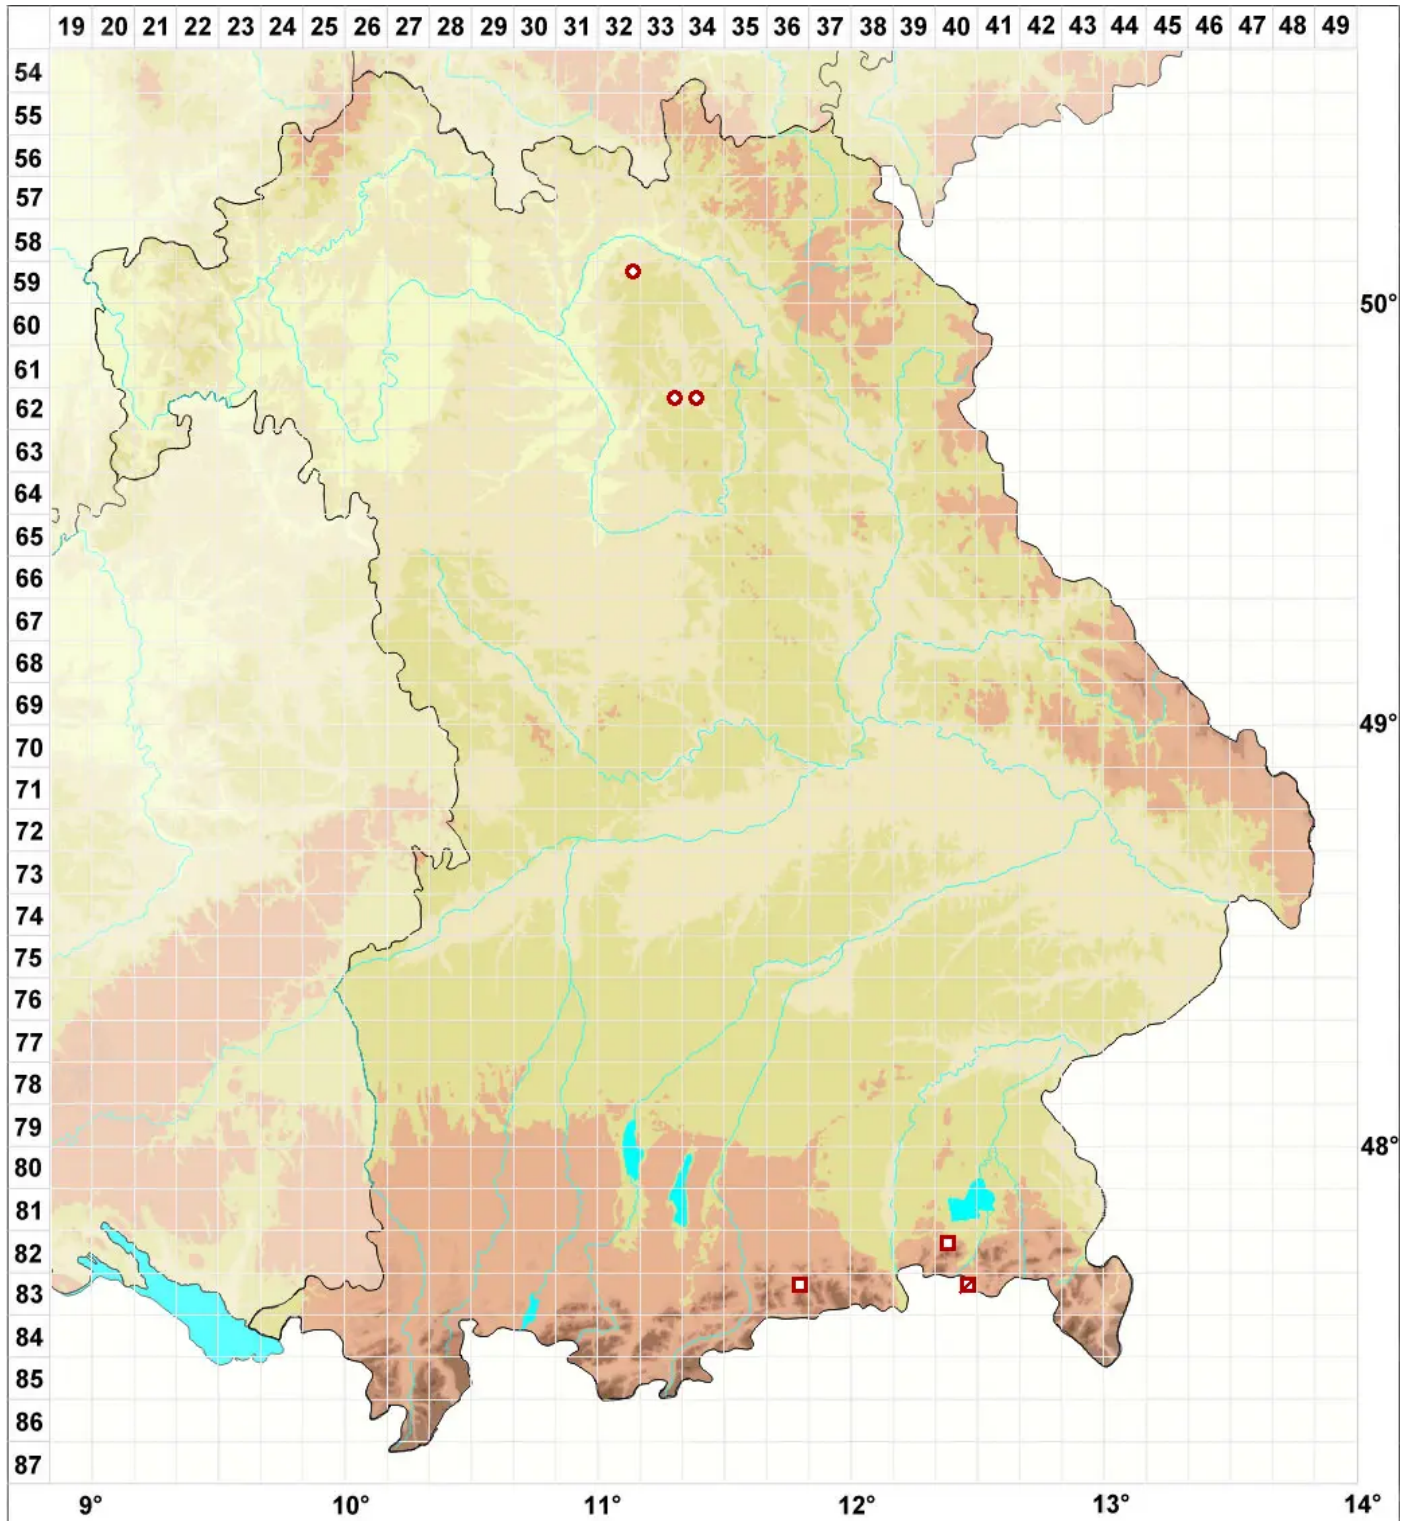

Hymenelia carnosula (Arnold) Lutzoni

Fleischfarbene Hautflechte

Legende:

Symbole:

Ausgefülltes Symbol:
Zeitraum von 1980 bis heute (Aktuelle Angabe)

Leeres Symbol:
Zeitraum vor 1980 (Altangabe)

Quadrat: Herbarbeleg