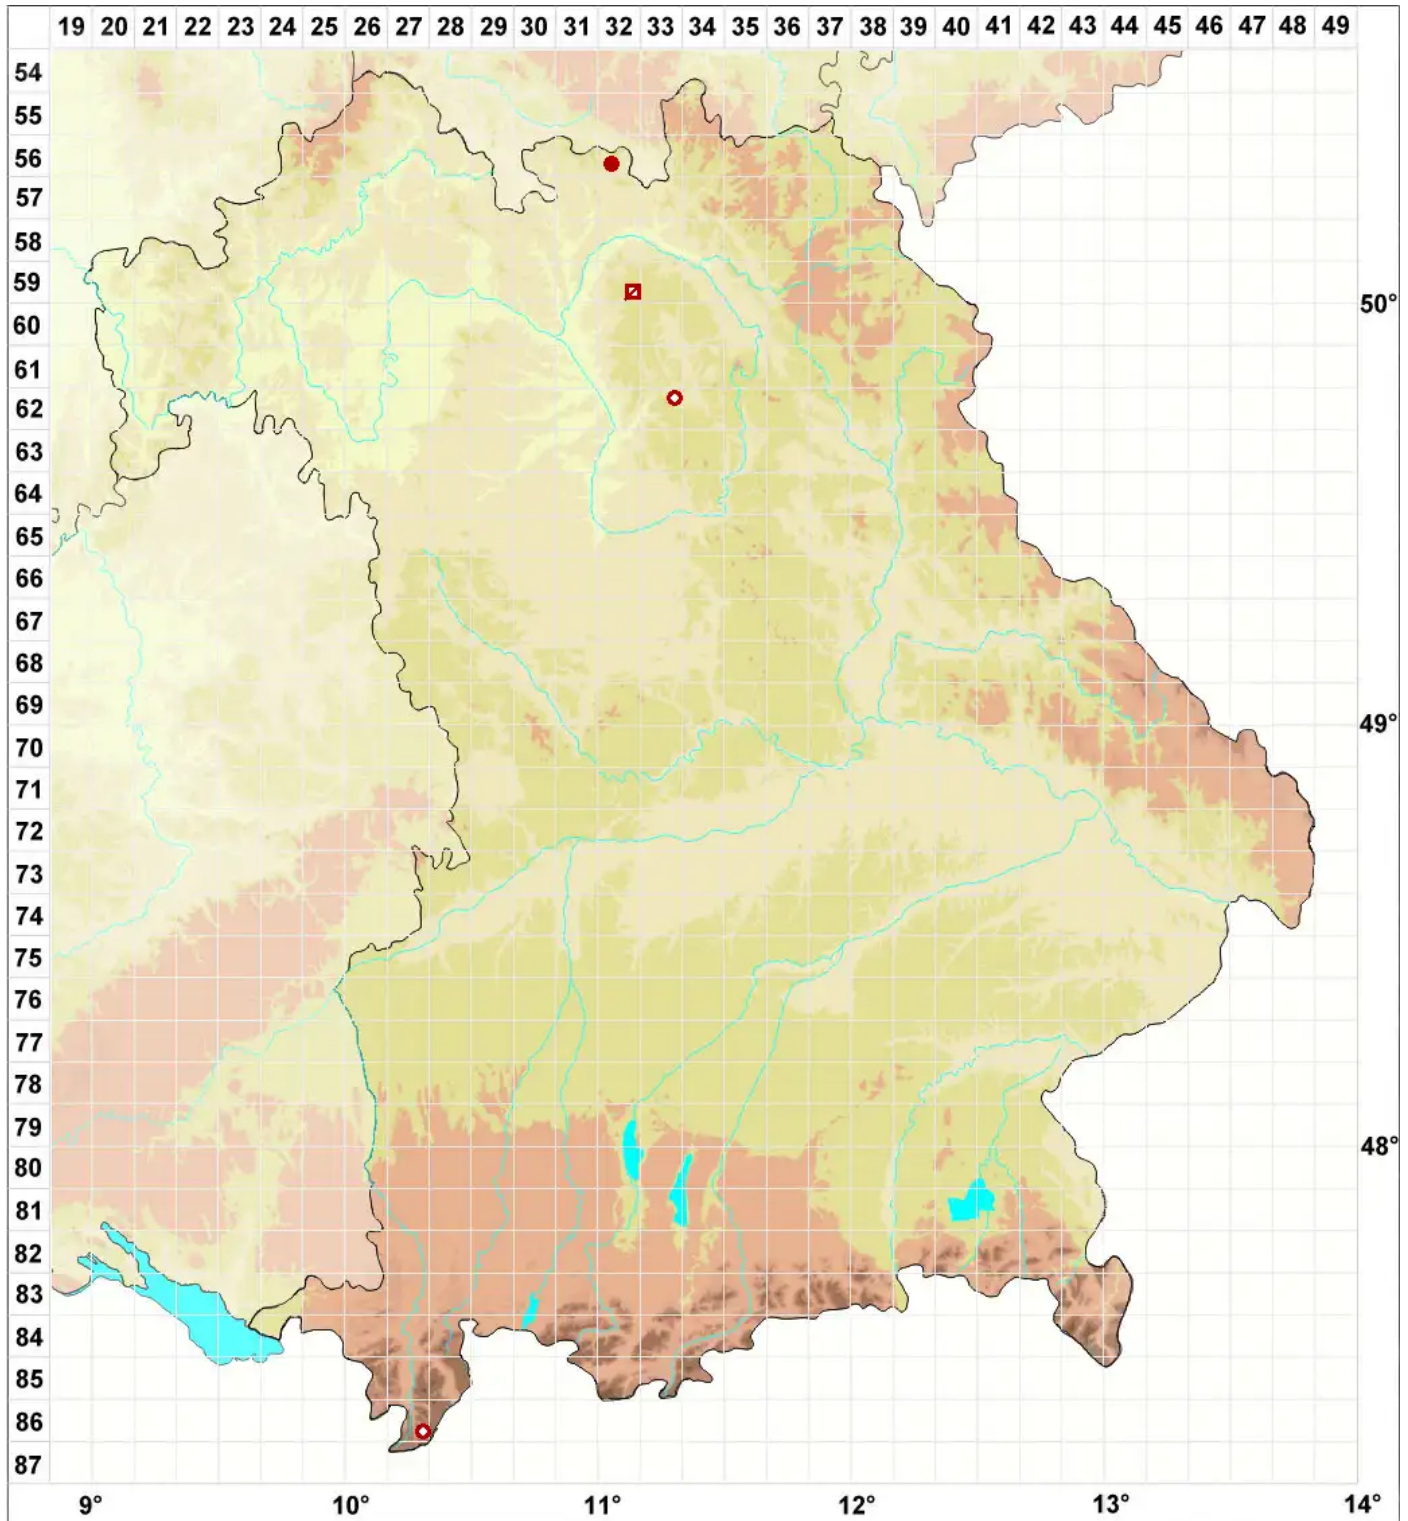

# Hymenelia epulotica (Ach.) Lutzoni

## Rosa Hautflechte

Legende:

**Symbole:**  
Ausgefülltes Symbol:  
Zeitraum von 1980 bis heute (Aktuelle Angabe)  
Leeres Symbol:  
Zeitraum vor 1980 (Altangabe)  
Quadrat: Herbarbeleg