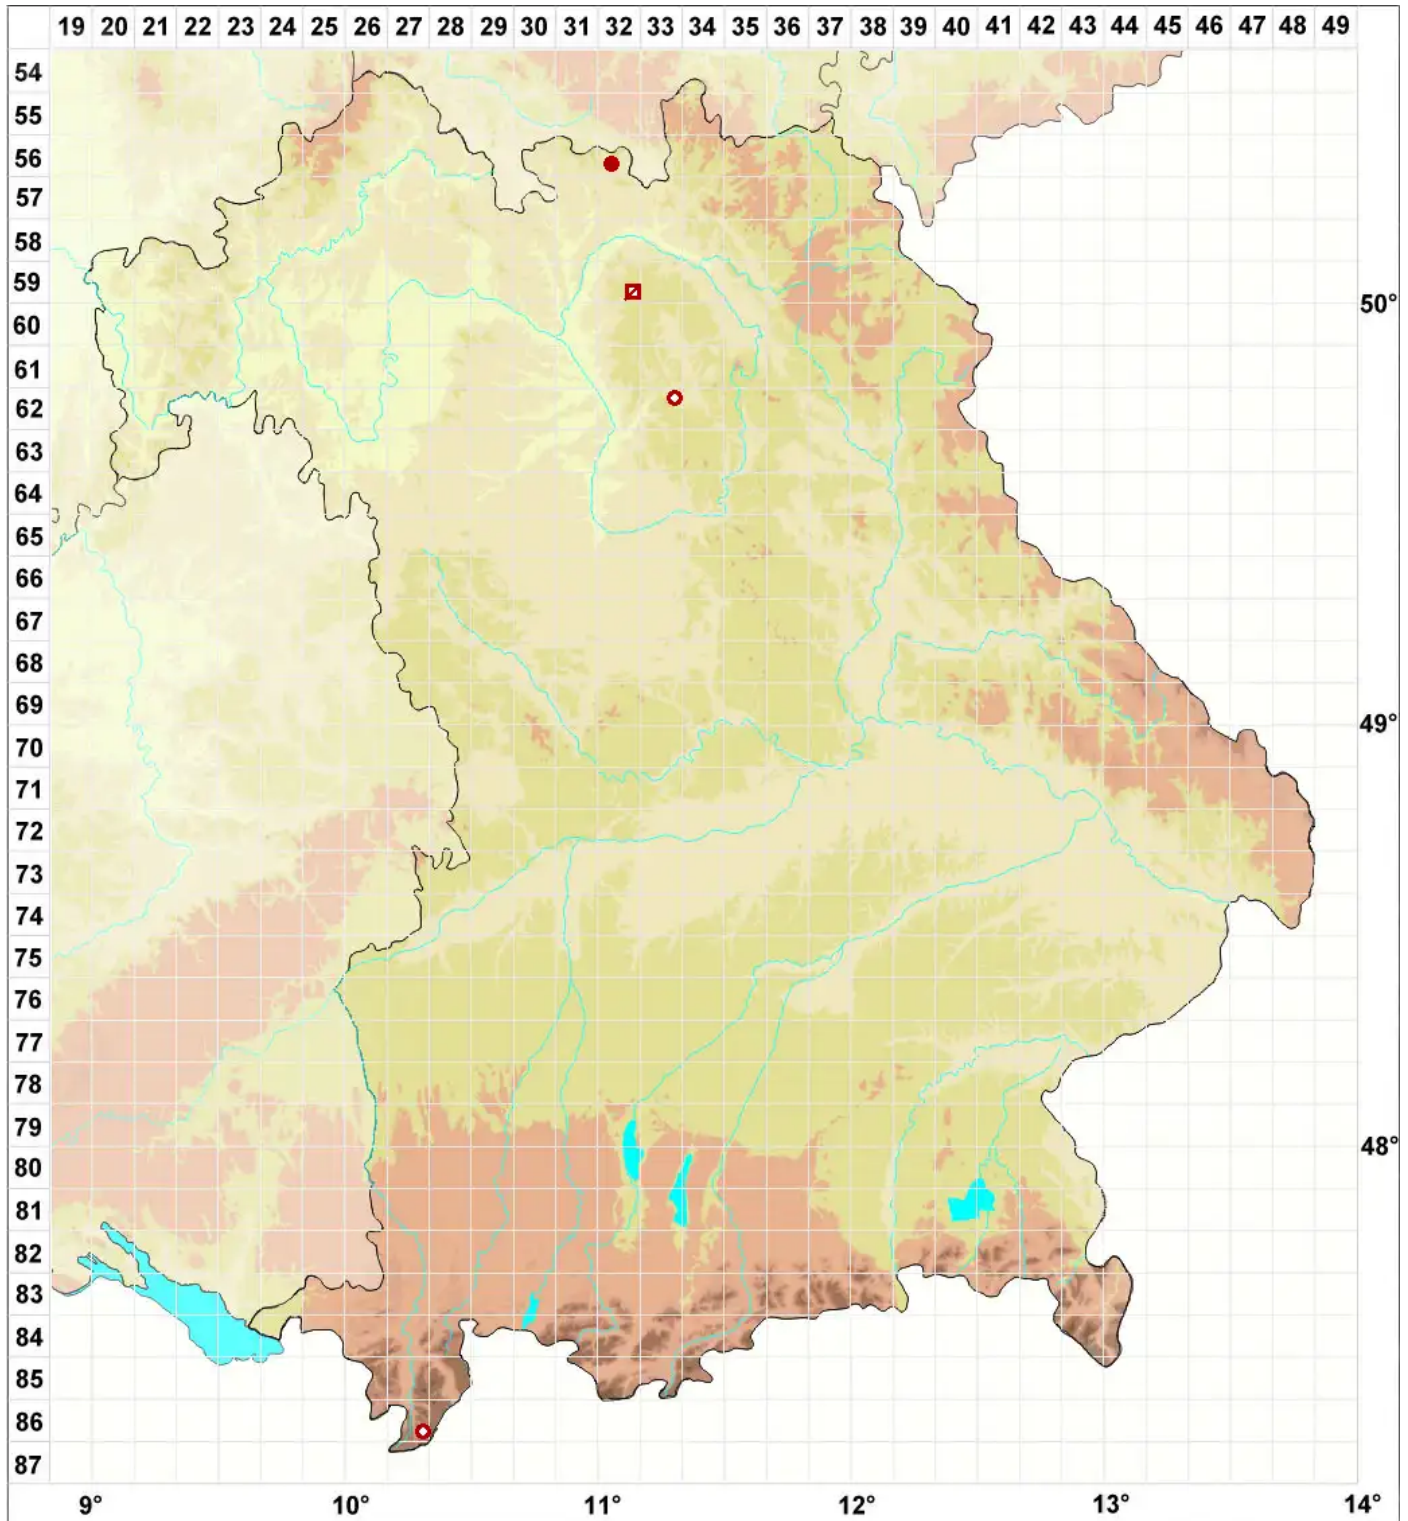

Hymenelia epulotica (Ach.) Lutzoni

Rosa Hautflechte

Legende:

Symbole:

Ausgefülltes Symbol:
Zeitraum von 1980 bis heute (Aktuelle Angabe)

Leeres Symbol:
Zeitraum vor 1980 (Altangabe)

Quadrat: Herbarbeleg