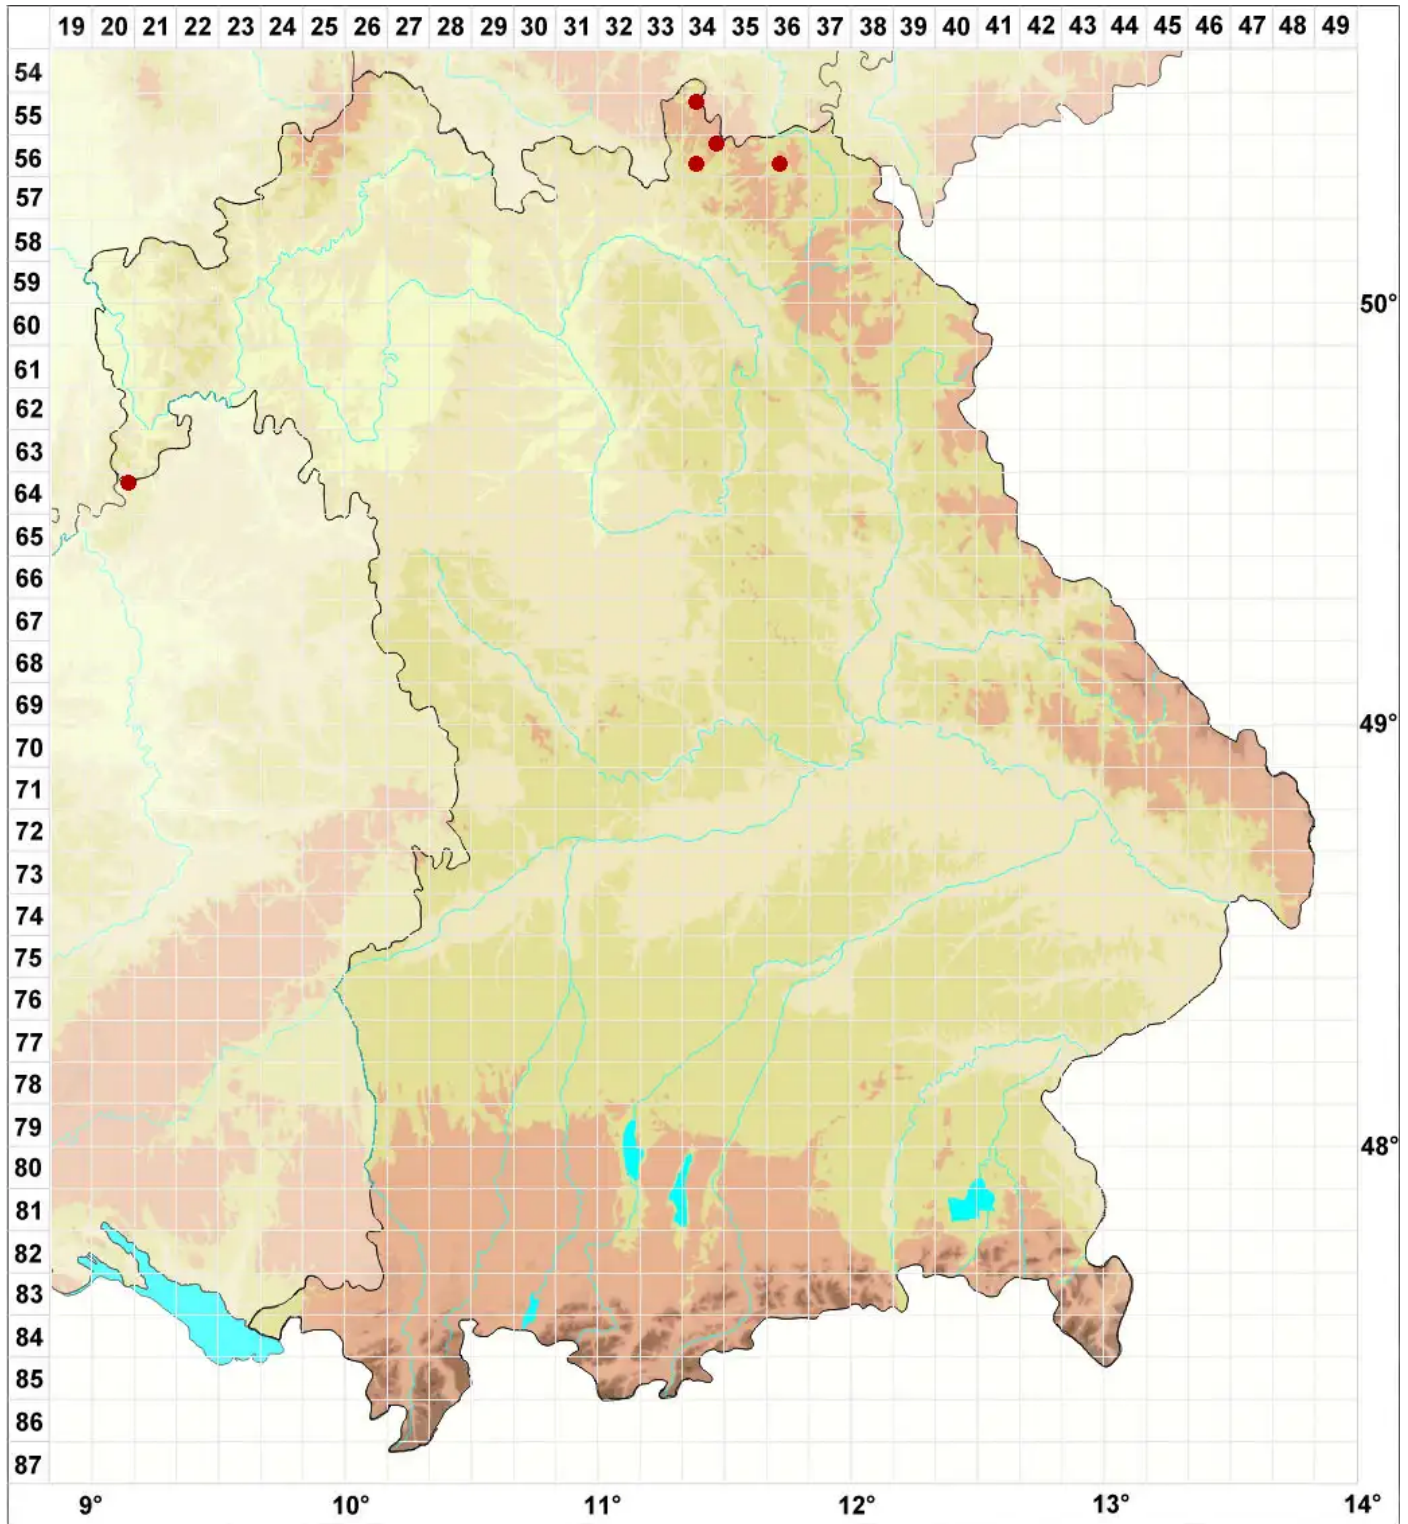

Ionaspis lacustris (With.) Lutzoni

Legende:

Symbole:
Ausgefülltes Symbol:
Zeitraum von 1980 bis heute (Aktuelle Angabe)
Leeres Symbol:
Zeitraum vor 1980 (Altangabe)
Quadrat: Herbarbeleg