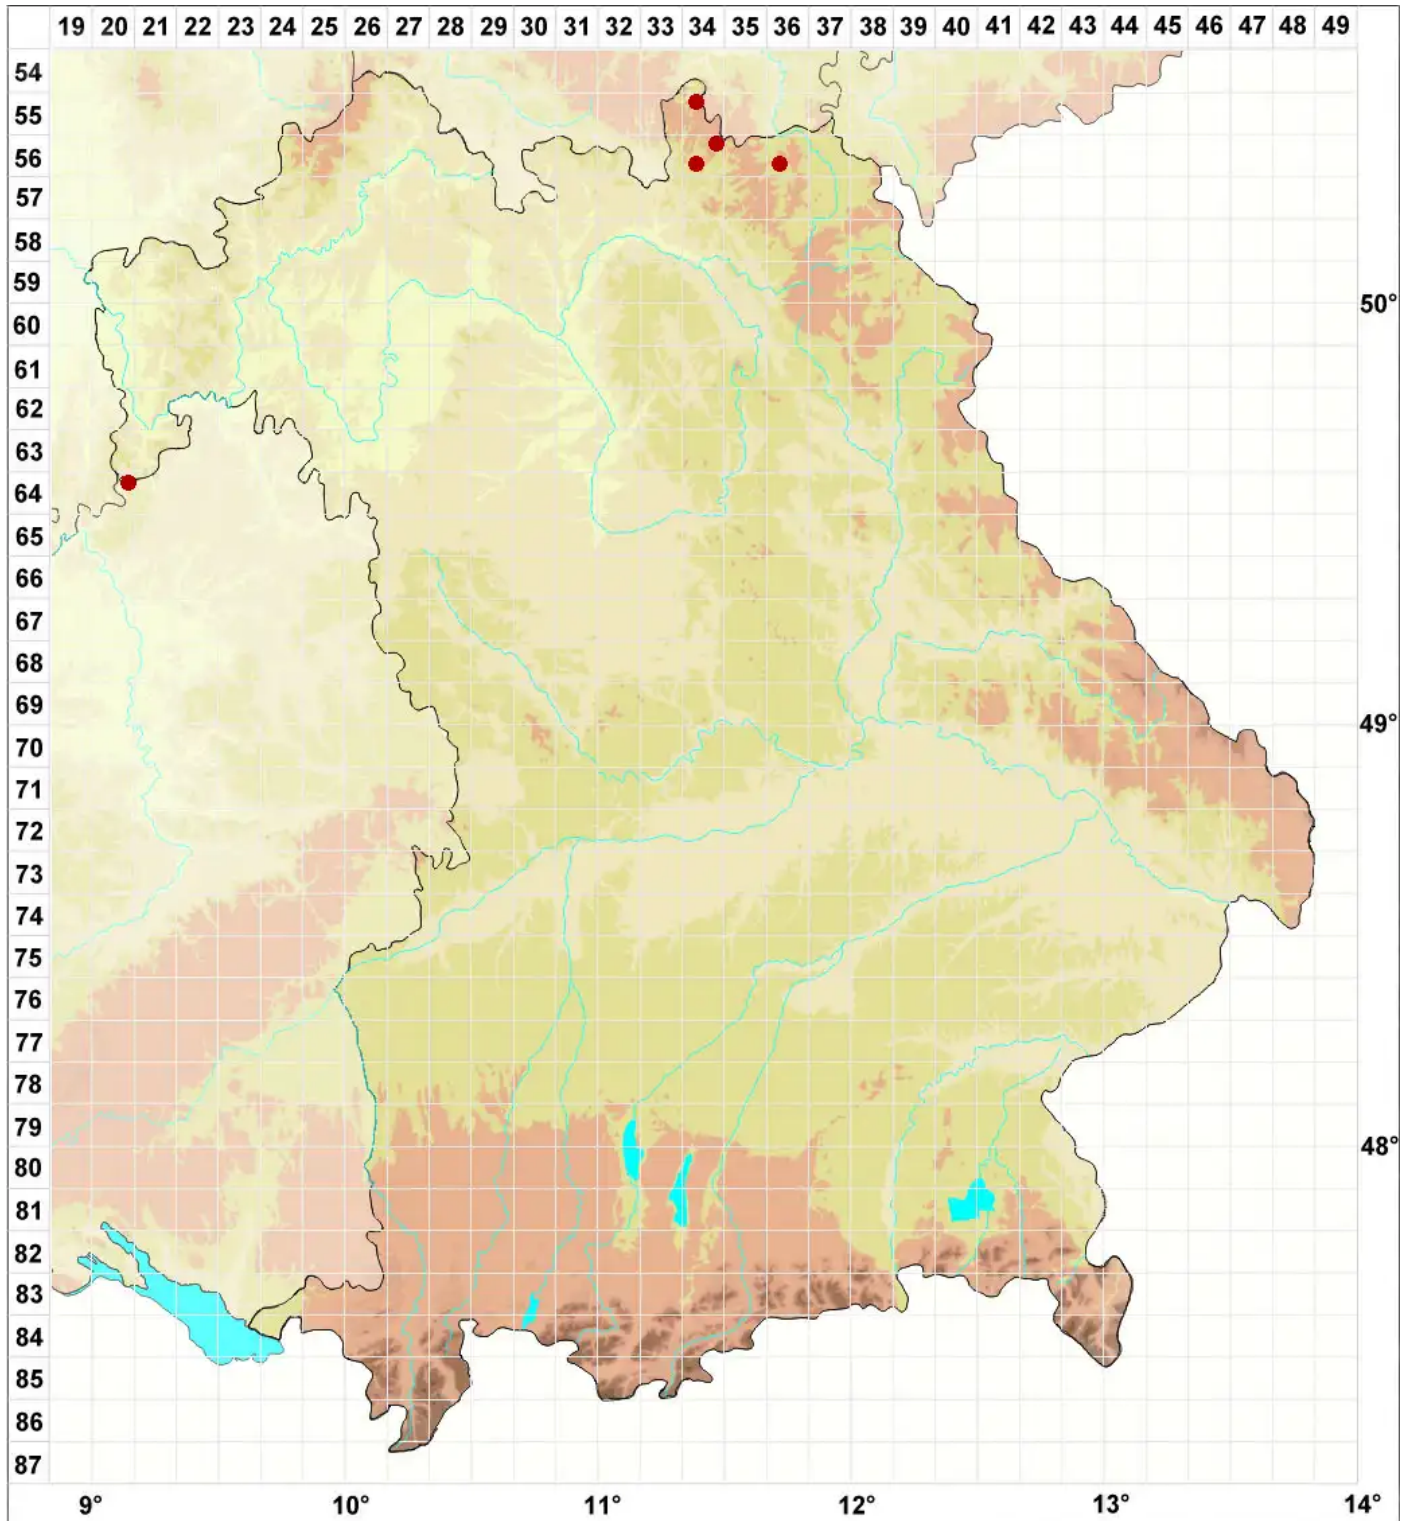

Ionaspis lacustris (With.) Lutzoni

Legende:

Symbole:

Ausgefülltes Symbol:
Zeitraum von 1980 bis heute (Aktuelle Angabe)

Leeres Symbol:
Zeitraum vor 1980 (Altangabe)

Quadrat: Herbarbeleg