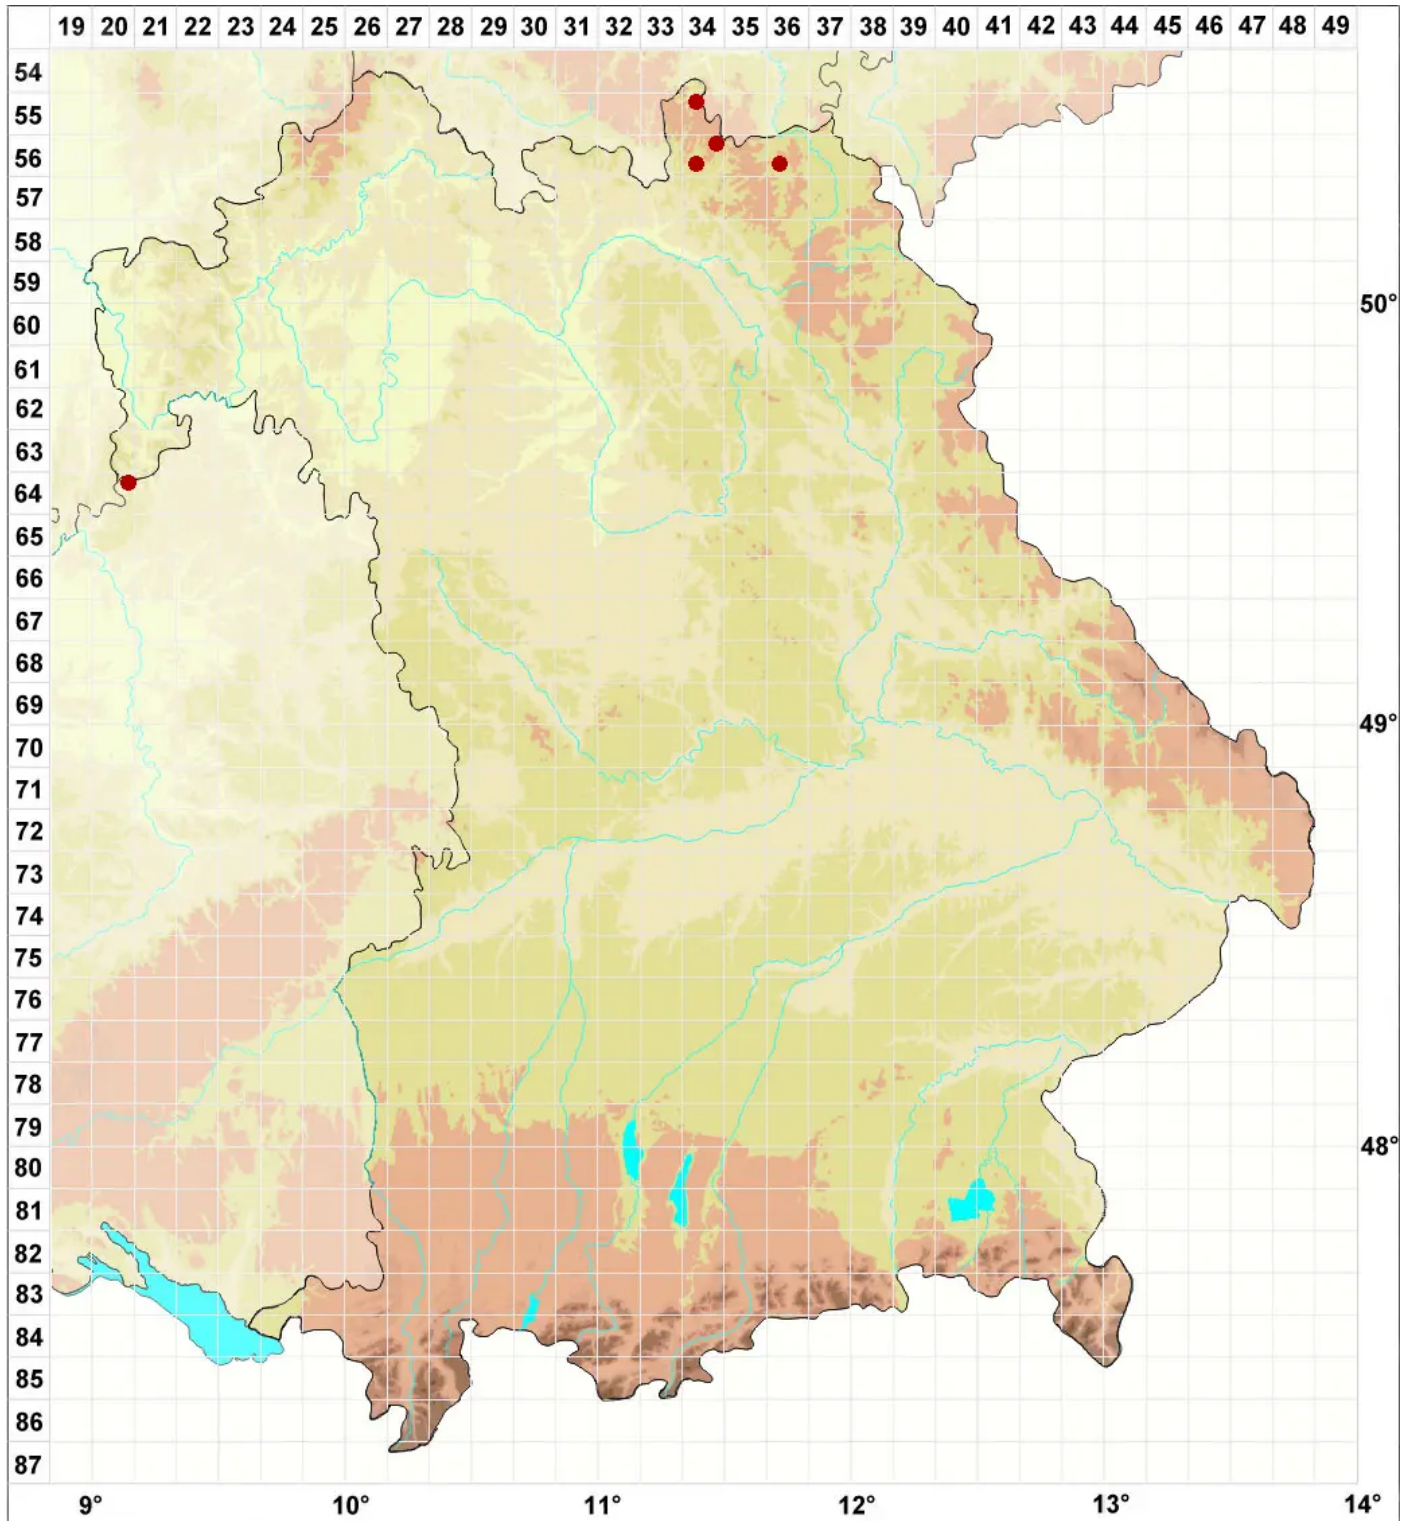

# Ionaspis lacustris (With.) Lutzoni

Legende:

**Symbole:**

Ausgefülltes Symbol:  
Zeitraum von 1980 bis heute (Aktuelle Angabe)

Leeres Symbol:  
Zeitraum vor 1980 (Altangabe)

Quadrat: Herbarbeleg