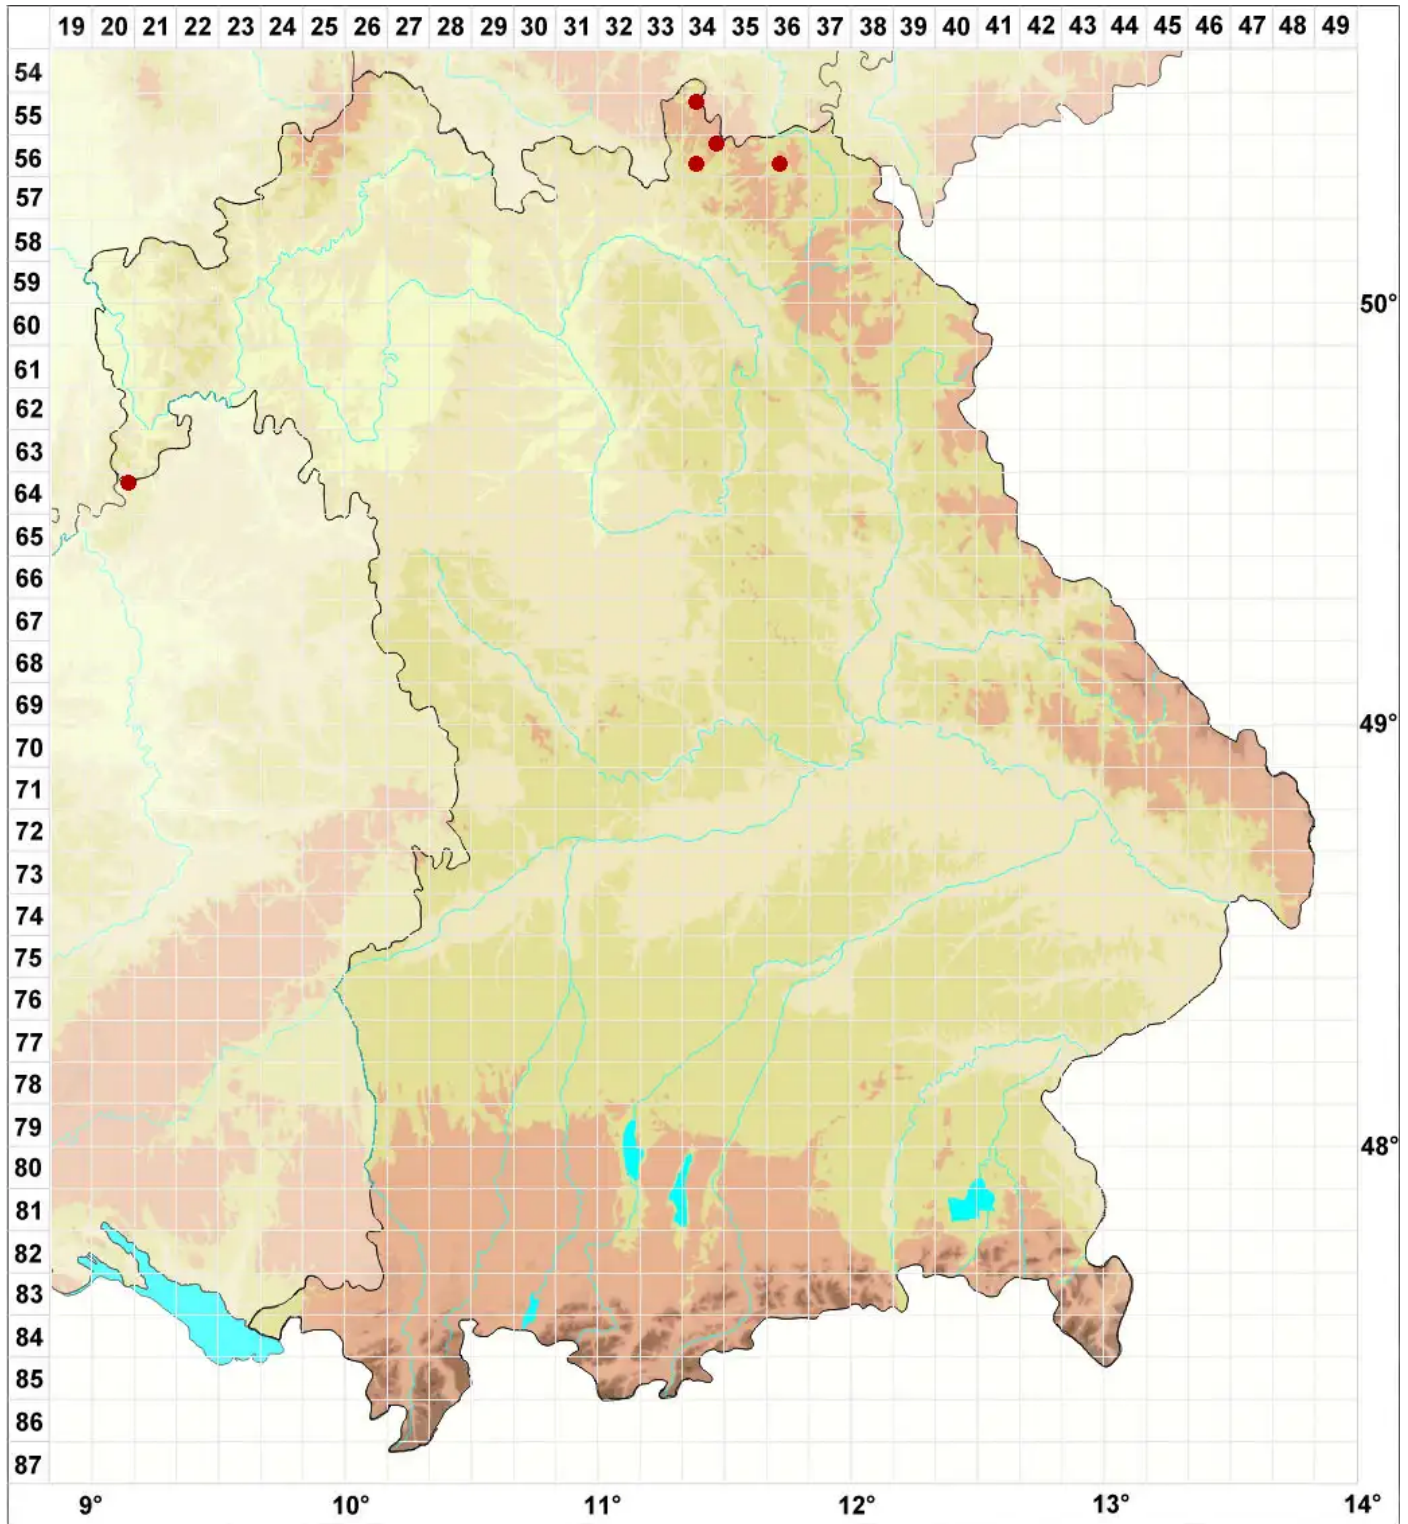

Ionaspis lacustris (With.) Lutzoni

Legende:

Symbole:

Ausgefülltes Symbol:
Zeitraum von 1980 bis heute (Aktuelle Angabe)

Leeres Symbol:
Zeitraum vor 1980 (Altangabe)

Quadrat: Herbarbeleg