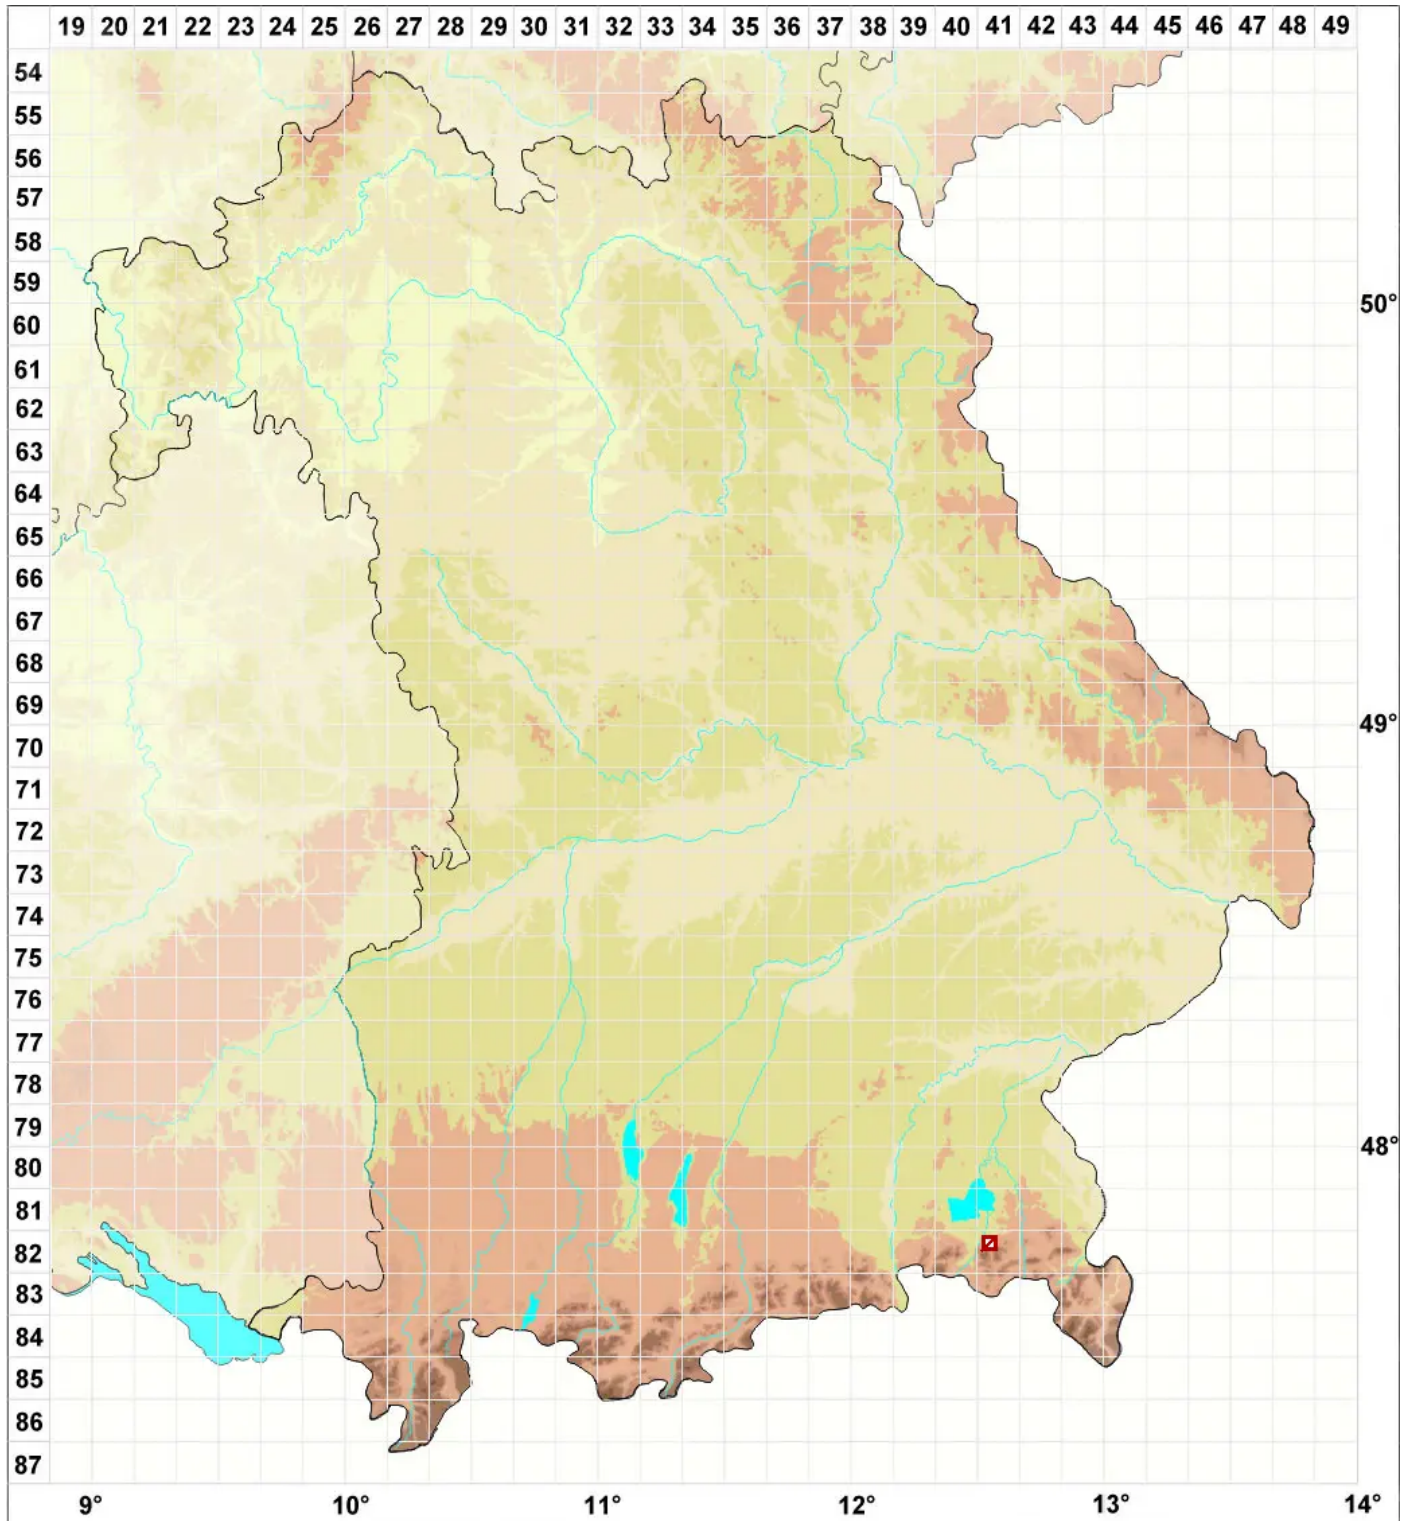

Hymenelia melanocarpa (Kremp.) Arnold

Schwarzfrüchtige Hautflechte

Legende:

Symbole:

Ausgefülltes Symbol:
Zeitraum von 1980 bis heute (Aktuelle Angabe)

Leeres Symbol:
Zeitraum vor 1980 (Altangabe)

Quadrat: Herbarbeleg