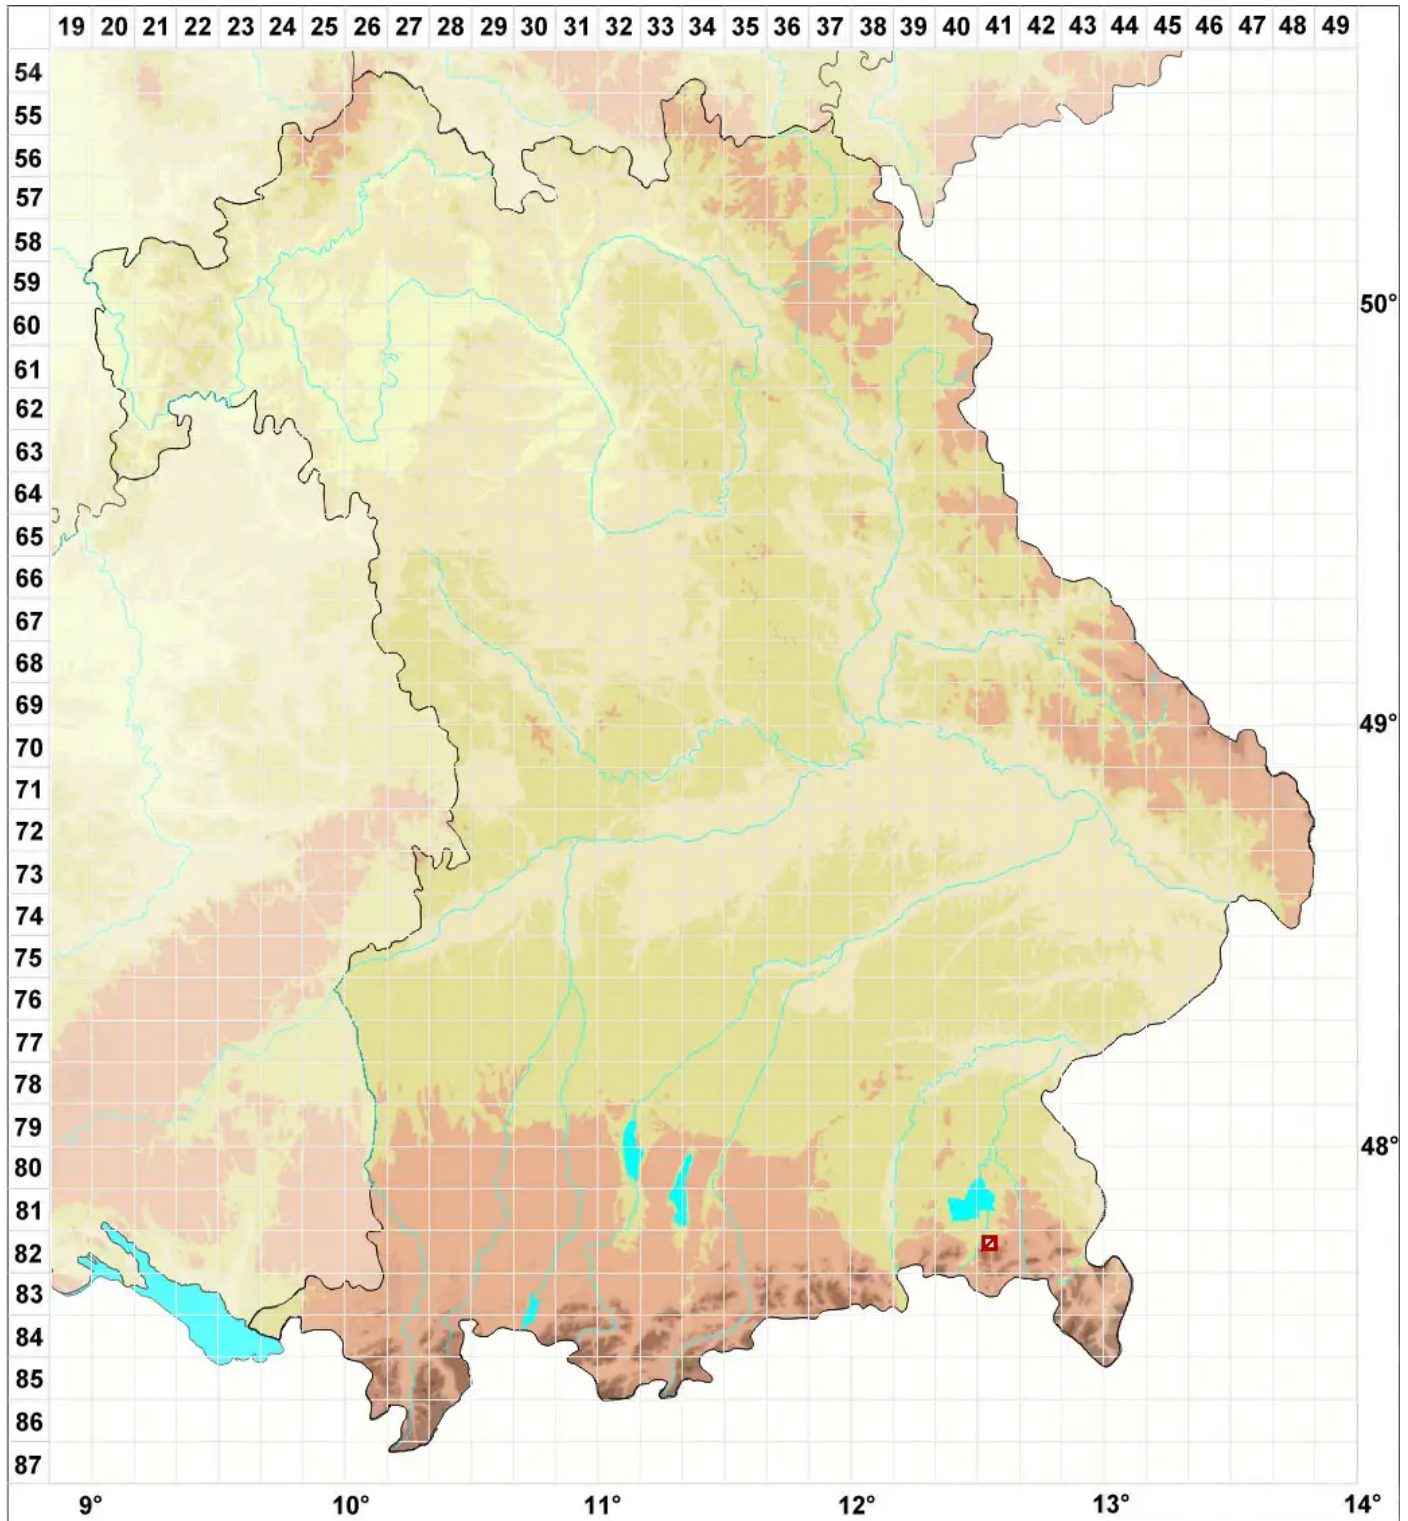

# Hymenelia melanocarpa (Kremp.) Arnold

## Schwarzfrüchtige Hautflechte

Legende:

**Symbole:**

Ausgefülltes Symbol:  
Zeitraum von 1980 bis heute (Aktuelle Angabe)

Leeres Symbol:  
Zeitraum vor 1980 (Altangabe)

Quadrat: Herbarbeleg