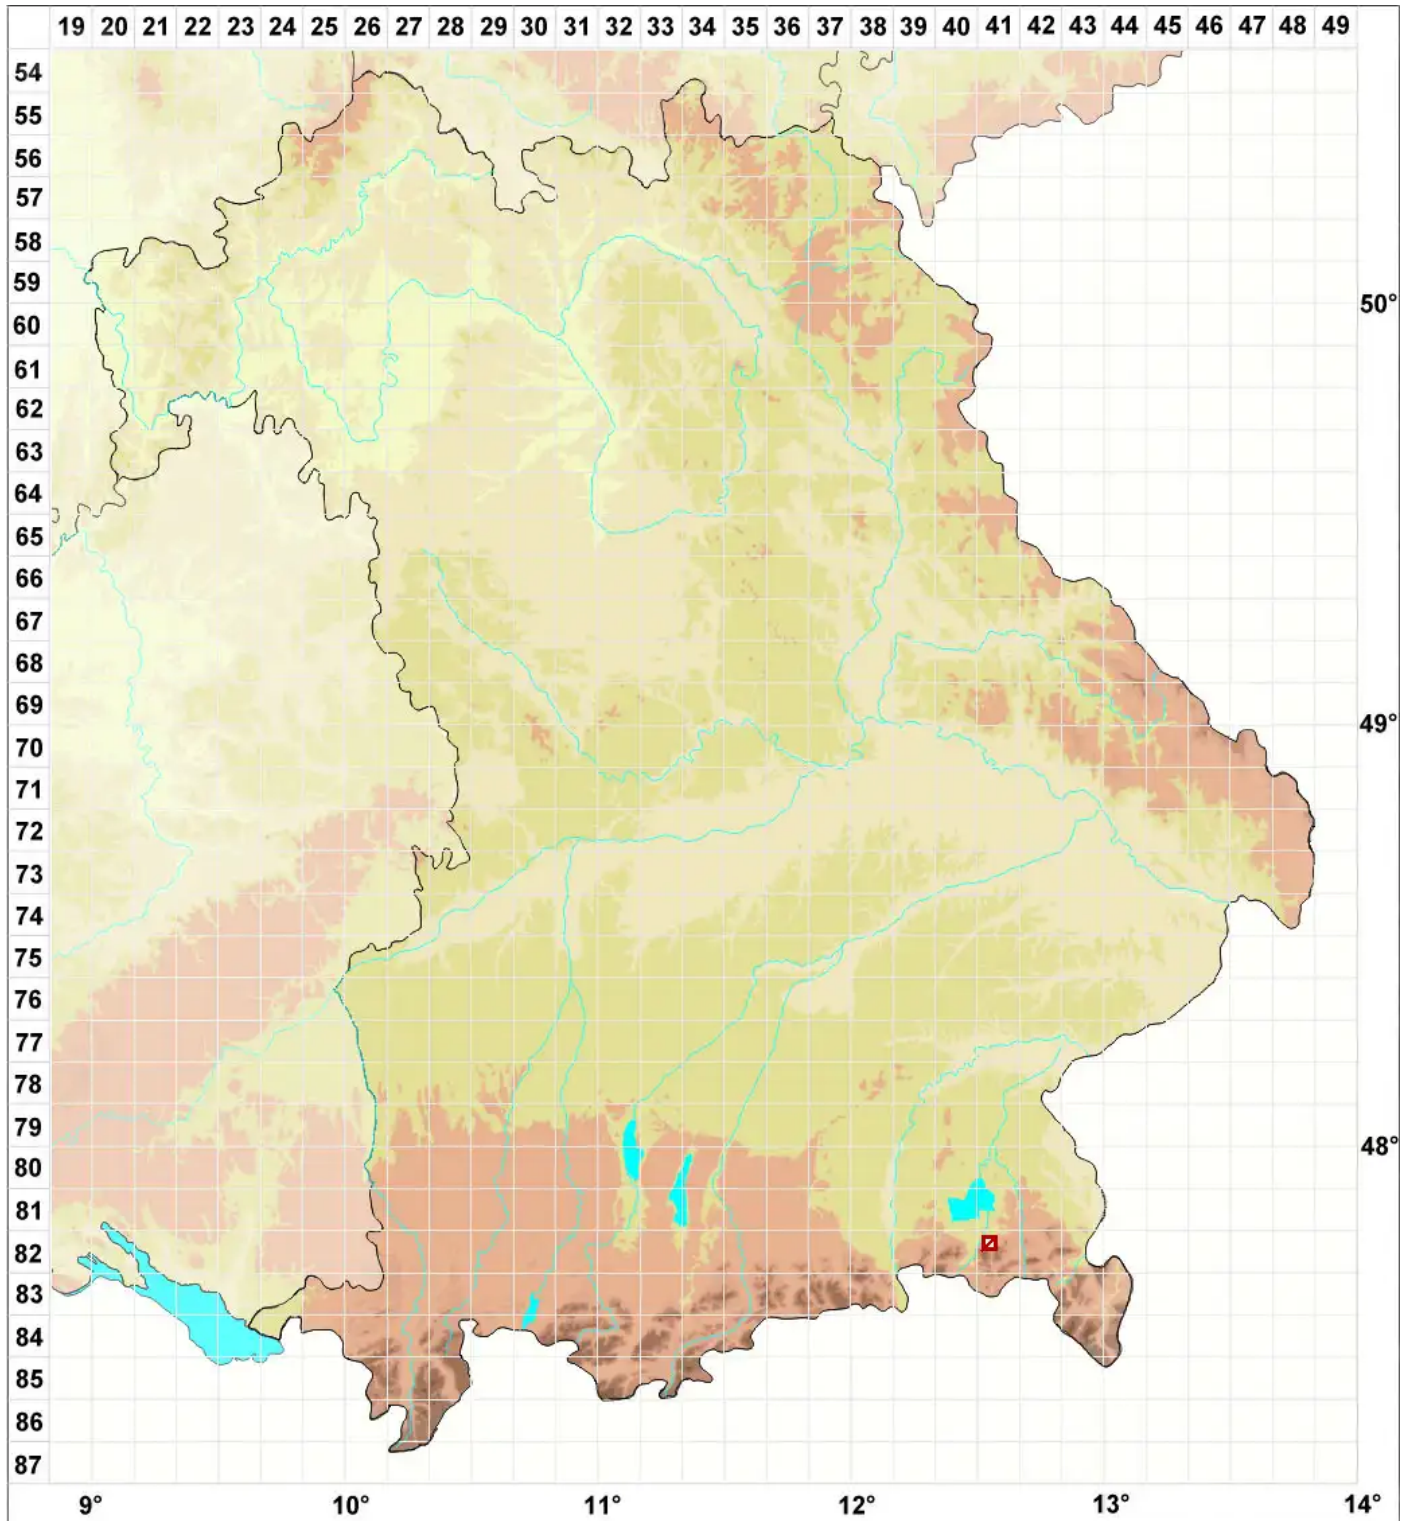

Hymenelia melanocarpa (Kremp.) Arnold

Schwarzfrüchtige Hautflechte

Legende:

Symbole:

Ausgefülltes Symbol:
Zeitraum von 1980 bis heute (Aktuelle Angabe)

Leeres Symbol:
Zeitraum vor 1980 (Altangabe)

Quadrat: Herbarbeleg