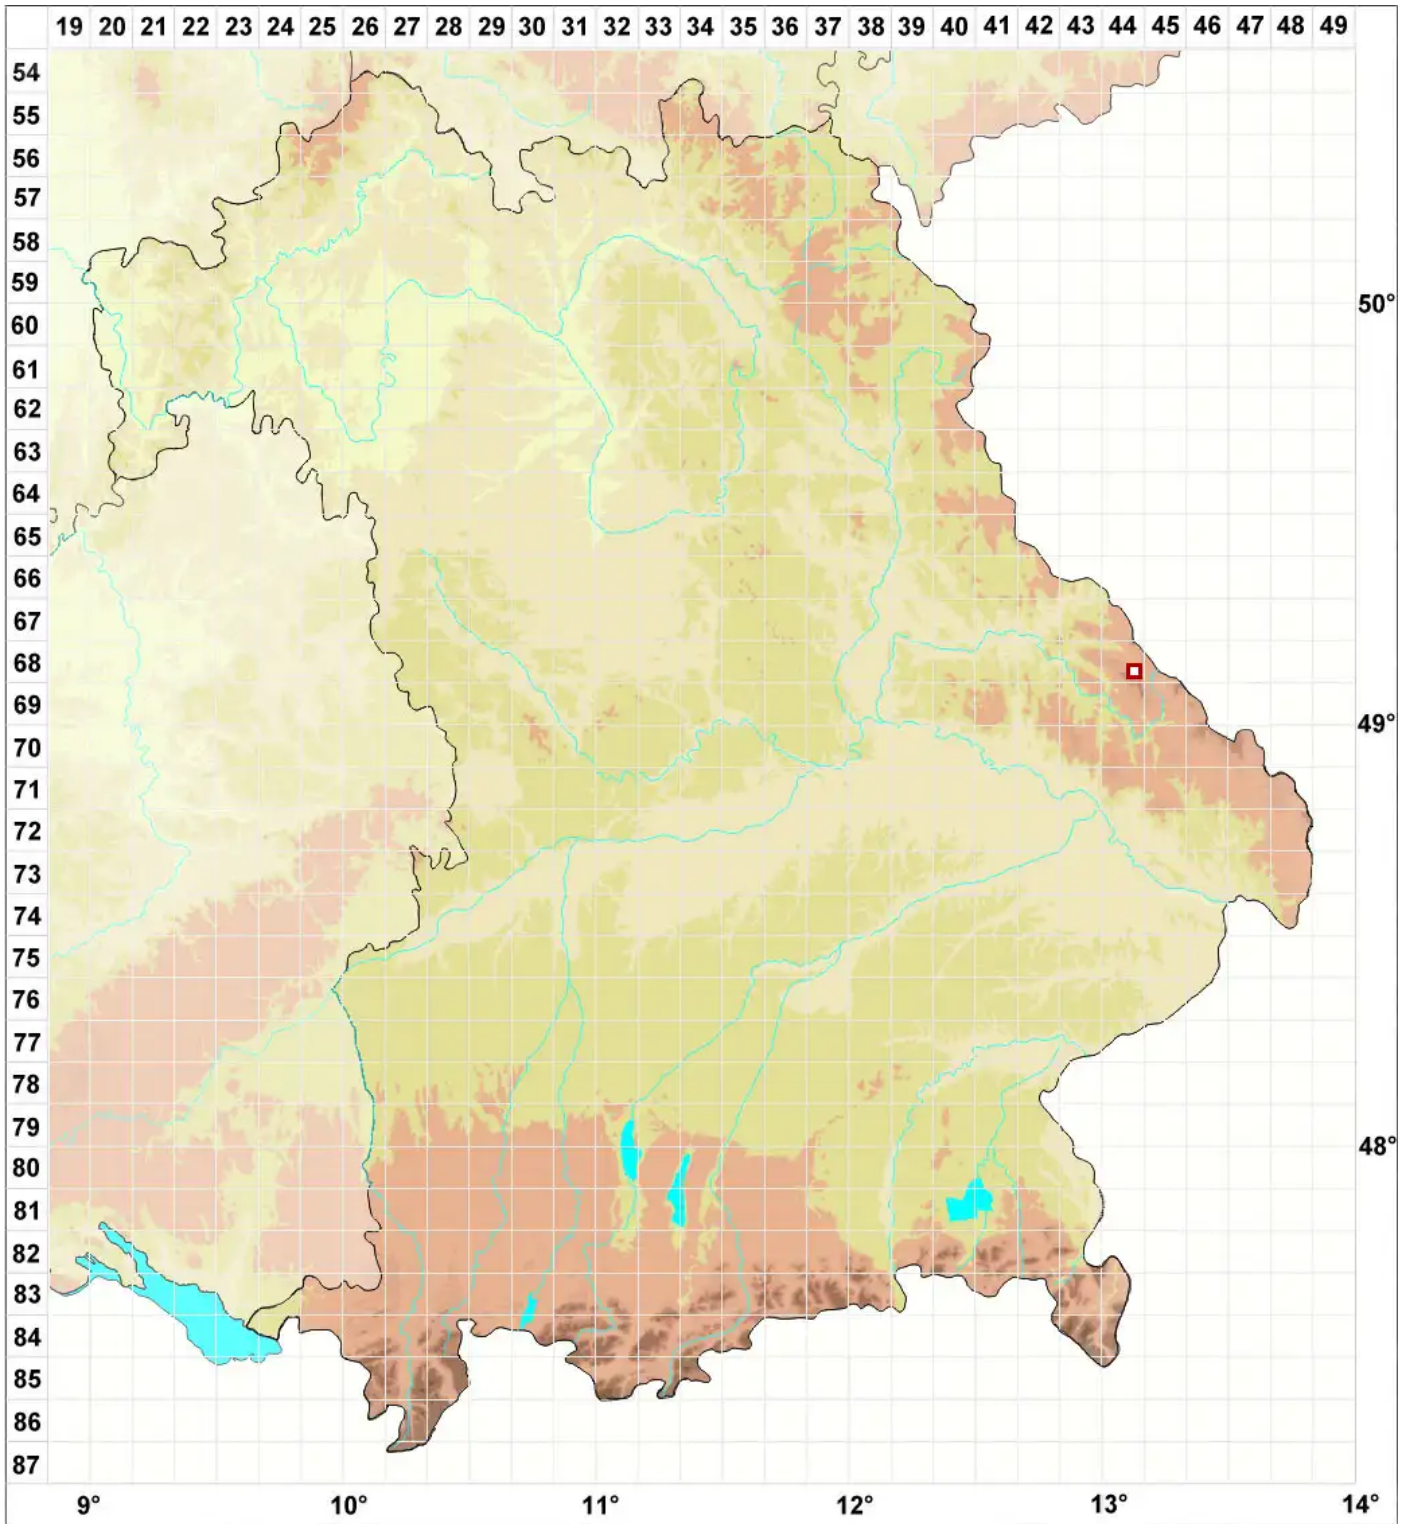

# Porpidia ochrolemma (Vain.) Brodo & R. Sant.

Blasse Ringflechte

Legende:

**Symbole:**

Ausgefülltes Symbol:  
Zeitraum von 1980 bis heute (Aktuelle Angabe)

Leeres Symbol:  
Zeitraum vor 1980 (Altangabe)

Quadrat: Herbarbeleg