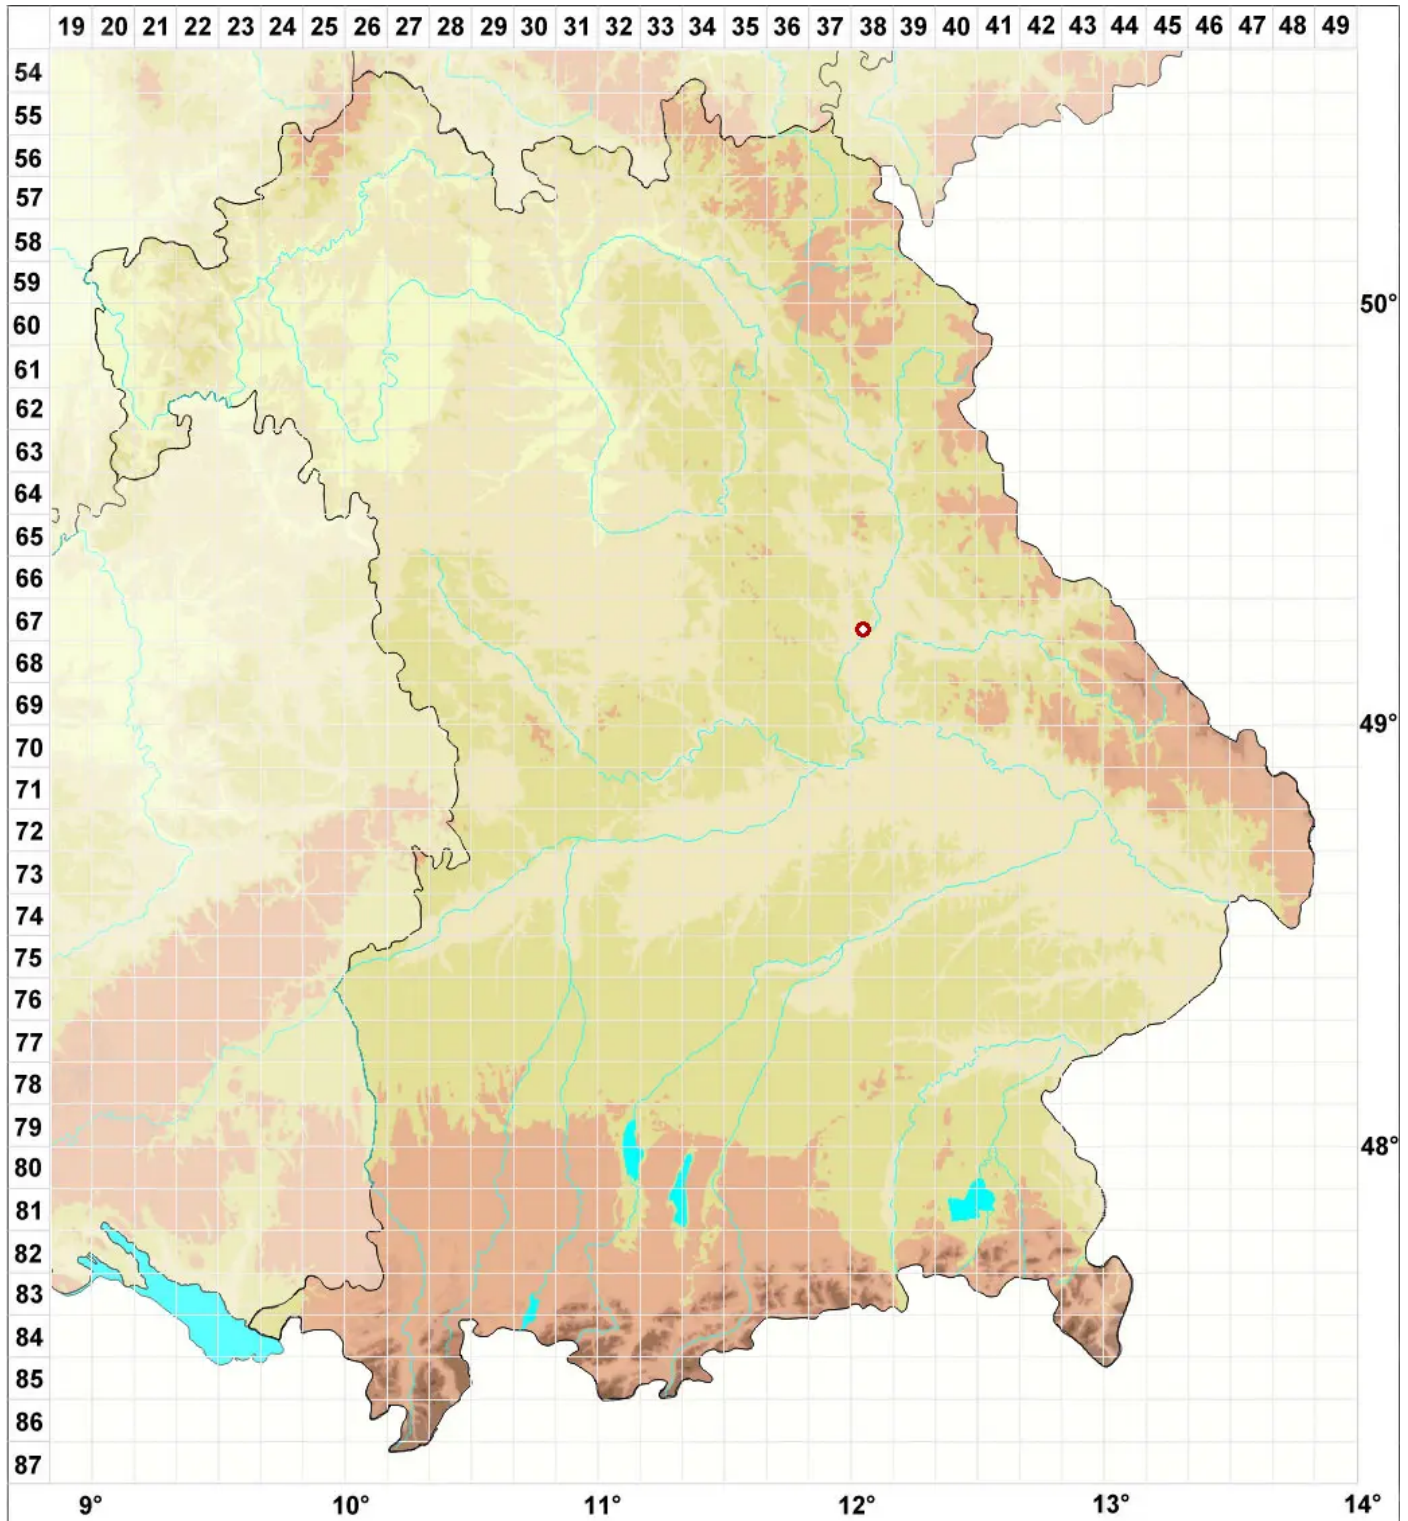

# Hymenelia prevostii (Duby) Kremp.

## Kalk-Hautflechte

Legende:

- Symbole:**
- Ausgefülltes Symbol:  
Zeitraum von 1980 bis heute (Aktuelle Angabe)
  - Leeres Symbol:  
Zeitraum vor 1980 (Altangabe)
  - Quadrat: Herbarbeleg