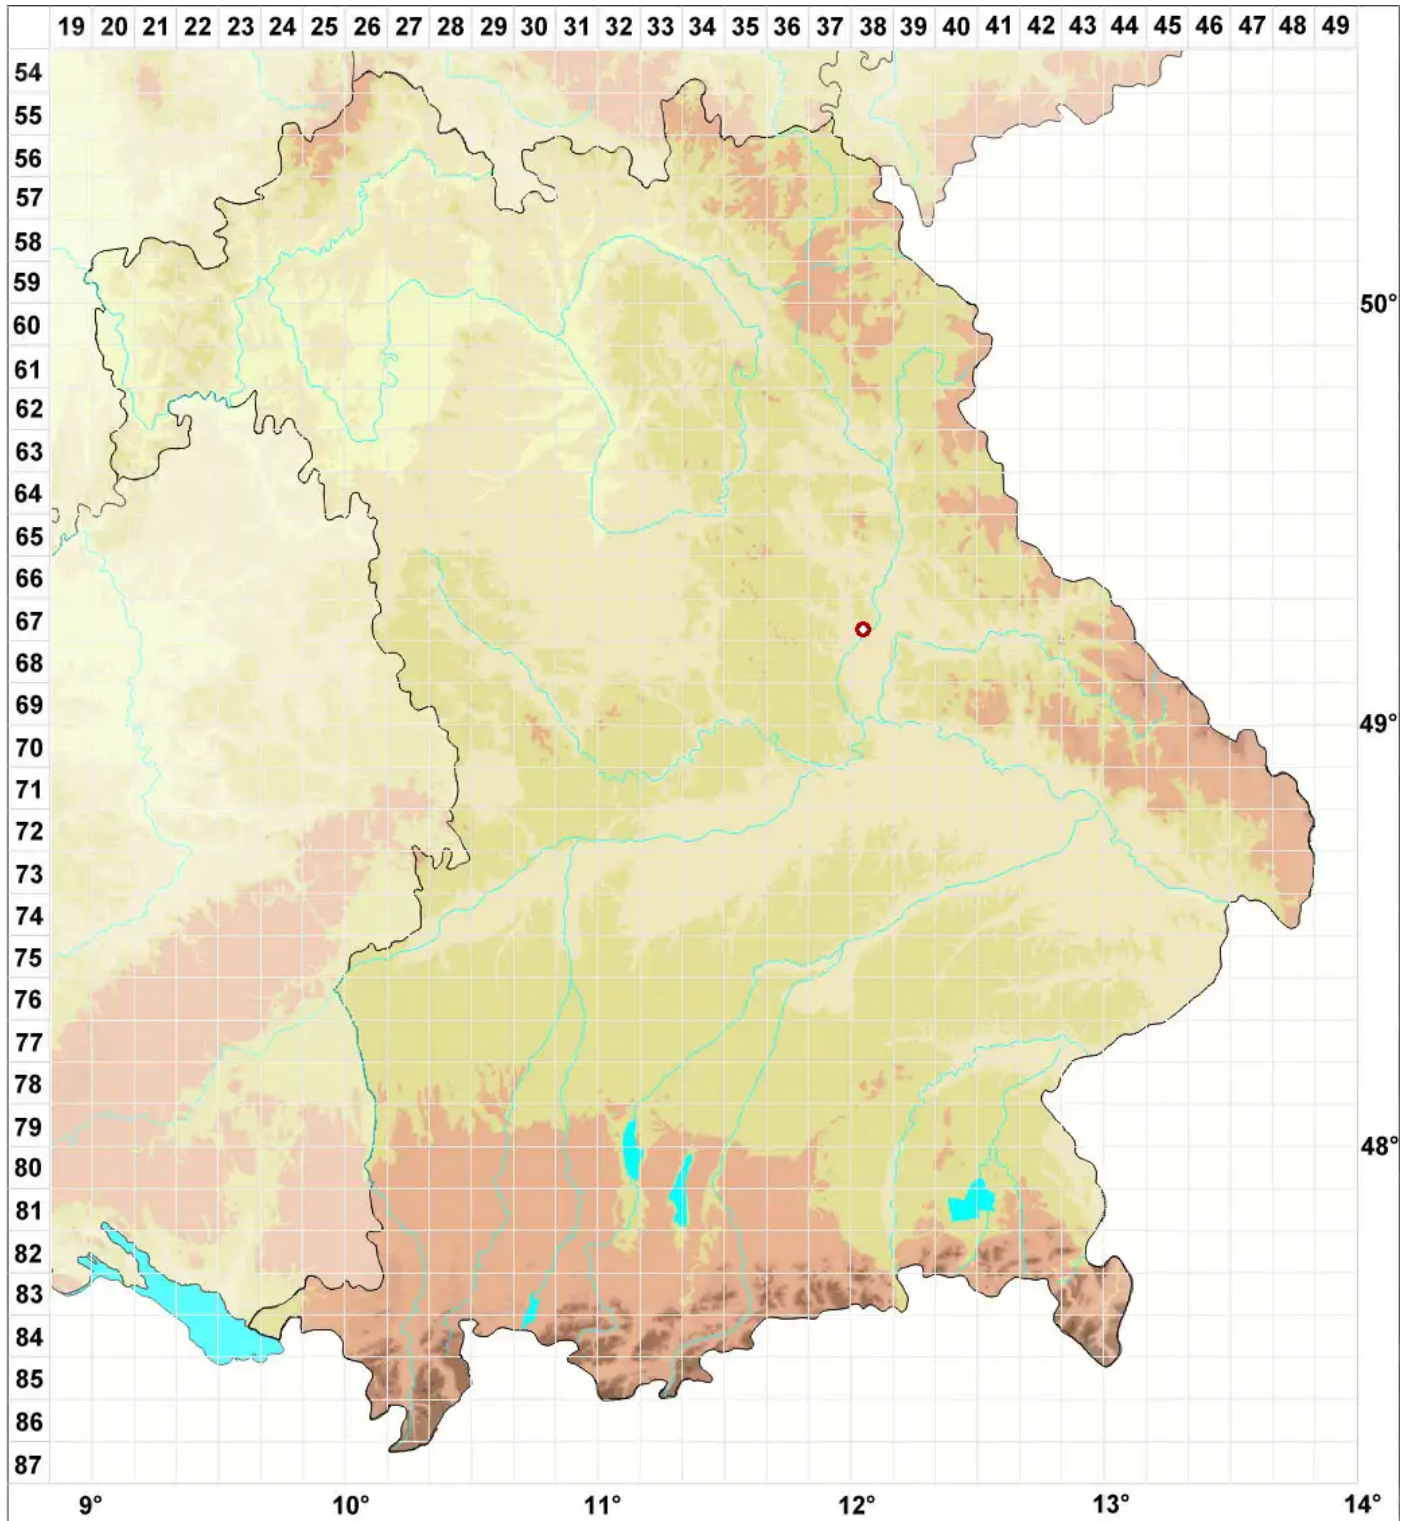

Hymenelia prevostii (Duby) Kremp.

Kalk-Hautflechte

Legende:

Symbole:

Ausgefülltes Symbol:
Zeitraum von 1980 bis heute (Aktuelle Angabe)

Leeres Symbol:
Zeitraum vor 1980 (Altangabe)

Quadrat: Herbarbeleg