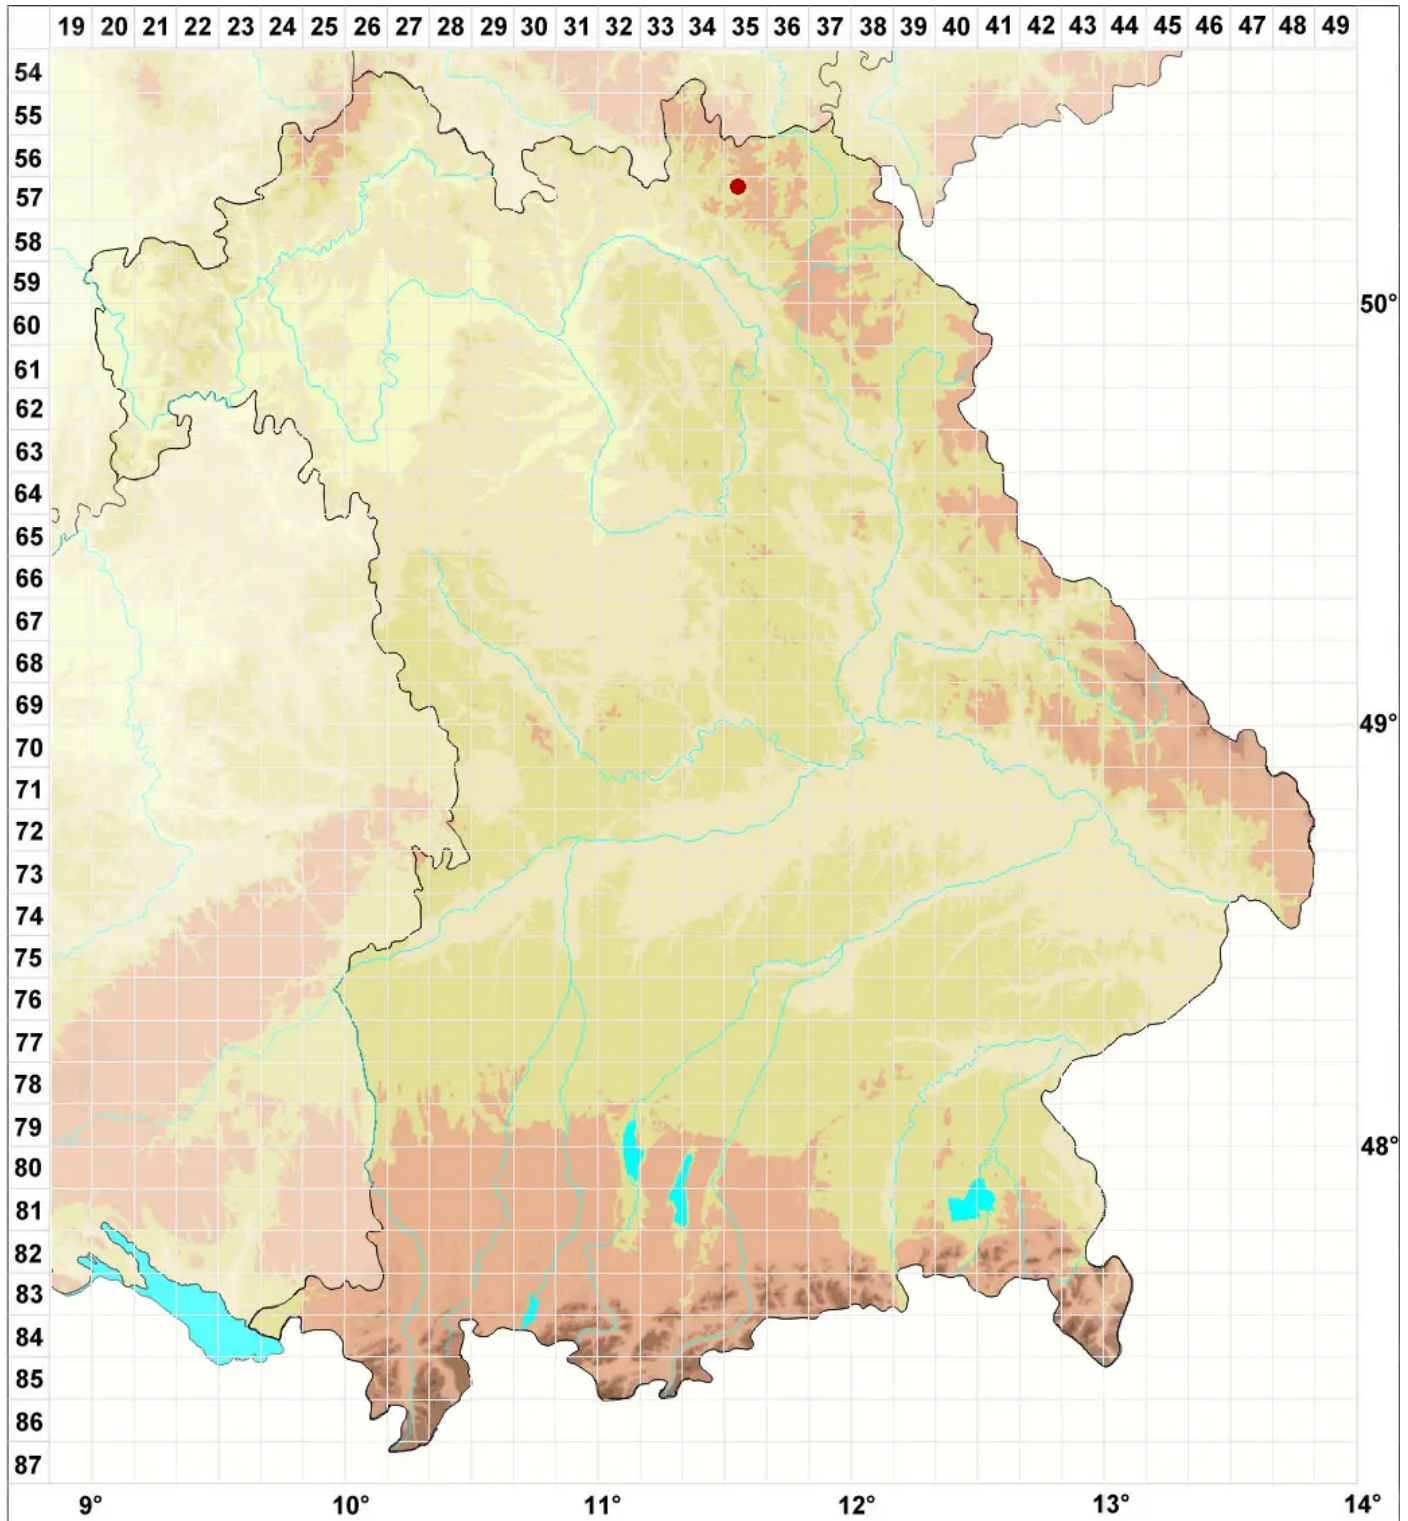

Hymenelia similis (A. Massal.) M. Choisy

Täuschende Hautflechte

Legende:

- Symbole:**
- Ausgefülltes Symbol:
Zeitraum von 1980 bis heute (Aktuelle Angabe)
 - Leeres Symbol:
Zeitraum vor 1980 (Altangabe)
 - Quadrat: Herbarbeleg