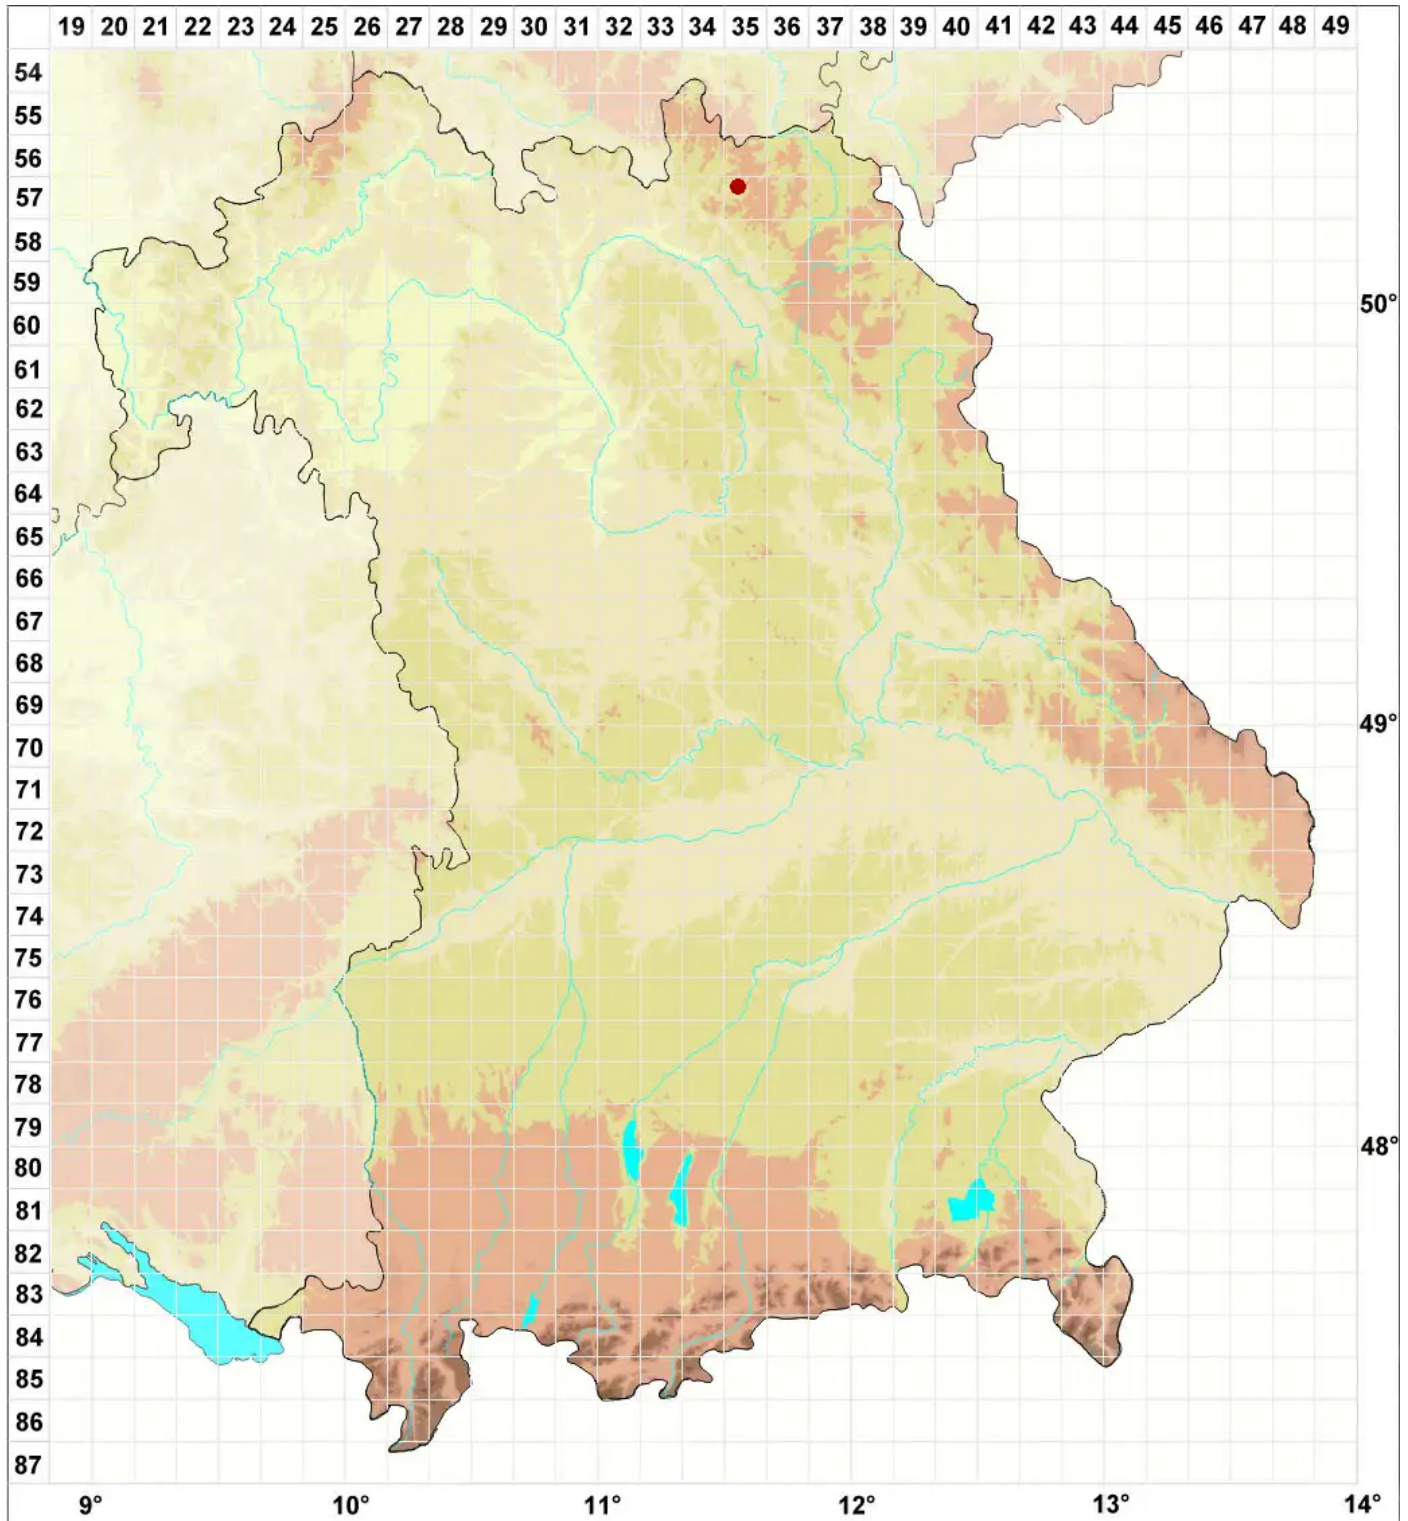

# Hymenelia similis (A. Massal.) M. Choisy

Täuschende Hautflechte

Legende:

- Symbole:**  
Ausgefülltes Symbol:  
Zeitraum von 1980 bis heute (Aktuelle Angabe)  
Leeres Symbol:  
Zeitraum vor 1980 (Altangabe)  
Quadrat: Herbarbeleg