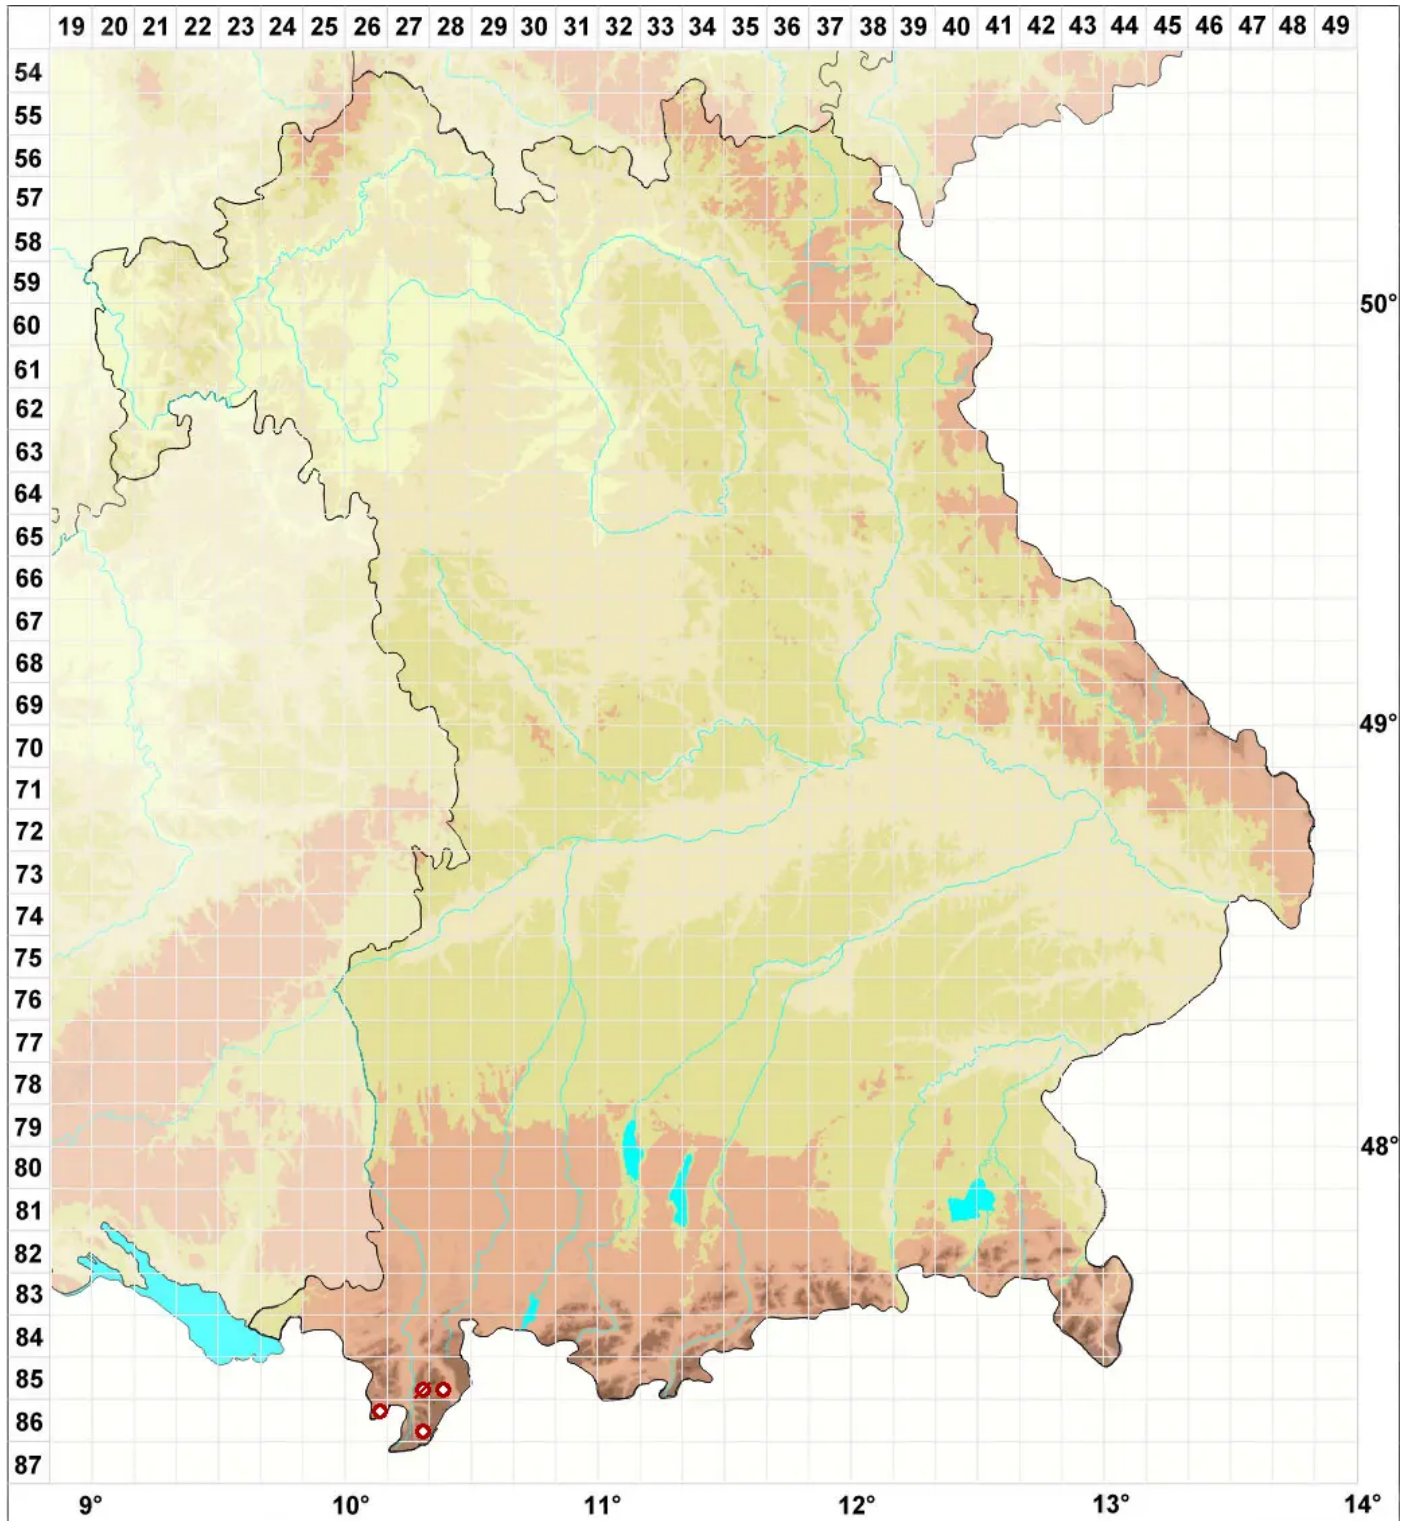

# Ionaspis chrysophana (Körb.) Th. Fr.

Legende:

**Symbole:**

Ausgefülltes Symbol:  
Zeitraum von 1980 bis heute (Aktuelle Angabe)

Leeres Symbol:  
Zeitraum vor 1980 (Altangabe)

Quadrat: Herbarbeleg