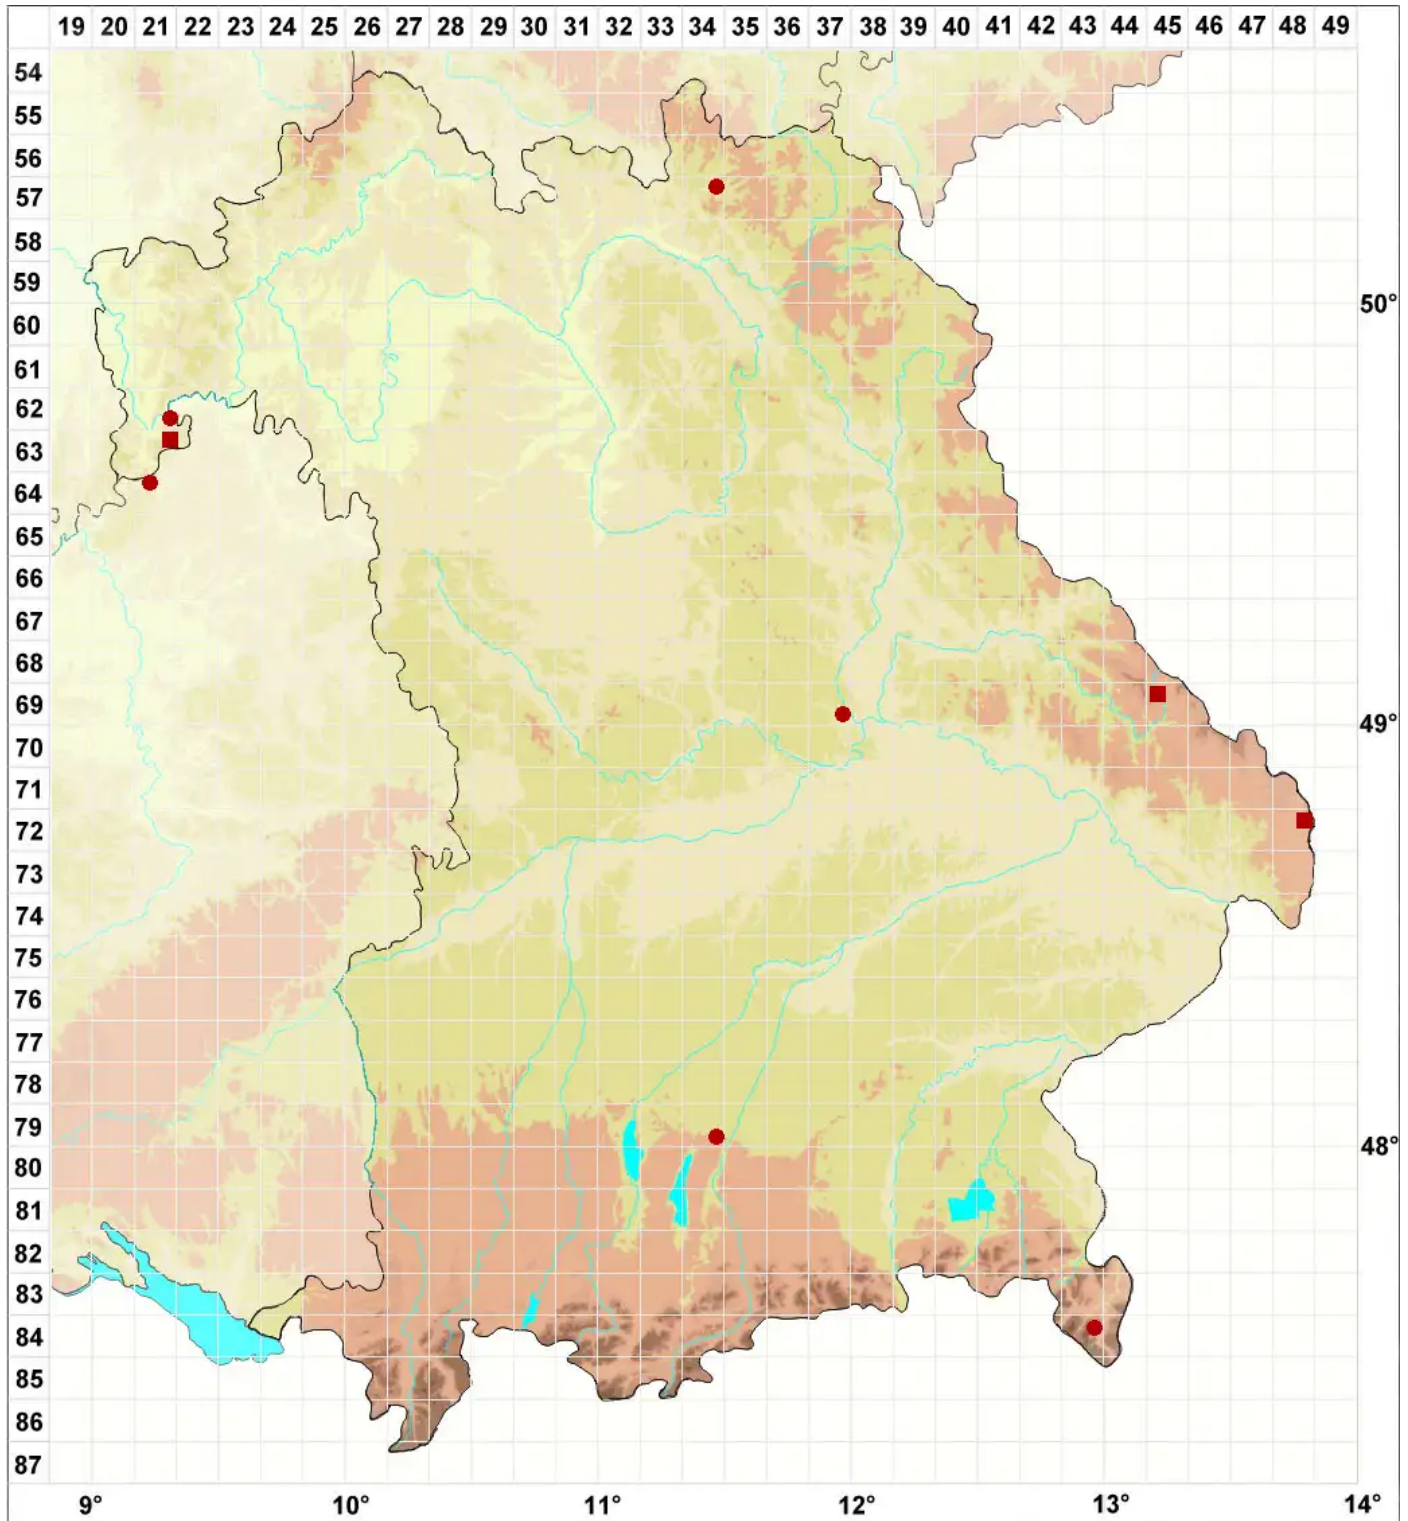

# Hypocenomyce caradocensis (Leight. ex Nyl.) P. James & Gottl

## Wertvolle Schuppenflechte

Legende:

**Symbole:**

Ausgefülltes Symbol:  
Zeitraum von 1980 bis heute (Aktuelle Angabe)

Leeres Symbol:  
Zeitraum vor 1980 (Altangabe)

Quadrat: Herbarbeleg