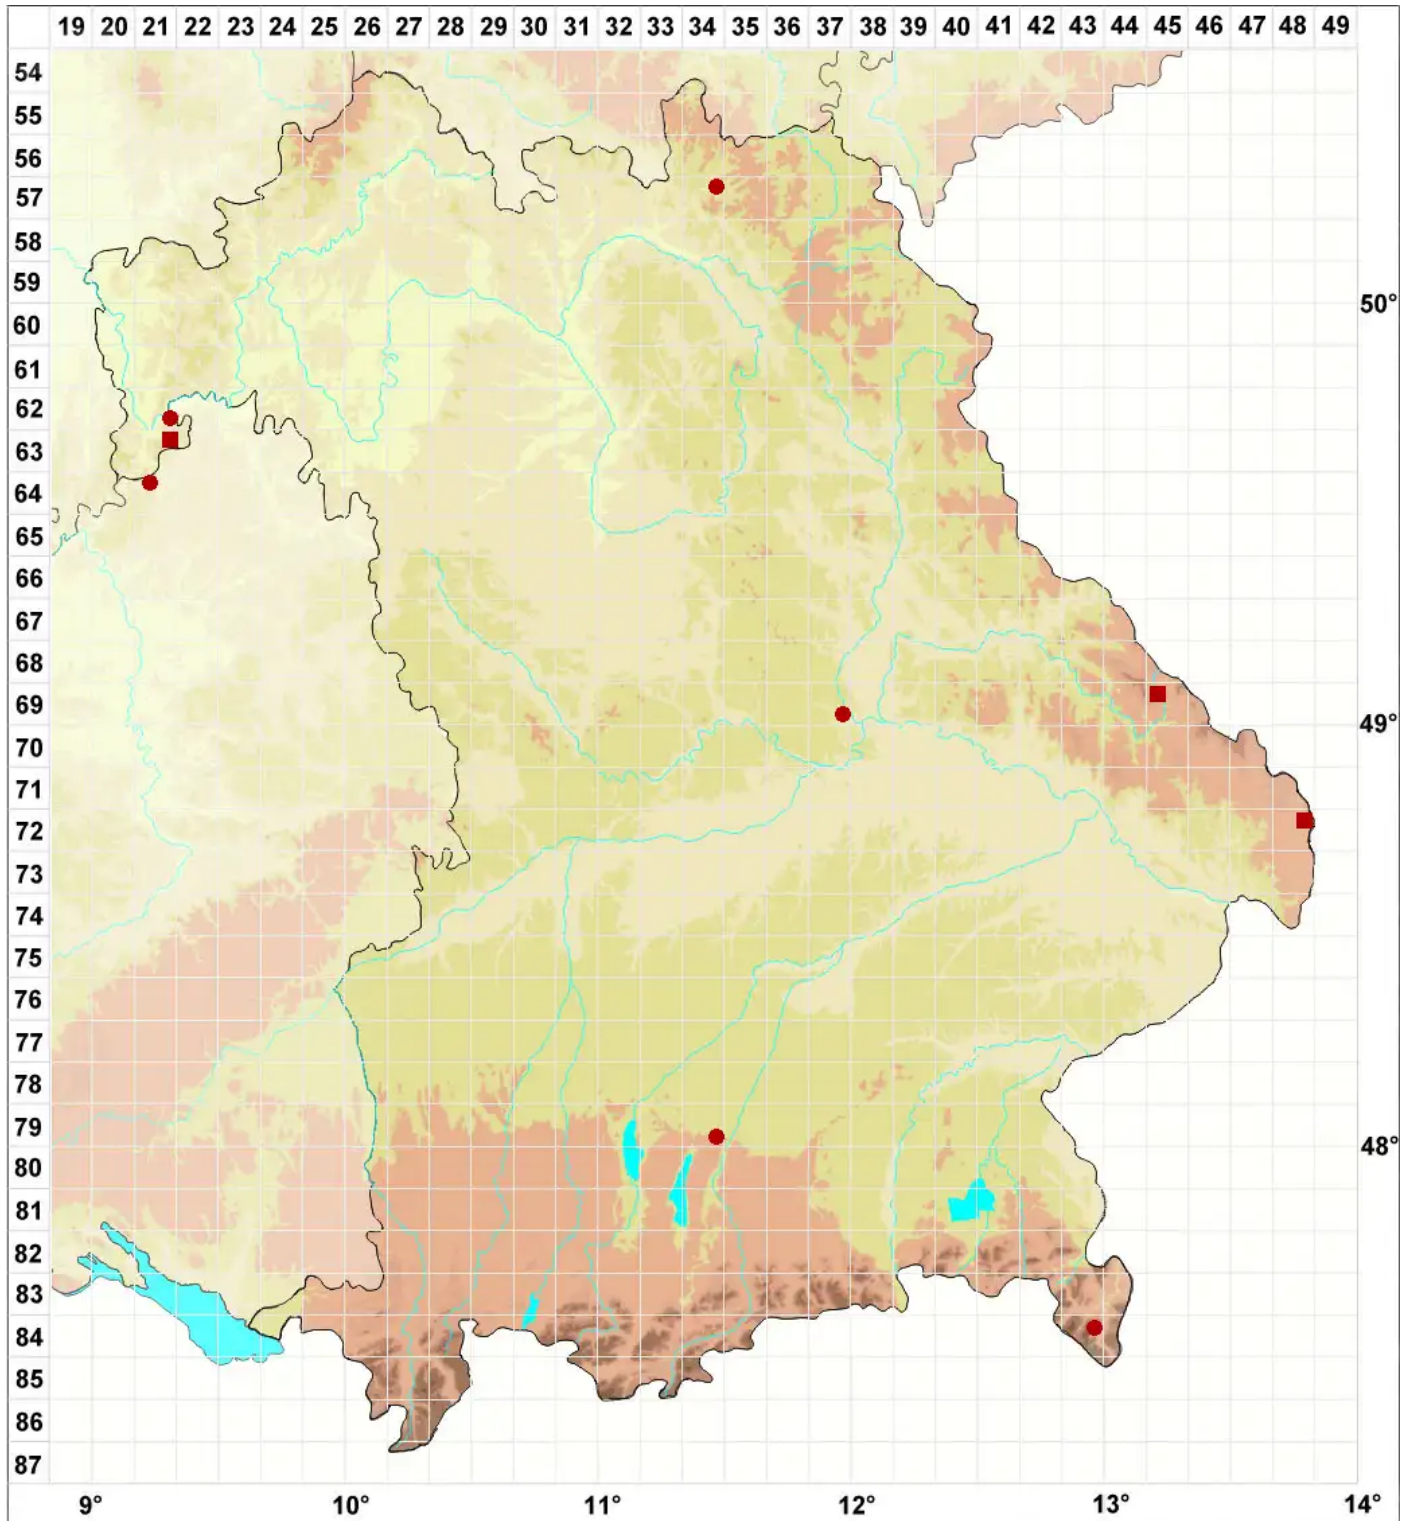

Hypocenomyce caradocensis (Leight. ex Nyl.) P. James & Gottl

Wertvolle Schuppenflechte

Legende:

Symbole:
Ausgefülltes Symbol:
Zeitraum von 1980 bis heute (Aktuelle Angabe)
Leeres Symbol:
Zeitraum vor 1980 (Altangabe)
Quadrat: Herbarbeleg