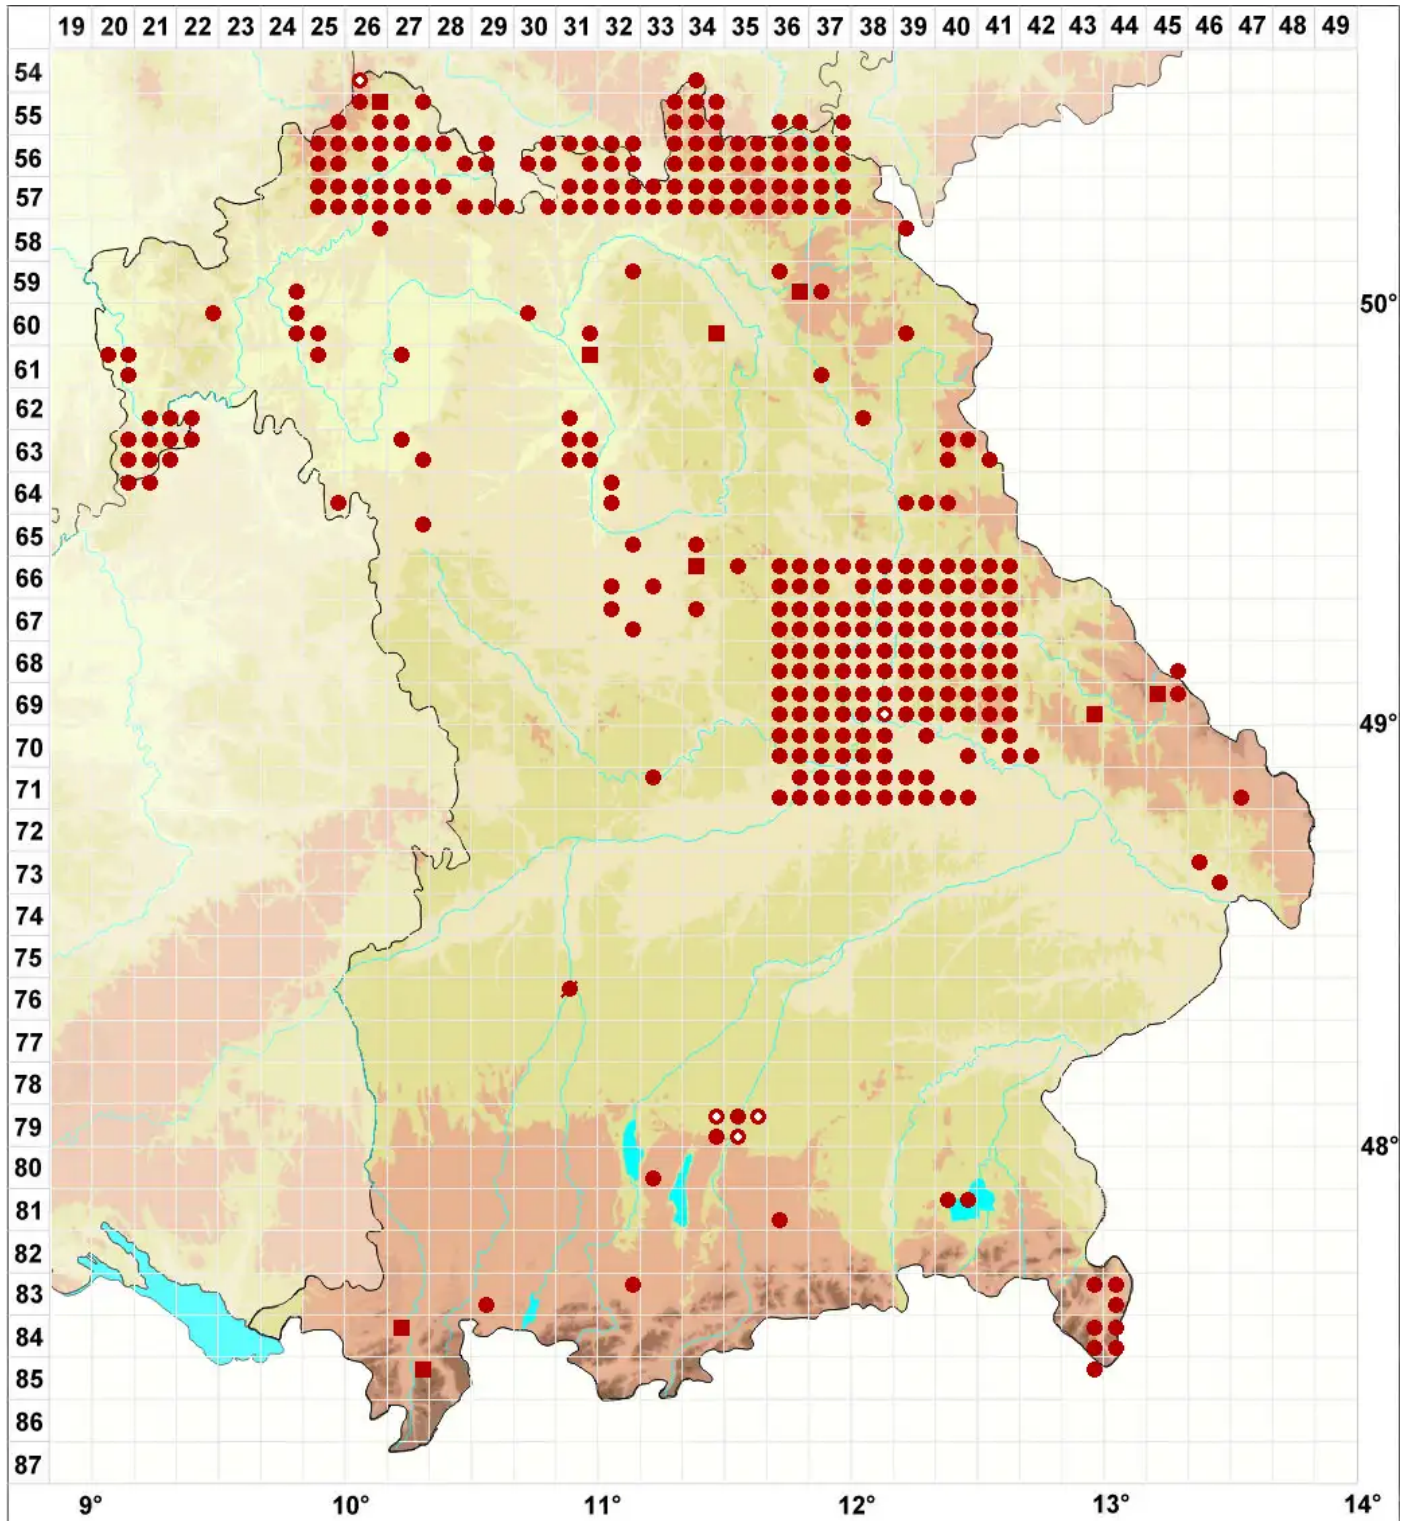

Hypocenomyce scalaris (Ach. ex Lilj.) M. Choisy

Aufsteigende Schuppenflechte

Legende:

Symbole:

Ausgefülltes Symbol:
Zeitraum von 1980 bis heute (Aktuelle Angabe)

Leeres Symbol:
Zeitraum vor 1980 (Altangabe)

Quadrat: Herbarbeleg