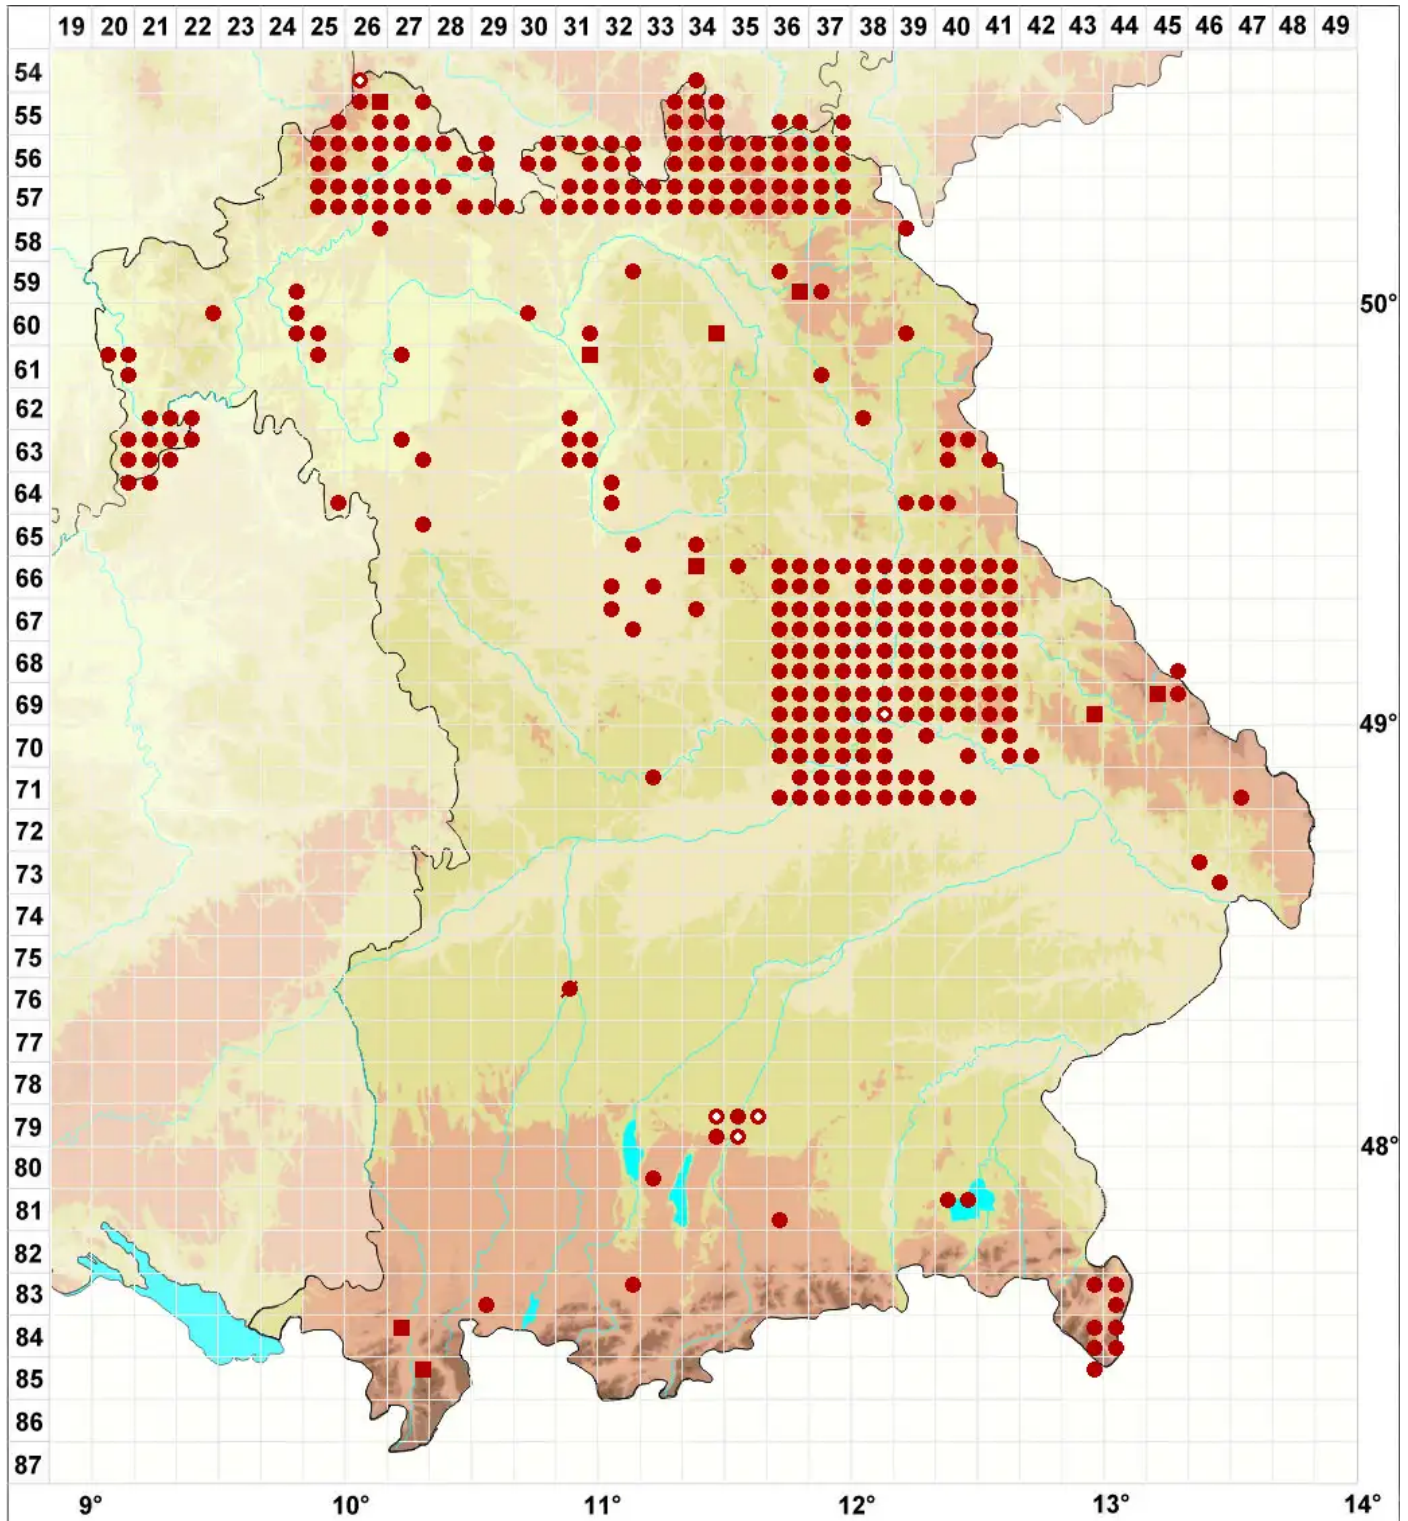

Hypocenomyce scalaris (Ach. ex Lilj.) M. Choisy

Aufsteigende Schuppenflechte

Legende:

- Symbole:**
- Ausgefülltes Symbol:
Zeitraum von 1980 bis heute (Aktuelle Angabe)
 - Leeres Symbol:
Zeitraum vor 1980 (Altangabe)
 - Quadrat: Herbarbeleg