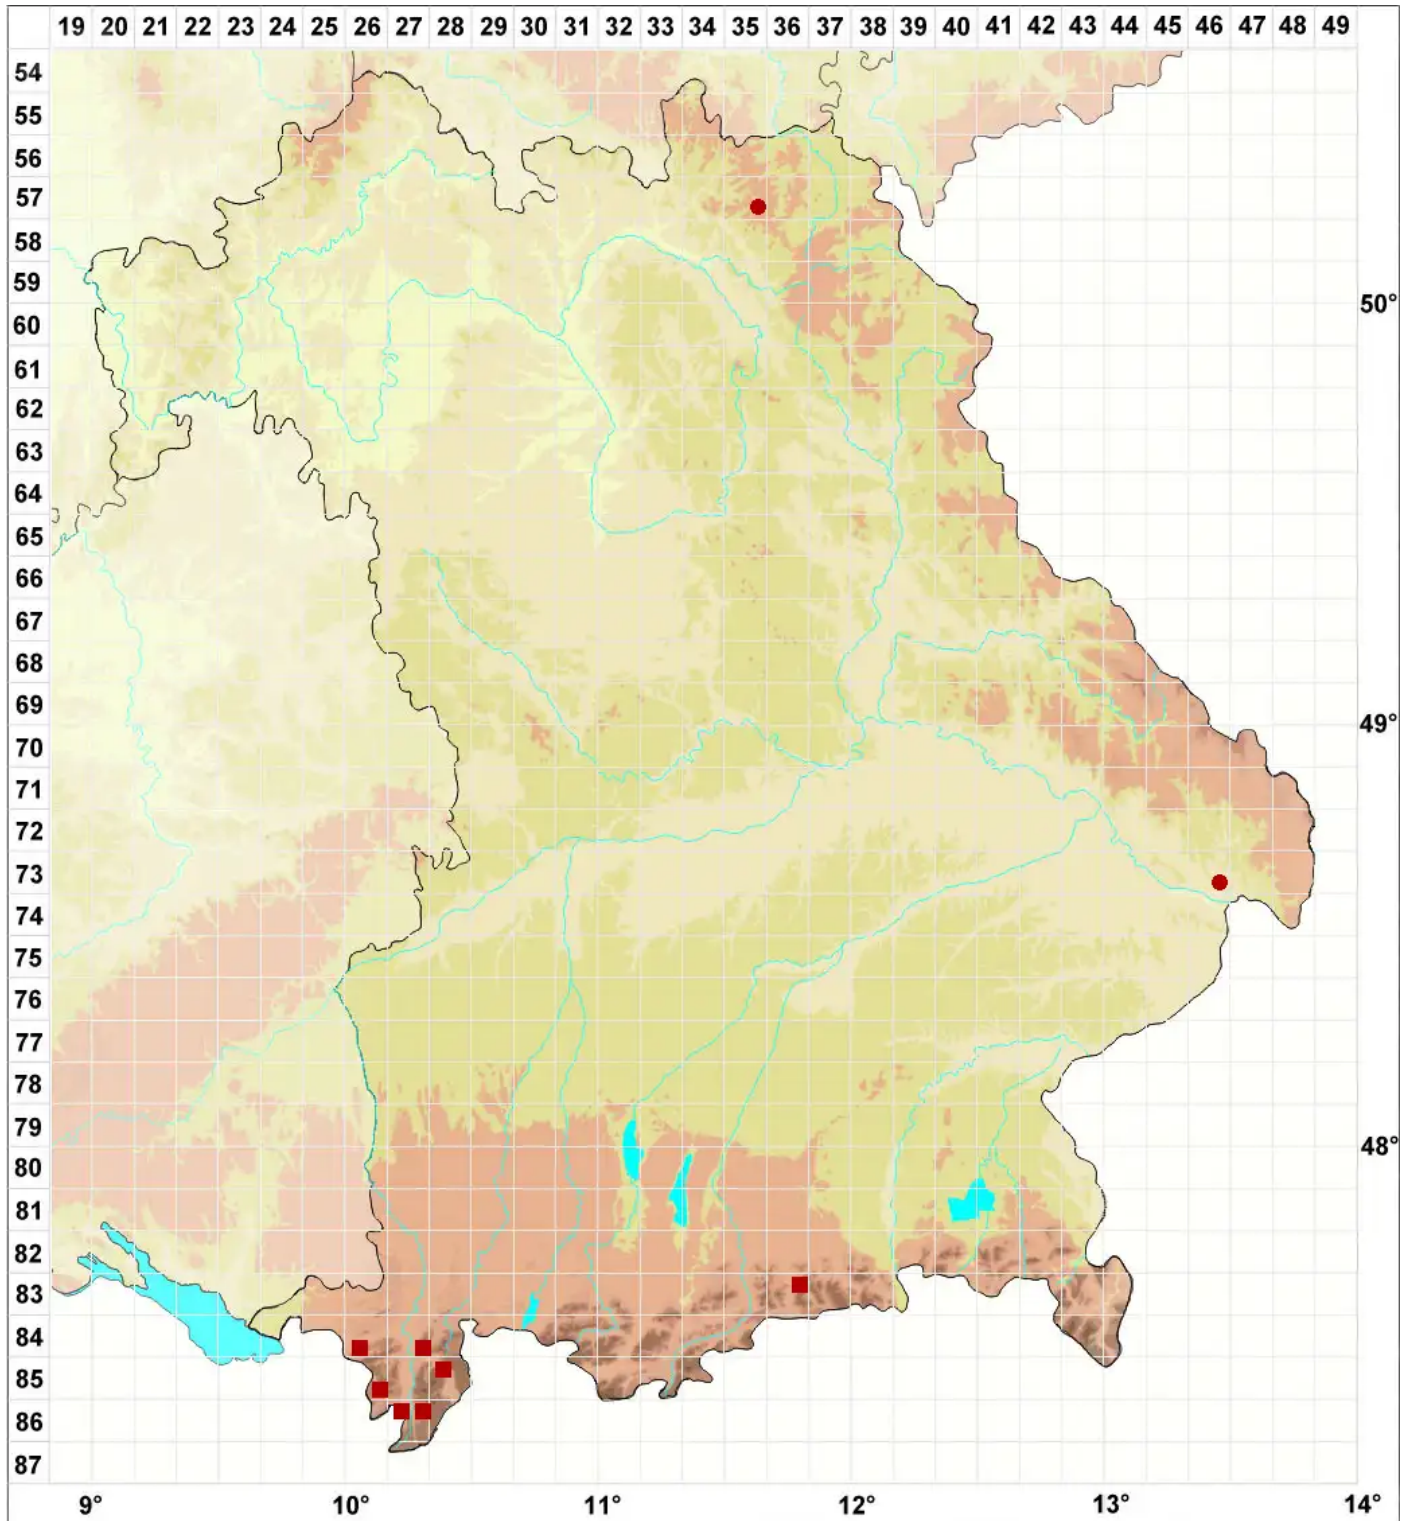

Pycnora sorophora (Vainio) Hafellner

Versteckte Holzkruste

Legende:

Symbole:

Ausgefülltes Symbol:
Zeitraum von 1980 bis heute (Aktuelle Angabe)

Leeres Symbol:
Zeitraum vor 1980 (Altangabe)

Quadrat: Herbarbeleg