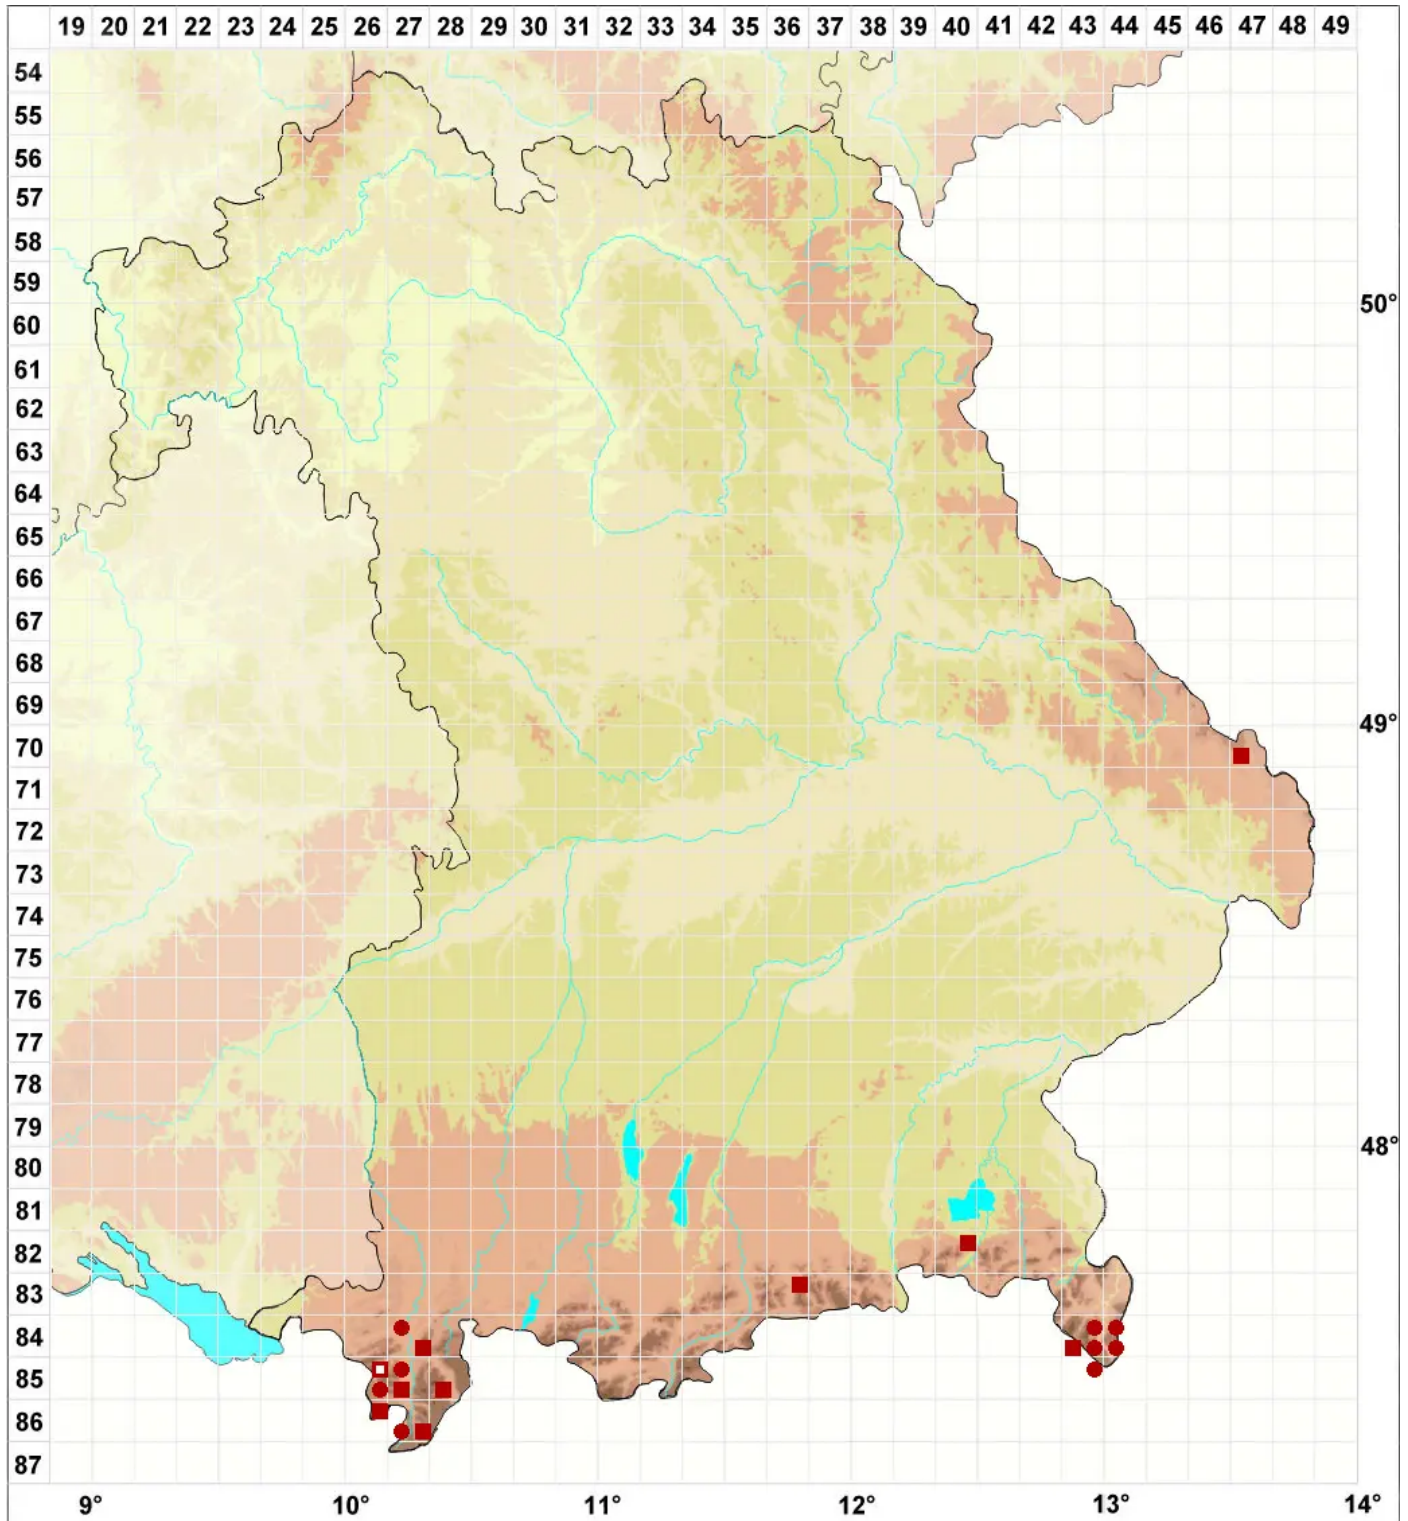

# Hypogymnia bitteri (Lynge) Ahti

## Bitters Blasenflechte

Legende:

**Symbole:**

Ausgefülltes Symbol:  
Zeitraum von 1980 bis heute (Aktuelle Angabe)

Leeres Symbol:  
Zeitraum vor 1980 (Altangabe)

Quadrat: Herbarbeleg