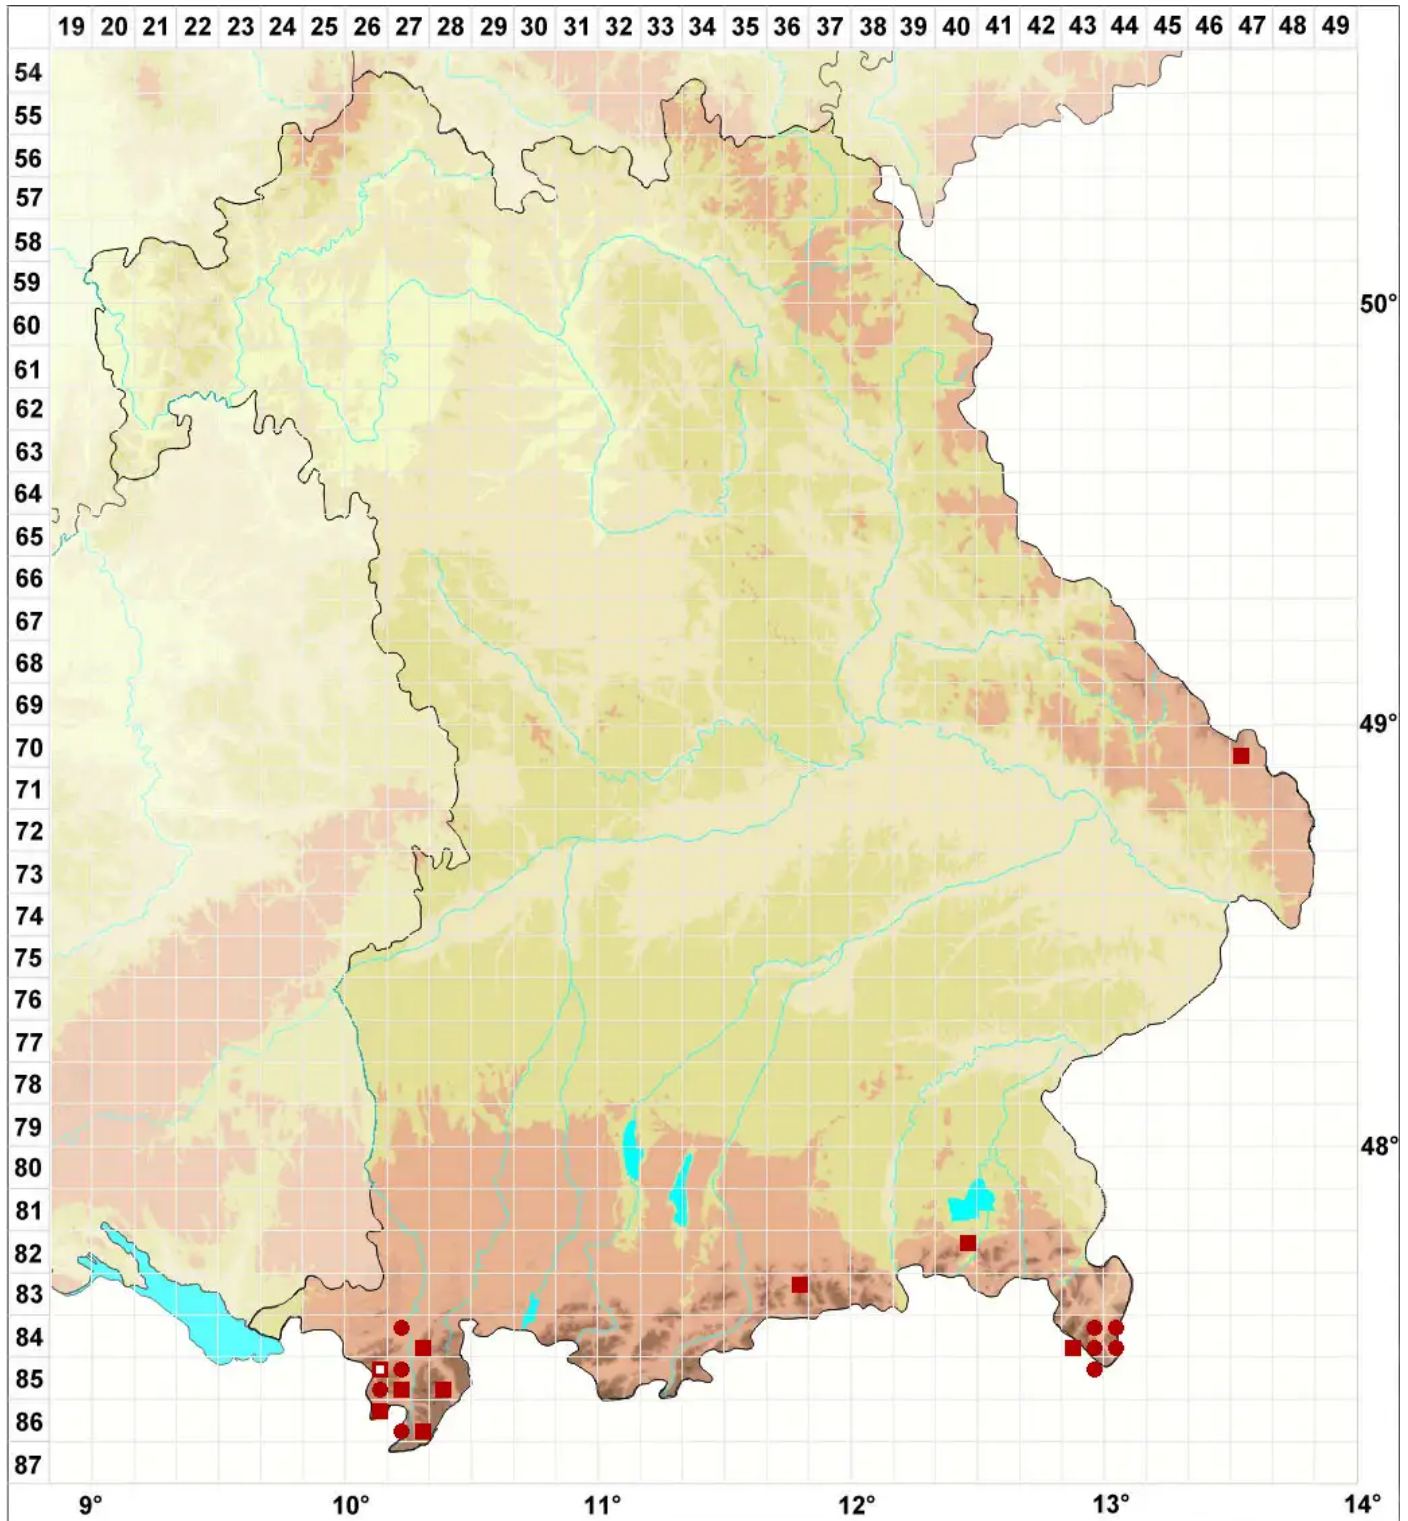

Hypogymnia bitteri (Lynge) Ahti

Bitters Blasenflechte

Legende:

Symbole:

Ausgefülltes Symbol:
Zeitraum von 1980 bis heute (Aktuelle Angabe)

Leeres Symbol:
Zeitraum vor 1980 (Altangabe)

Quadrat: Herbarbeleg