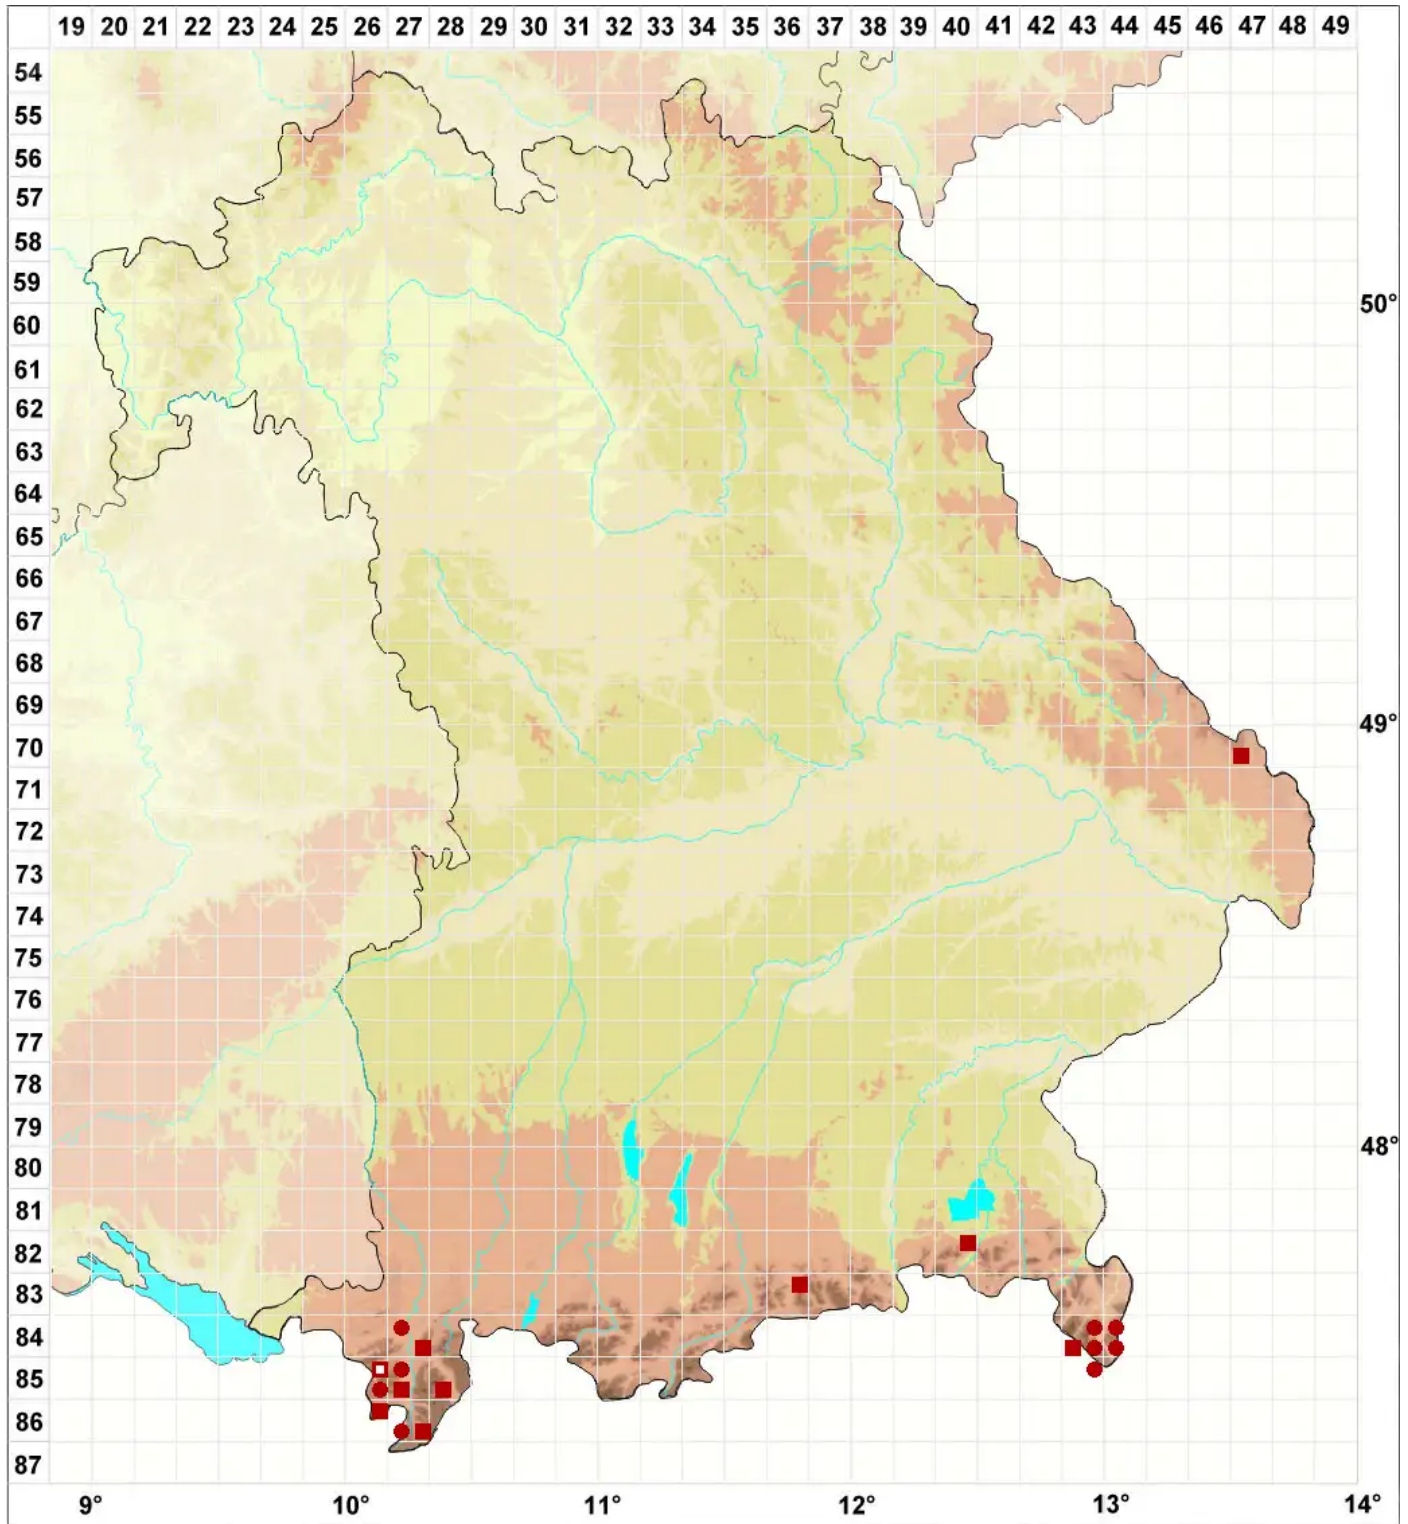

# Hypogymnia bitteri (Lynge) Ahti

## Bitters Blasenflechte

Legende:

**Symbole:**

Ausgefülltes Symbol:  
Zeitraum von 1980 bis heute (Aktuelle Angabe)

Leeres Symbol:  
Zeitraum vor 1980 (Altangabe)

Quadrat: Herbarbeleg