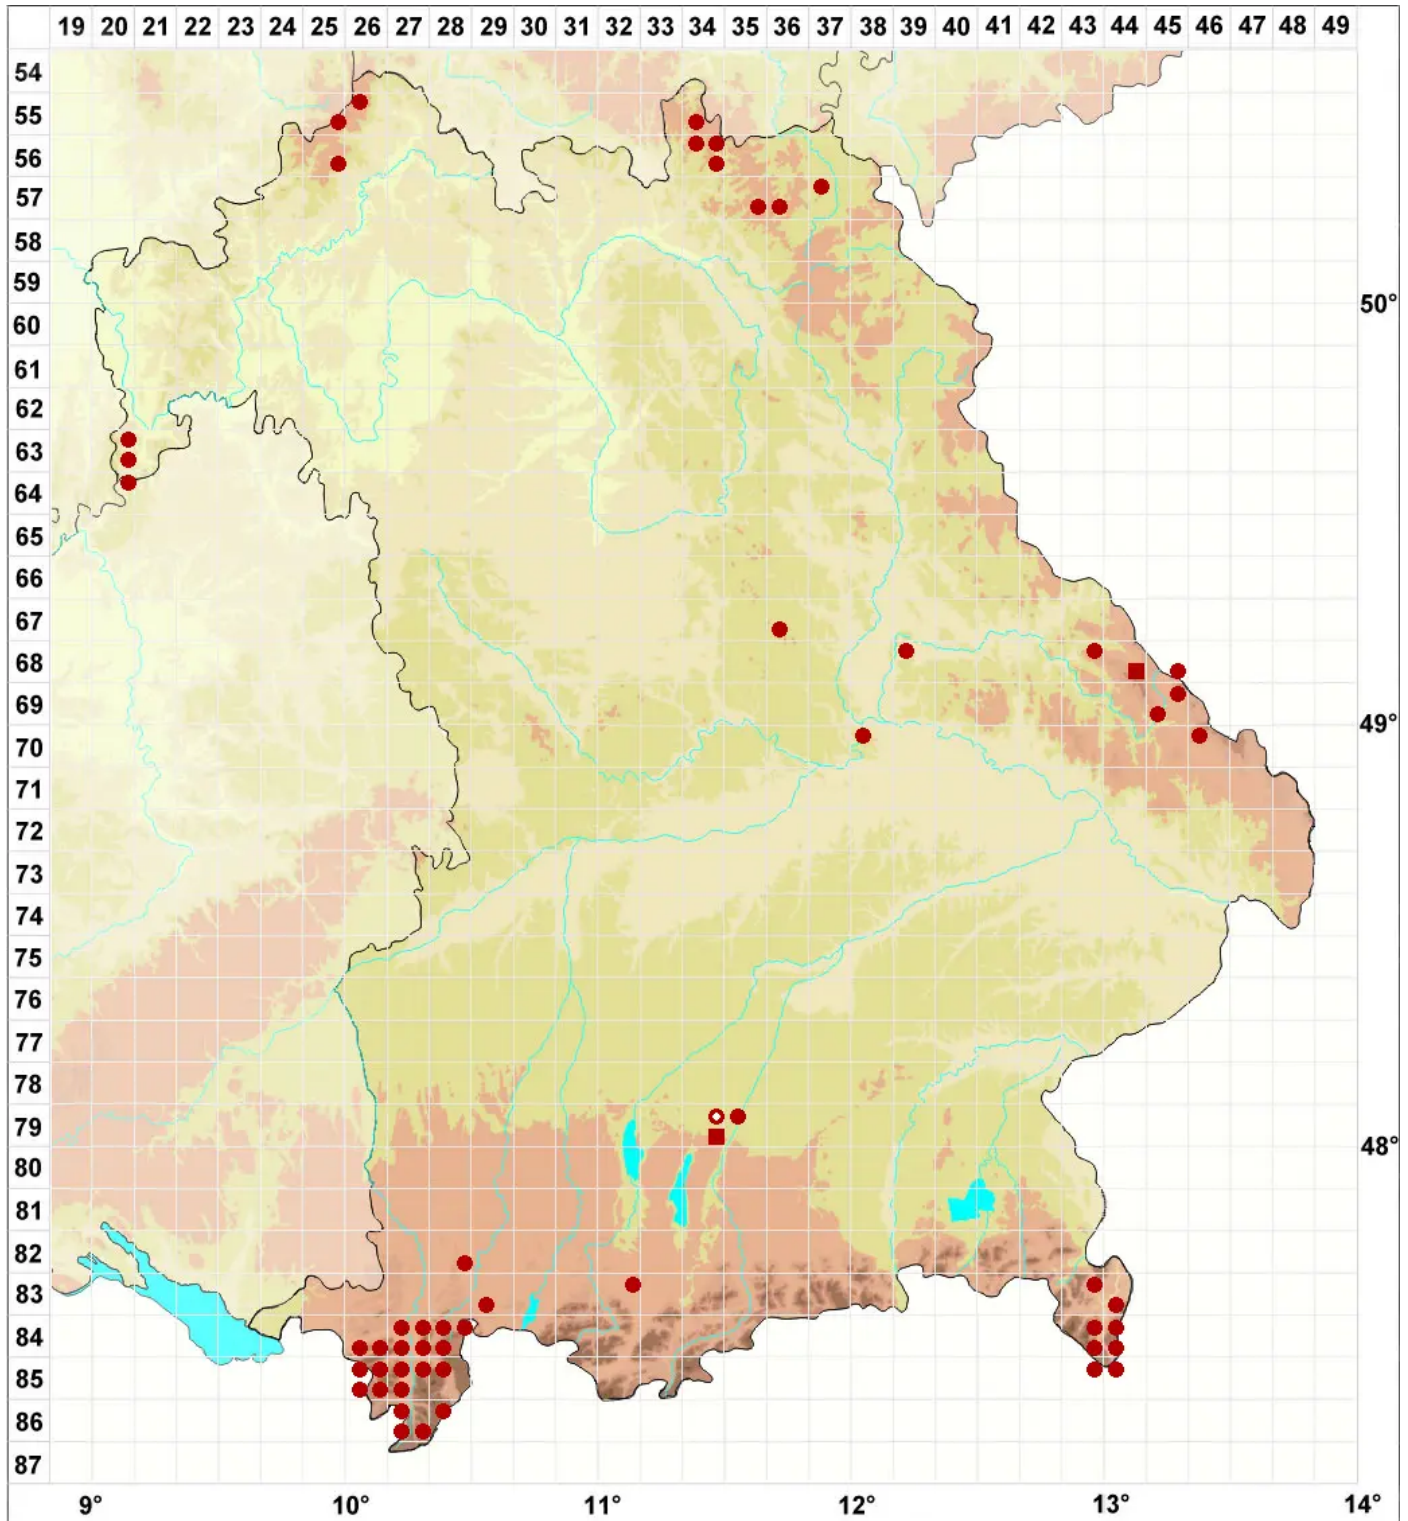

Hypogymnia farinacea Zopf

Mehlige Blasenflechte

Legende:

Symbole:

Ausgefülltes Symbol:
Zeitraum von 1980 bis heute (Aktuelle Angabe)

Leeres Symbol:
Zeitraum vor 1980 (Altangabe)

Quadrat: Herbarbeleg