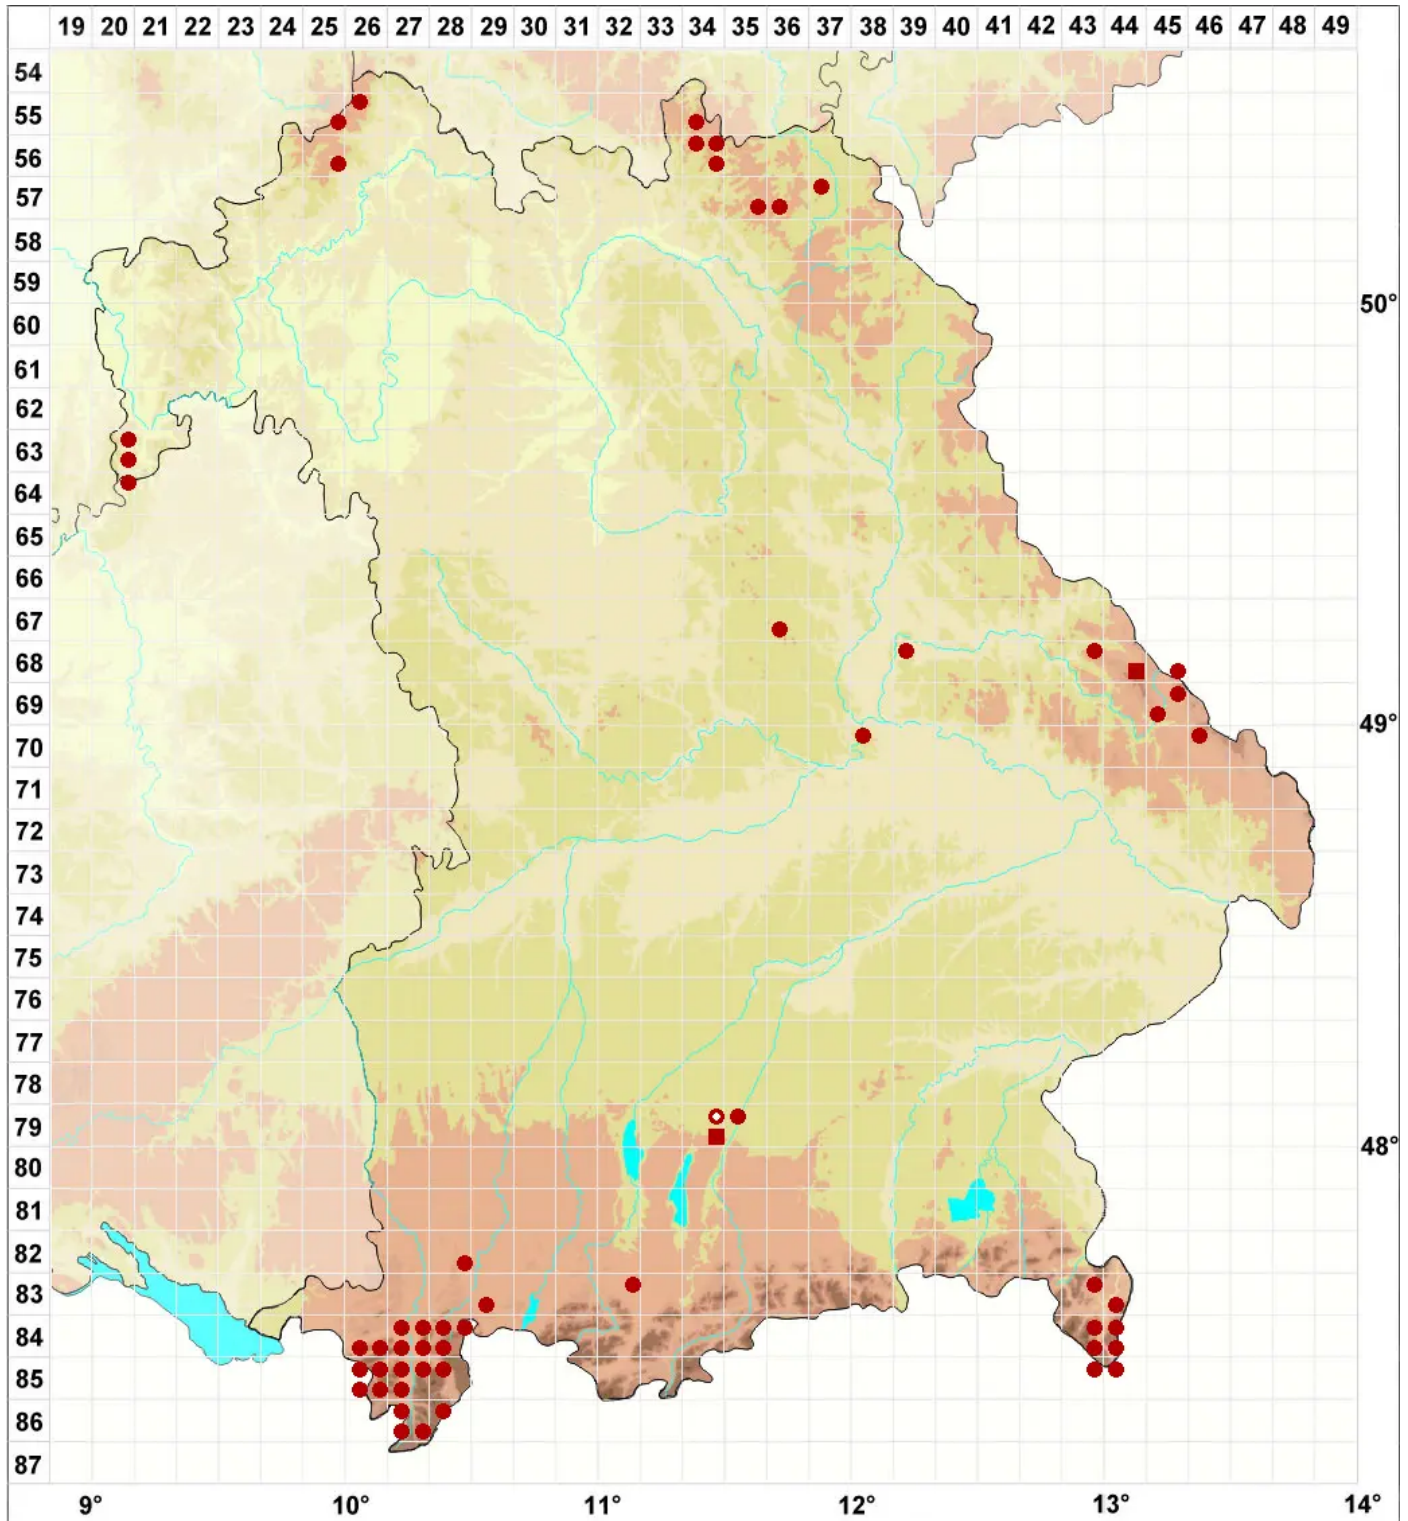

# Hypogymnia farinacea Zopf

## Mehlige Blasenflechte

Legende:

**Symbole:**

Ausgefülltes Symbol:  
Zeitraum von 1980 bis heute (Aktuelle Angabe)

Leeres Symbol:  
Zeitraum vor 1980 (Altangabe)

Quadrat: Herbarbeleg