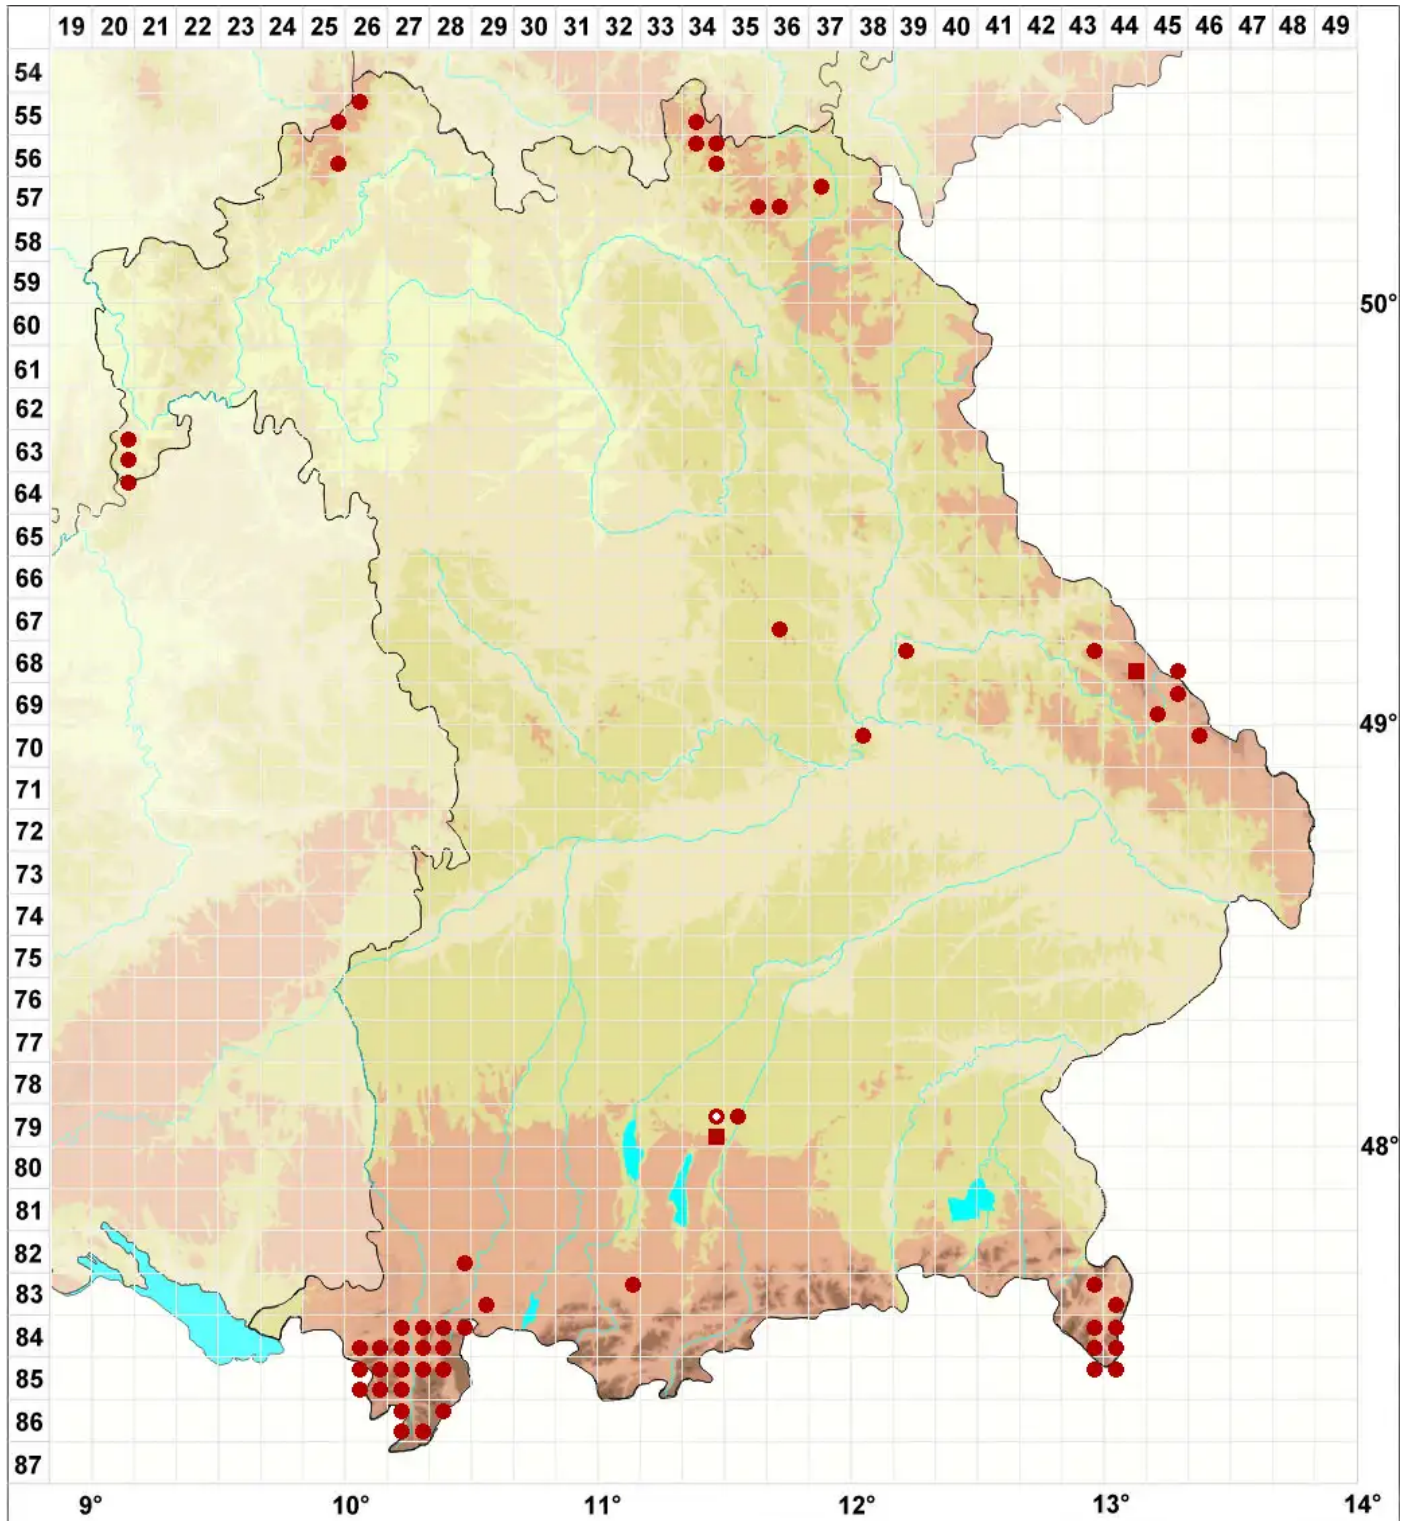

Hypogymnia farinacea Zopf

Mehlige Blasenflechte

Legende:

Symbole:

Ausgefülltes Symbol:
Zeitraum von 1980 bis heute (Aktuelle Angabe)

Leeres Symbol:
Zeitraum vor 1980 (Altangabe)

Quadrat: Herbarbeleg