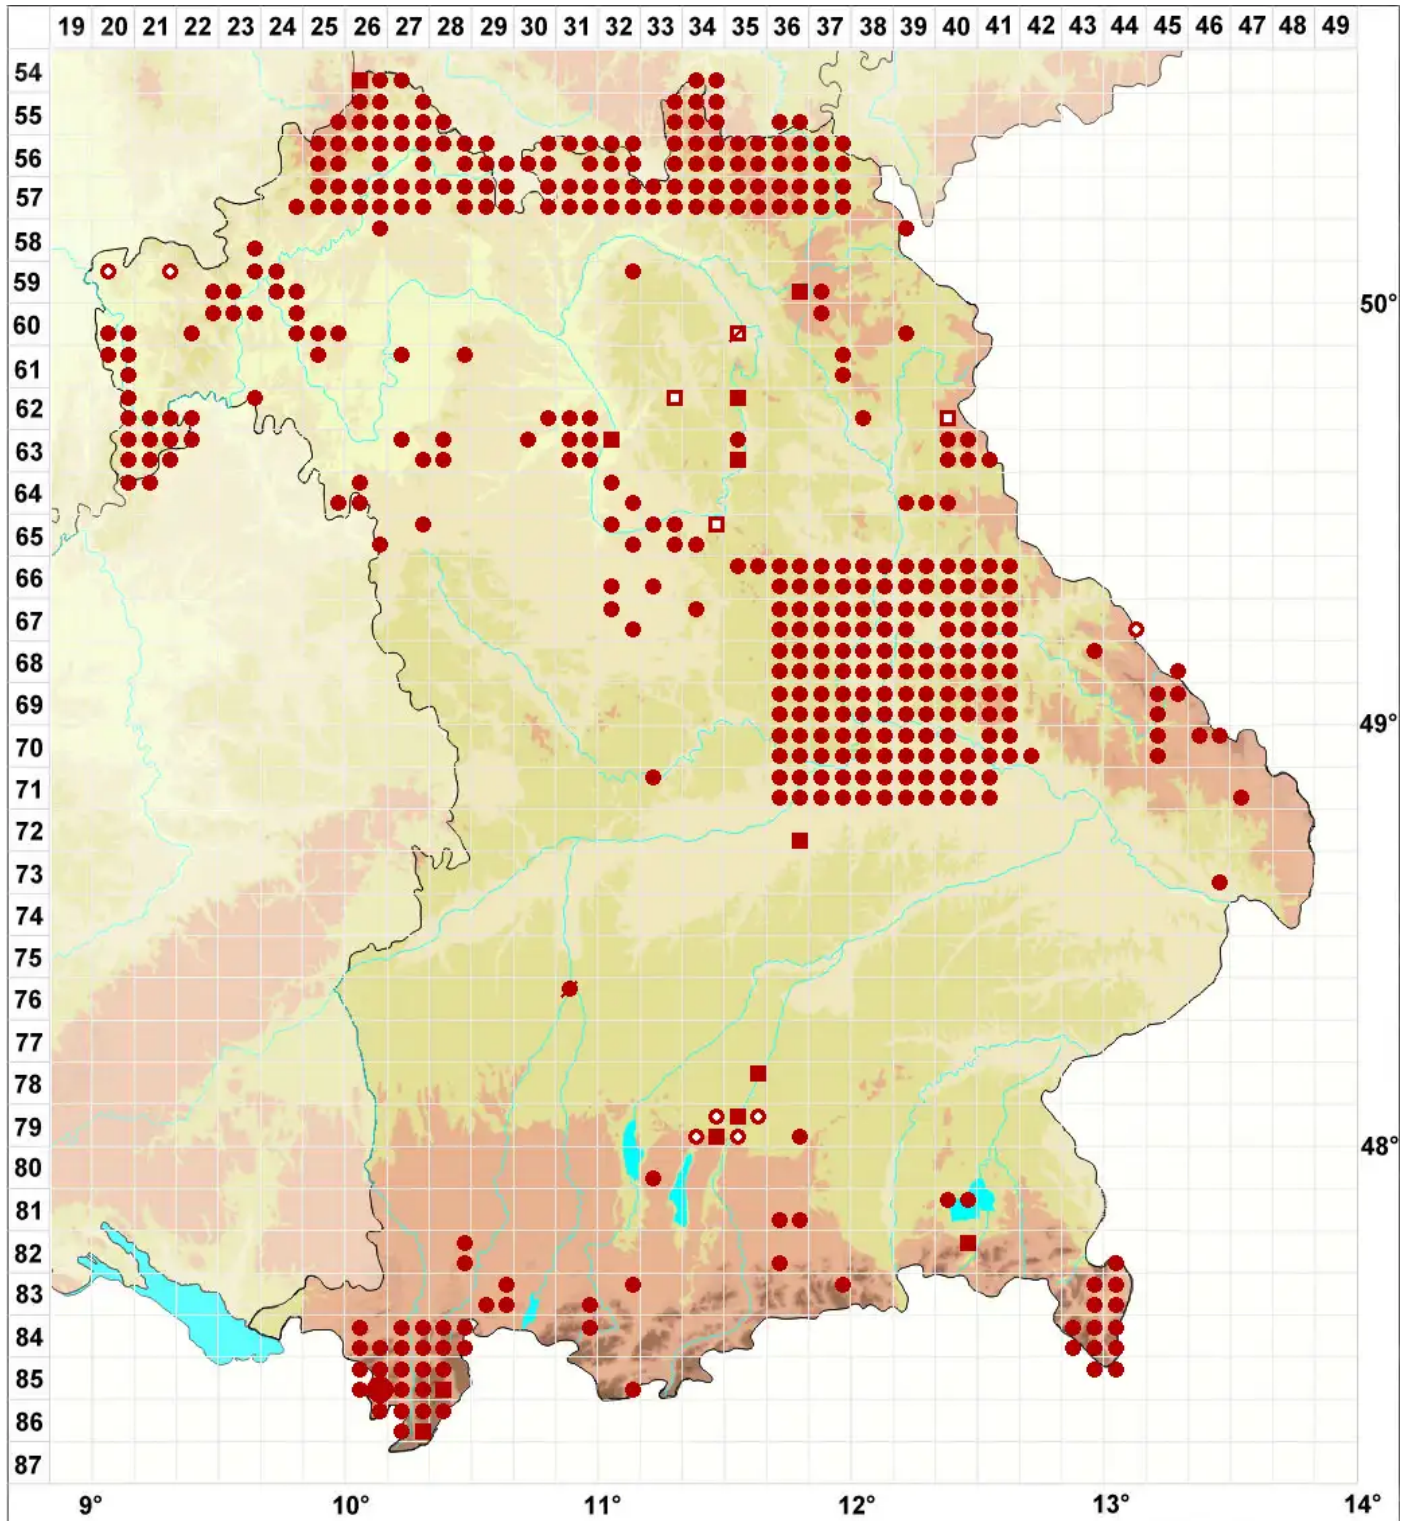

Hypogymnia physodes (L.) Nyl.

Gewöhnliche Blasenflechte

Legende:

- Symbole:**
Ausgefülltes Symbol:
Zeitraum von 1980 bis heute (Aktuelle Angabe)
Leeres Symbol:
Zeitraum vor 1980 (Altangabe)
Quadrat: Herbarbeleg