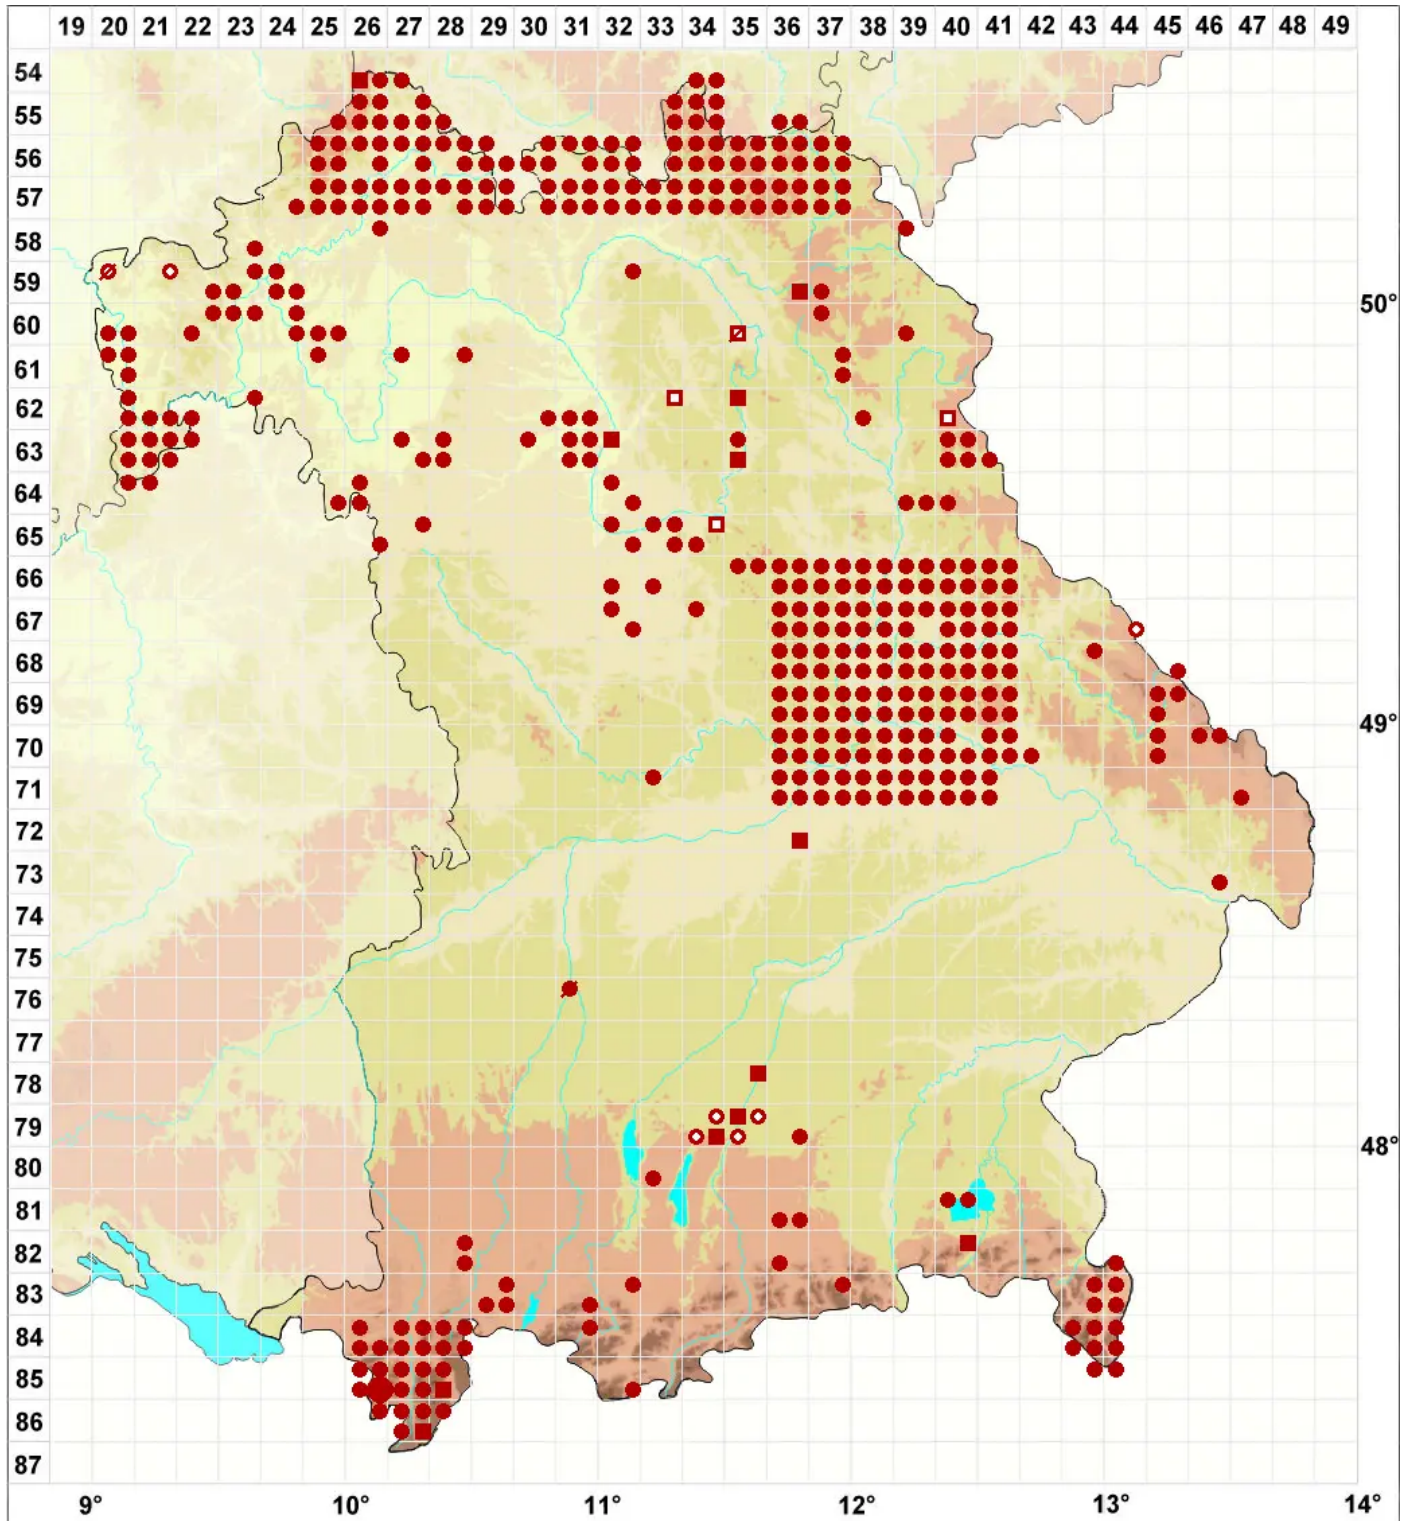

Hypogymnia physodes (L.) Nyl.

Gewöhnliche Blasenflechte

Legende:

- Symbole:**
- Ausgefülltes Symbol:
Zeitraum von 1980 bis heute (Aktuelle Angabe)
 - Leeres Symbol:
Zeitraum vor 1980 (Altangabe)
 - Quadrat: Herbarbeleg