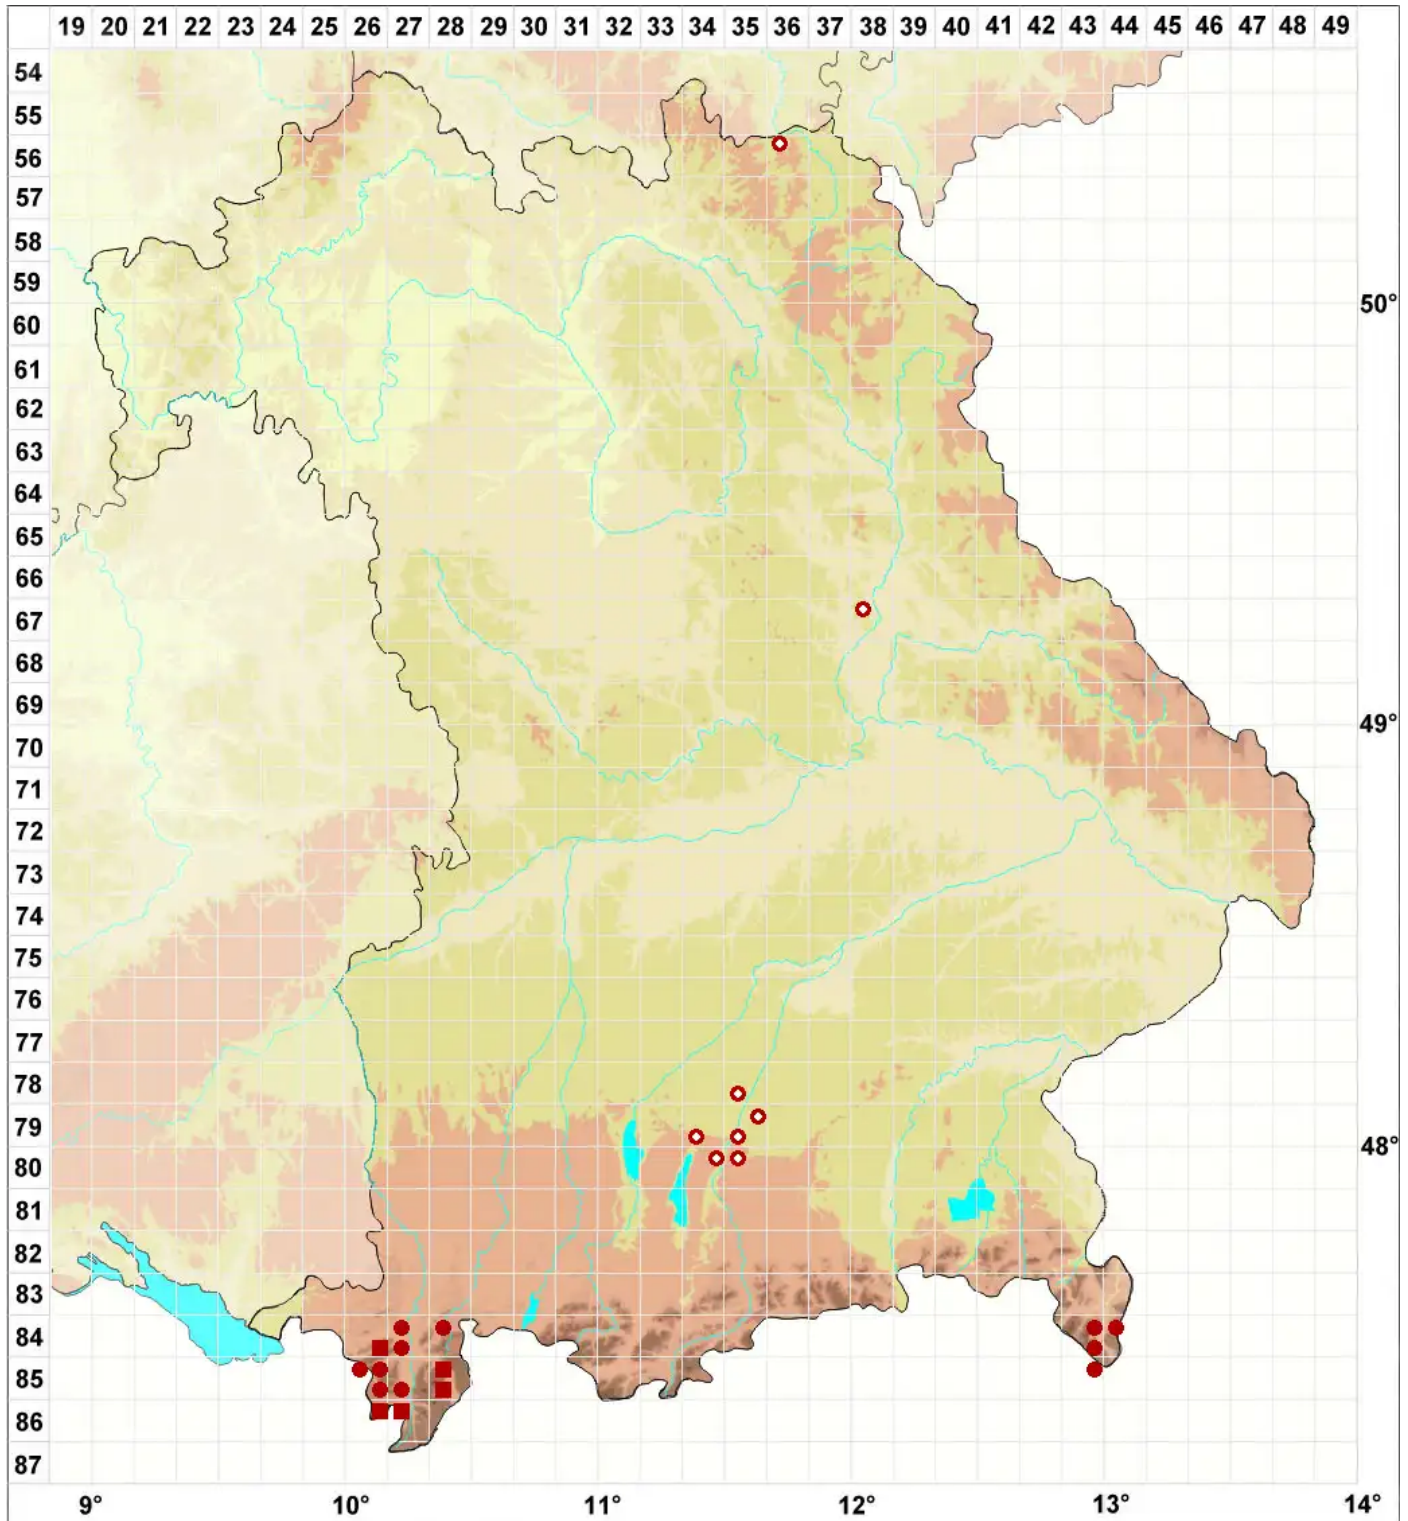

Hypogymnia vittata (Ach.) Parrique

Bandartige Blasenflechte

Legende:

Symbole:

Ausgefülltes Symbol:
Zeitraum von 1980 bis heute (Aktuelle Angabe)

Leeres Symbol:
Zeitraum vor 1980 (Altangabe)

Quadrat: Herbarbeleg