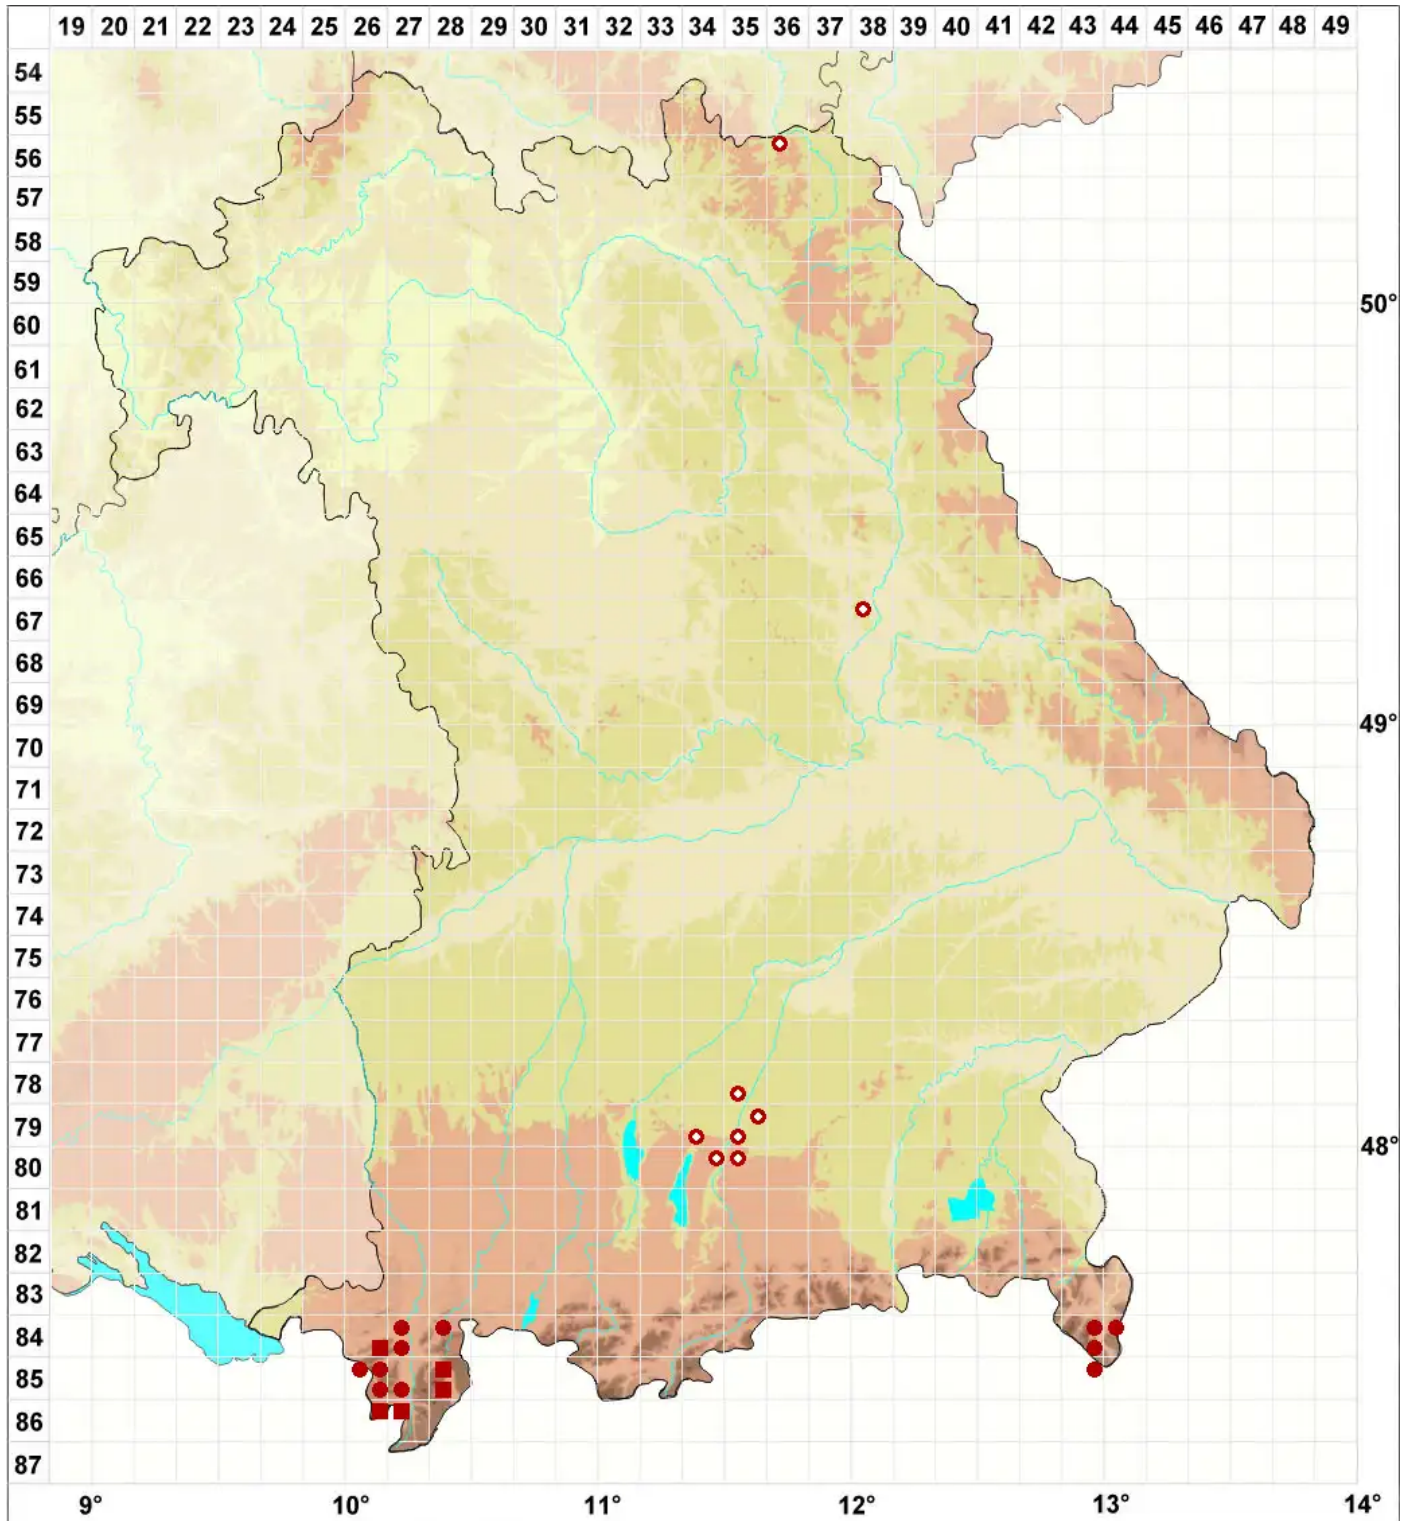

# Hypogymnia vittata (Ach.) Parrique

## Bandartige Blasenflechte

Legende:

**Symbole:**  
Ausgefülltes Symbol:  
Zeitraum von 1980 bis heute (Aktuelle Angabe)  
Leeres Symbol:  
Zeitraum vor 1980 (Altangabe)  
Quadrat: Herbarbeleg