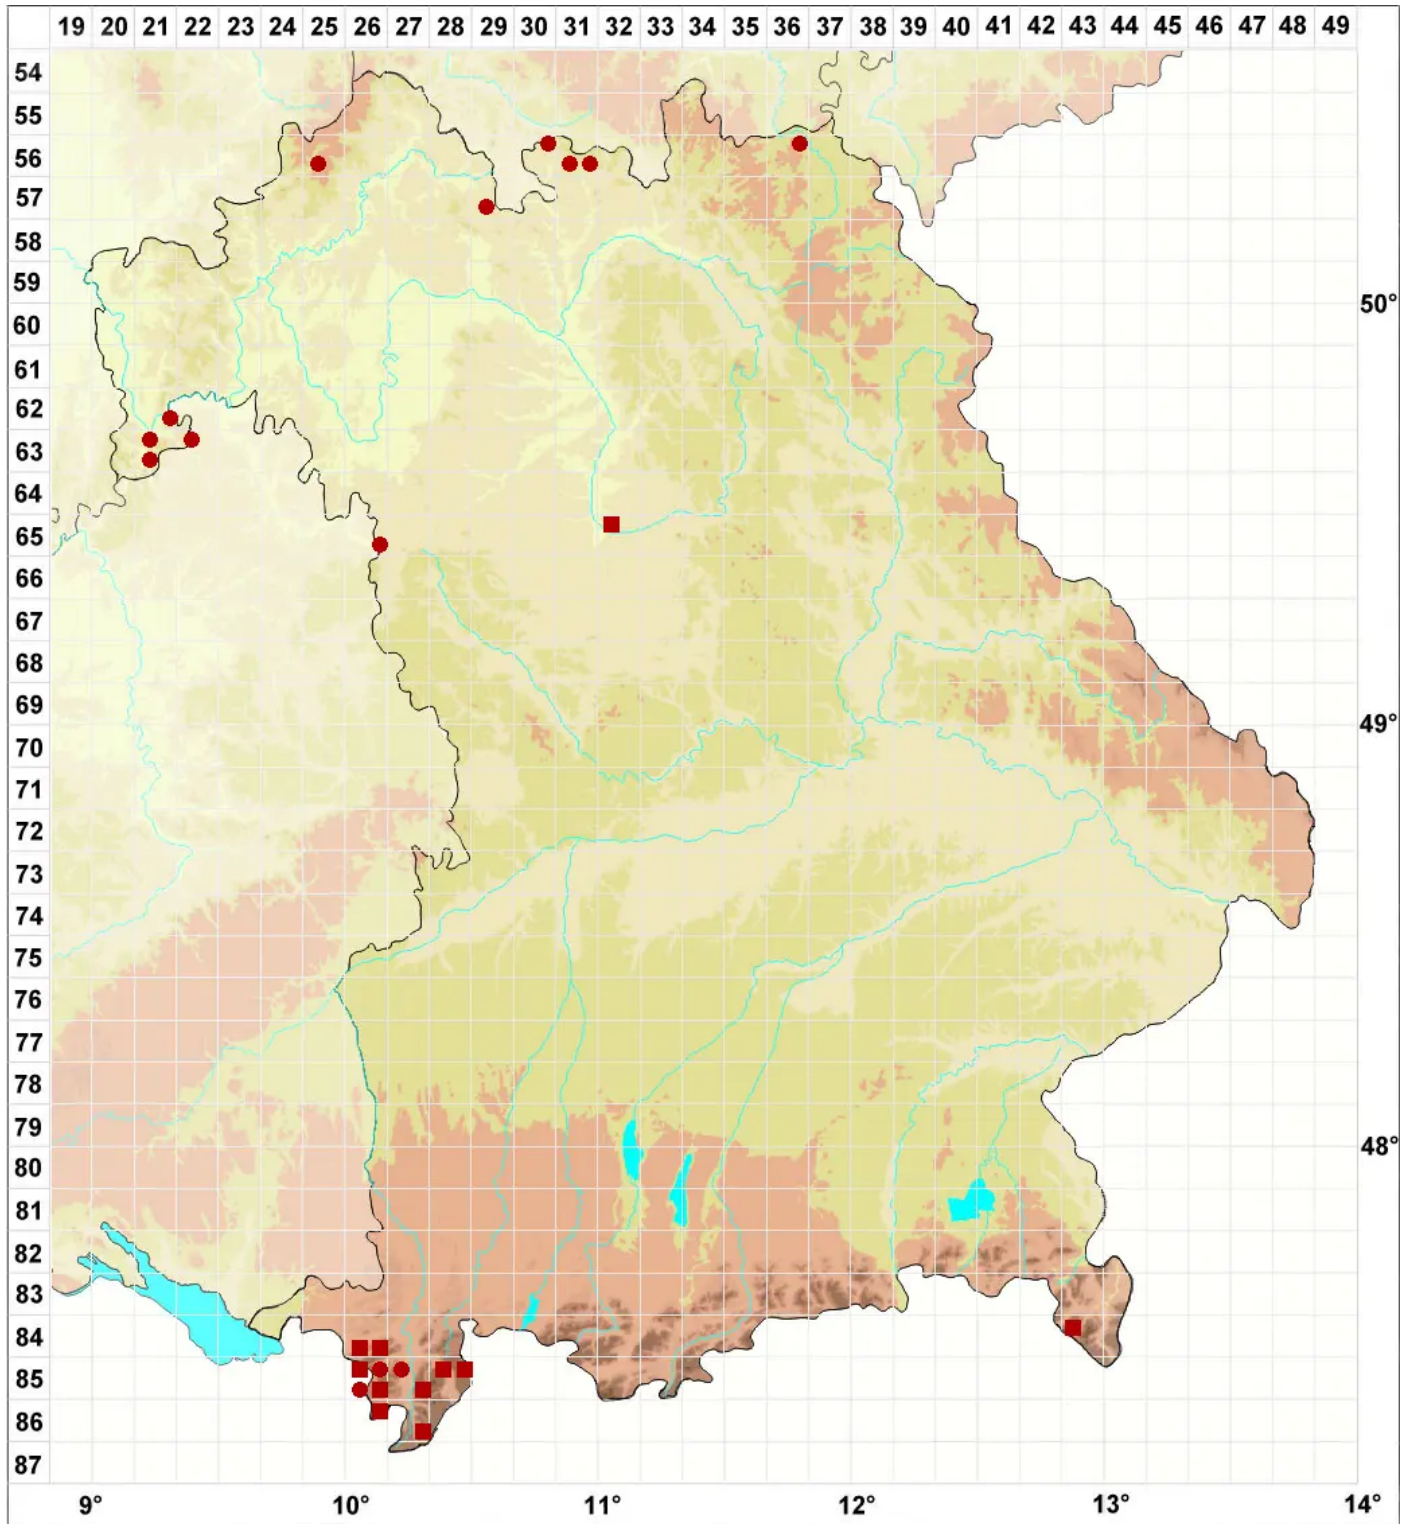

Hypotrachyna afrorevoluta (Krog & Swinscow) Krog & Swinscow

Afrikanische Grauschüsselflechte

Legende:

- Symbole:**
- Ausgefülltes Symbol:
Zeitraum von 1980 bis heute (Aktuelle Angabe)
 - Leeres Symbol:
Zeitraum vor 1980 (Altangabe)
 - Quadrat: Herbarbeleg