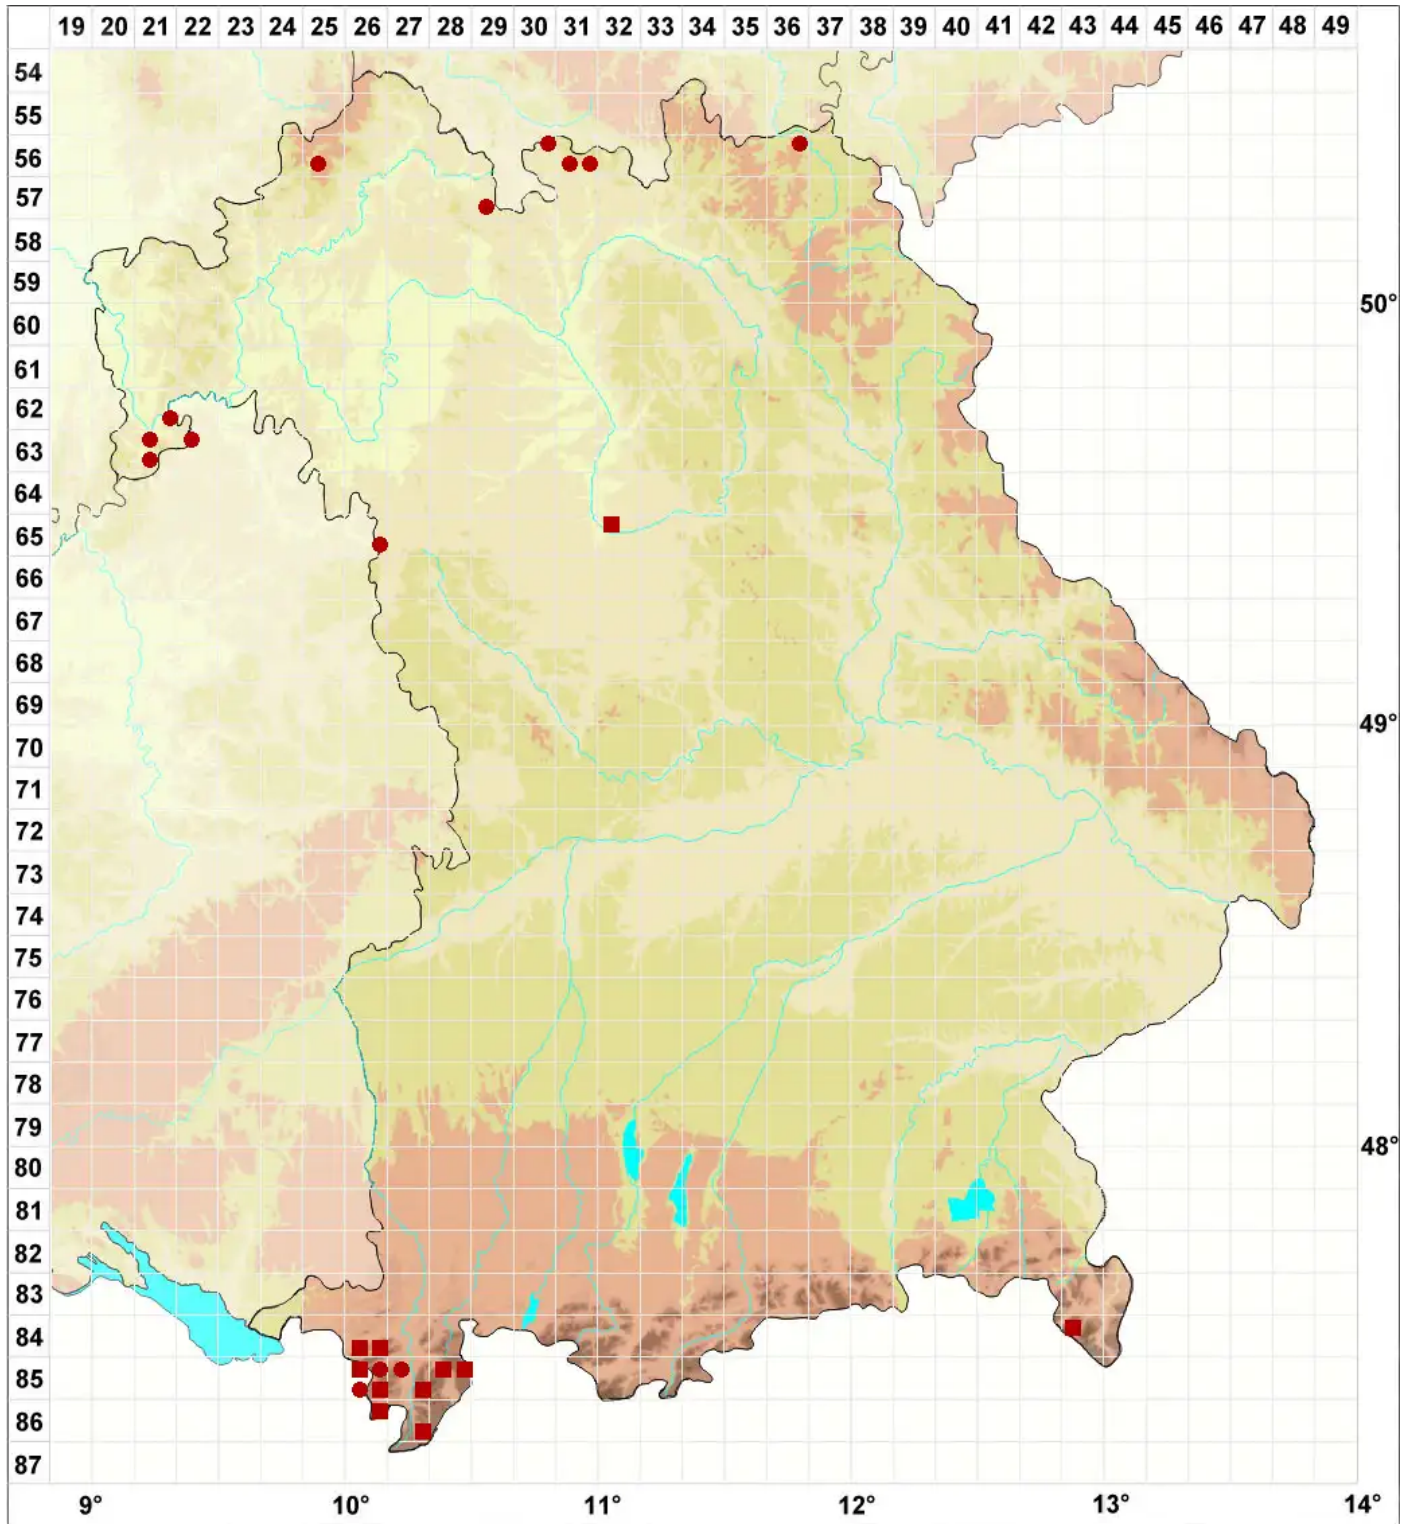

# Hypotrachyna afrorevoluta (Krog & Swinscow) Krog & Swinscow

## Afrikanische Grauschüsselflechte

Legende:

**Symbole:**

Ausgefülltes Symbol:  
Zeitraum von 1980 bis heute (Aktuelle Angabe)

Leeres Symbol:  
Zeitraum vor 1980 (Altangabe)

Quadrat: Herbarbeleg