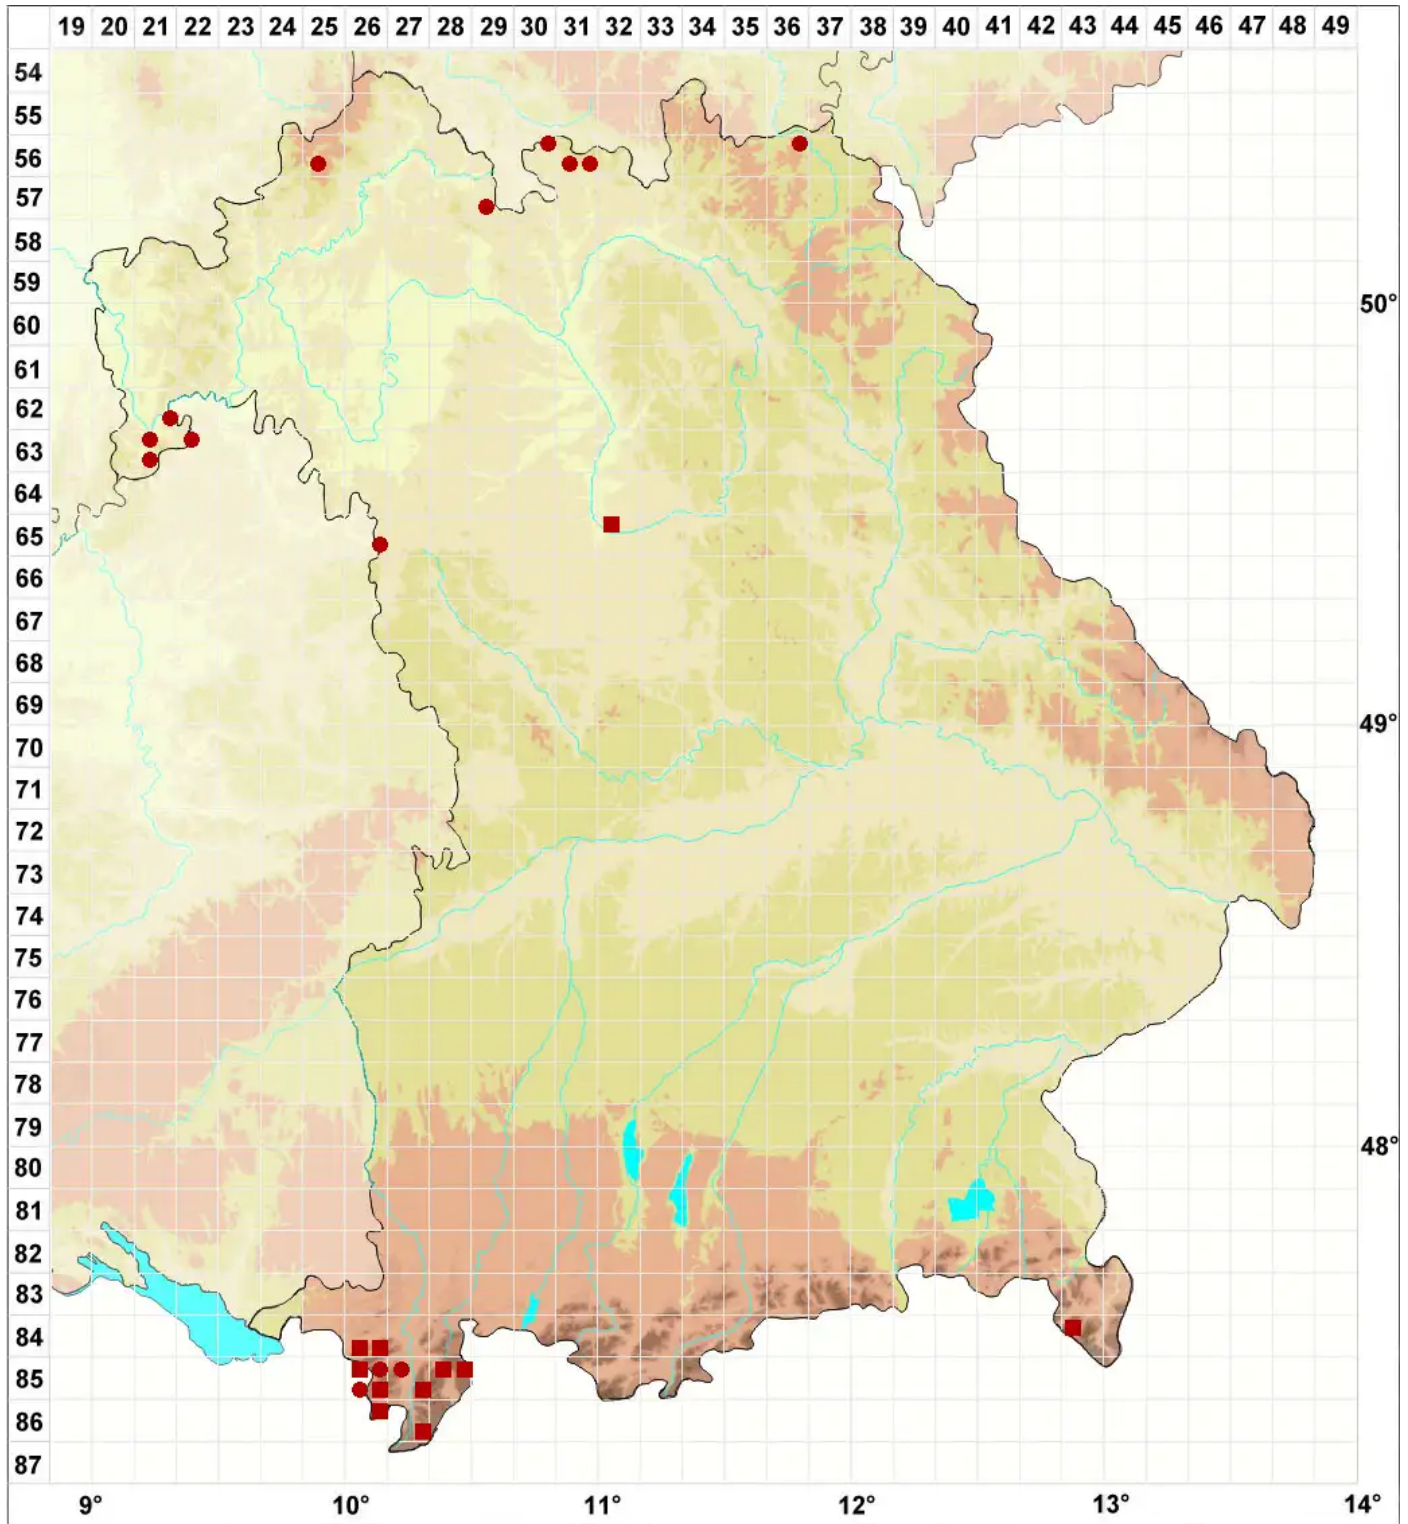

Hypotrachyna afrorevoluta (Krog & Swinscow) Krog & Swinscow

Afrikanische Grauschüsselflechte

Legende:

- Symbole:**
- Ausgefülltes Symbol:
Zeitraum von 1980 bis heute (Aktuelle Angabe)
 - Leeres Symbol:
Zeitraum vor 1980 (Altangabe)
 - Quadrat: Herbarbeleg