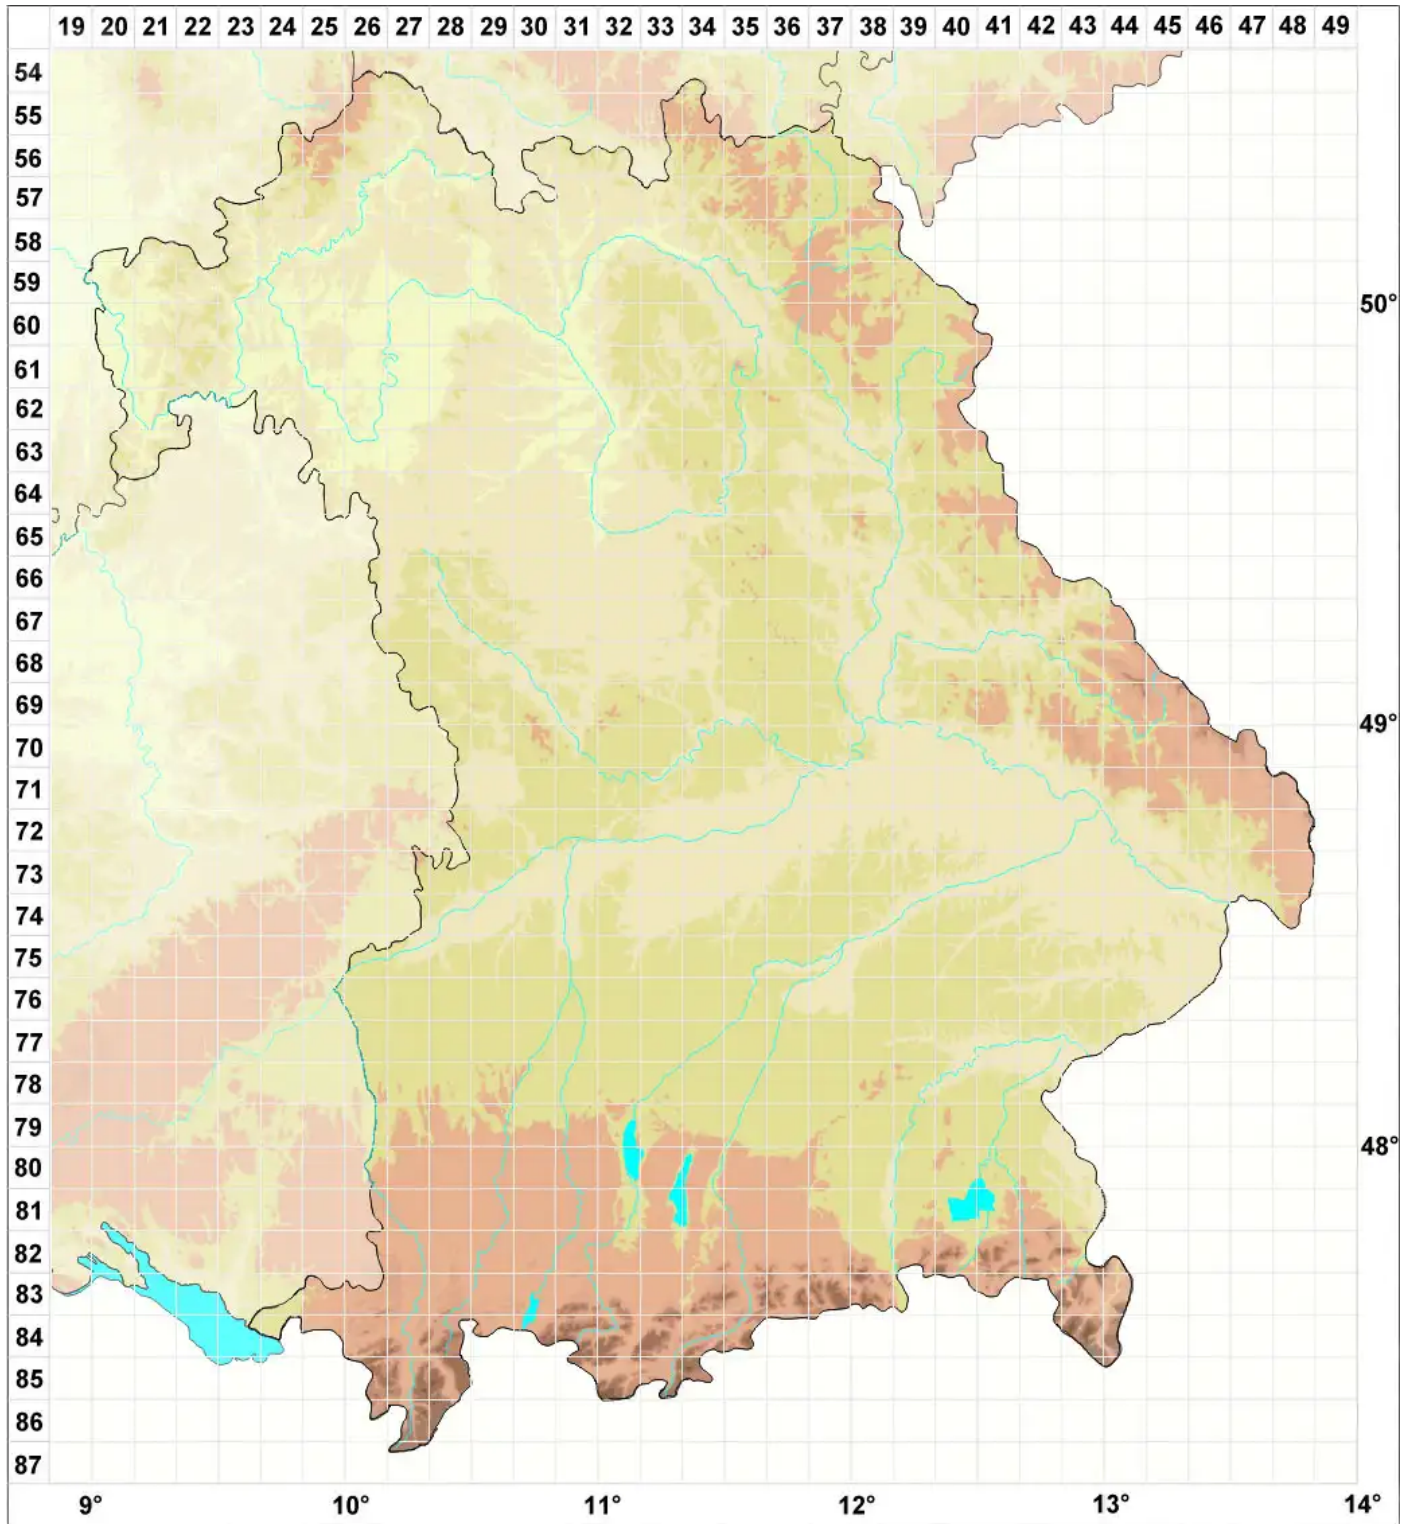

Hypotrachyna britannica (D. Hawksworth & P. James) Coppin

Britische Grauschüsselflechte

Legende:

Symbole:

Ausgefülltes Symbol:
Zeitraum von 1980 bis heute (Aktuelle Angabe)

Leeres Symbol:
Zeitraum vor 1980 (Altangabe)

Quadrat: Herbarbeleg