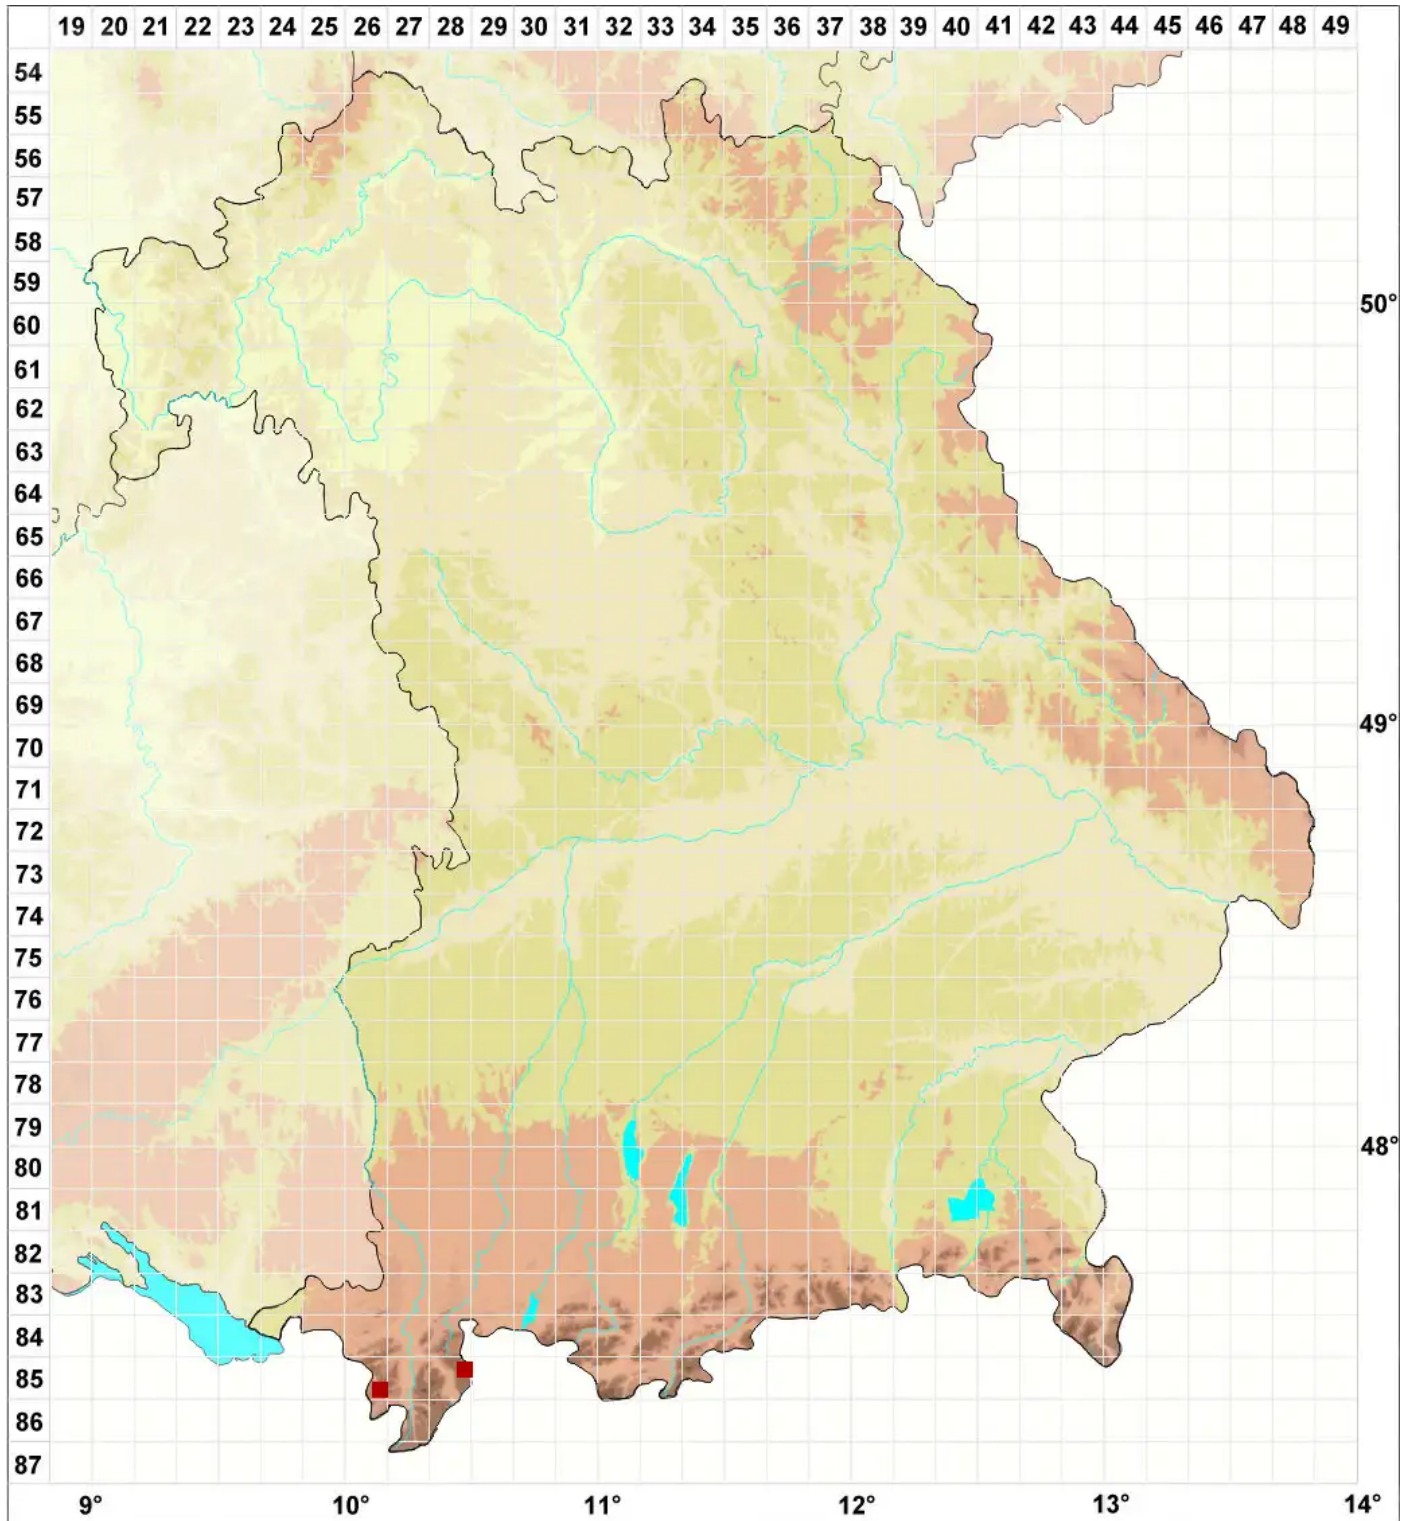

# Hypotrachyna laevigata (Sm.) Hale

## Geglättete Grauschüsselflechte

Legende:

**Symbole:**

Ausgefülltes Symbol:  
Zeitraum von 1980 bis heute (Aktuelle Angabe)

Leeres Symbol:  
Zeitraum vor 1980 (Altangabe)

Quadrat: Herbarbeleg