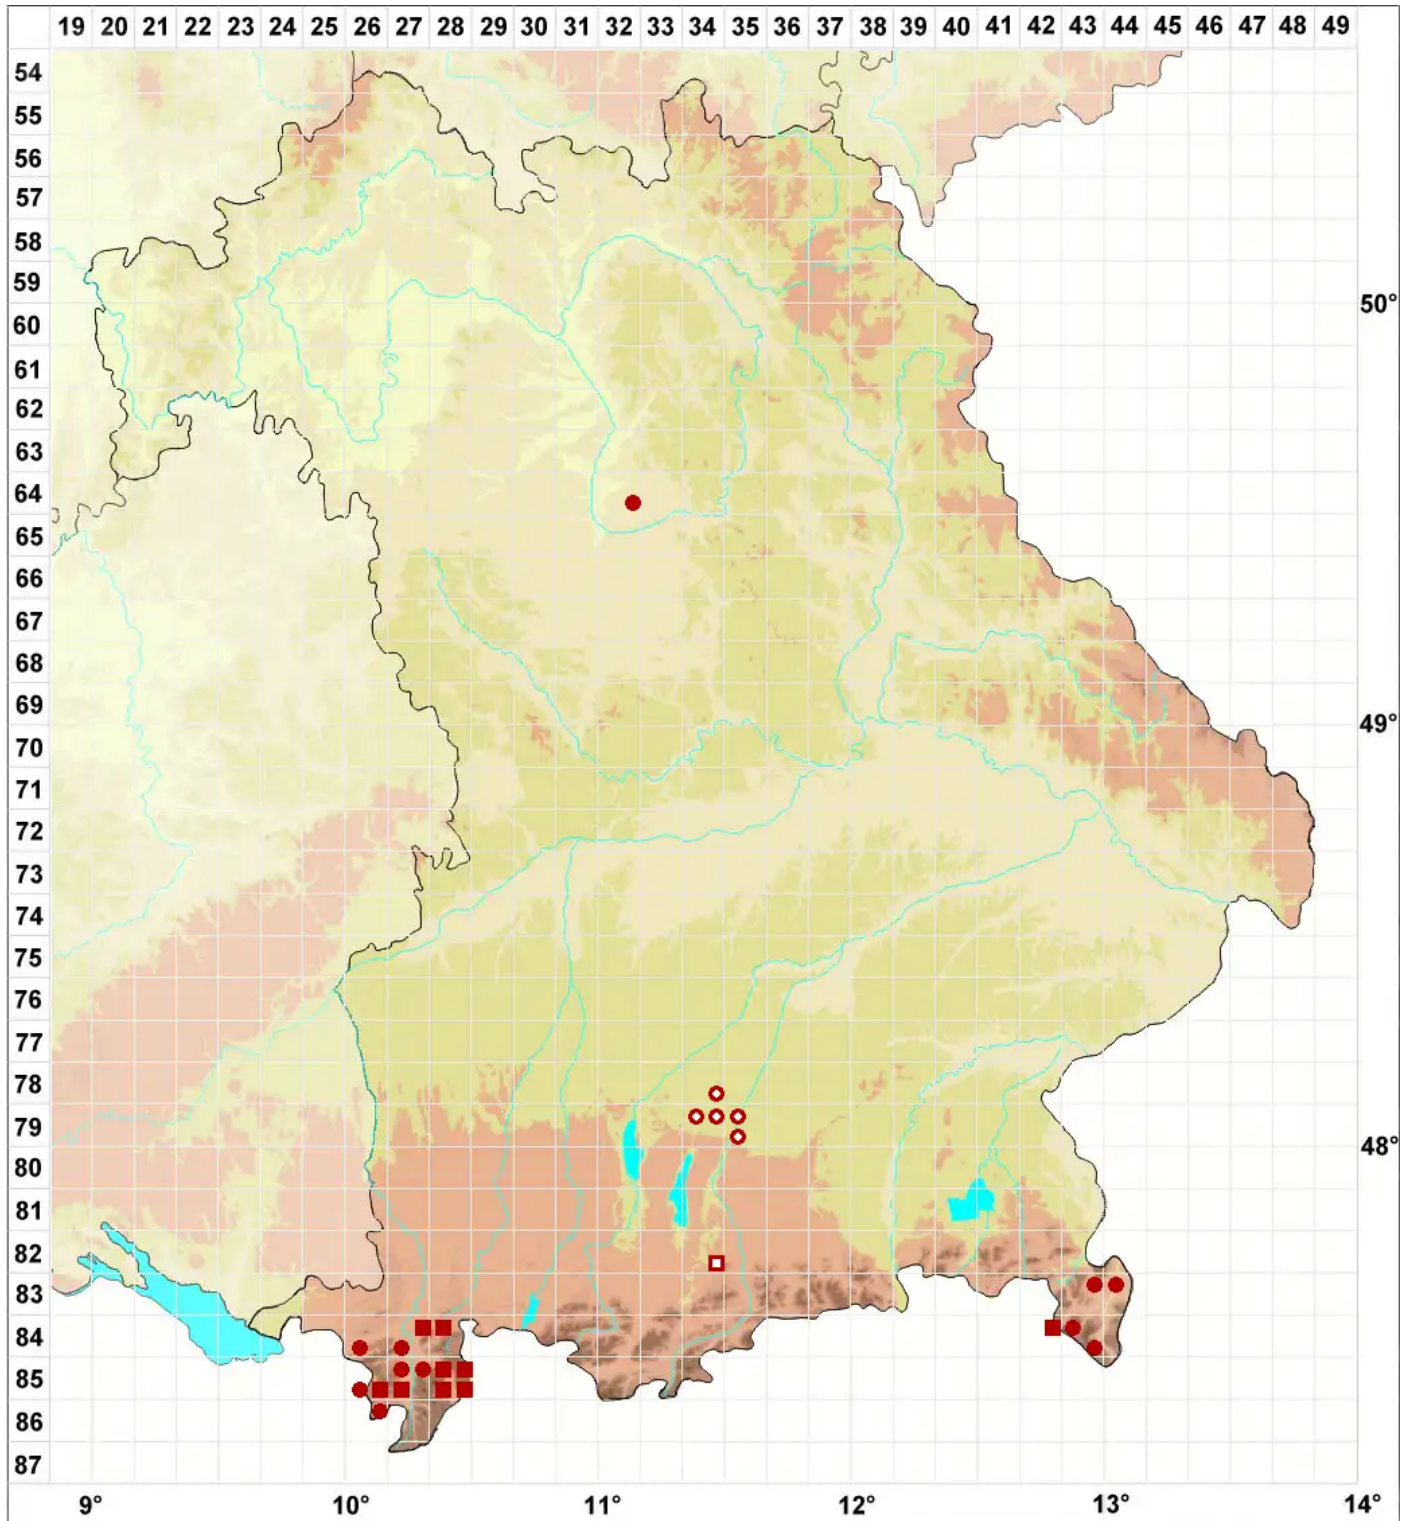

Hypotrachyna revoluta (Flörke) Hale

Eingerollte Grauschüsselflechte

Legende:

- Symbole:**
- Ausgefülltes Symbol:
Zeitraum von 1980 bis heute (Aktuelle Angabe)
 - Leeres Symbol:
Zeitraum vor 1980 (Altangabe)
 - Quadrat: Herbarbeleg