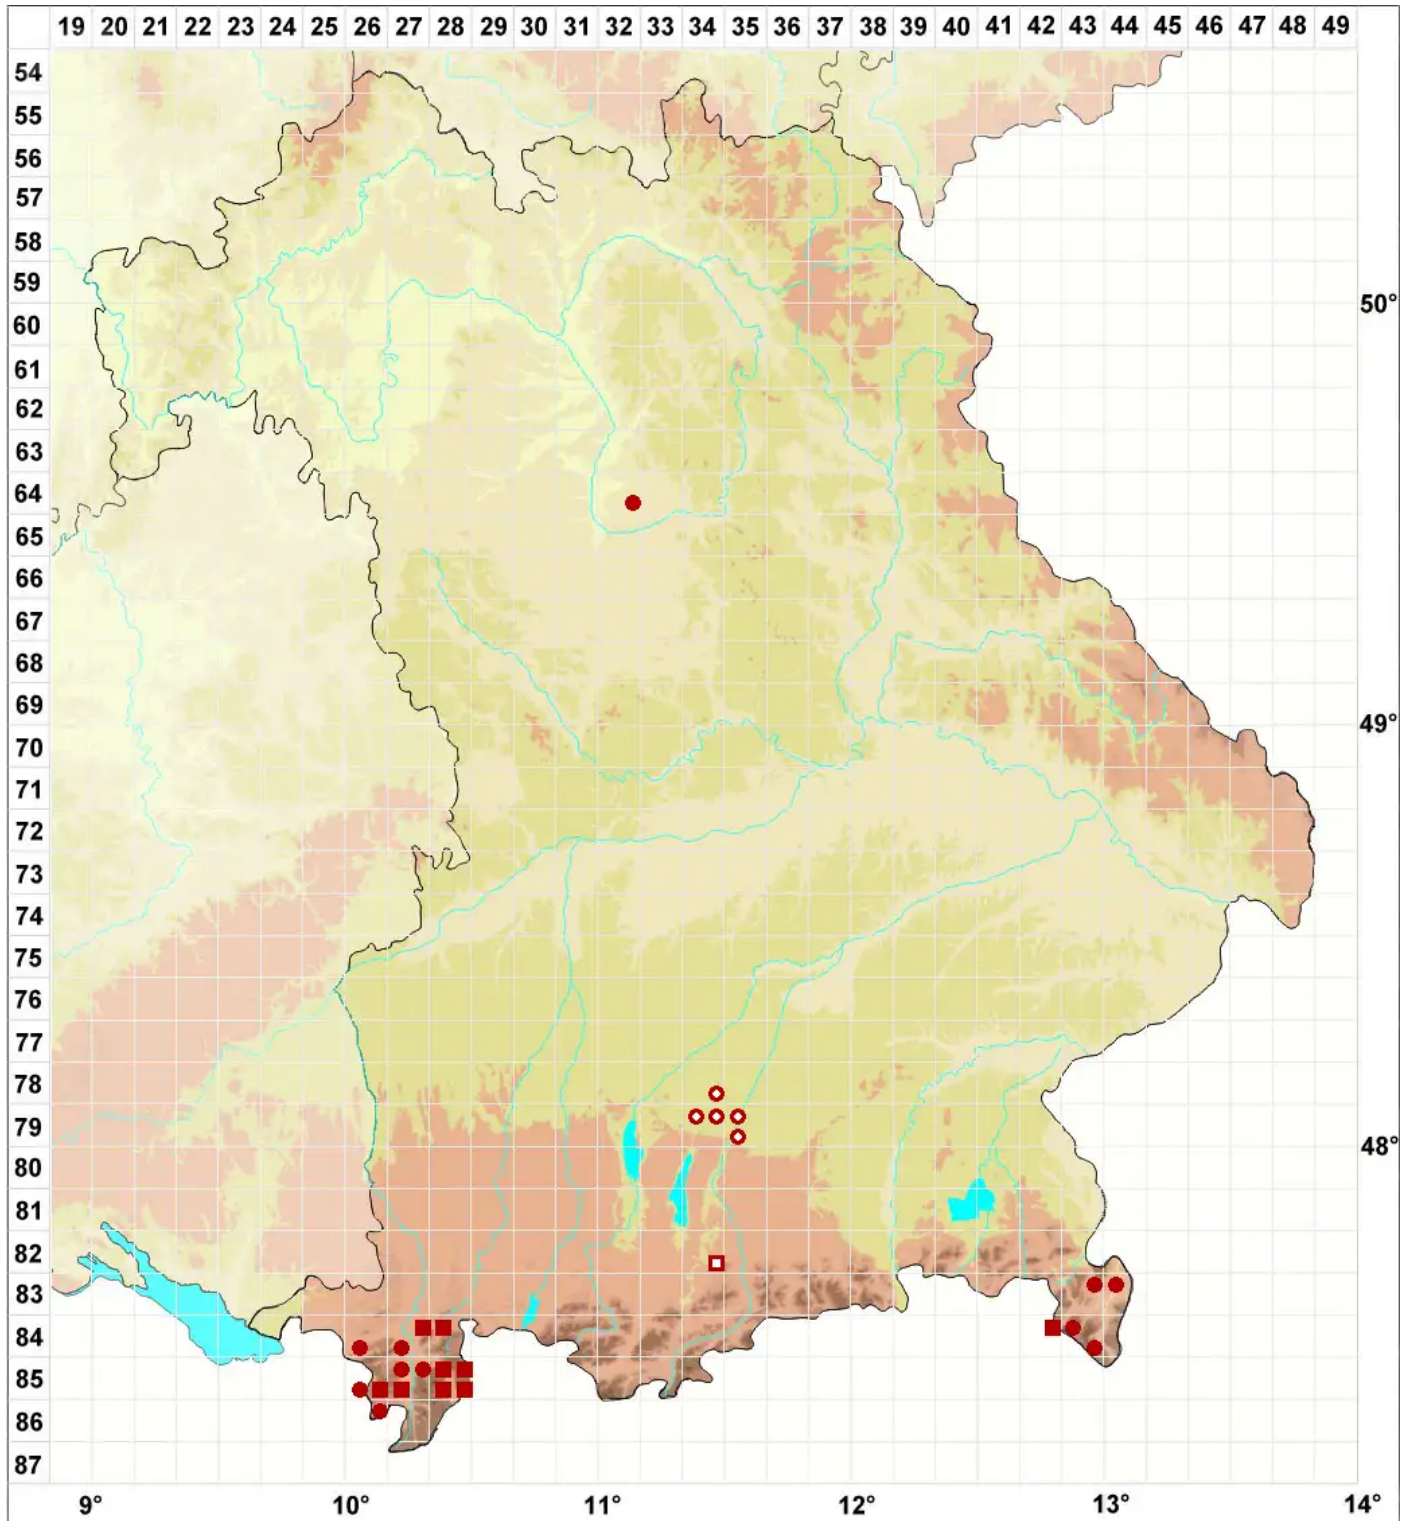

Hypotrachyna revoluta (Flörke) Hale

Eingerollte Grauschüsselflechte

Legende:

Symbole:

Ausgefülltes Symbol:
Zeitraum von 1980 bis heute (Aktuelle Angabe)

Leeres Symbol:
Zeitraum vor 1980 (Altangabe)

Quadrat: Herbarbeleg