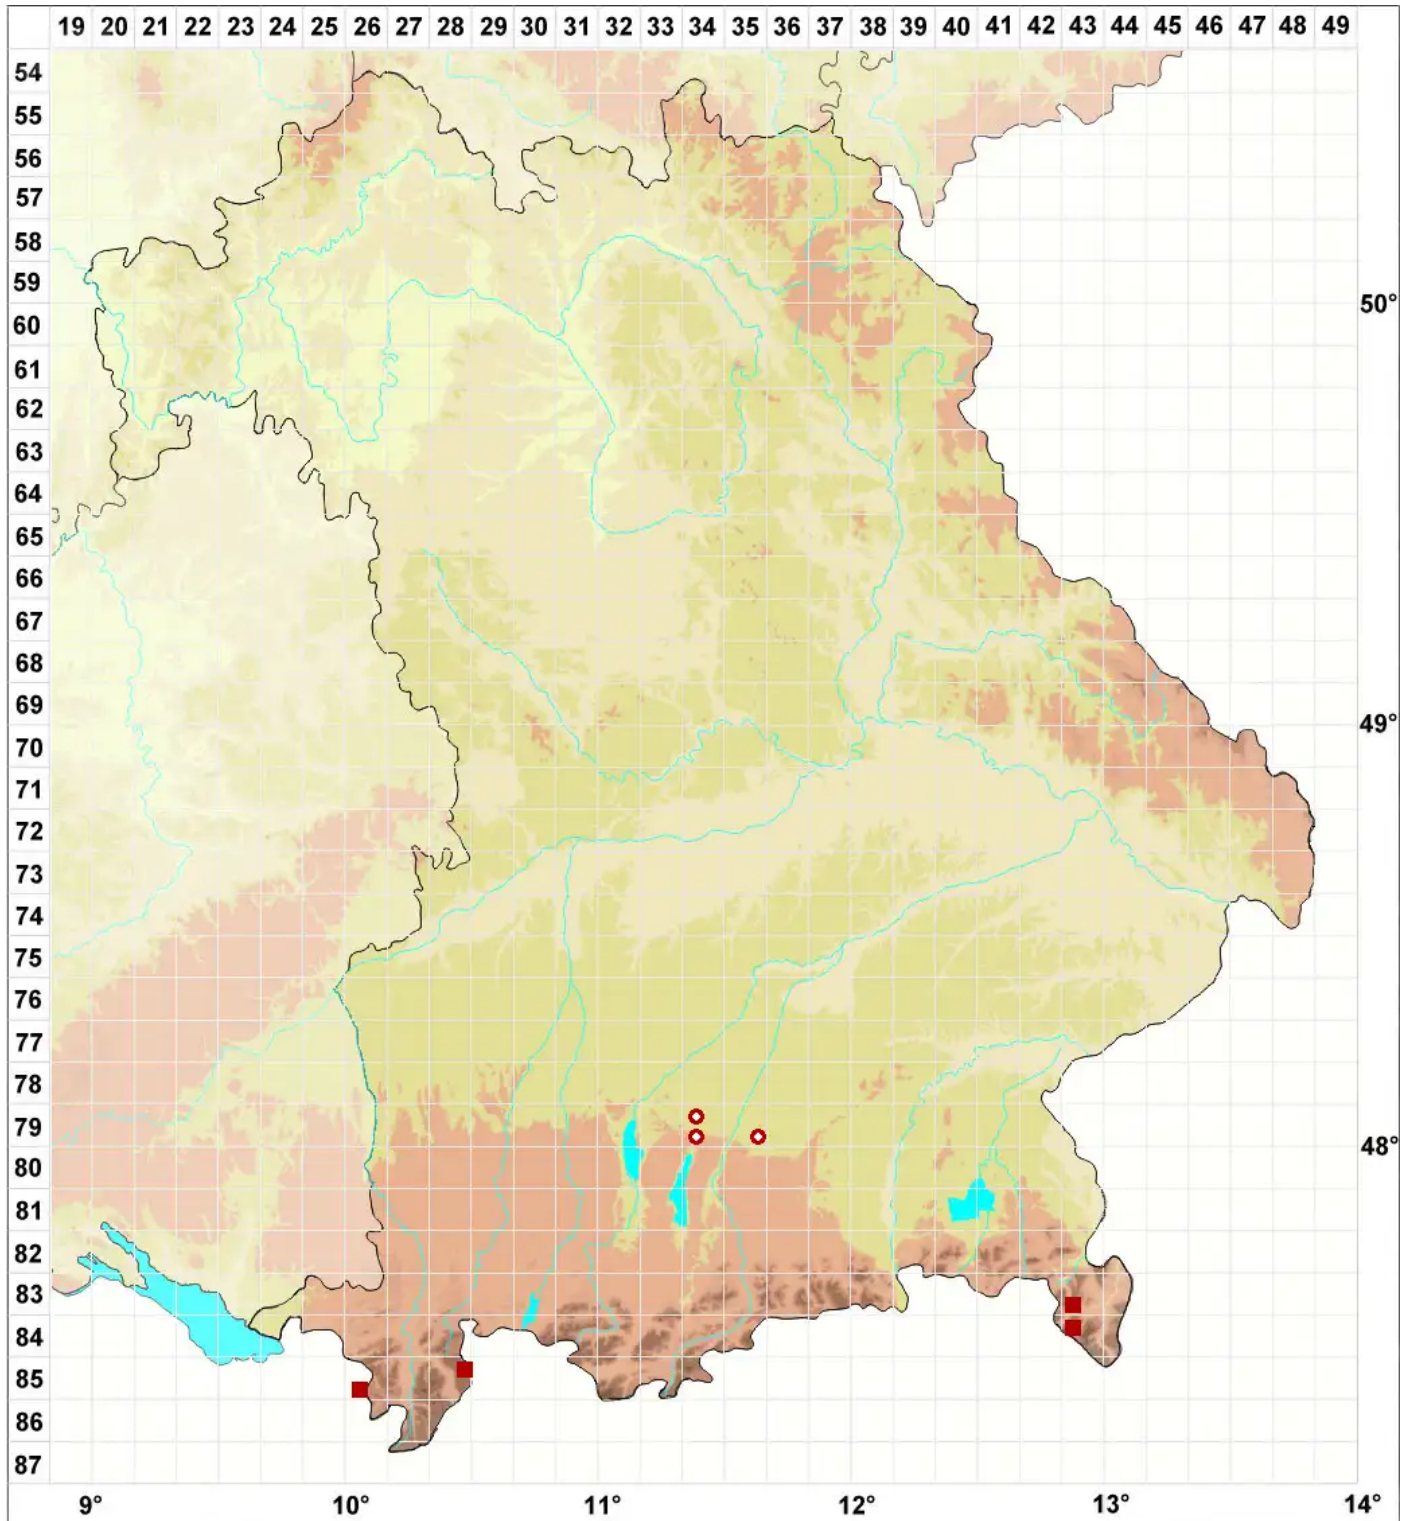

Hypotrachyna sinuosa (Sm.) Hale

Bogige Grauschüselflechte

Legende:

Symbole:

Ausgefülltes Symbol:
Zeitraum von 1980 bis heute (Aktuelle Angabe)

Leeres Symbol:
Zeitraum vor 1980 (Altangabe)

Quadrat: Herbarbeleg