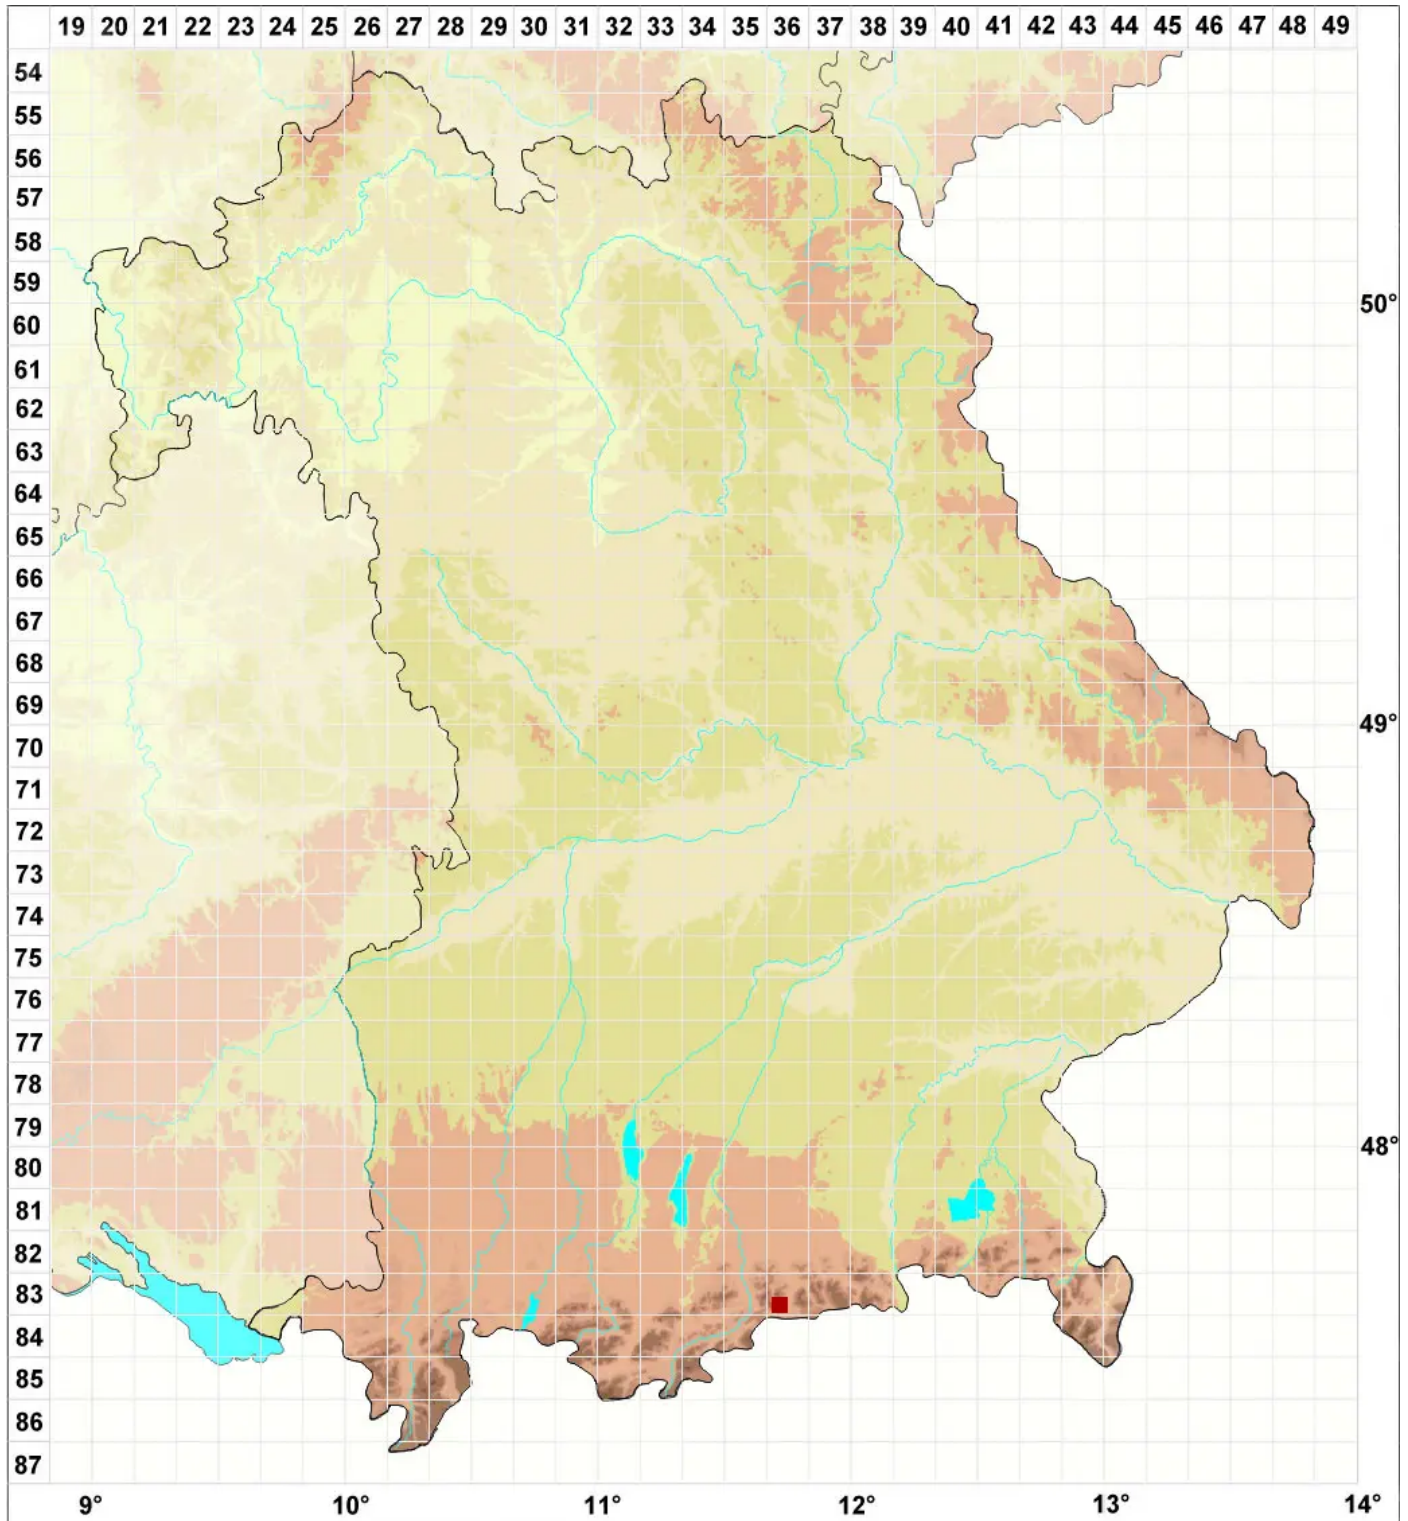

# Hypotrachyna taylorensis (M. E. Mitch.) Hale

Brüchige Grauschüsselflechte

Legende:

- Symbole:**
- Ausgefülltes Symbol:  
Zeitraum von 1980 bis heute (Aktuelle Angabe)
  - Leeres Symbol:  
Zeitraum vor 1980 (Altangabe)
  - Quadrat: Herbarbeleg