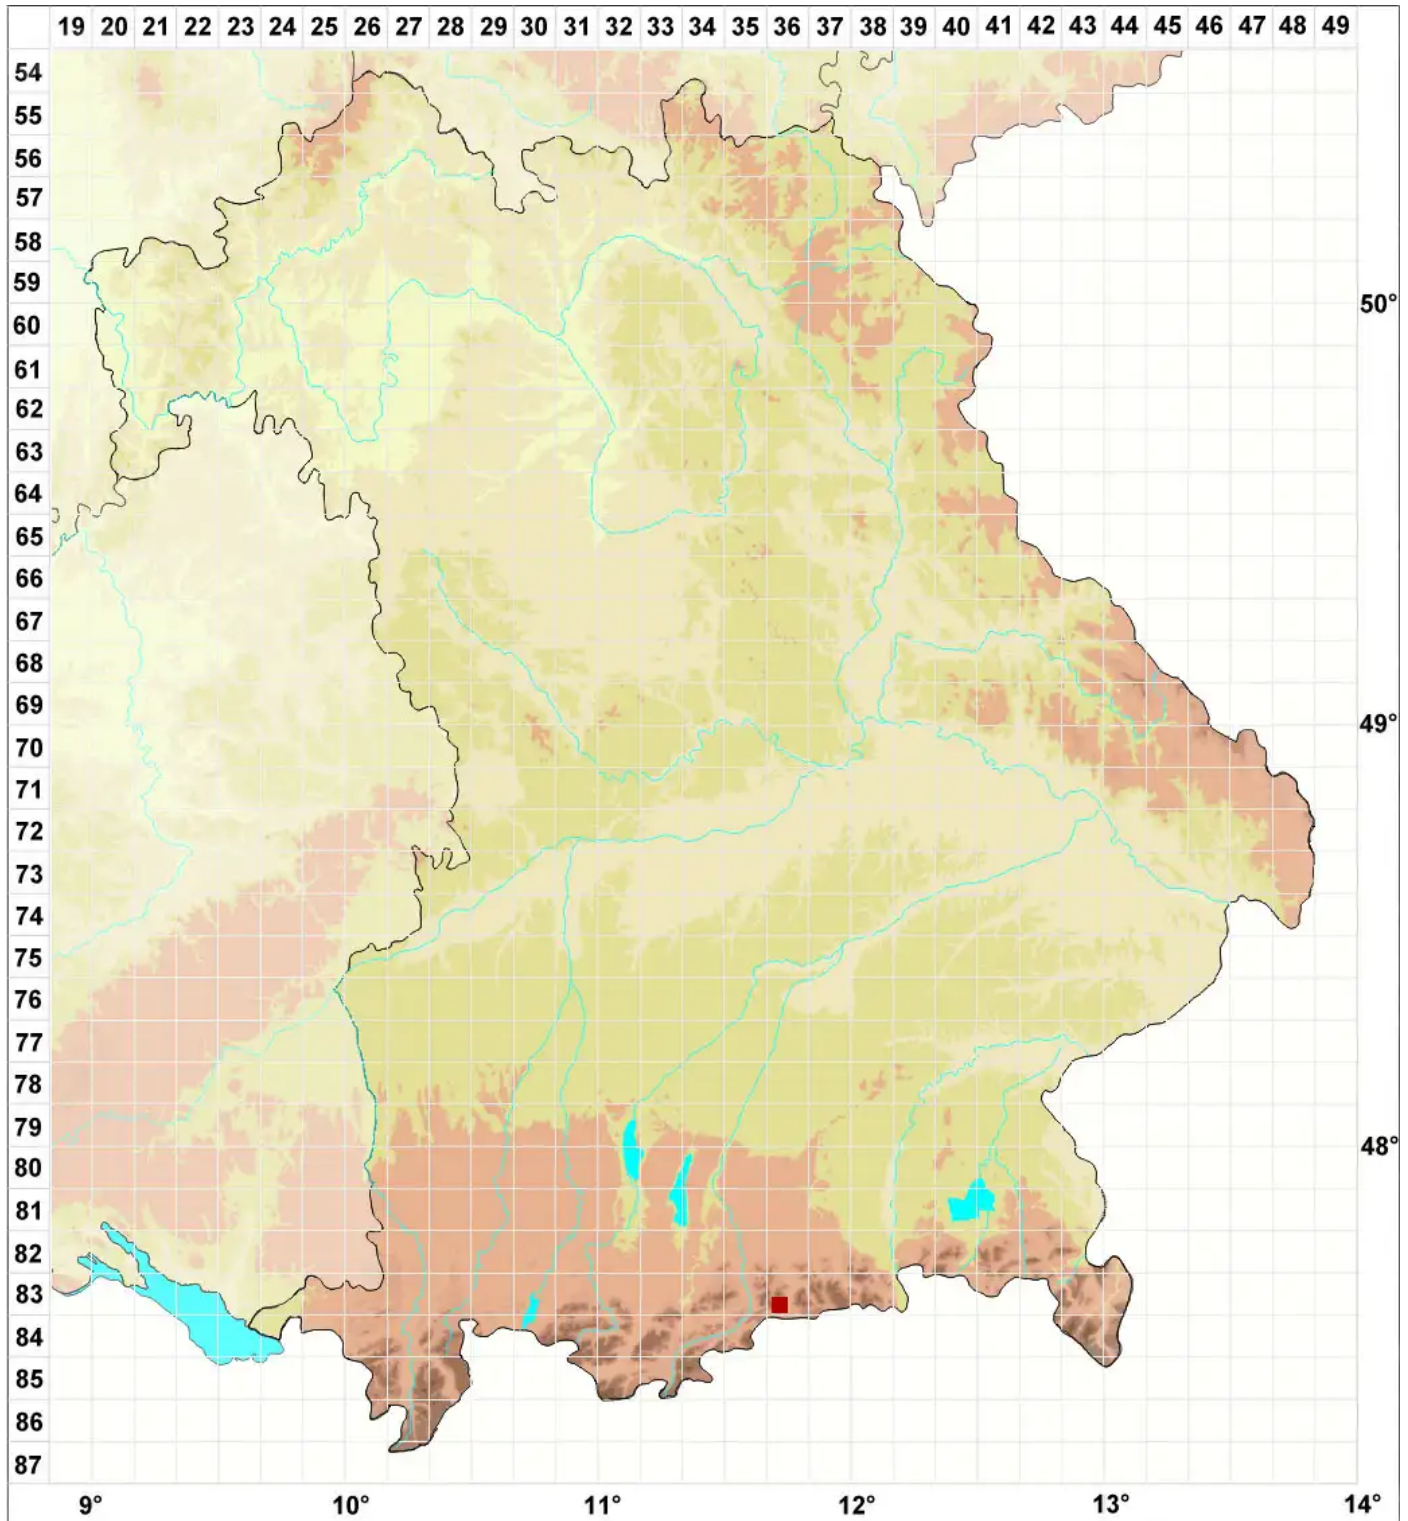

Hypotrachyna taylorensis (M. E. Mitch.) Hale

Brüchige Grauschüsselflechte

Legende:

Symbole:

Ausgefülltes Symbol:
Zeitraum von 1980 bis heute (Aktuelle Angabe)

Leeres Symbol:
Zeitraum vor 1980 (Altangabe)

Quadrat: Herbarbeleg