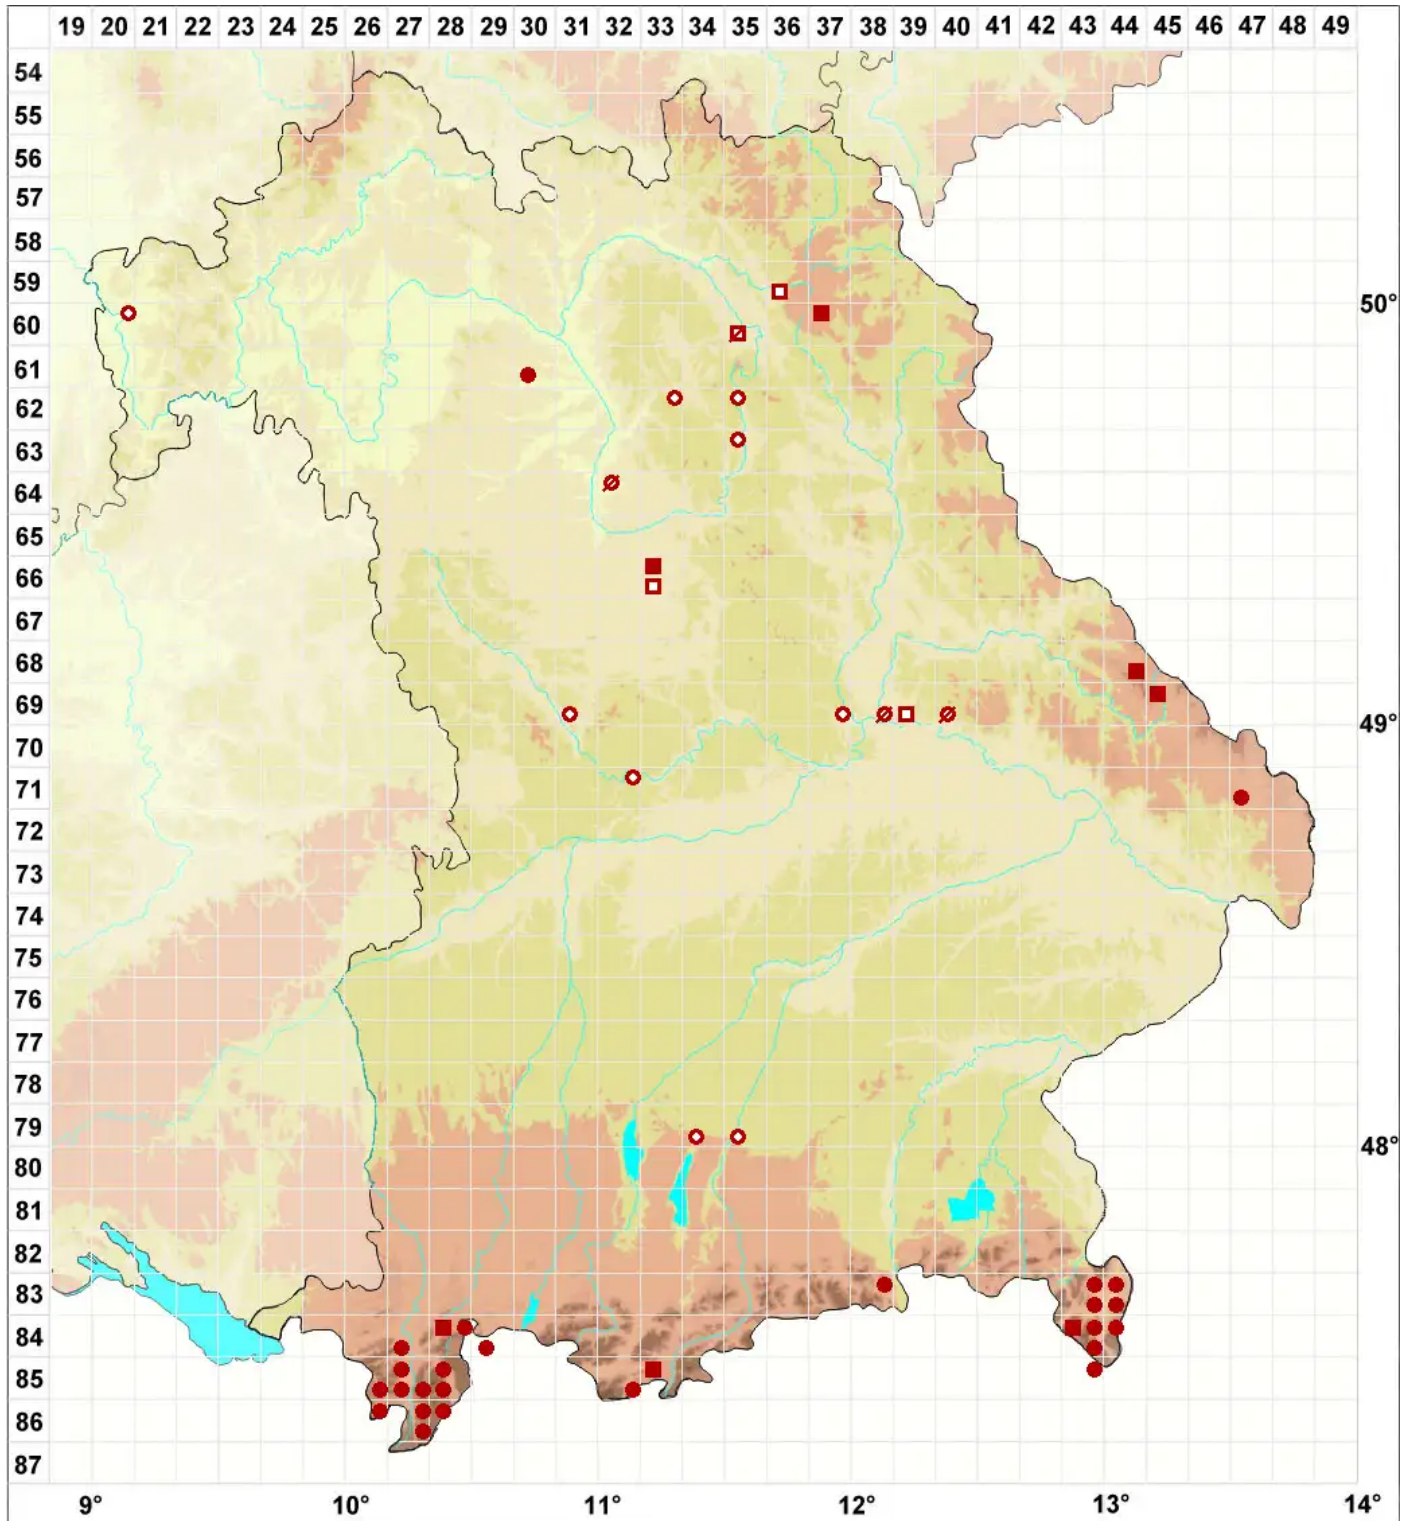

Icmadophila ericetorum (L.) Zahlbr.

Heideflechte

Legende:

- Symbole:**
- Ausgefülltes Symbol:
Zeitraum von 1980 bis heute (Aktuelle Angabe)
 - Leeres Symbol:
Zeitraum vor 1980 (Altangabe)
 - Quadrat: Herbarbeleg