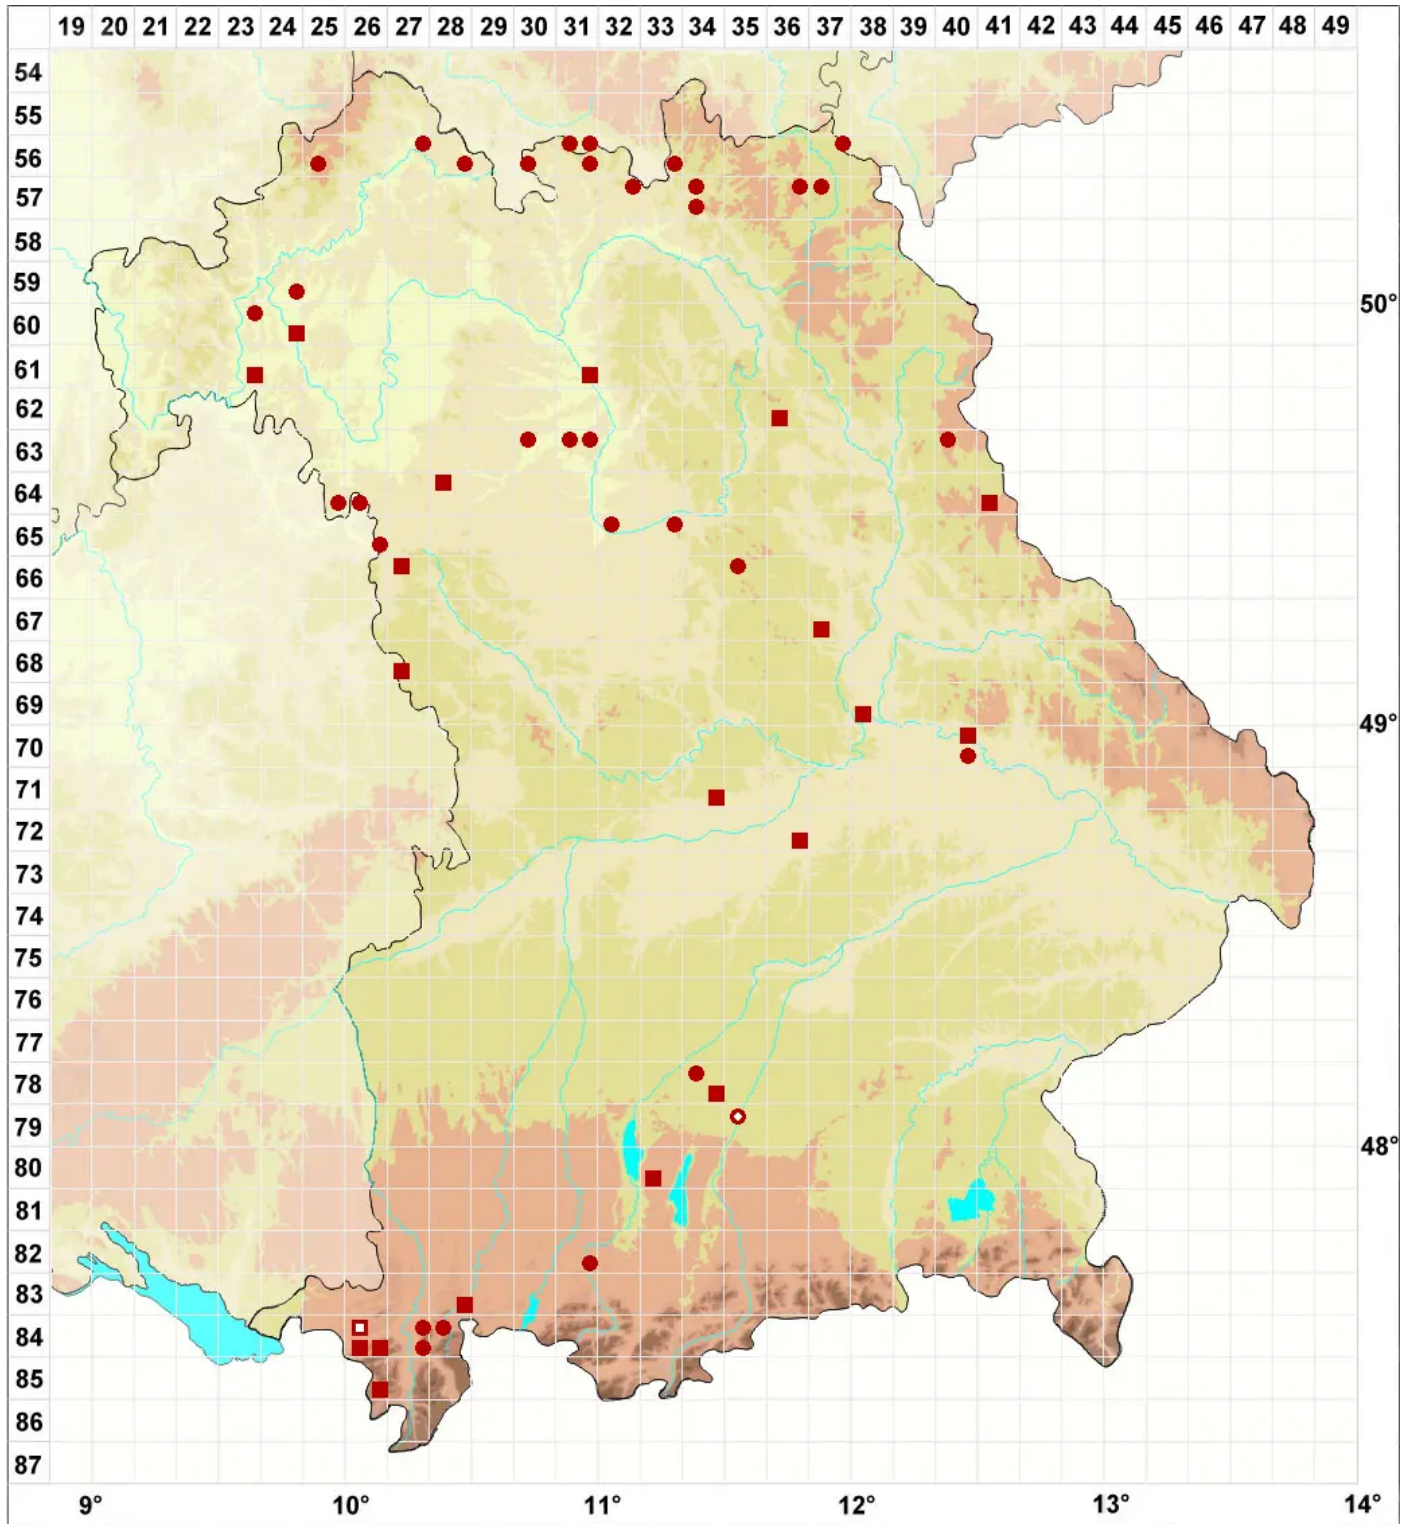

Illosporiopsis christiansenii (B. L. Brady & D. Hawksw.) D. Ha

Legende:

- Symbole:**
Ausgefülltes Symbol:
Zeitraum von 1980 bis heute (Aktuelle Angabe)
Leeres Symbol:
Zeitraum vor 1980 (Altangabe)
Quadrat: Herbarbeleg