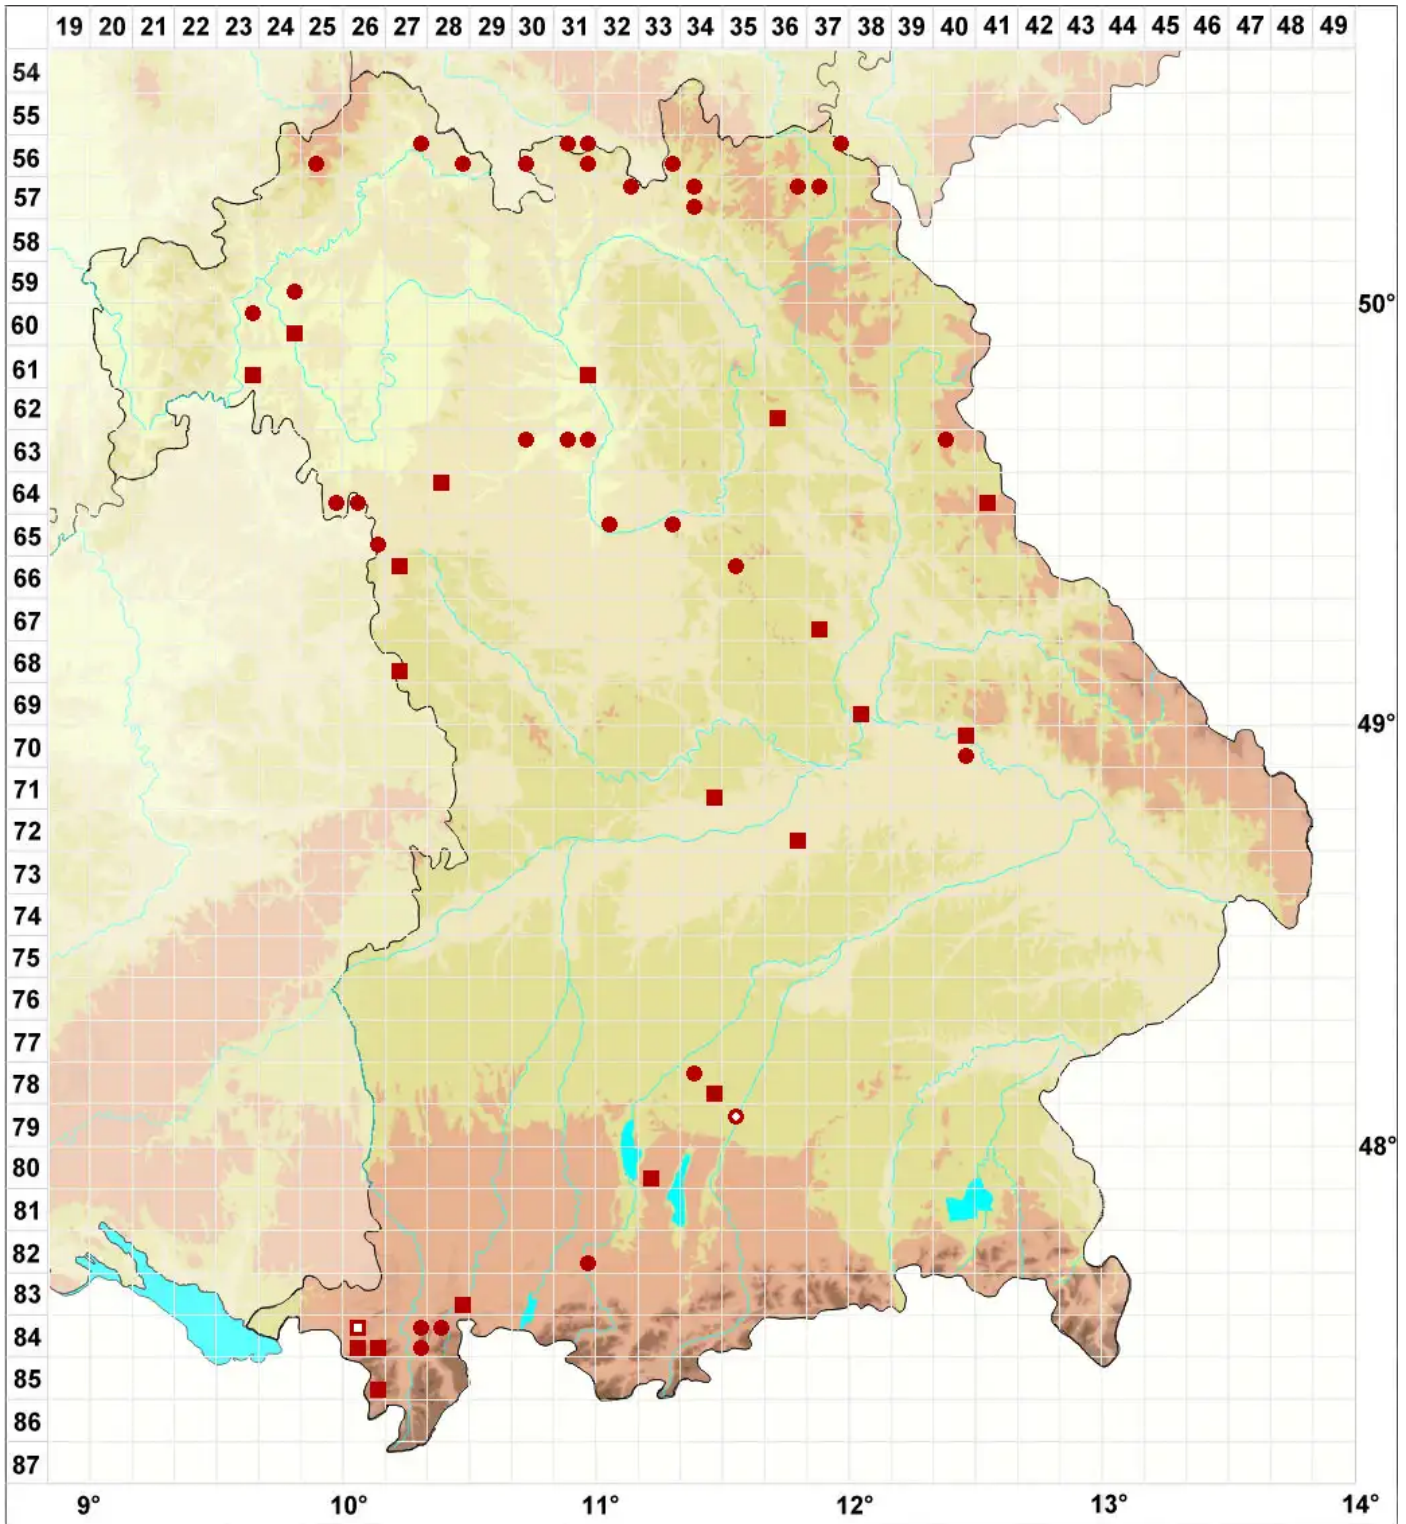

Illosporiopsis christiansenii (B. L. Brady & D. Hawksw.) D. Hawksw.

Legende:

- Symbole:**
- Ausgefülltes Symbol:
Zeitraum von 1980 bis heute (Aktuelle Angabe)
 - Leeres Symbol:
Zeitraum vor 1980 (Altangabe)
 - Quadrat: Herbarbeleg