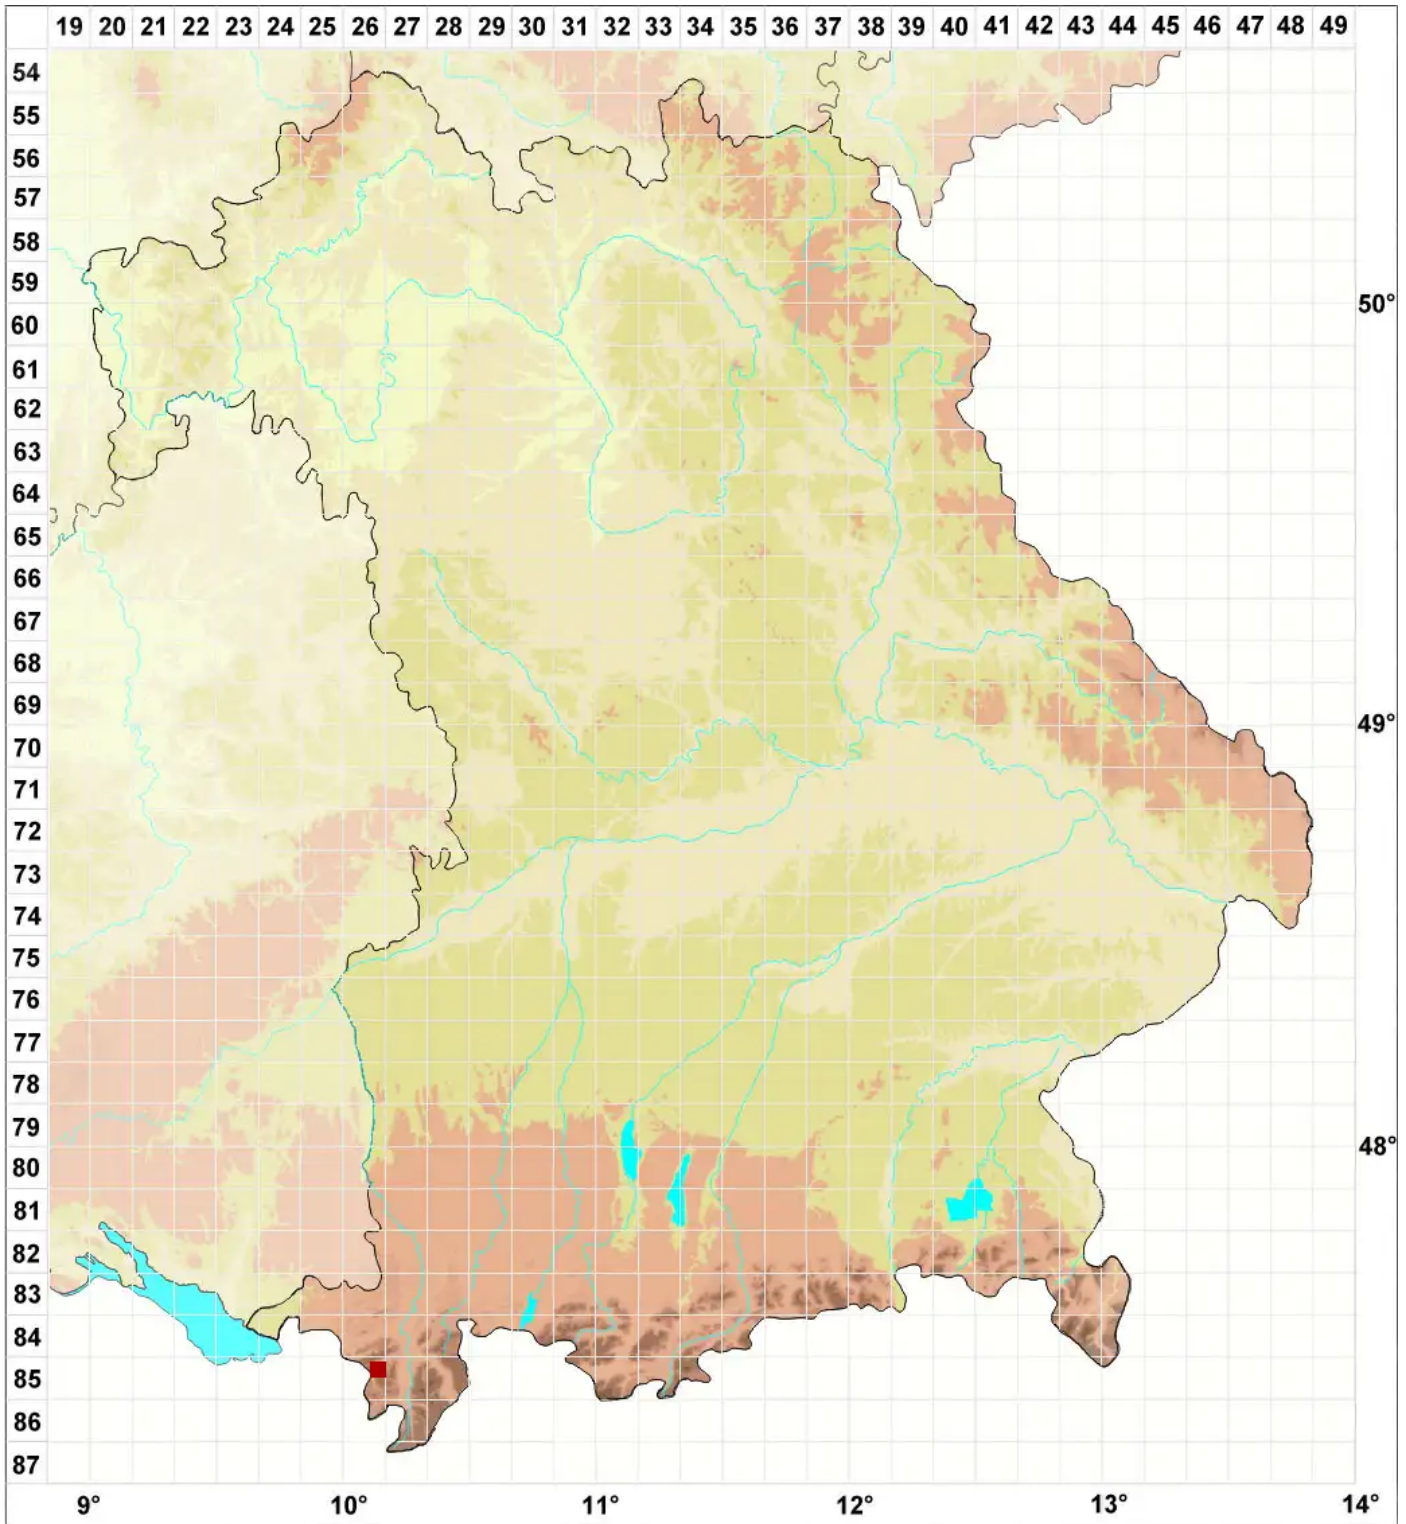

# Intralichen lichenicola (M. S. Christ. & D. Hawksw.) D. Hawksw

Legende:

**Symbole:**

Ausgefülltes Symbol:  
Zeitraum von 1980 bis heute (Aktuelle Angabe)

Leeres Symbol:  
Zeitraum vor 1980 (Altangabe)

Quadrat: Herbarbeleg