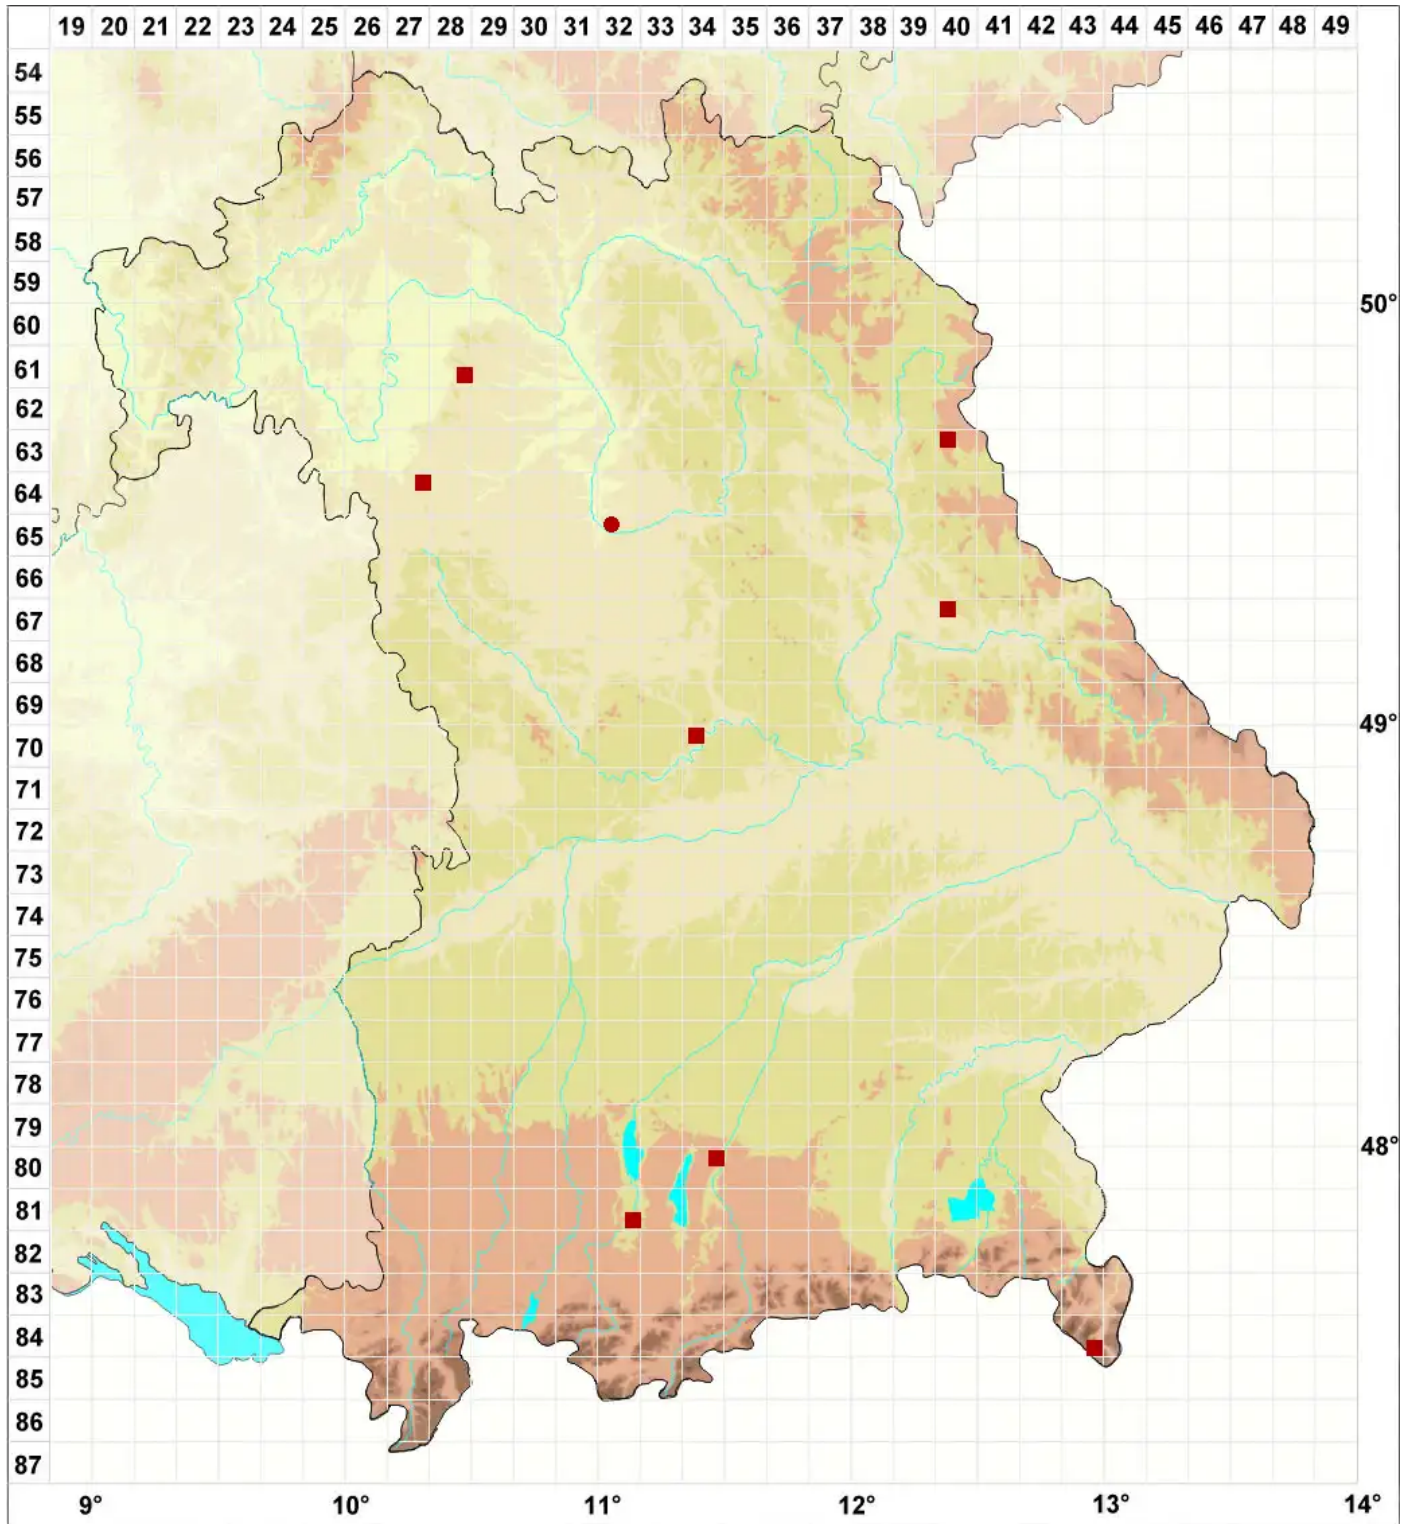

Intralichen lichenum (Diederich) D. Hawksw. & M. S. Cole

Legende:

- Symbole:**
- Ausgefülltes Symbol:
Zeitraum von 1980 bis heute (Aktuelle Angabe)
 - Leeres Symbol:
Zeitraum vor 1980 (Altangabe)
 - Quadrat: Herbarbeleg