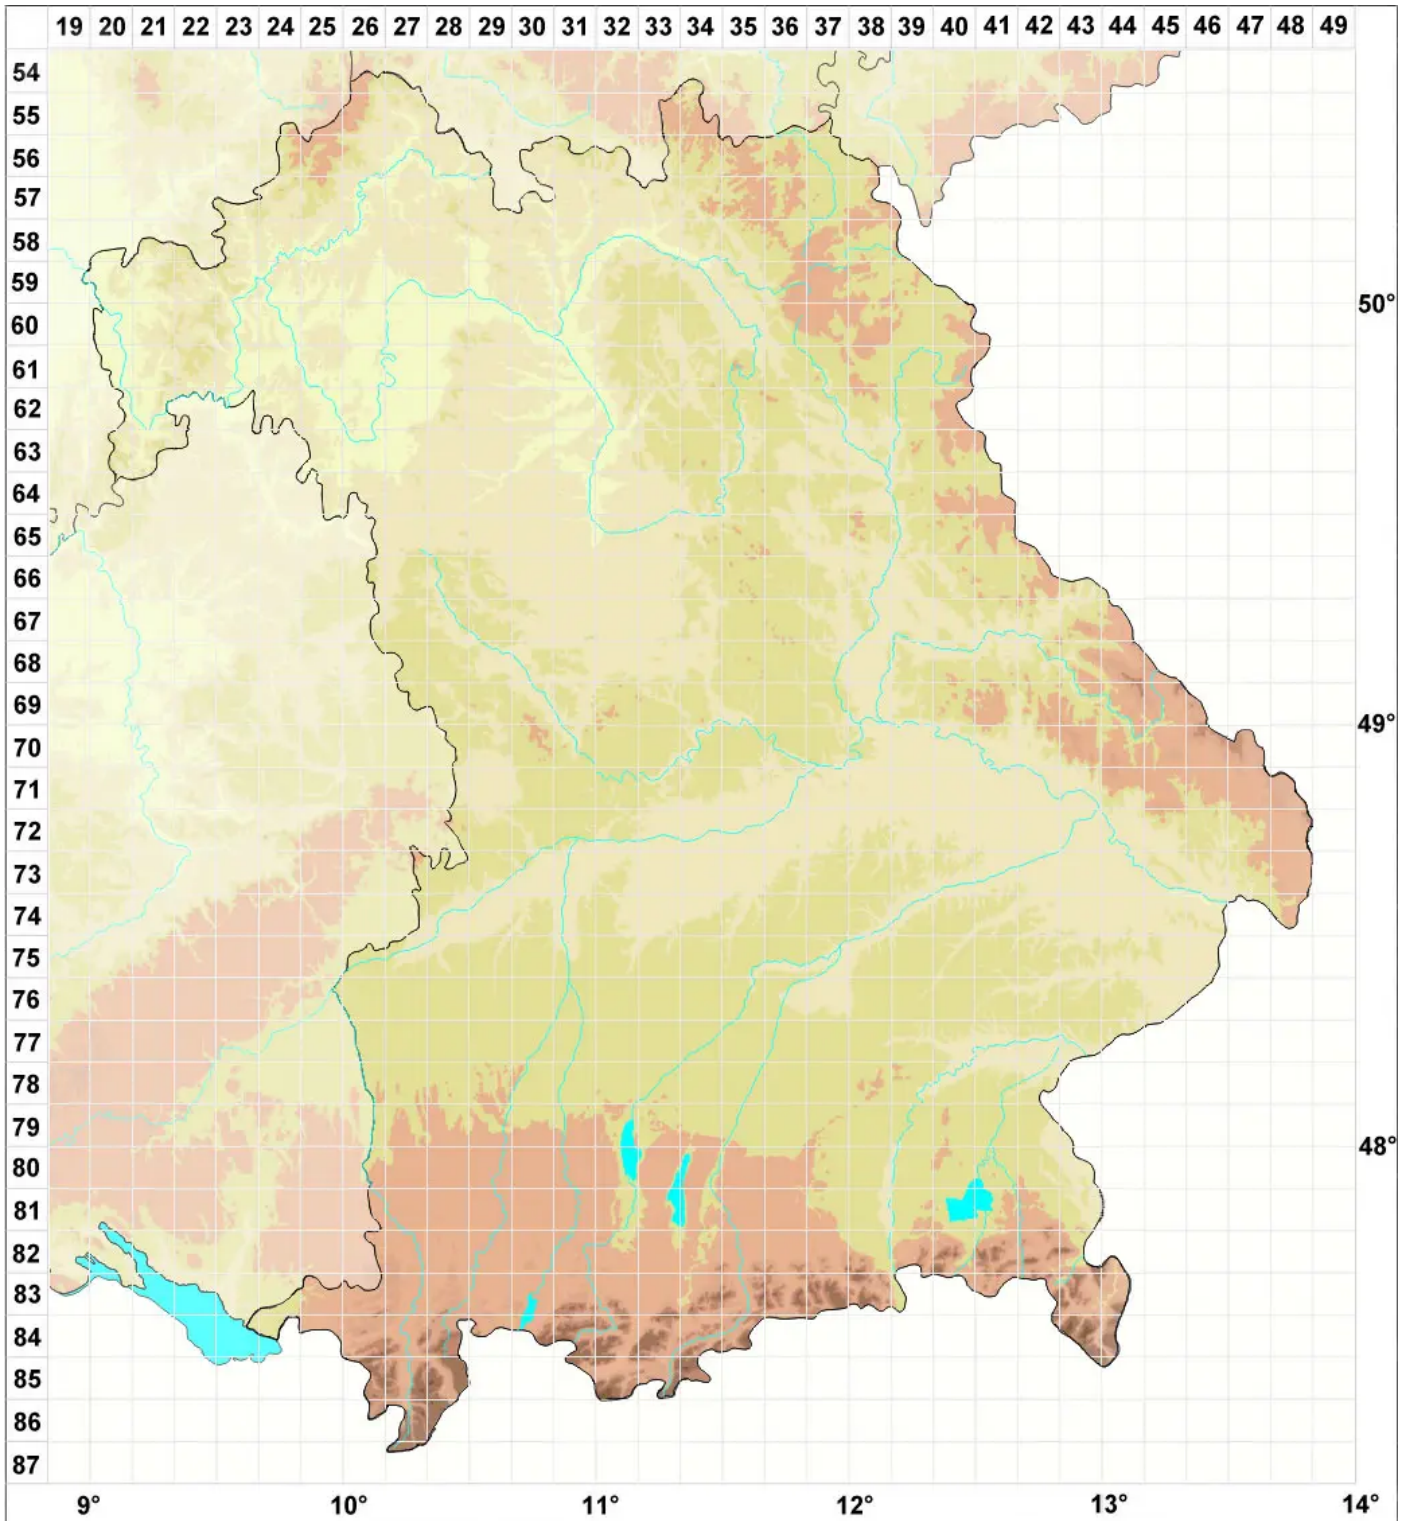

Involucropyrenium squamulosum (M. Brand & van den Boom)

Mauer-Erdschuppe

Legende:

Symbole:

Ausgefülltes Symbol:
Zeitraum von 1980 bis heute (Aktuelle Angabe)

Leeres Symbol:
Zeitraum vor 1980 (Altangabe)

Quadrat: Herbarbeleg