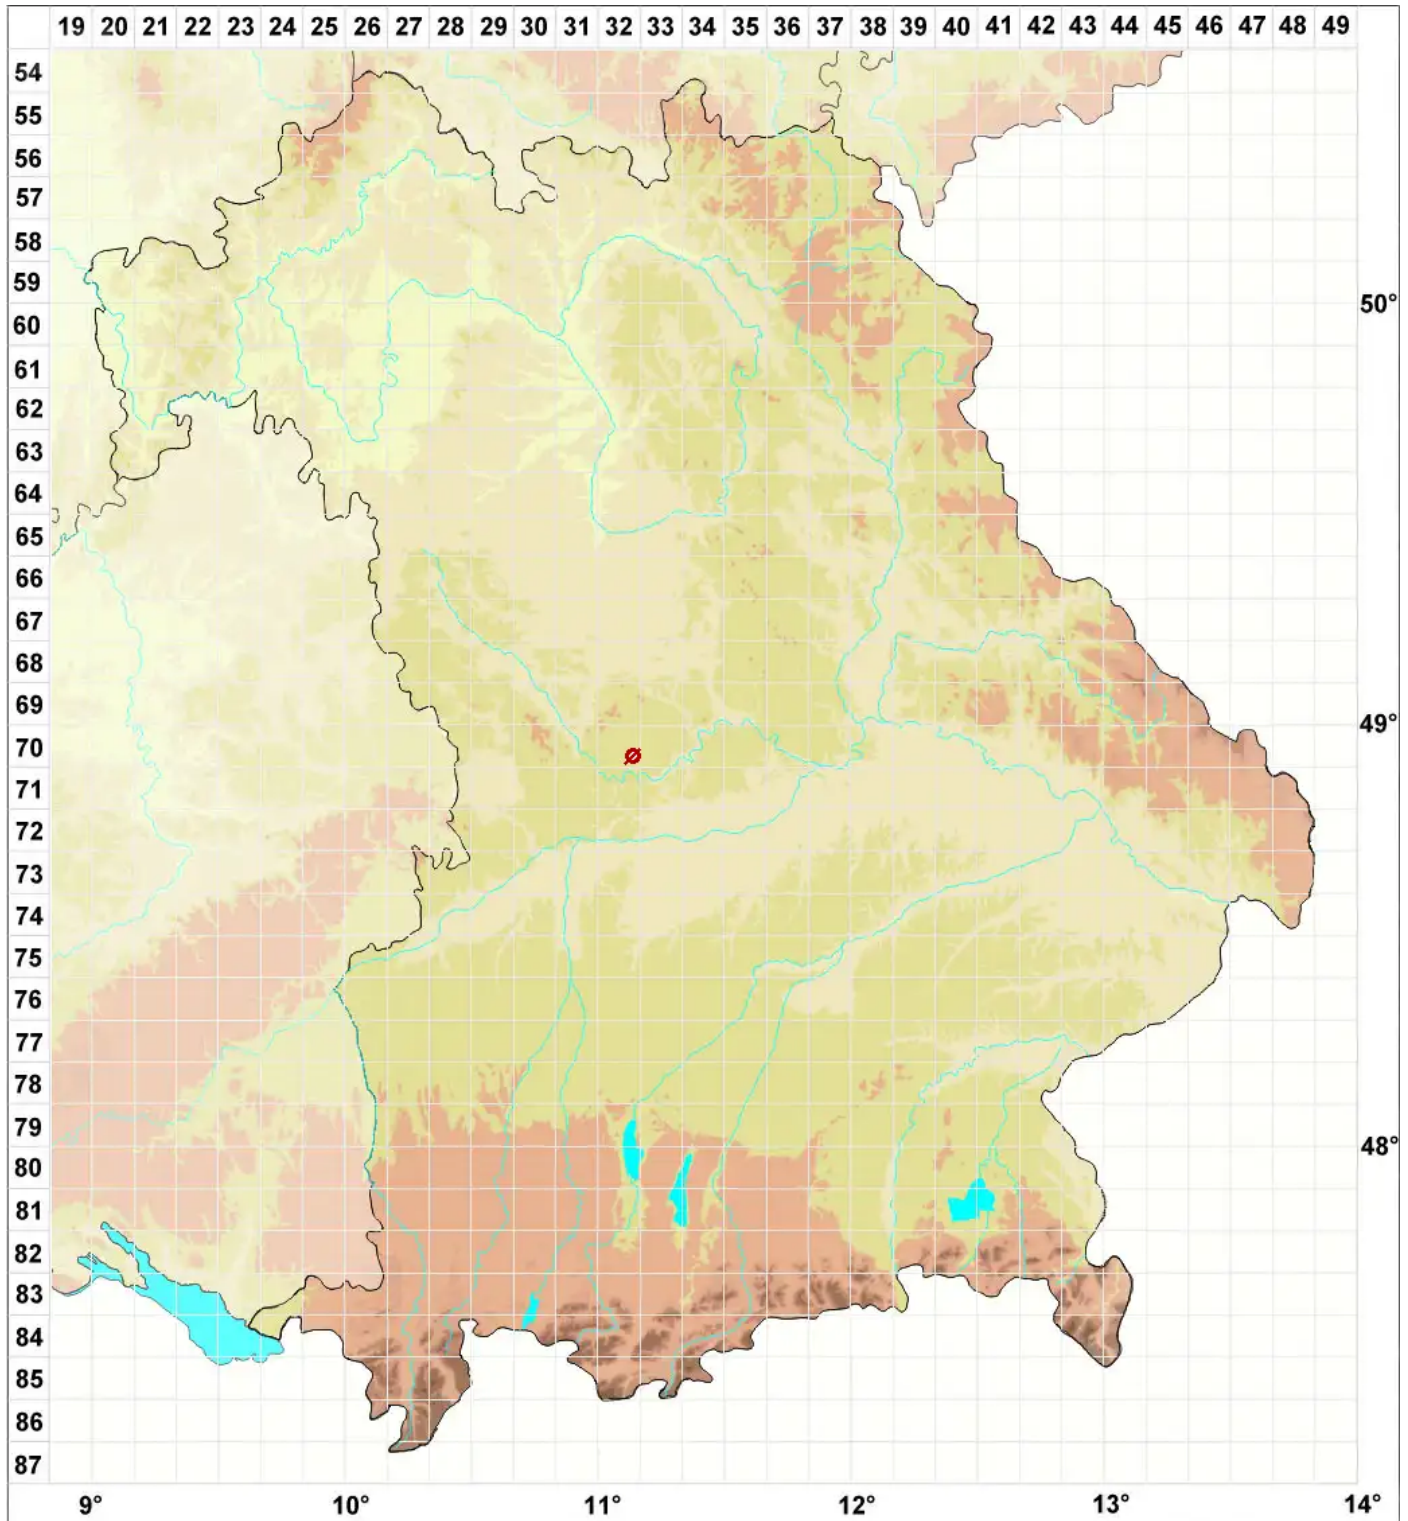

Involucropyrenium tremniacense (A. Massal.) Breuss

Trockenrasen-Erdschuppe

Legende:

Symbole:

Ausgefülltes Symbol:
Zeitraum von 1980 bis heute (Aktuelle Angabe)

Leeres Symbol:
Zeitraum vor 1980 (Altangabe)

Quadrat: Herbarbeleg