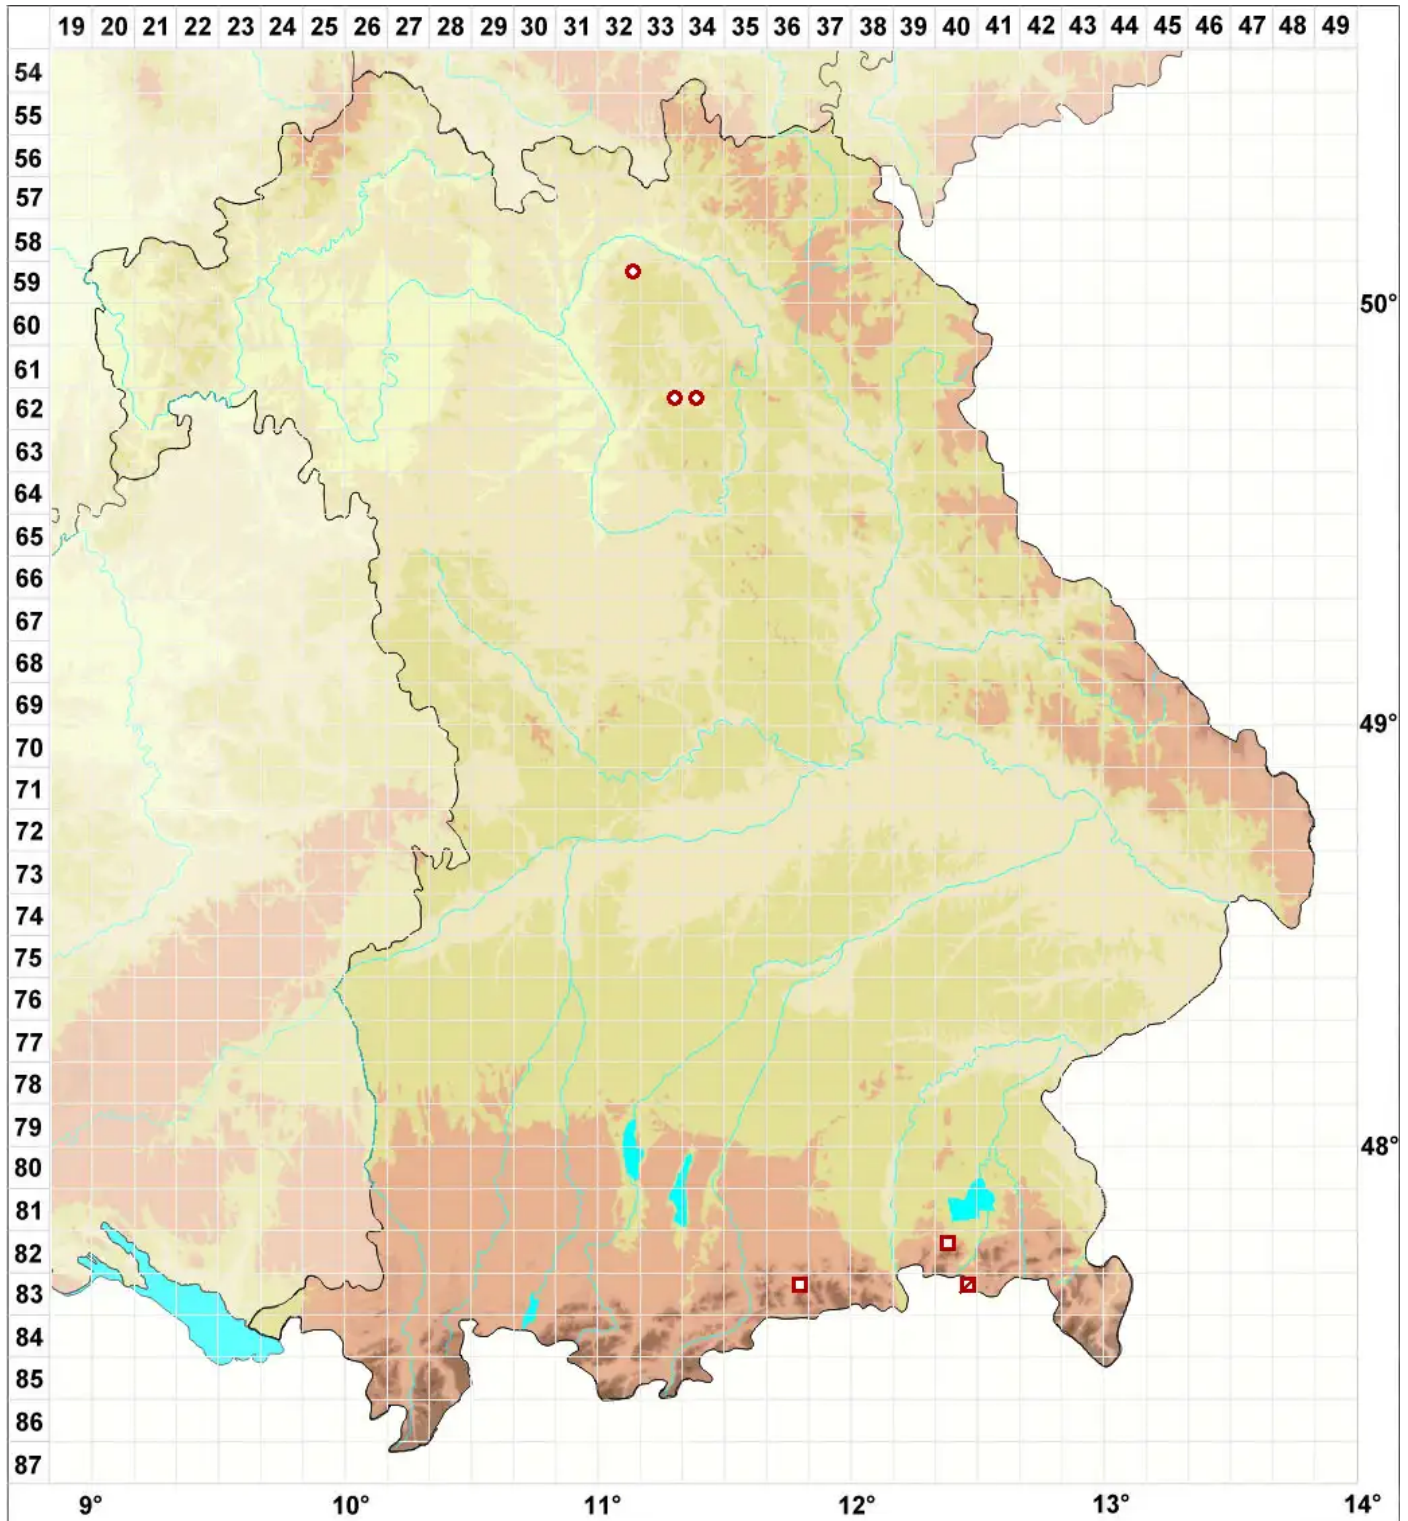

# Hymenelia carnosula (Arnold) Lutzoni

Fleischfarbene Hautflechte

Legende:

**Symbole:**  
Ausgefülltes Symbol:  
Zeitraum von 1980 bis heute (Aktuelle Angabe)  
Leeres Symbol:  
Zeitraum vor 1980 (Altangabe)  
Quadrat: Herbarbeleg