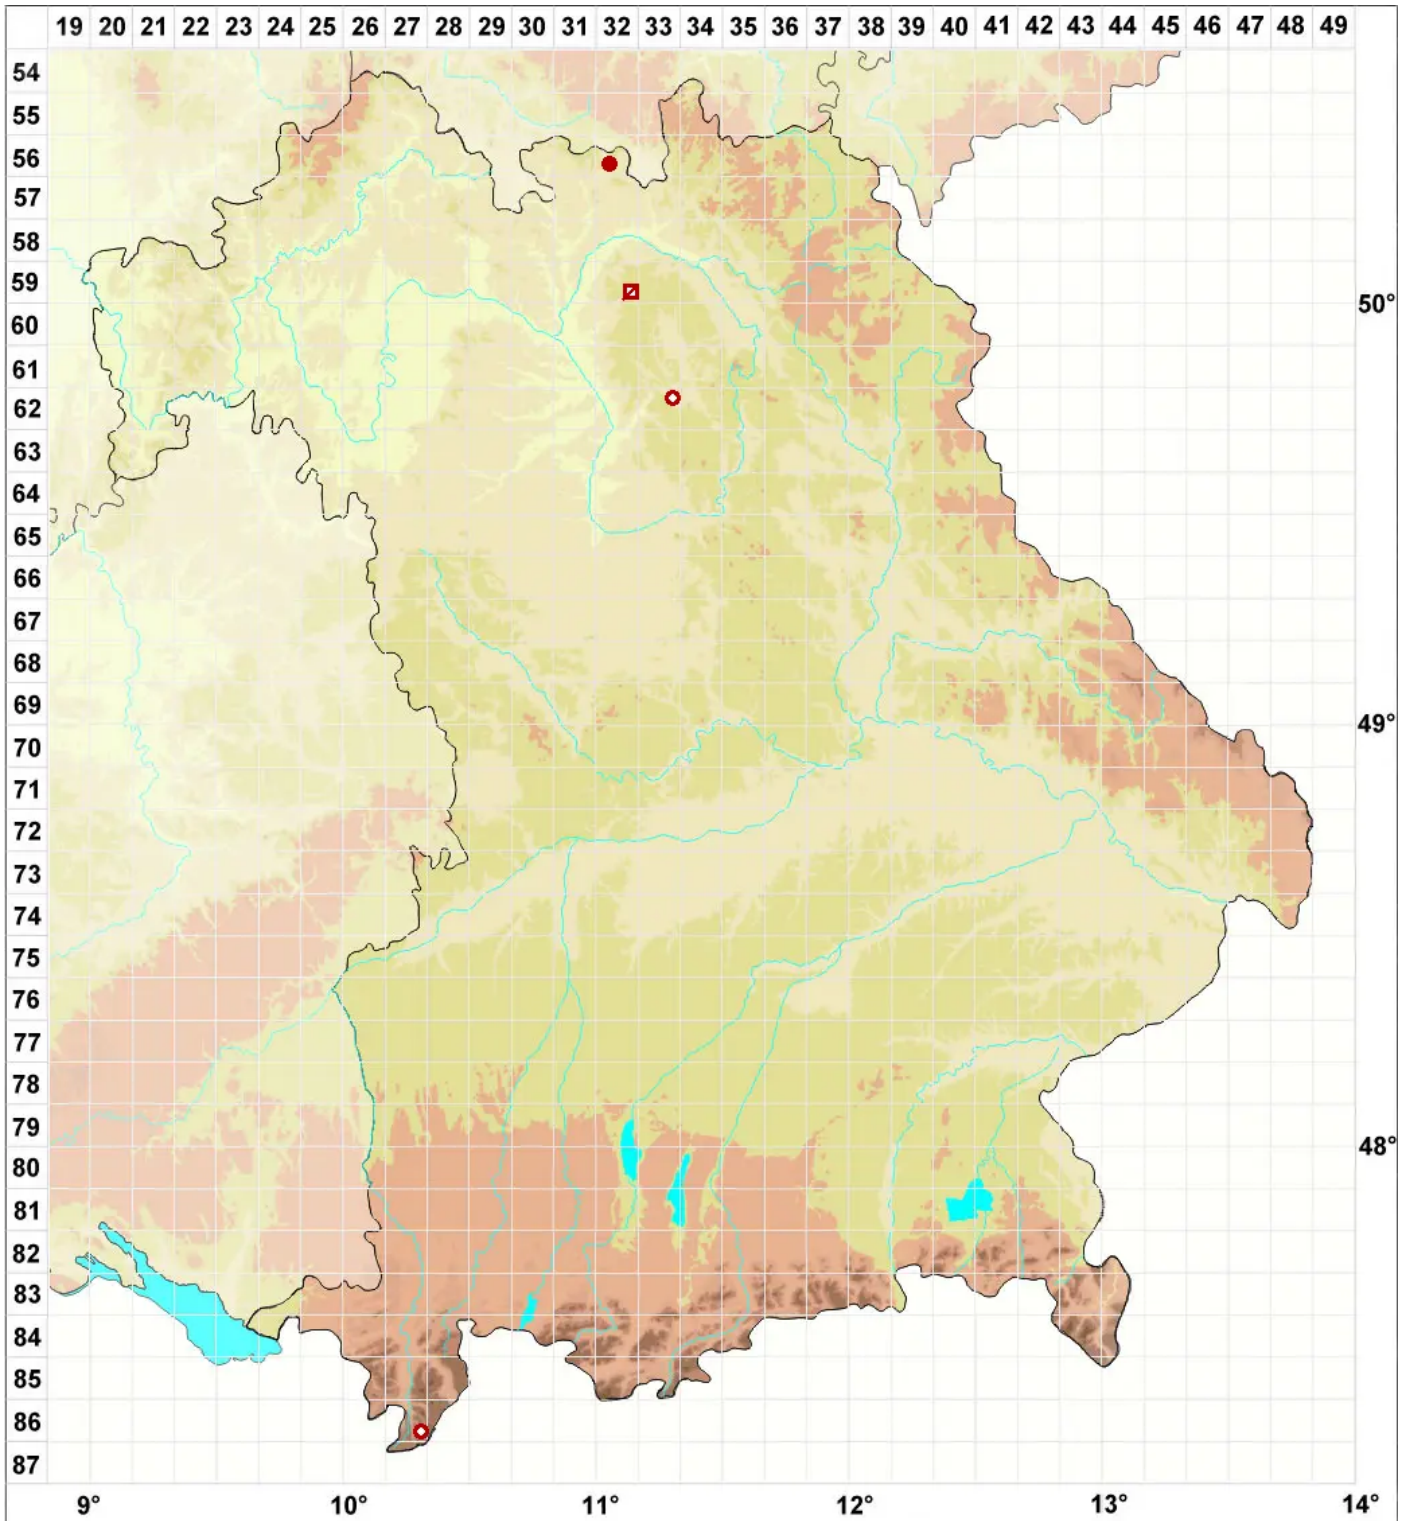

# Hymenelia epulotica (Ach.) Lutzoni

## Rosa Hautflechte

Legende:

**Symbole:**

Ausgefülltes Symbol:  
Zeitraum von 1980 bis heute (Aktuelle Angabe)

Leeres Symbol:  
Zeitraum vor 1980 (Altangabe)

Quadrat: Herbarbeleg