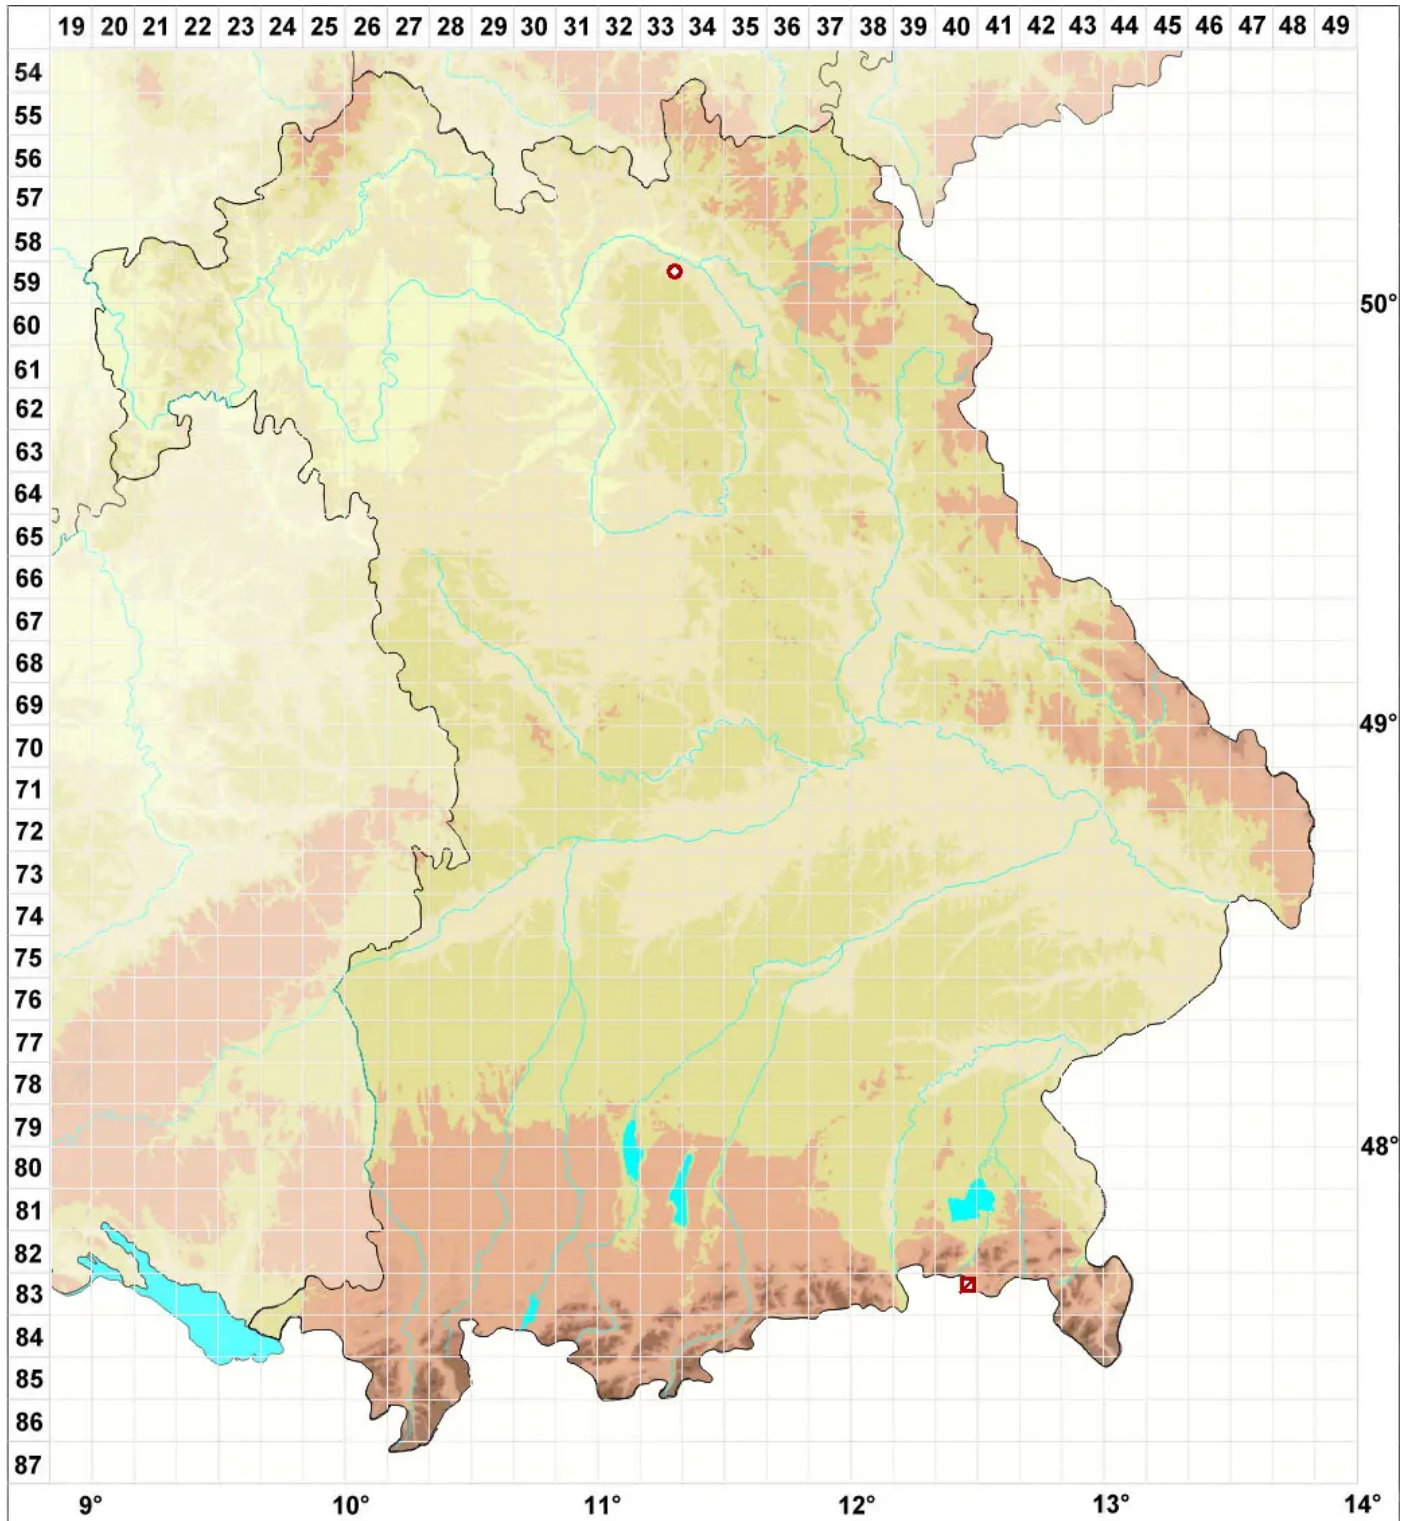

Hymenelia heteromorpha (Kremp.) Lutzoni

Vielgestaltige Hautflechte

Legende:

Symbole:
Ausgefülltes Symbol:
Zeitraum von 1980 bis heute (Aktuelle Angabe)
Leeres Symbol:
Zeitraum vor 1980 (Altangabe)
Quadrat: Herbarbeleg