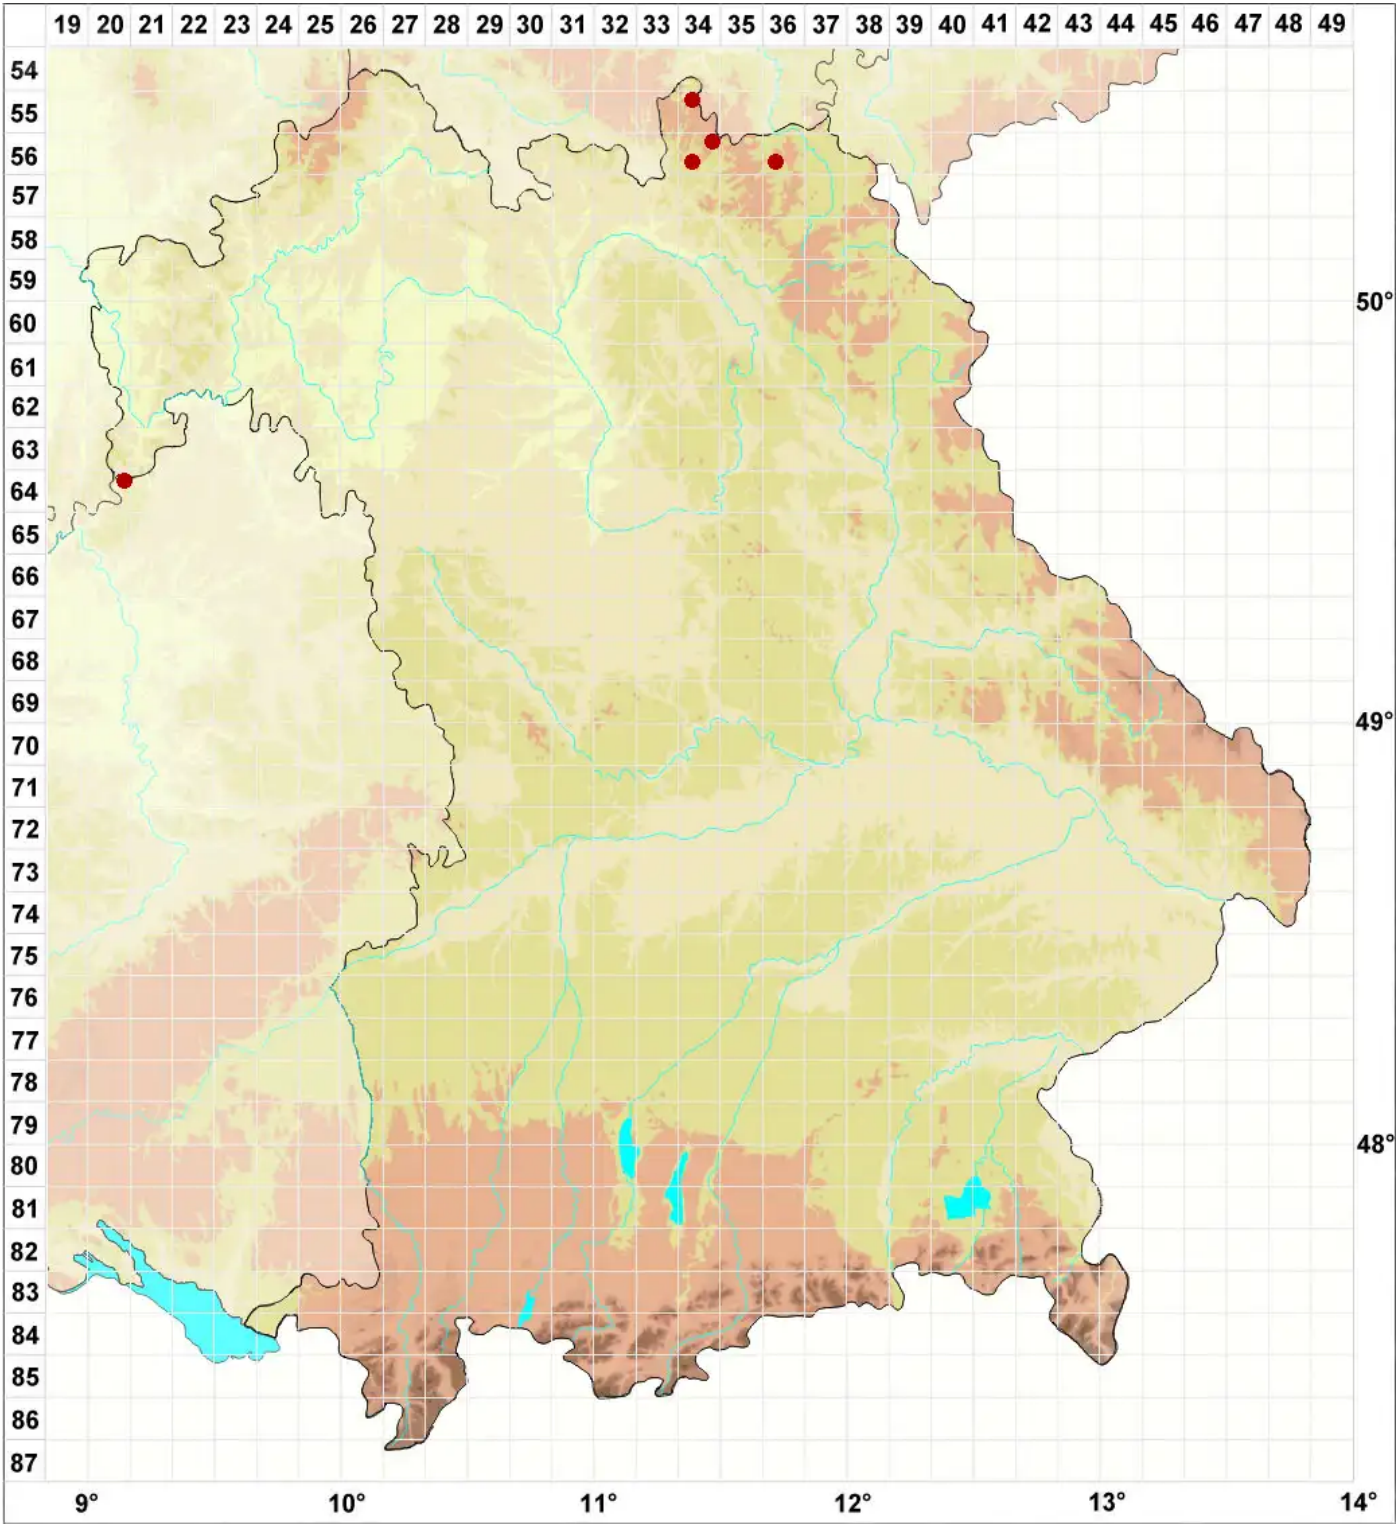

Ionaspis lacustris (With.) Lutzoni

Legende:

- Symbole:**
- Ausgefülltes Symbol:
Zeitraum von 1980 bis heute (Aktuelle Angabe)
 - Leeres Symbol:
Zeitraum vor 1980 (Altangabe)
 - Quadrat: Herbarbeleg