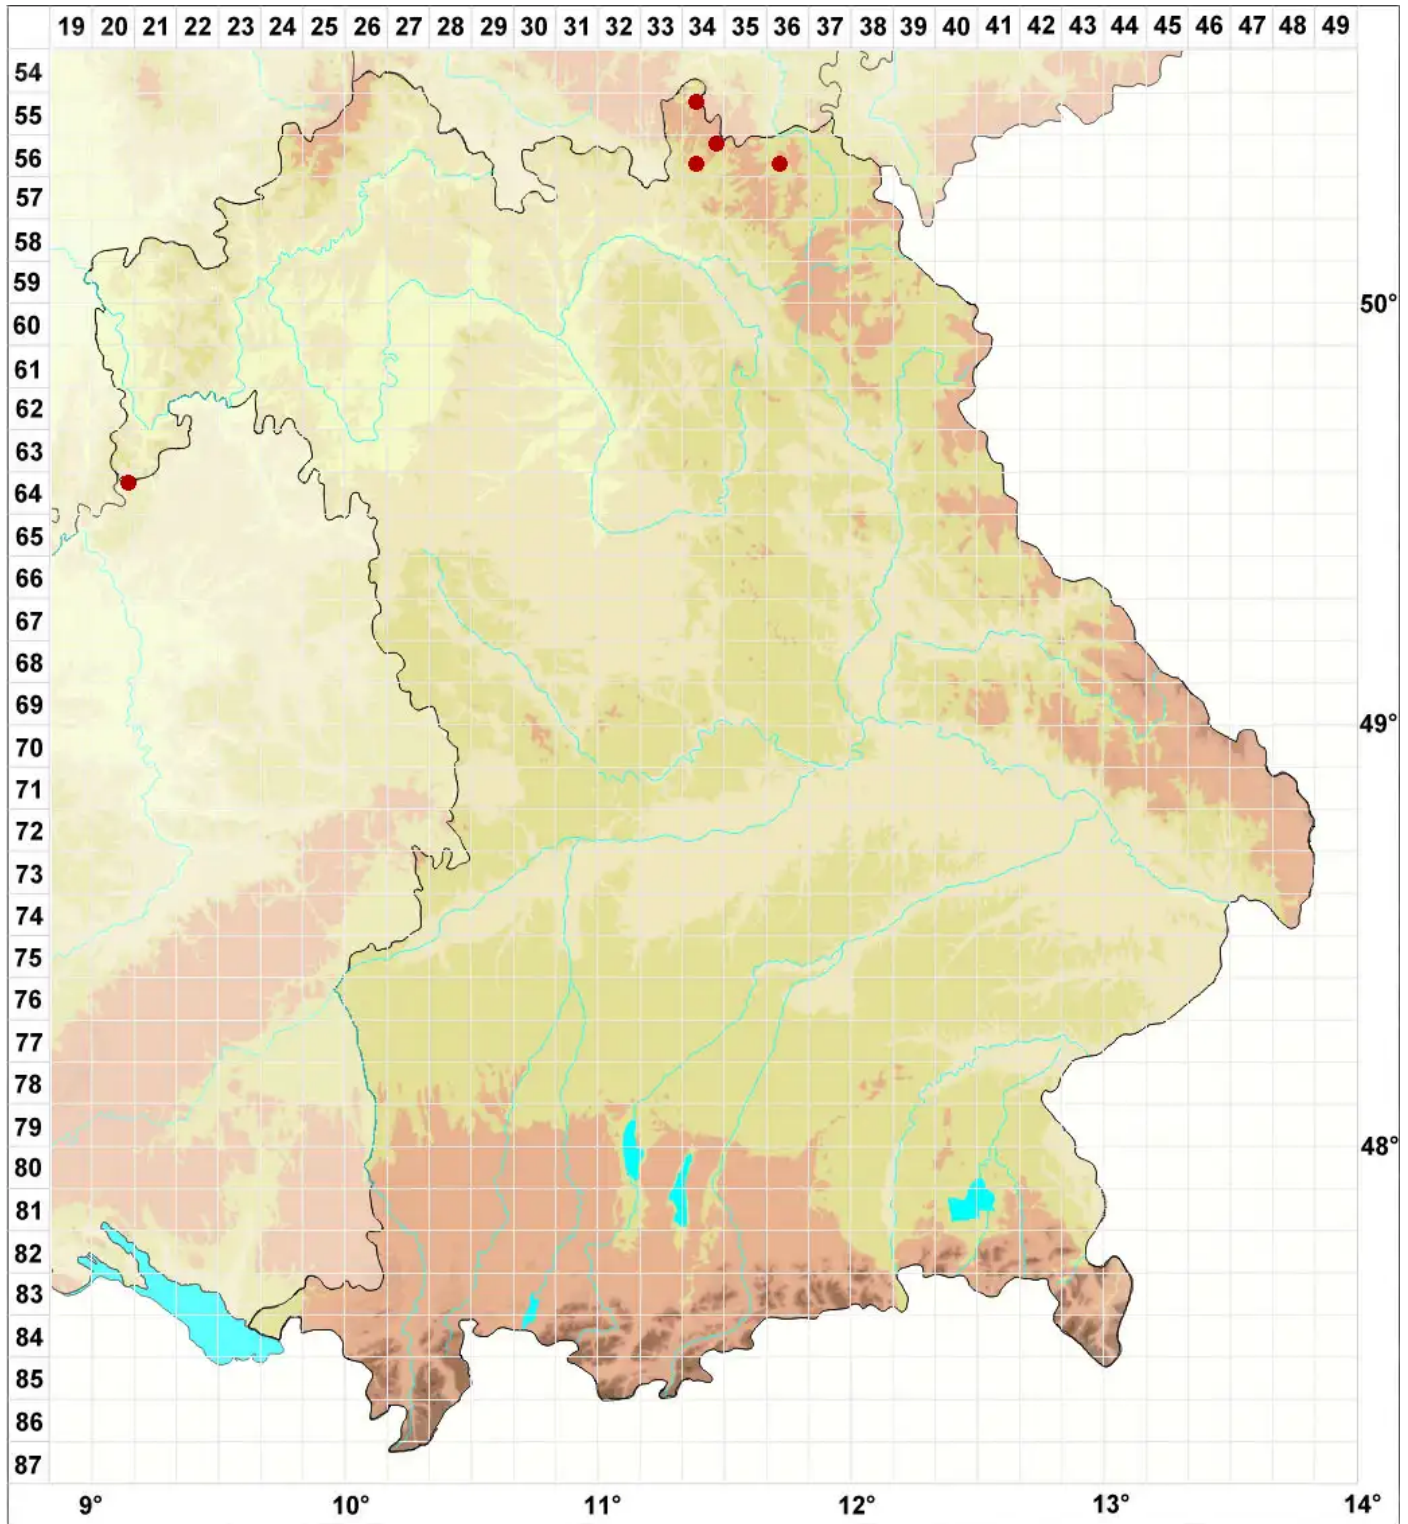

# Ionaspis lacustris (With.) Lutzoni

Legende:

**Symbole:**

Ausgefülltes Symbol:  
Zeitraum von 1980 bis heute (Aktuelle Angabe)

Leeres Symbol:  
Zeitraum vor 1980 (Altangabe)

Quadrat: Herbarbeleg