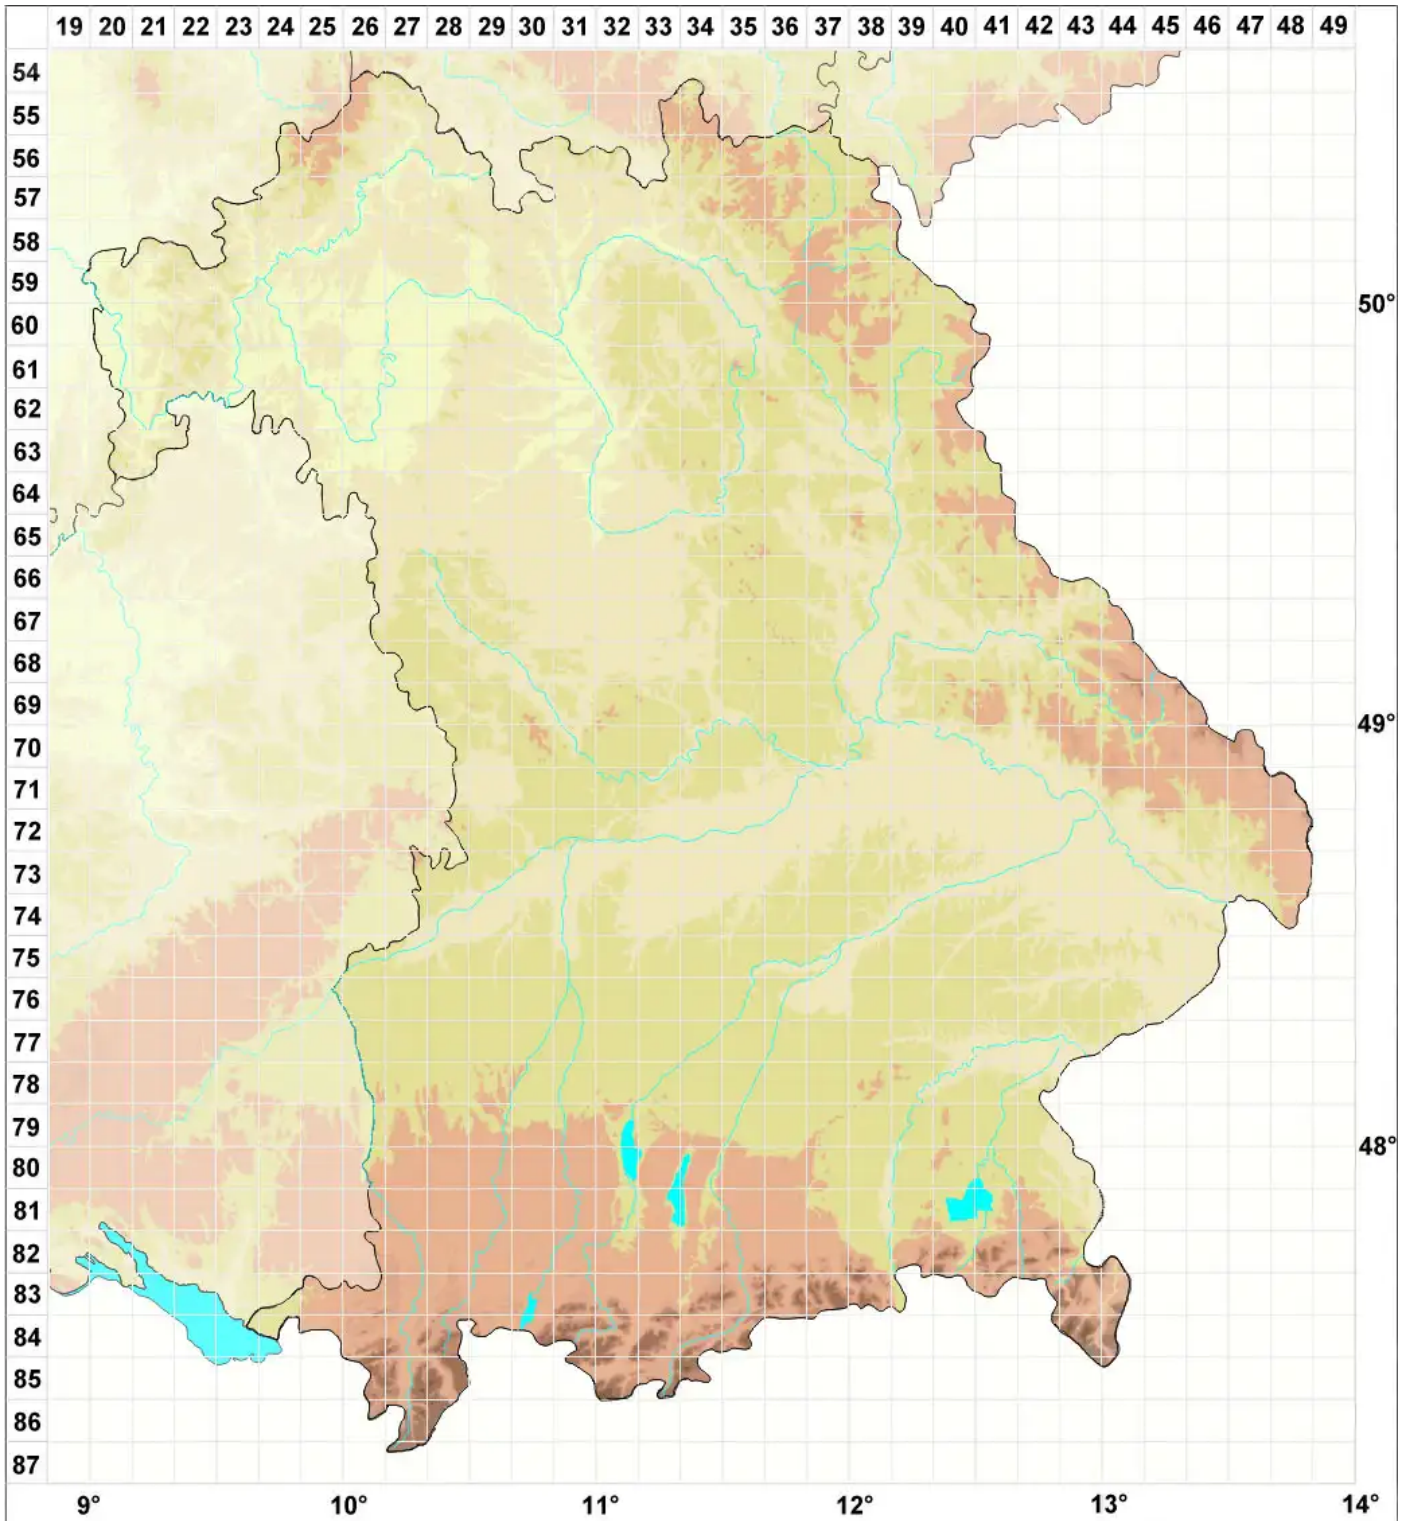

# Ionaspis odora (Ach.) Stein

Legende:

- Symbole:**
- Ausgefülltes Symbol:  
Zeitraum von 1980 bis heute (Aktuelle Angabe)
  - Leeres Symbol:  
Zeitraum vor 1980 (Altangabe)
  - Quadrat: Herbarbeleg