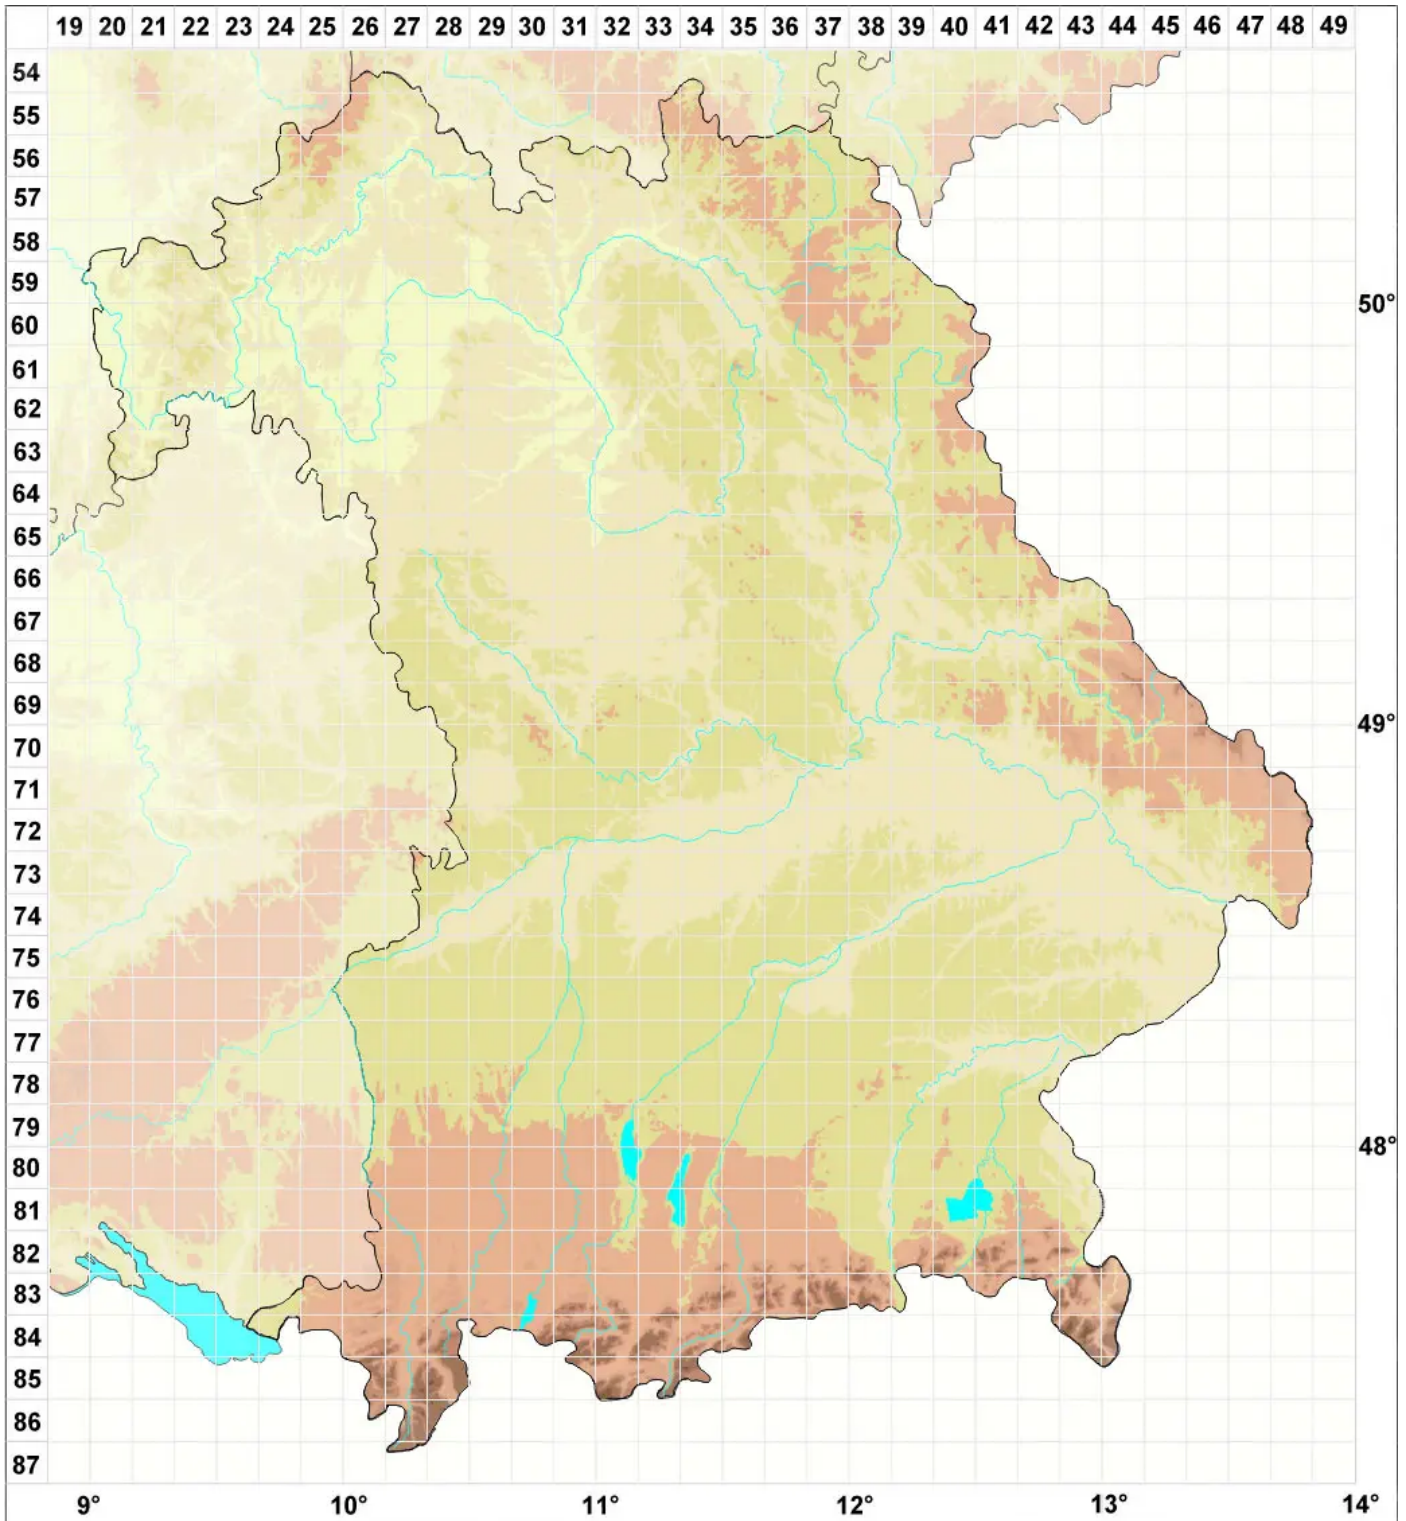

Ionaspis odora (Ach.) Stein

Legende:

- Symbole:**
Ausgefülltes Symbol:
Zeitraum von 1980 bis heute (Aktuelle Angabe)
Leeres Symbol:
Zeitraum vor 1980 (Altangabe)
Quadrat: Herbarbeleg