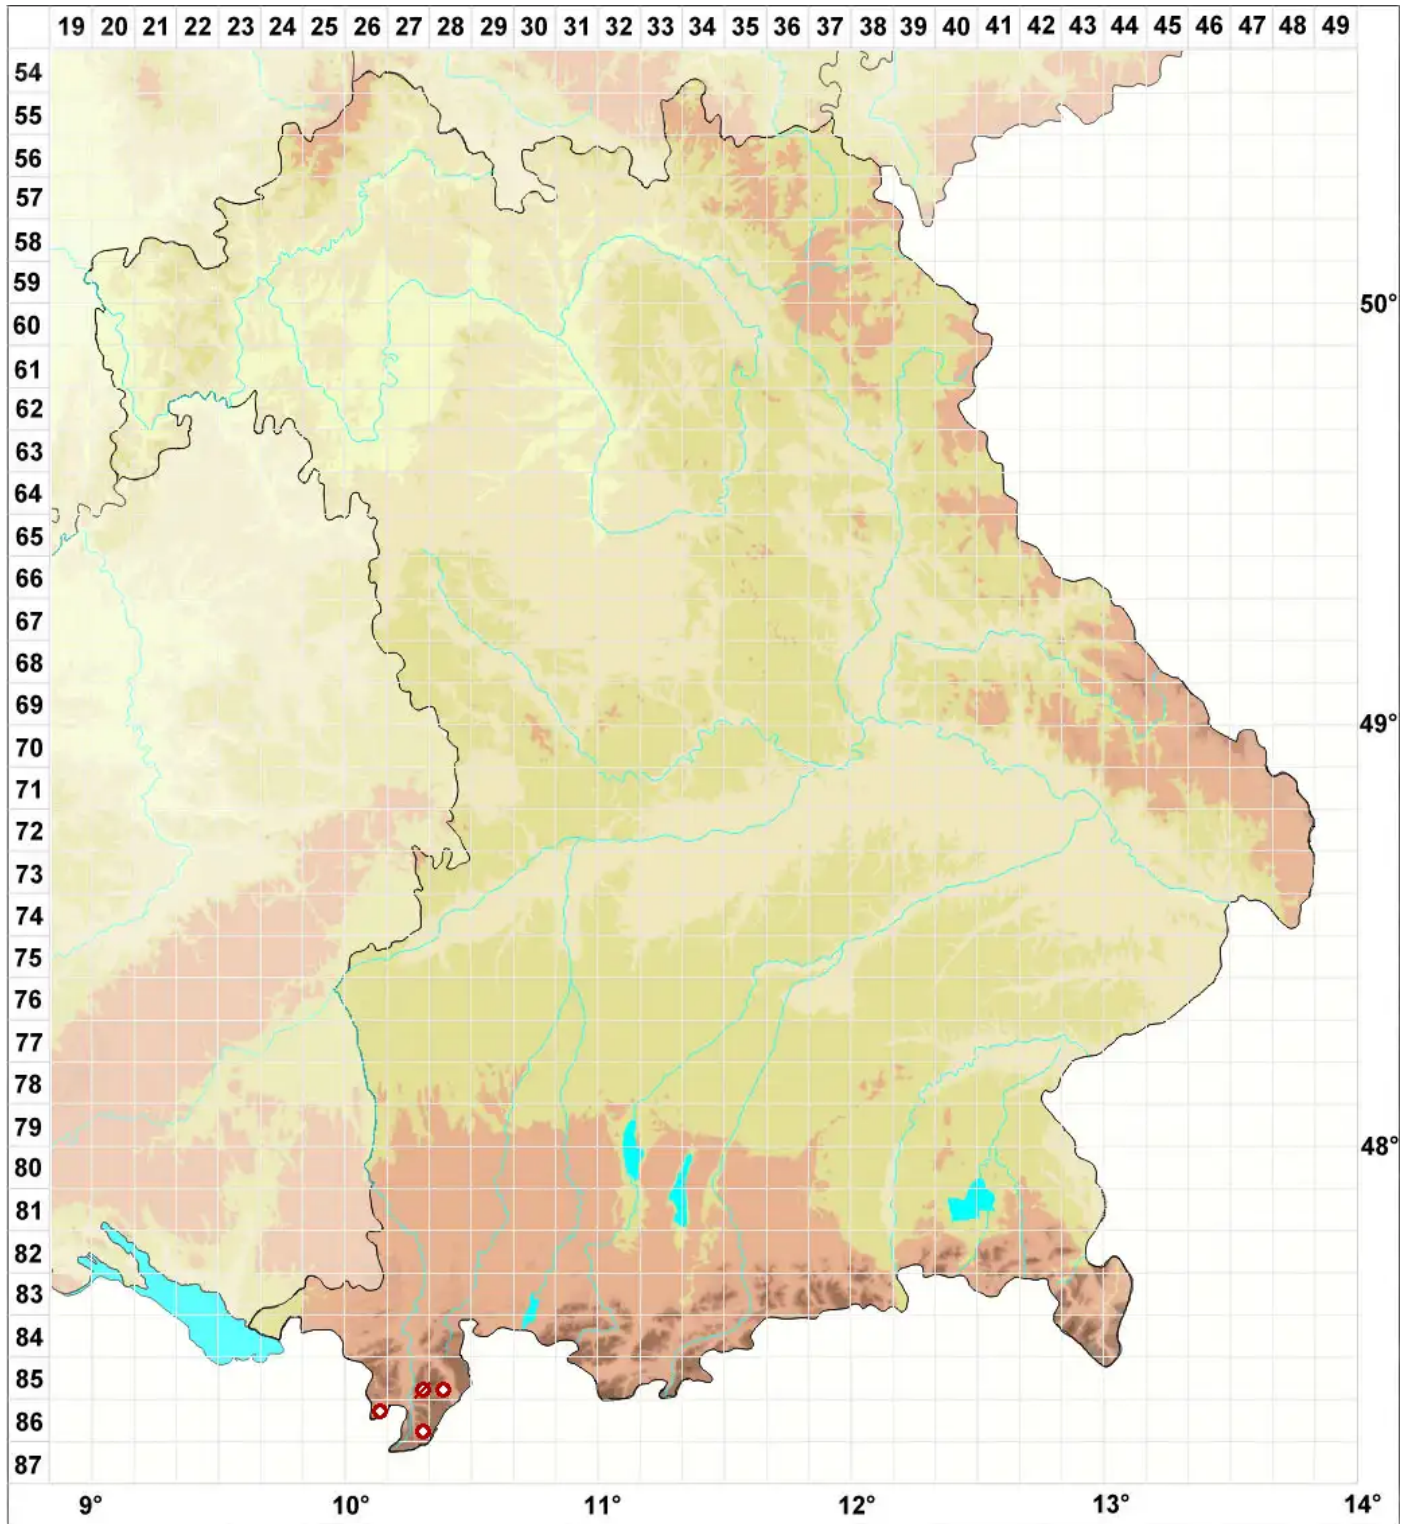

Ionaspis chrysophana (Körb.) Th. Fr.

Legende:

Symbole:

Ausgefülltes Symbol:
Zeitraum von 1980 bis heute (Aktuelle Angabe)

Leeres Symbol:
Zeitraum vor 1980 (Altangabe)

Quadrat: Herbarbeleg