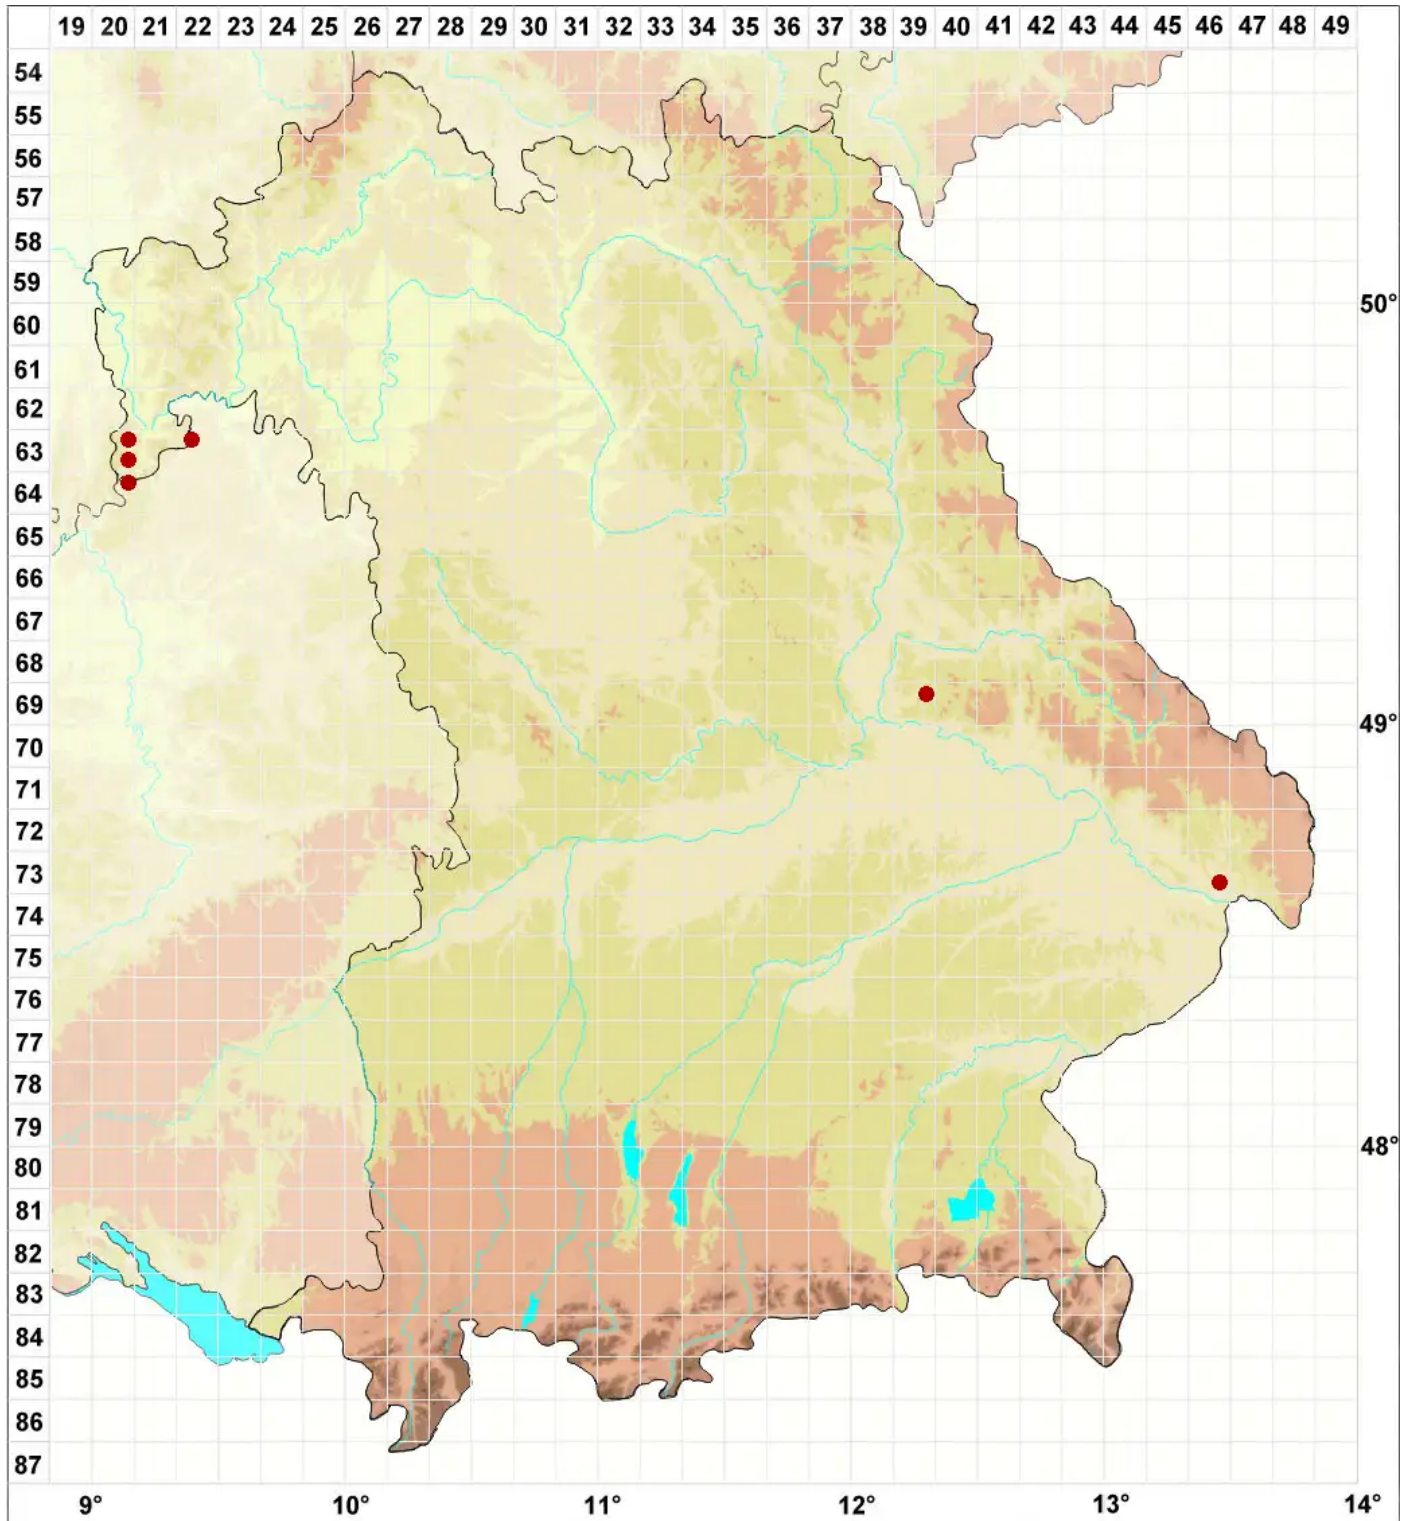

# Jamesiella anastomosans (P. James & Vězda) Lücking, Sérus. &

## Dorn-Firnisflechte

Legende:

- Symbole:**
- Ausgefülltes Symbol:  
Zeitraum von 1980 bis heute (Aktuelle Angabe)
  - Leeres Symbol:  
Zeitraum vor 1980 (Altangabe)
  - Quadrat: Herbarbeleg