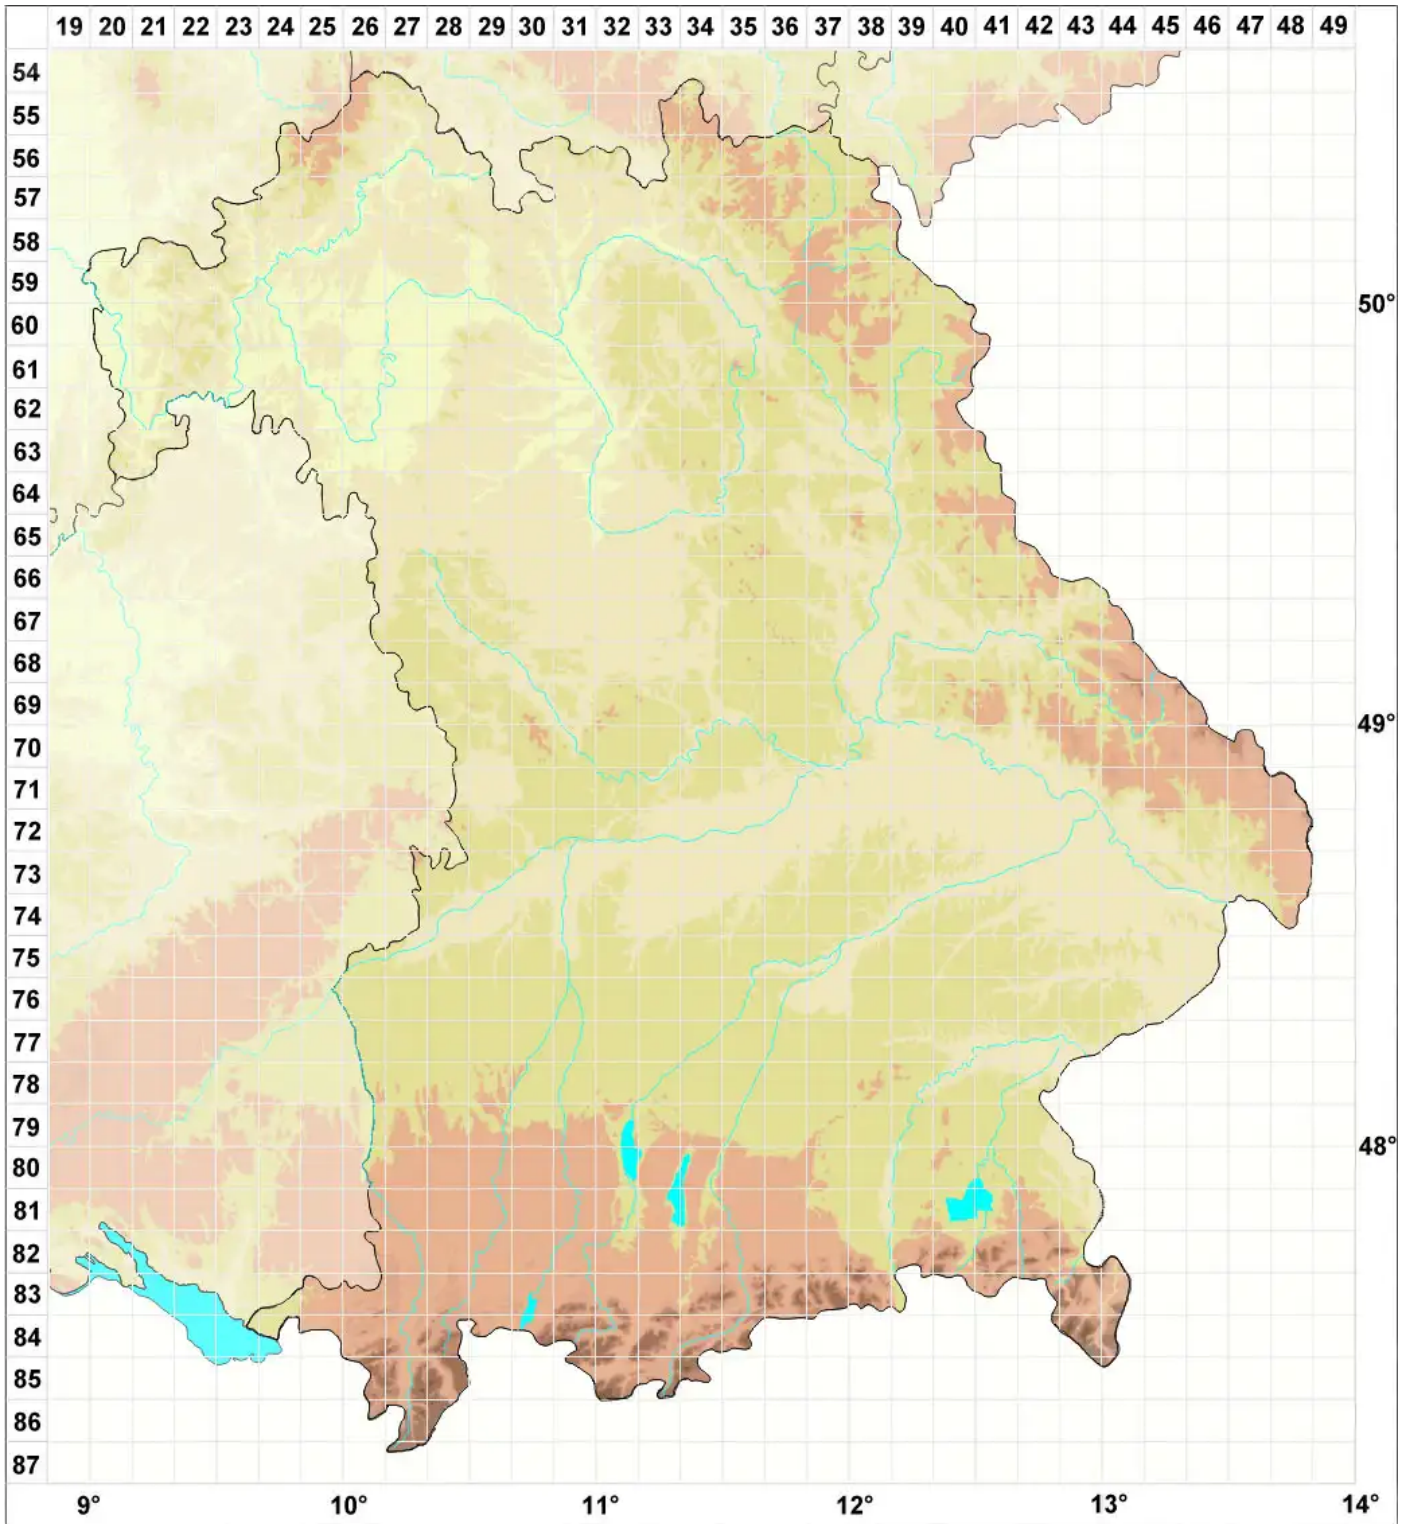

# Jamesiella Lücking, Sérus. & Vězda

## Firnisflechten

Legende:

- Symbole:**  
Ausgefülltes Symbol:  
Zeitraum von 1980 bis heute (Aktuelle Angabe)  
Leeres Symbol:  
Zeitraum vor 1980 (Altangabe)  
Quadrat: Herbarbeleg