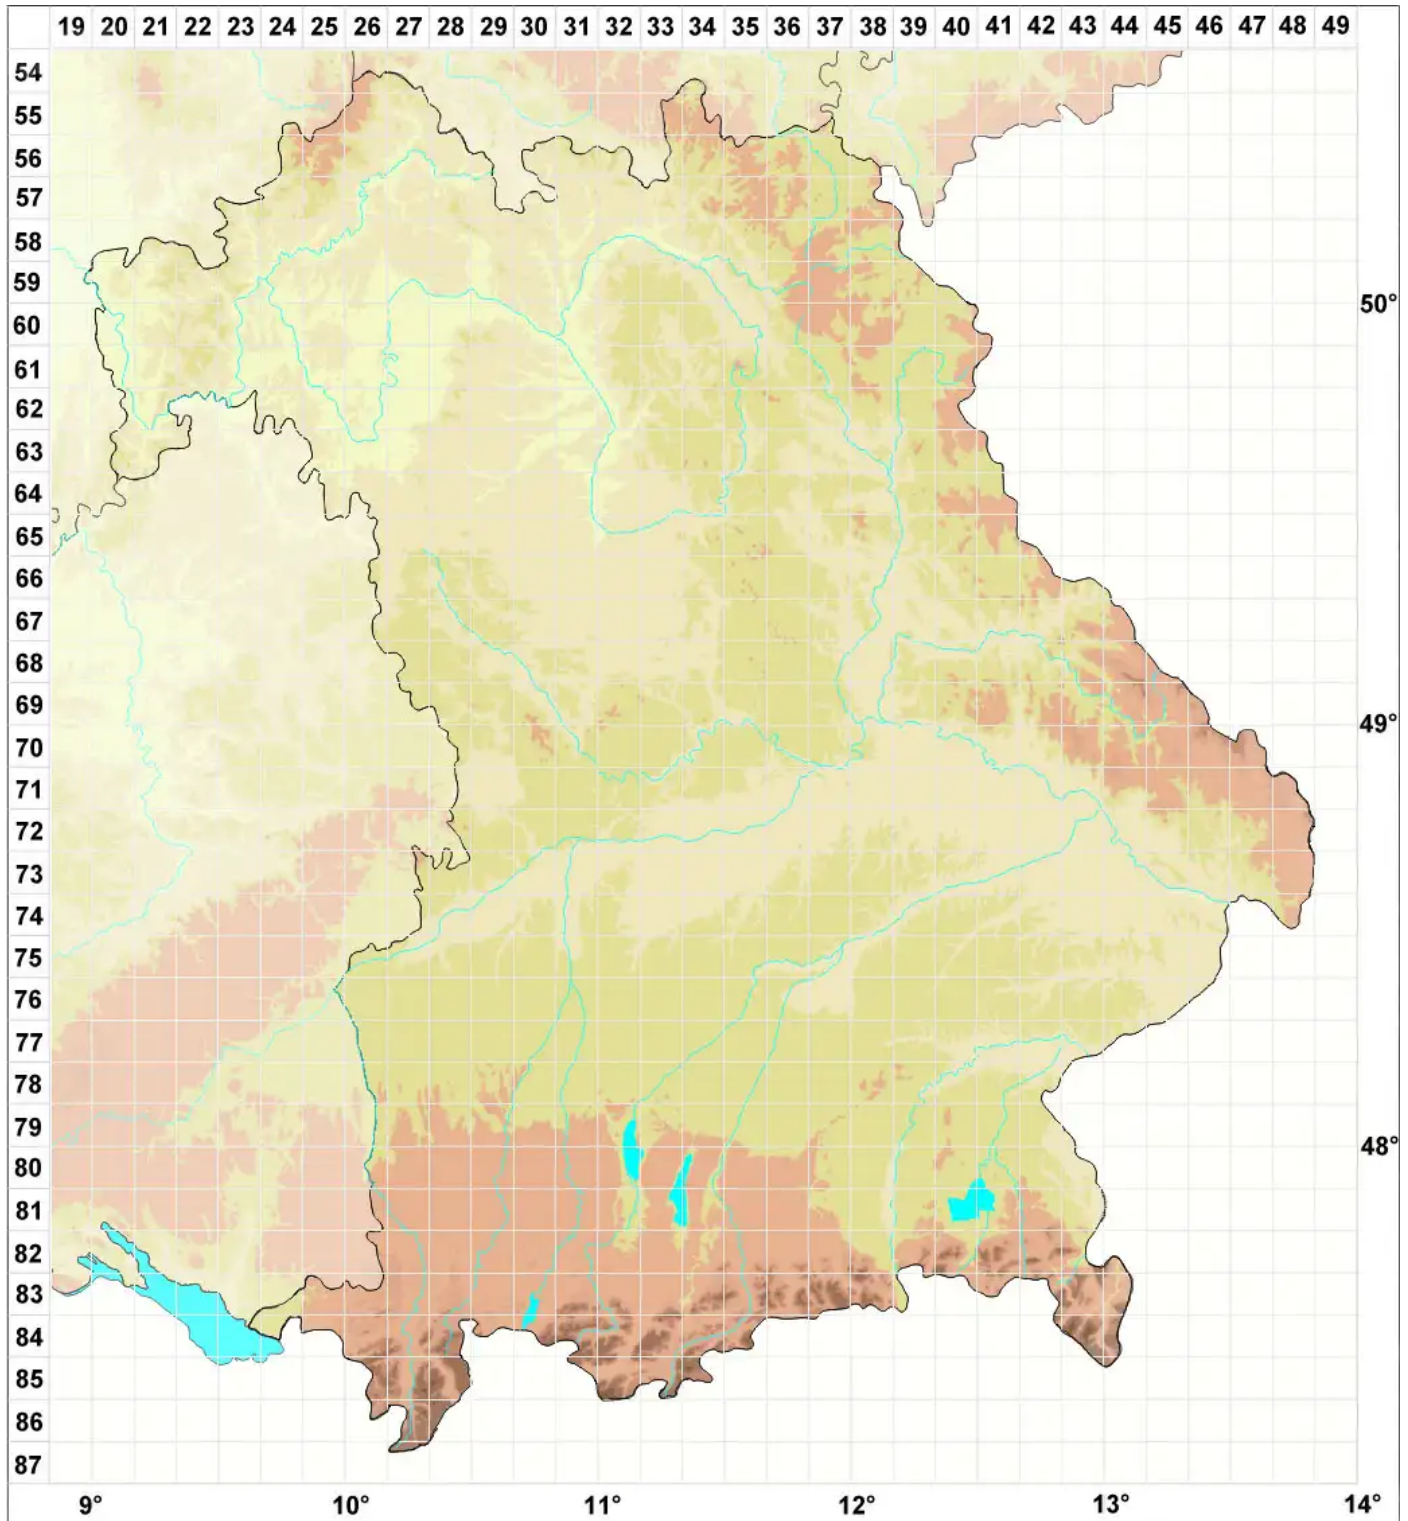

Japewia subaurifera Muhr & Tønsberg

Gold-Fleckflechte

Legende:

- Symbole:**
Ausgefülltes Symbol:
Zeitraum von 1980 bis heute (Aktuelle Angabe)
Leeres Symbol:
Zeitraum vor 1980 (Altangabe)
Quadrat: Herbarbeleg