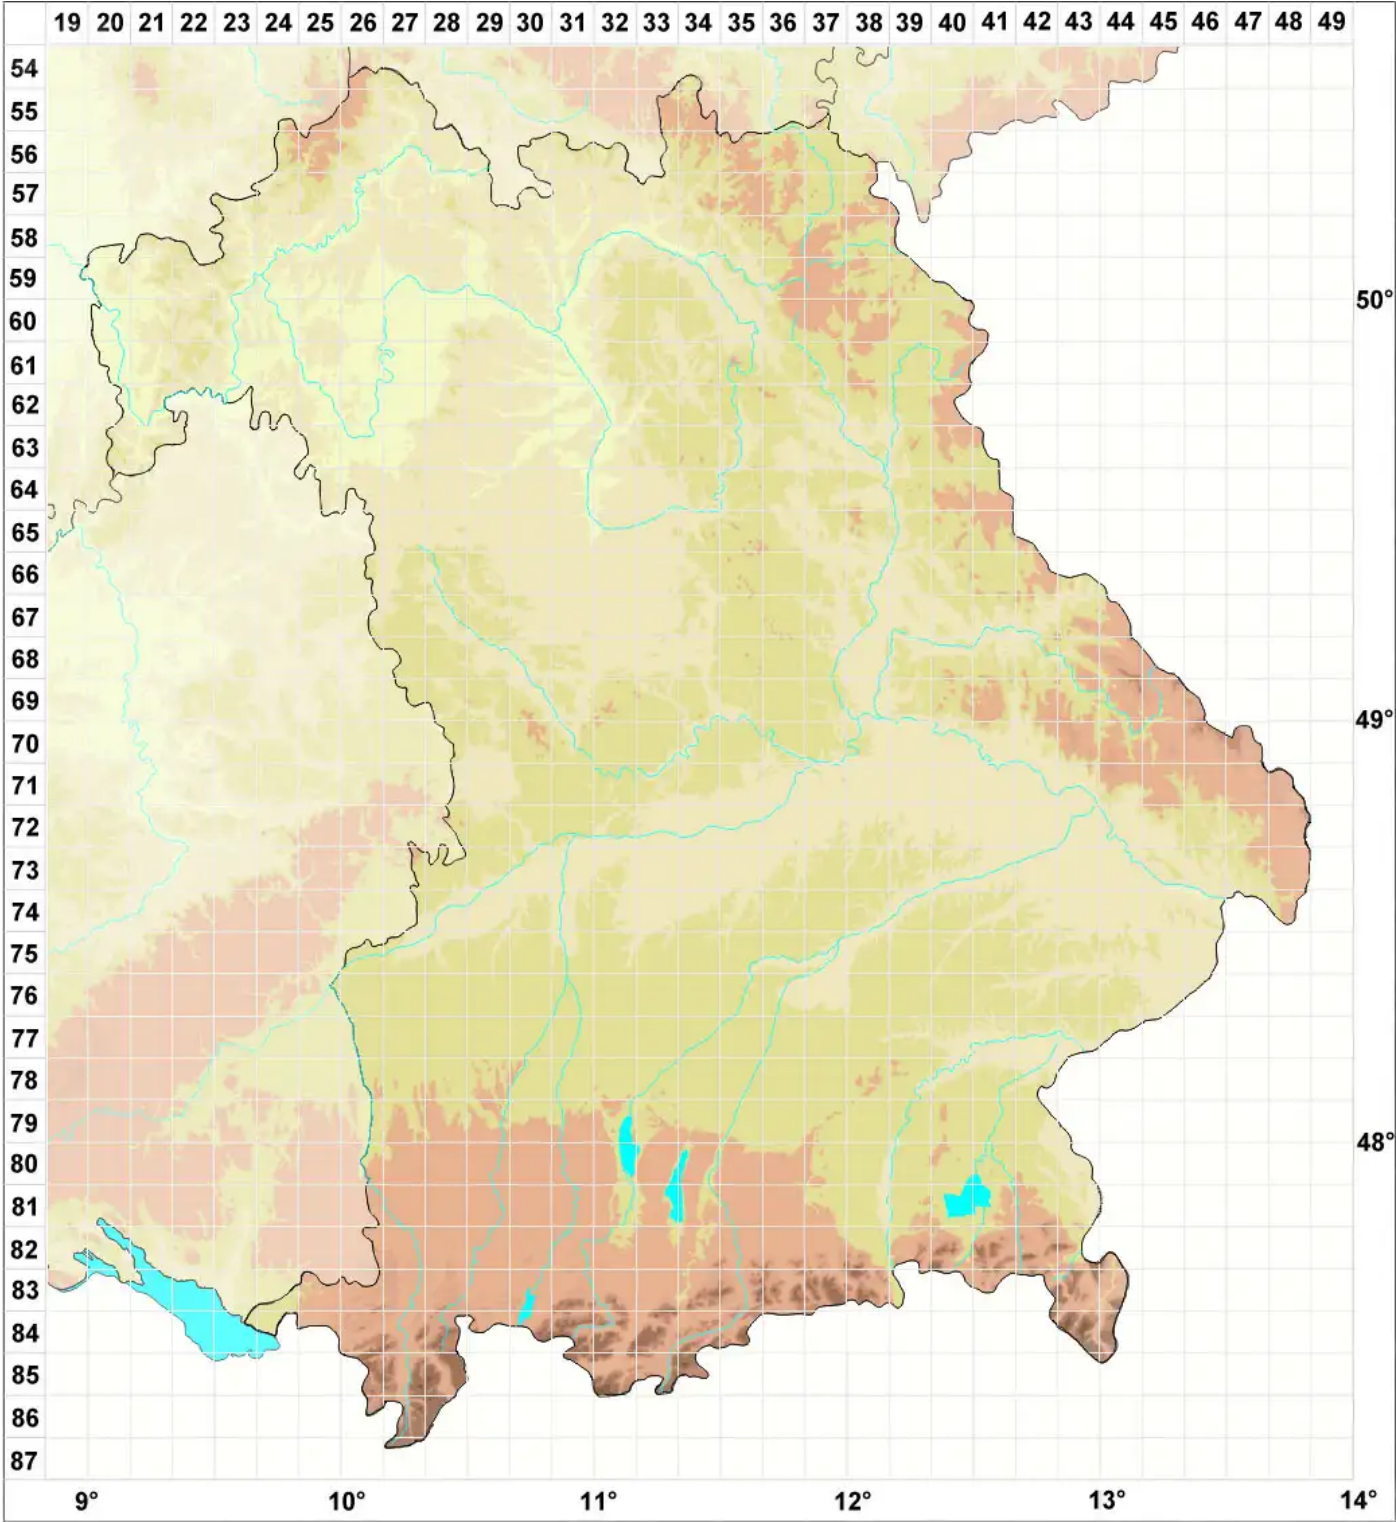

# Japewia Tønsberg

## Fleckflechten

Legende:

- Symbole:**
- Ausgefülltes Symbol:  
Zeitraum von 1980 bis heute (Aktuelle Angabe)
- Leeres Symbol:  
Zeitraum vor 1980 (Altangabe)
- Quadrat: Herbarbeleg