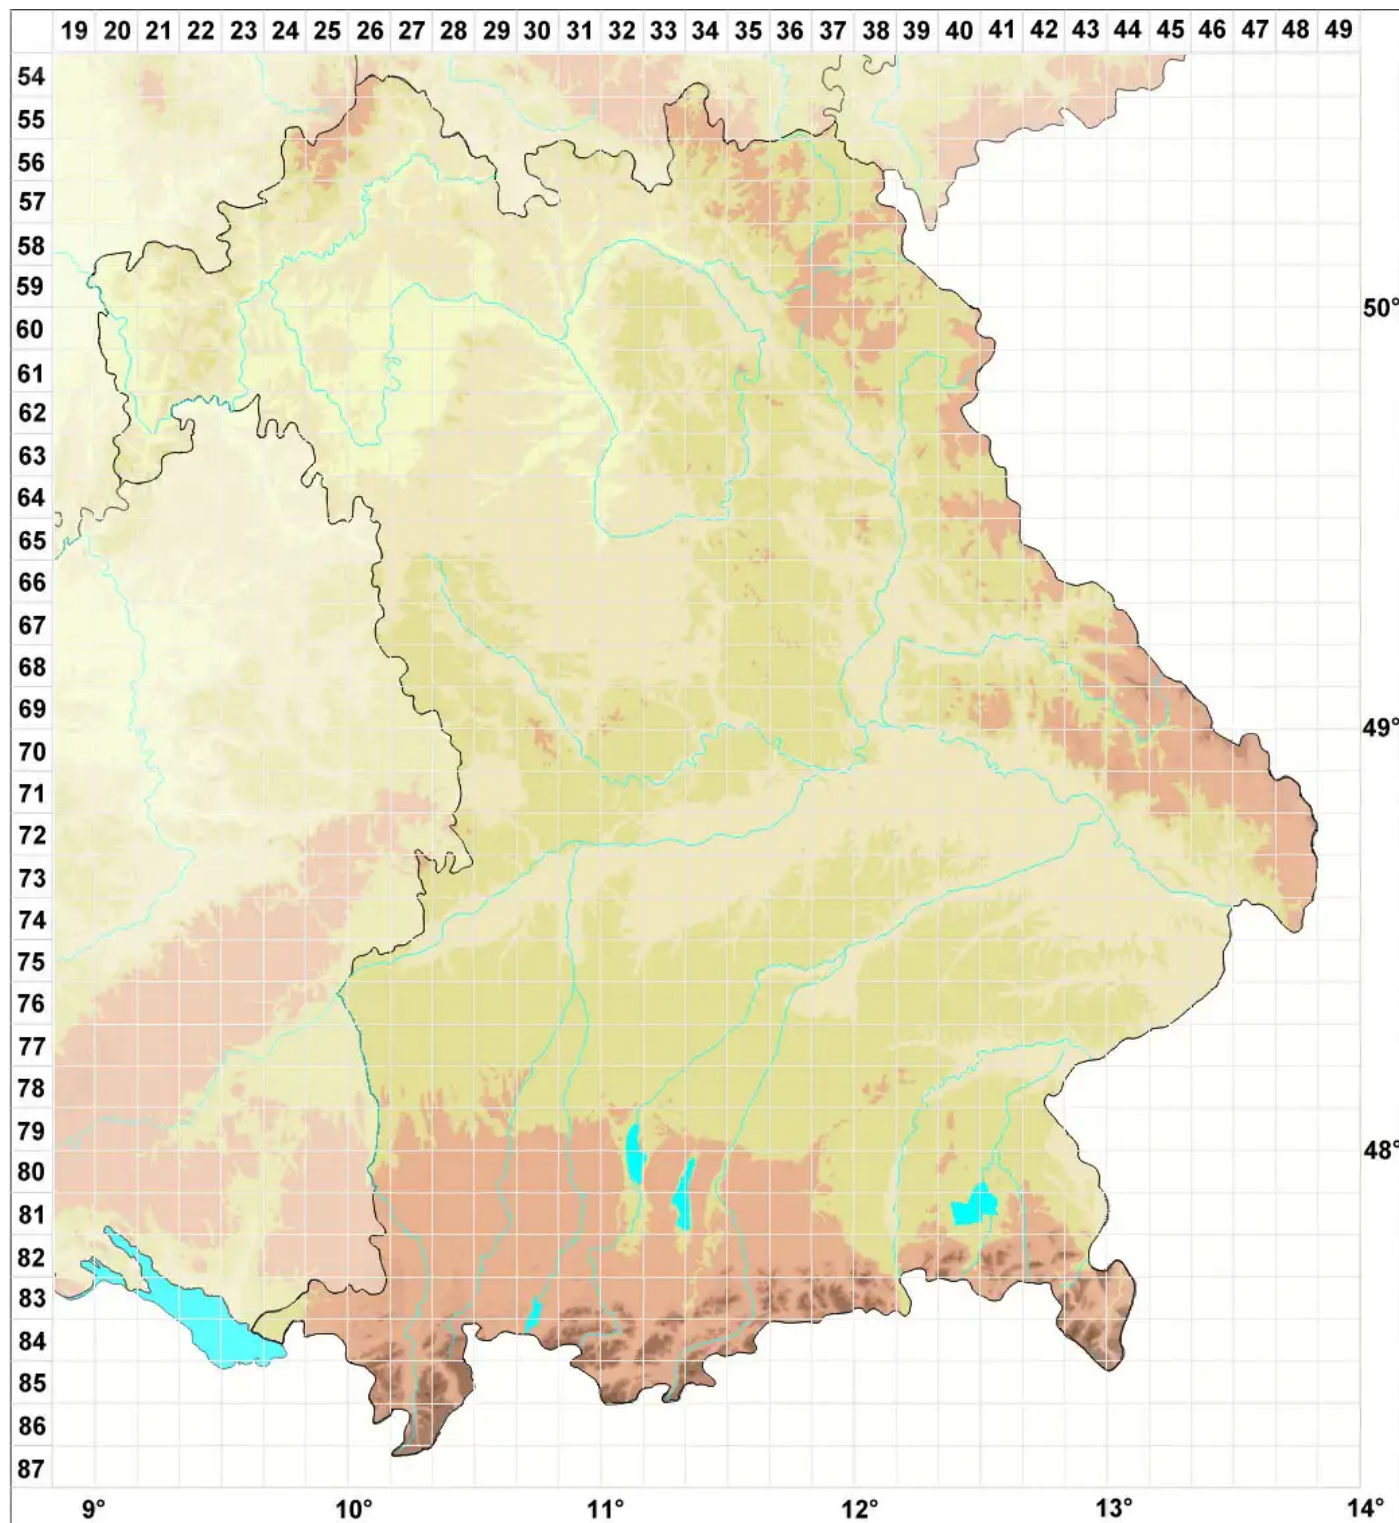

# Japewia tornoënsis (Nyl.) Tønsberg

## Tornö-Fleckflechte

Legende:

- Symbole:**  
Ausgefülltes Symbol:  
Zeitraum von 1980 bis heute (Aktuelle Angabe)  
Leeres Symbol:  
Zeitraum vor 1980 (Altangabe)  
Quadrat: Herbarbeleg