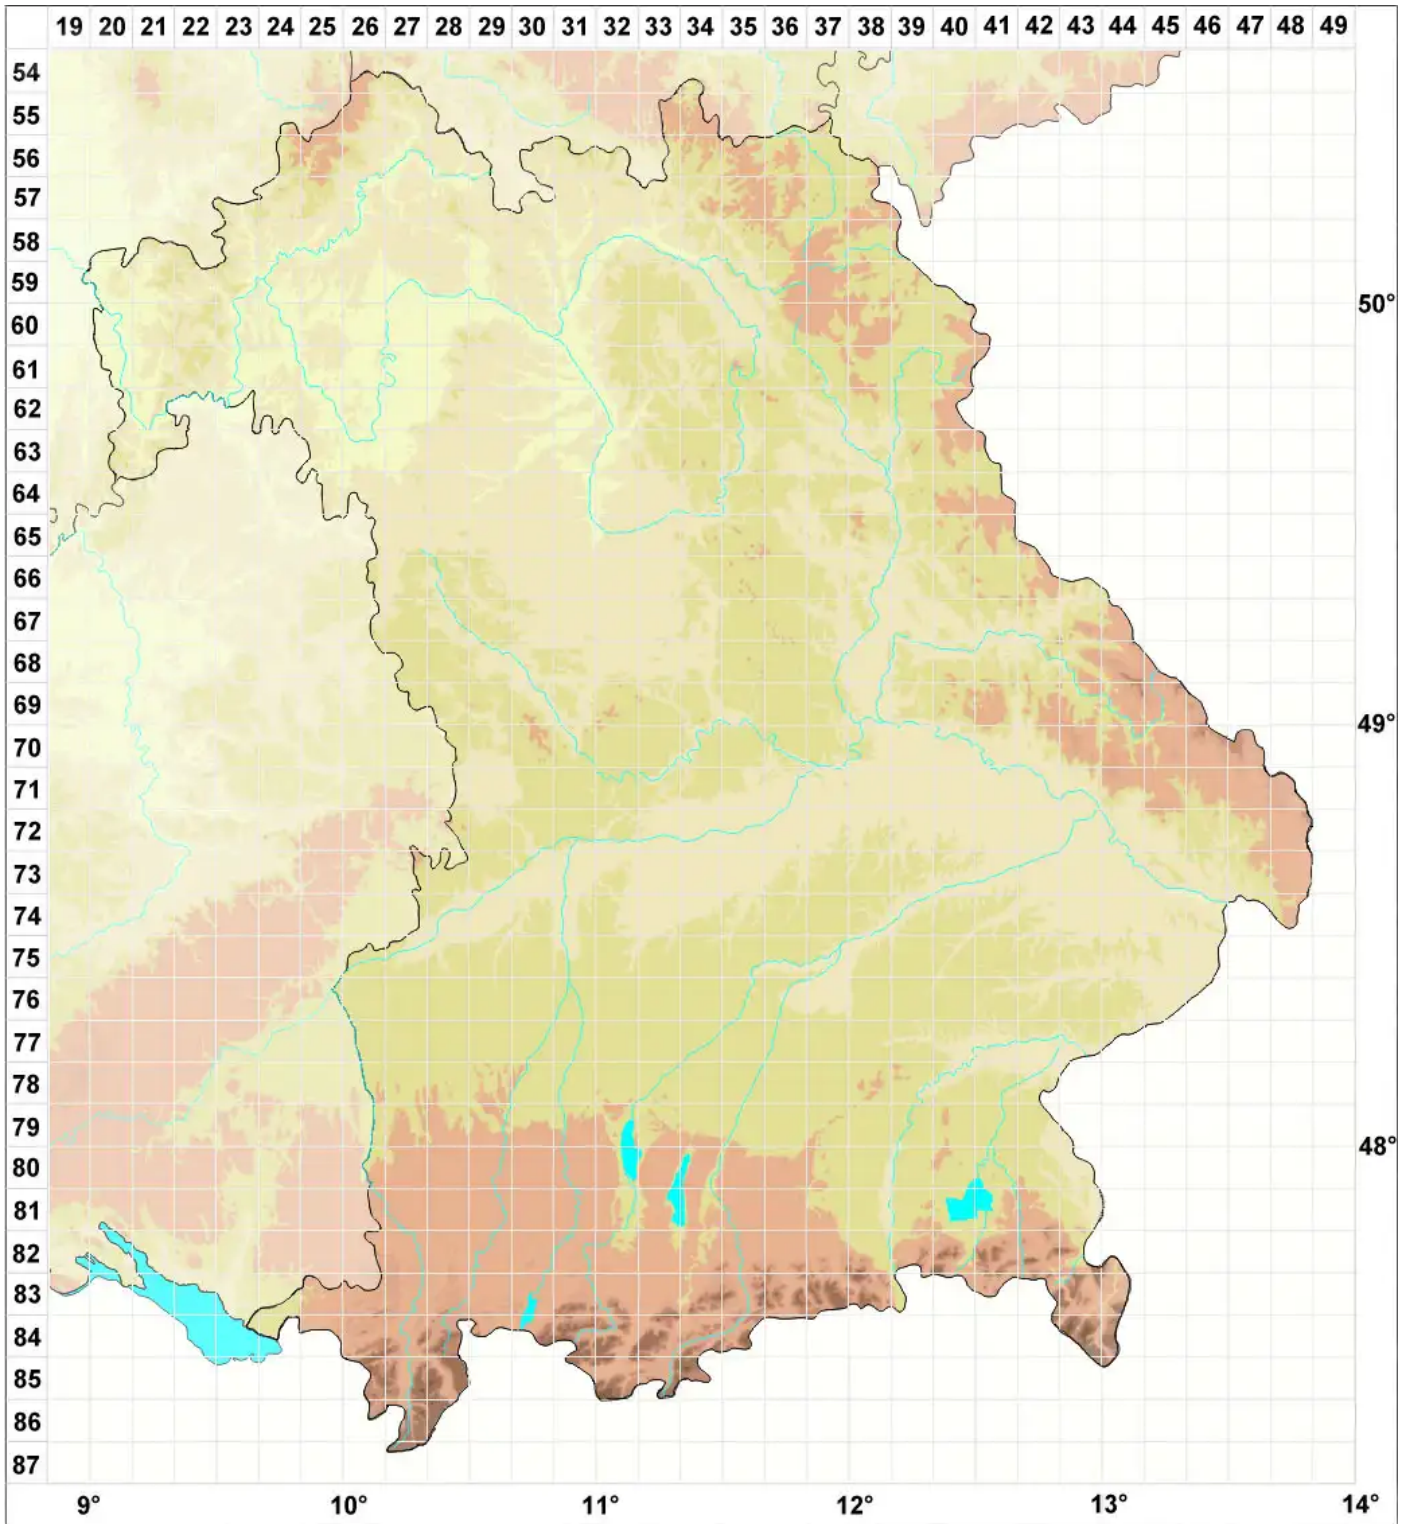

Julella Fabre

Streukernflechten

Legende:

Symbole:

Ausgefülltes Symbol:
Zeitraum von 1980 bis heute (Aktuelle Angabe)

Leeres Symbol:
Zeitraum vor 1980 (Altangabe)

Quadrat: Herbarbeleg