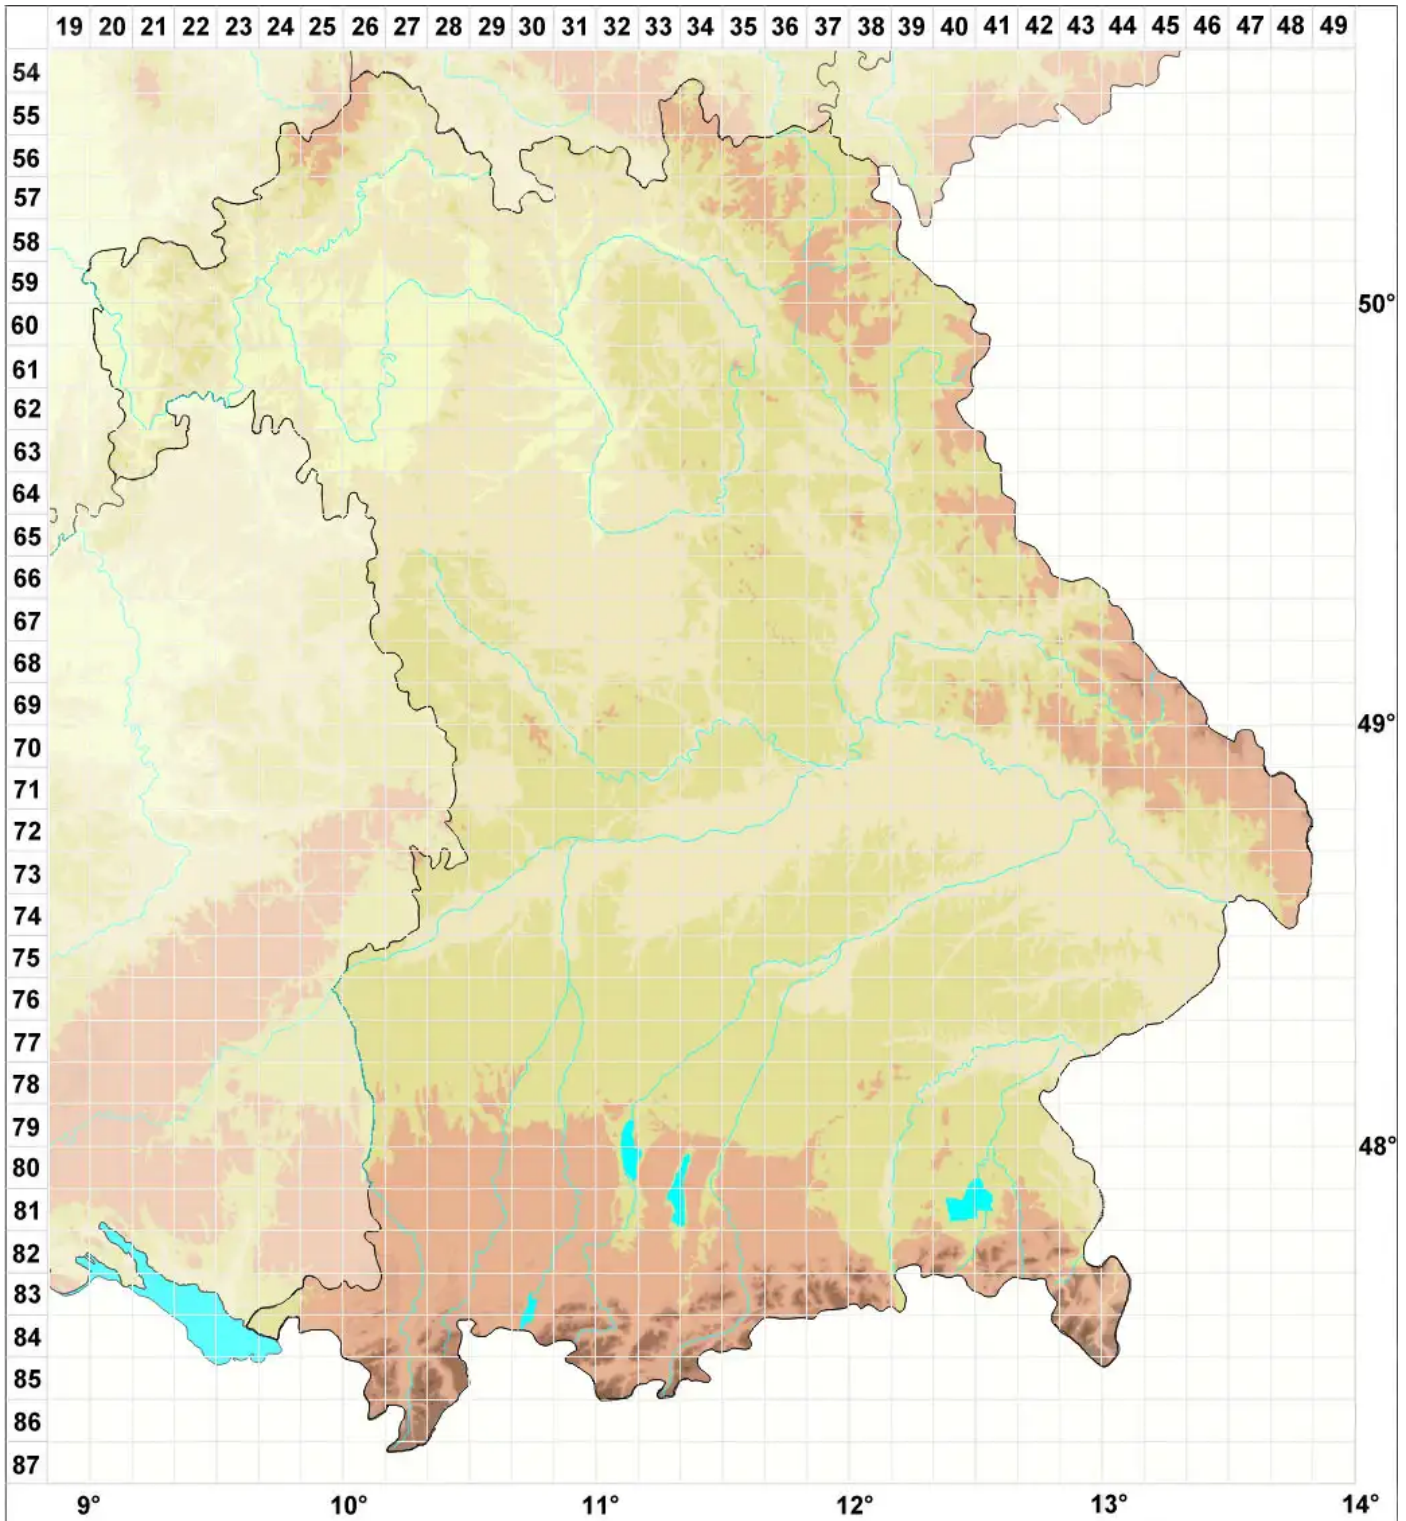

Julella lactea (A. Massal.) M. E. Barr

Milchige Streukernflechte

Legende:

- Symbole:**
Ausgefülltes Symbol:
Zeitraum von 1980 bis heute (Aktuelle Angabe)
Leeres Symbol:
Zeitraum vor 1980 (Altangabe)
Quadrat: Herbarbeleg