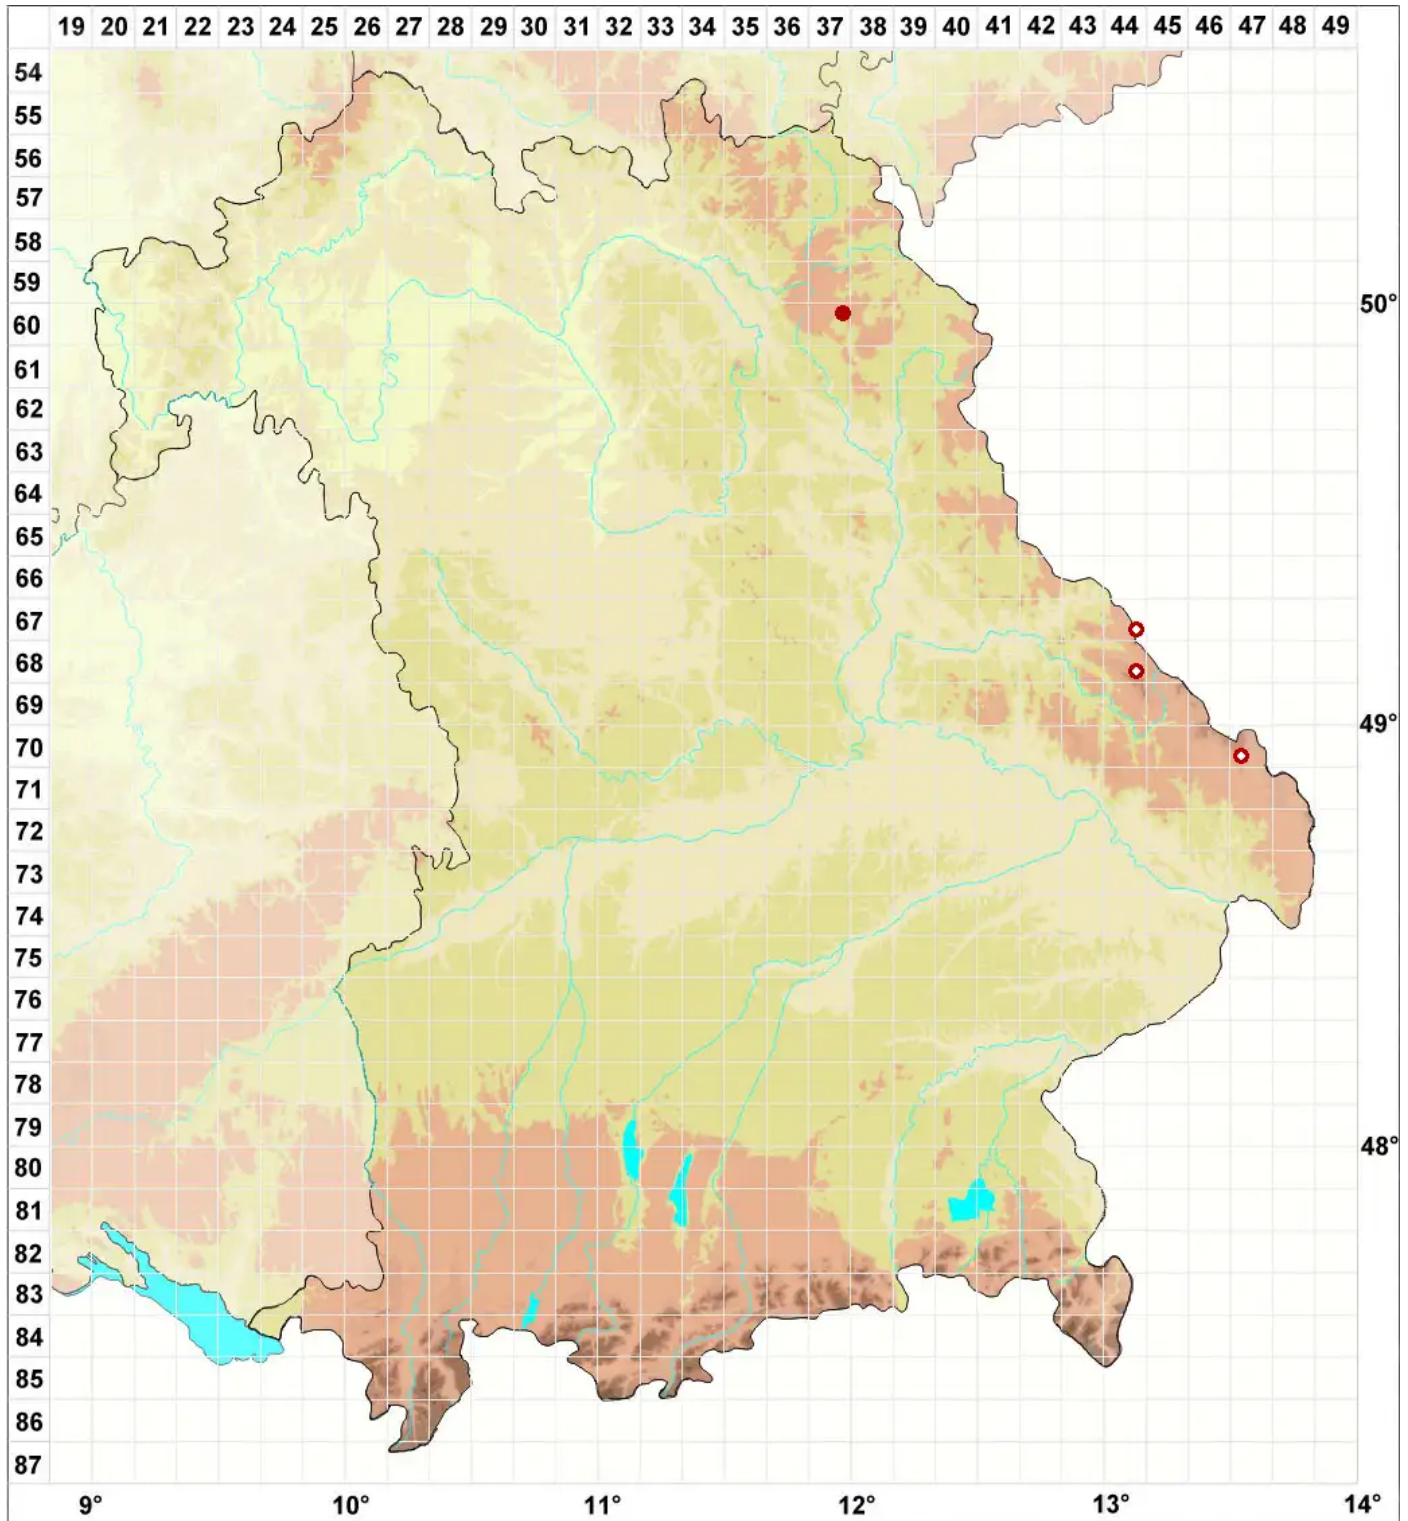

# Rimularia furvella (Nyl. ex Mudd) Hertel & Rambold

## Kohlige Ritzenflechte

Legende:

**Symbole:**

Ausgefülltes Symbol:  
Zeitraum von 1980 bis heute (Aktuelle Angabe)

Leeres Symbol:  
Zeitraum vor 1980 (Altangabe)

Quadrat: Herbarbeleg