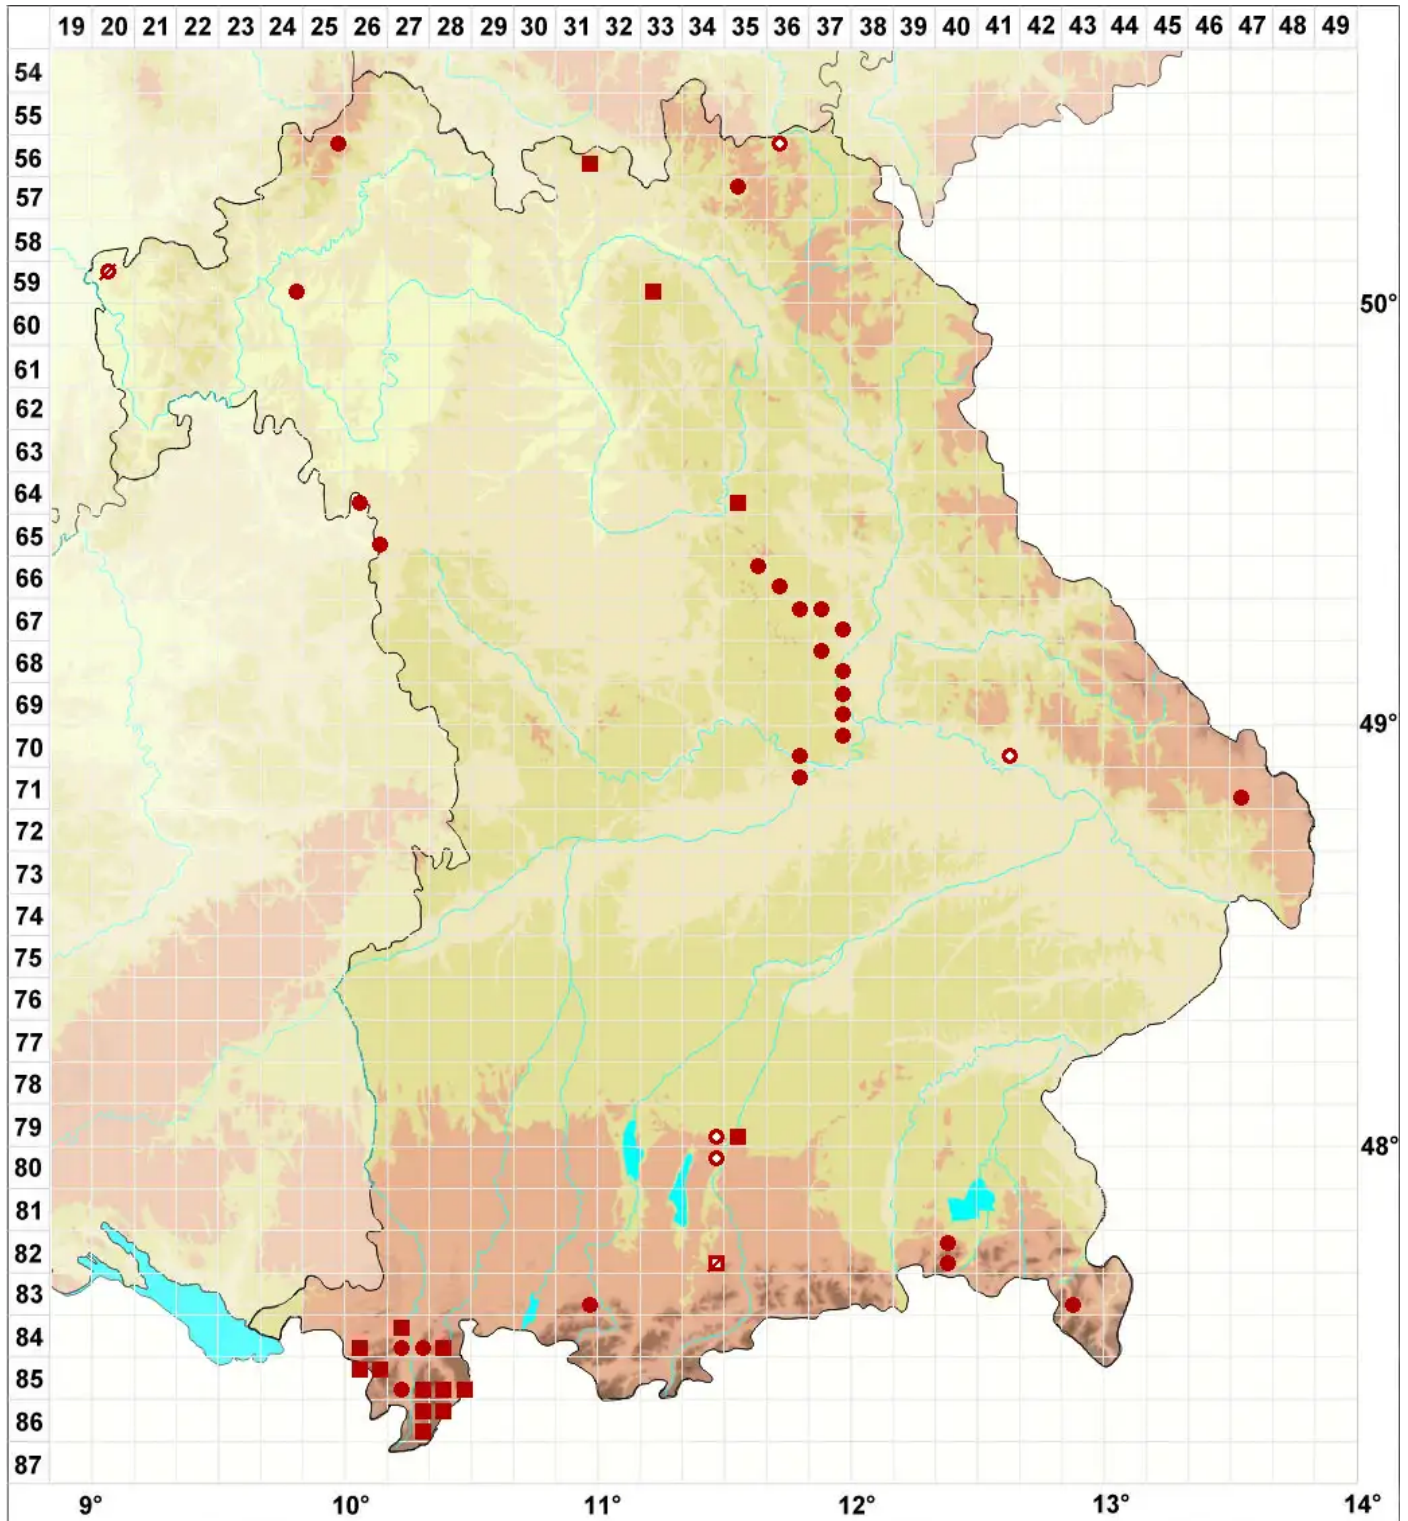

Collema auriforme (With.) Coppins & J. R. Laundon

Ohrförmige Leimflechte

Legende:

Symbole:

Ausgefülltes Symbol:
Zeitraum von 1980 bis heute (Aktuelle Angabe)

Leeres Symbol:
Zeitraum vor 1980 (Altangabe)

Quadrat: Herbarbeleg