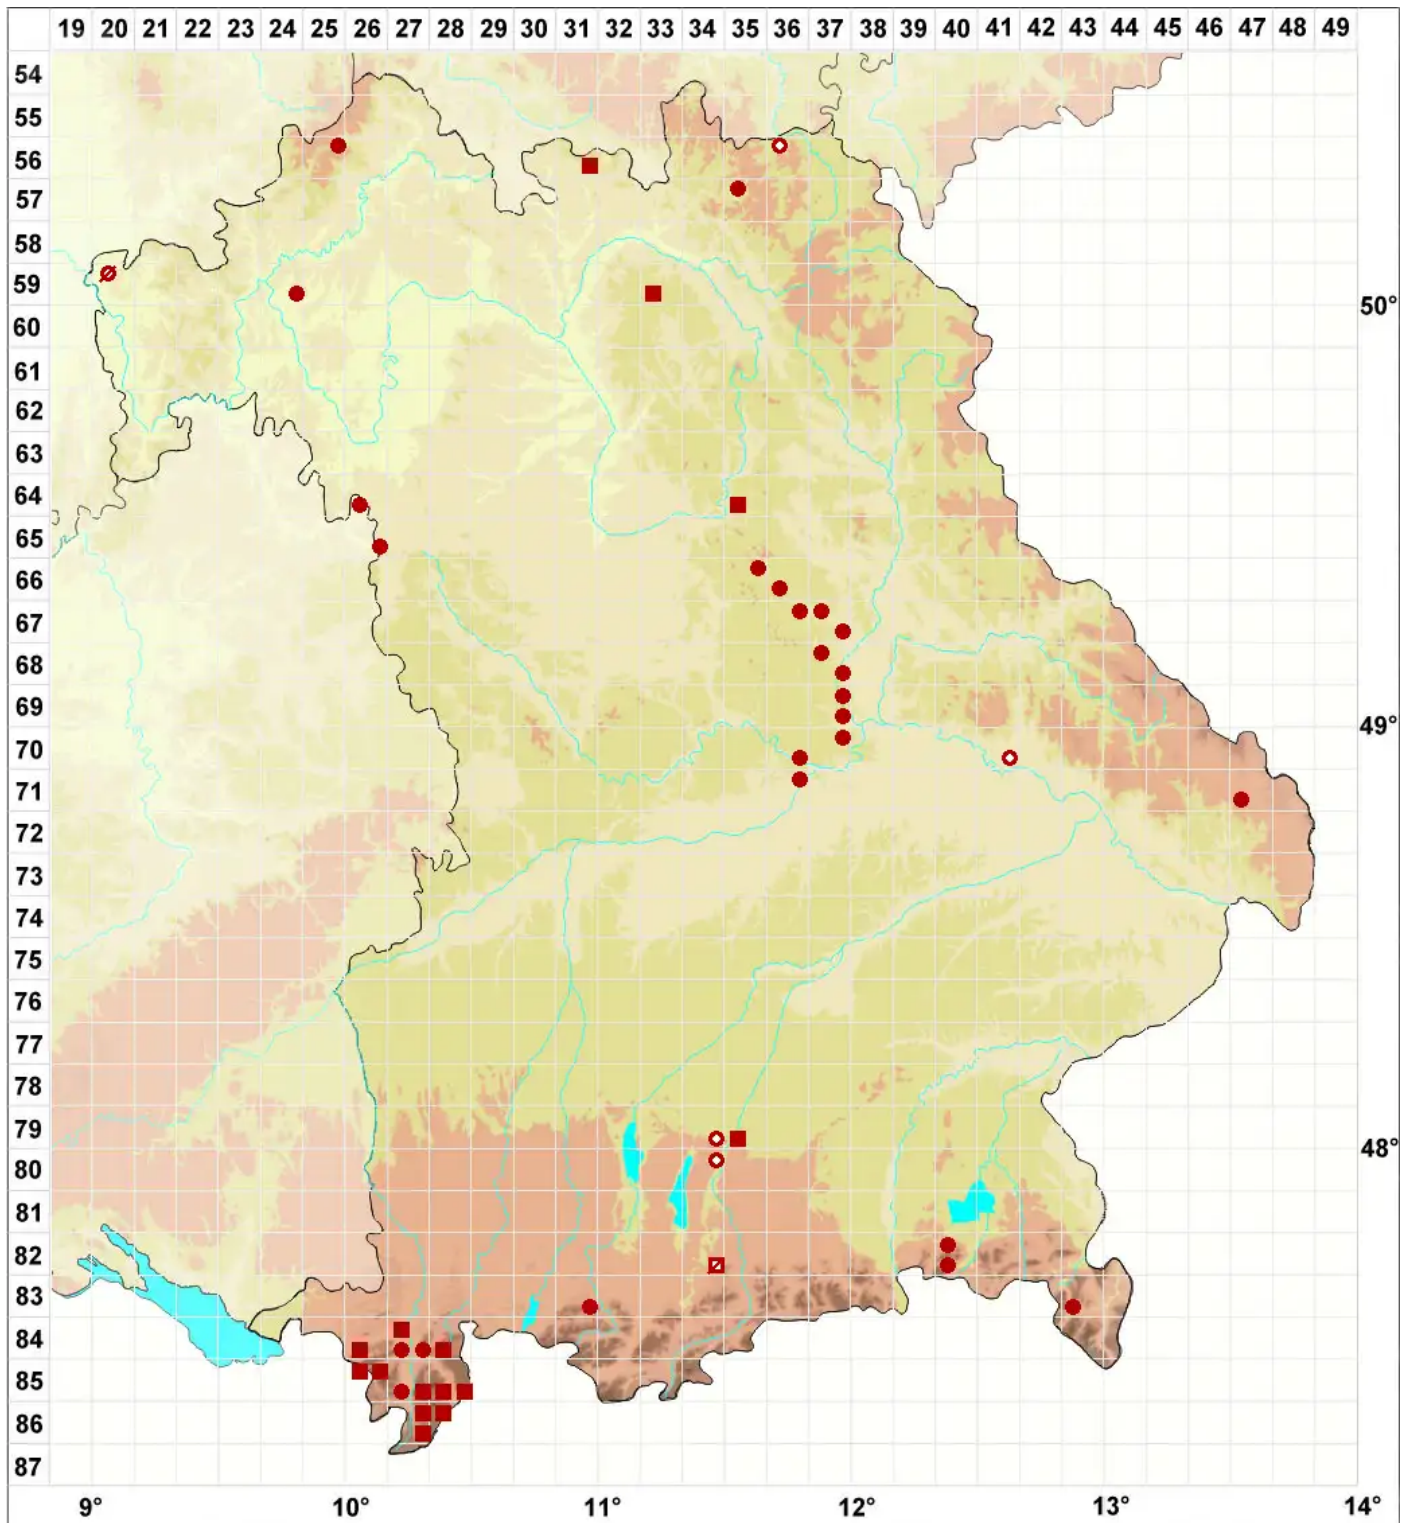

Collema auriforme (With.) Coppins & J. R. Laundon

Ohrförmige Leimflechte

Legende:

Symbole:

Ausgefülltes Symbol:
Zeitraum von 1980 bis heute (Aktuelle Angabe)

Leeres Symbol:
Zeitraum vor 1980 (Altangabe)

Quadrat: Herbarbeleg