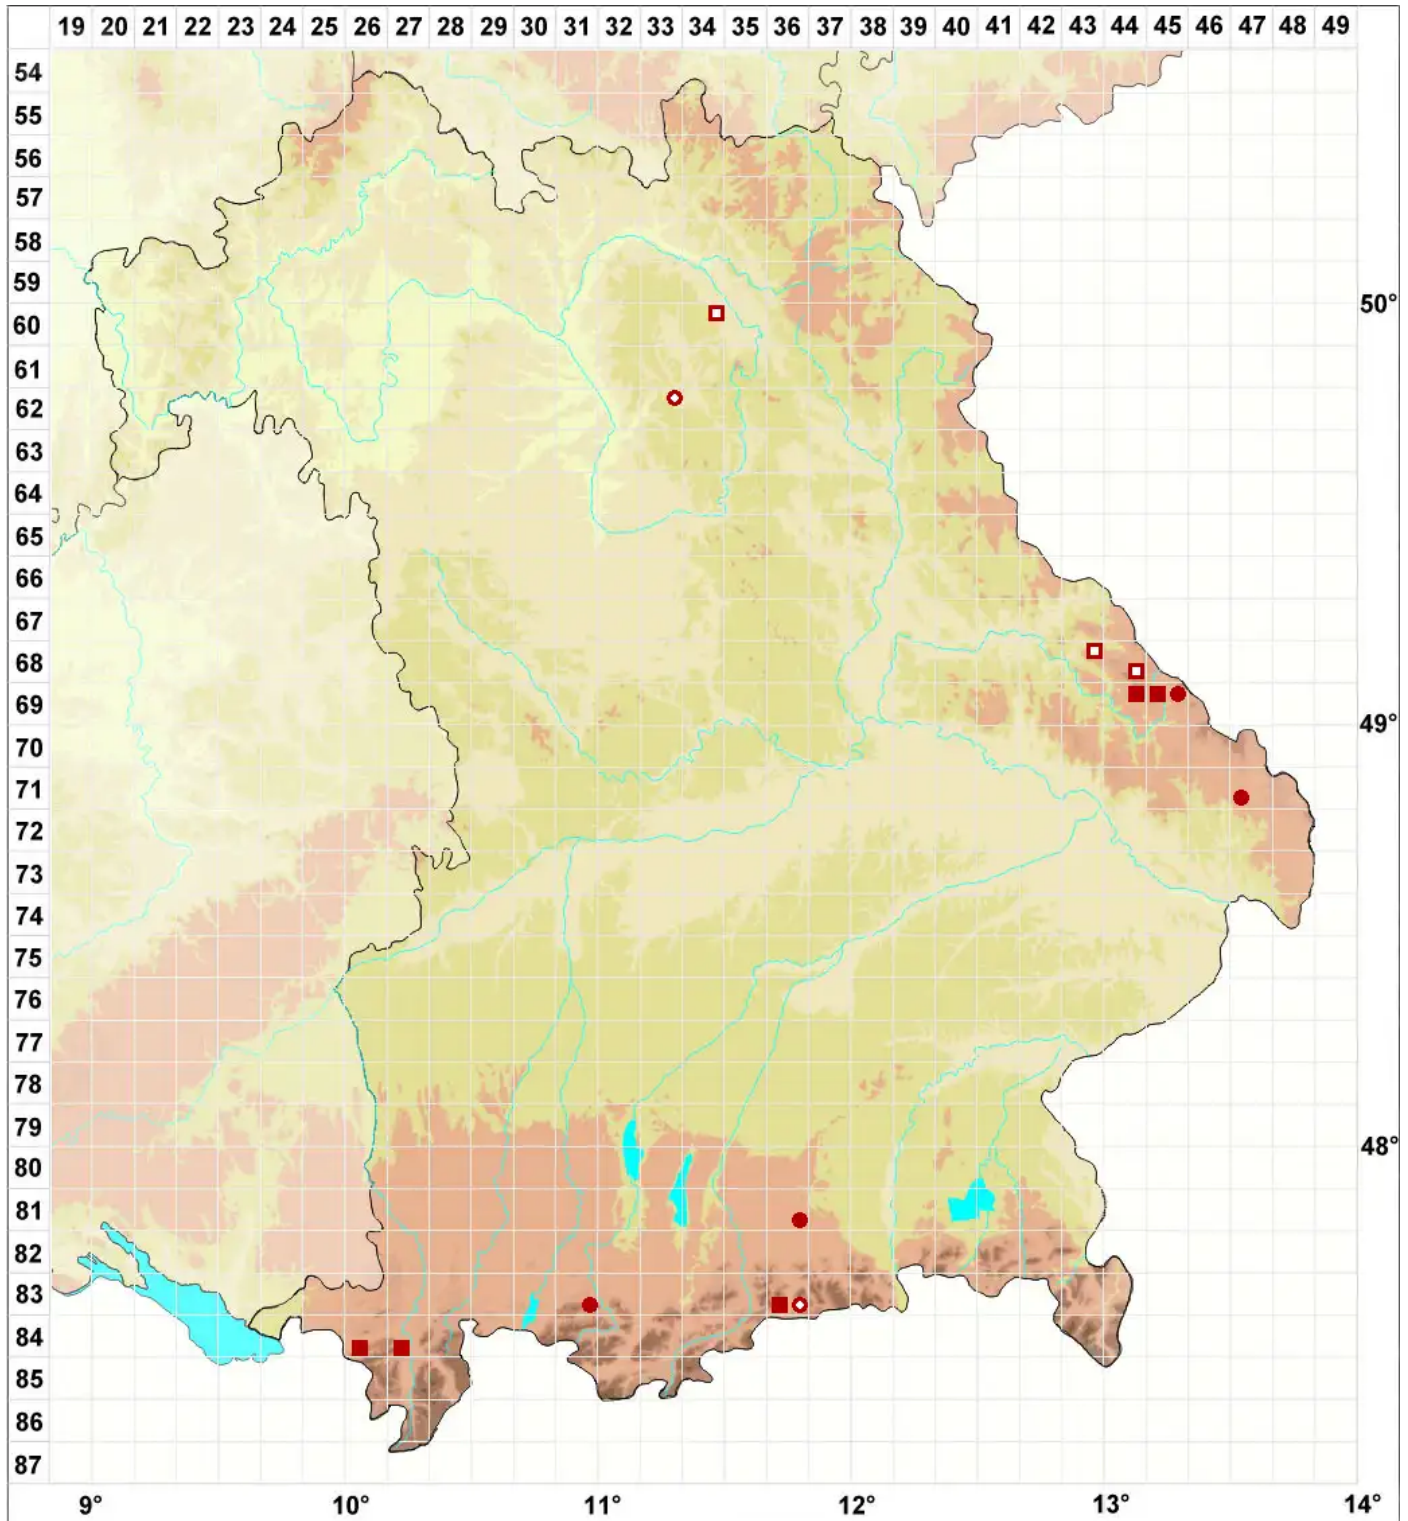

Lecanactis abietina (Ach.) Körb.

Tannen-Strahlflechte

Legende:

Symbole:

Ausgefülltes Symbol:
Zeitraum von 1980 bis heute (Aktuelle Angabe)

Leeres Symbol:
Zeitraum vor 1980 (Altangabe)

Quadrat: Herbarbeleg