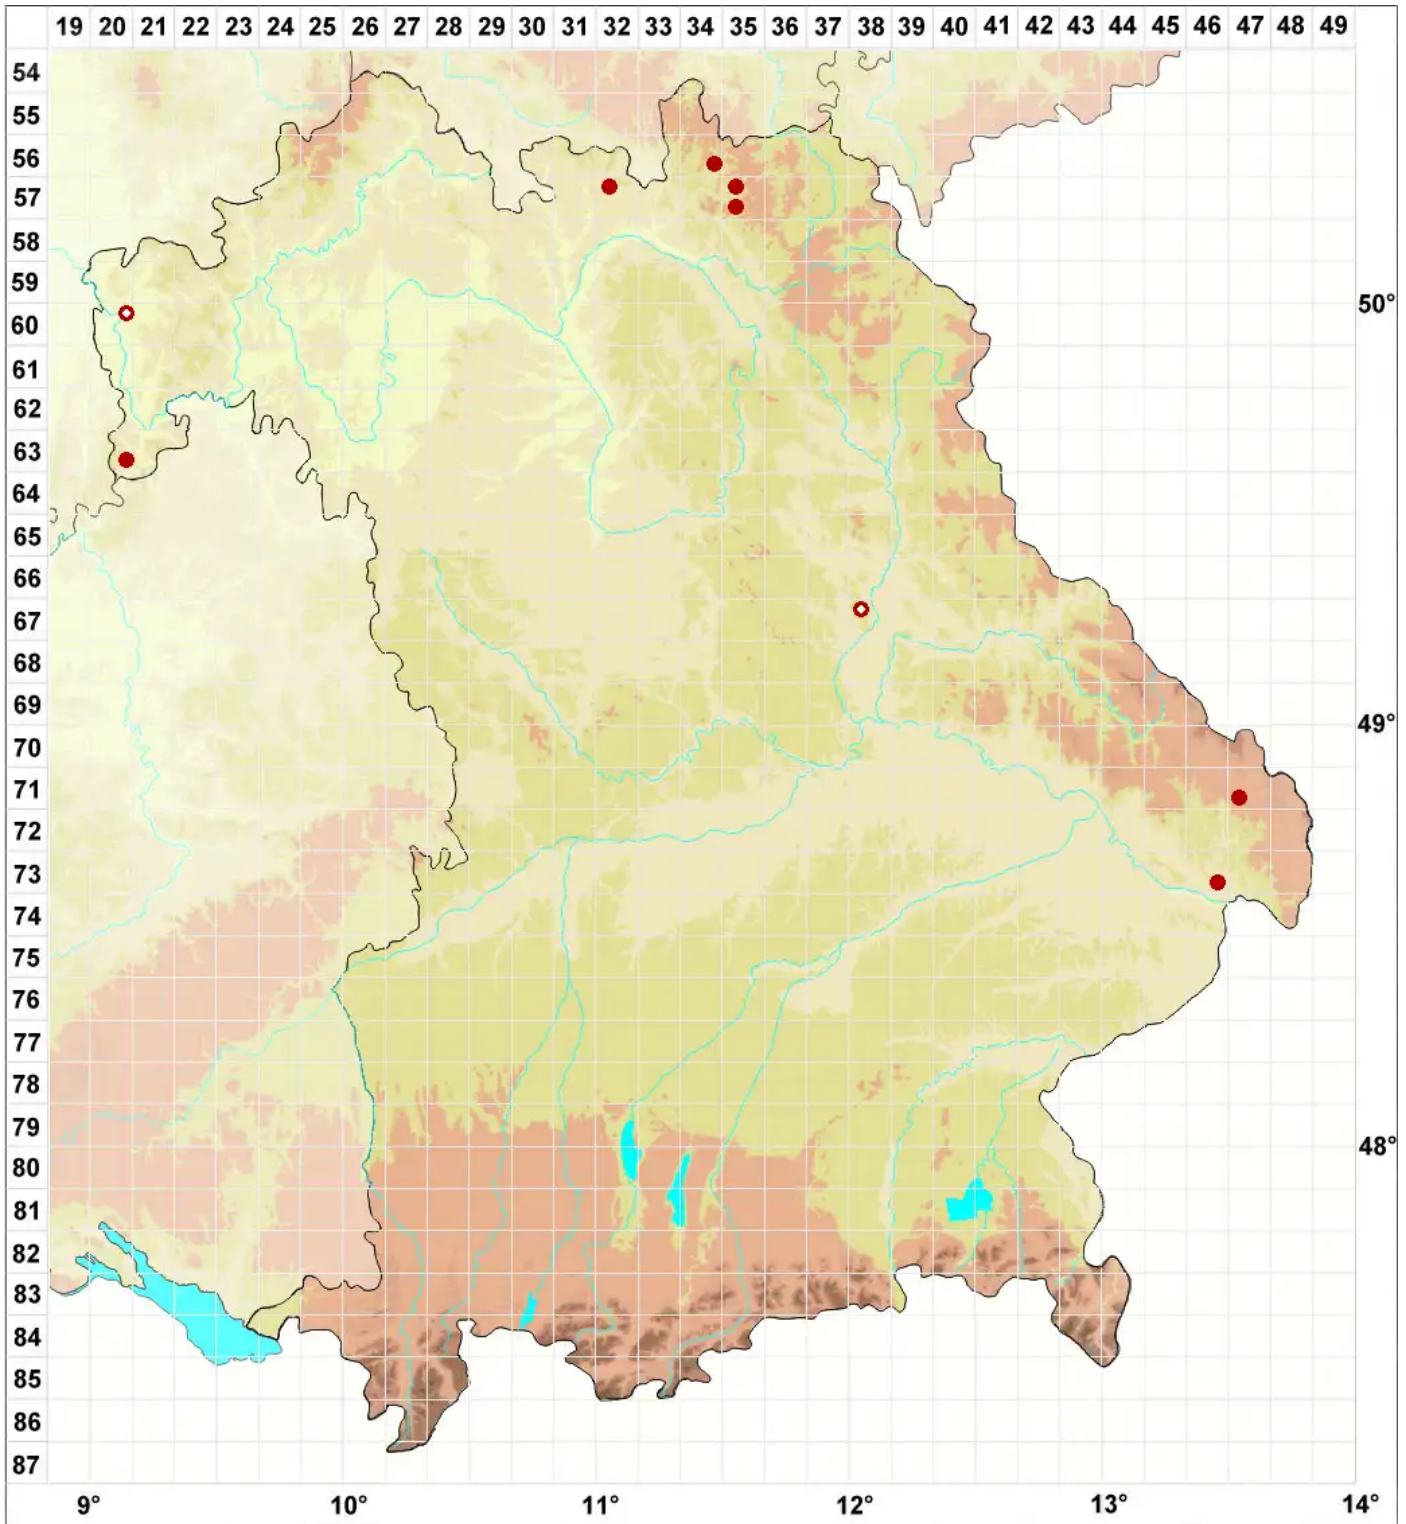

# Lecanactis latebrarum (Ach.) Arnold

Legende:

- Symbole:**
- Ausgefülltes Symbol:  
Zeitraum von 1980 bis heute (Aktuelle Angabe)
  - Leeres Symbol:  
Zeitraum vor 1980 (Altangabe)
  - Quadrat: Herbarbeleg