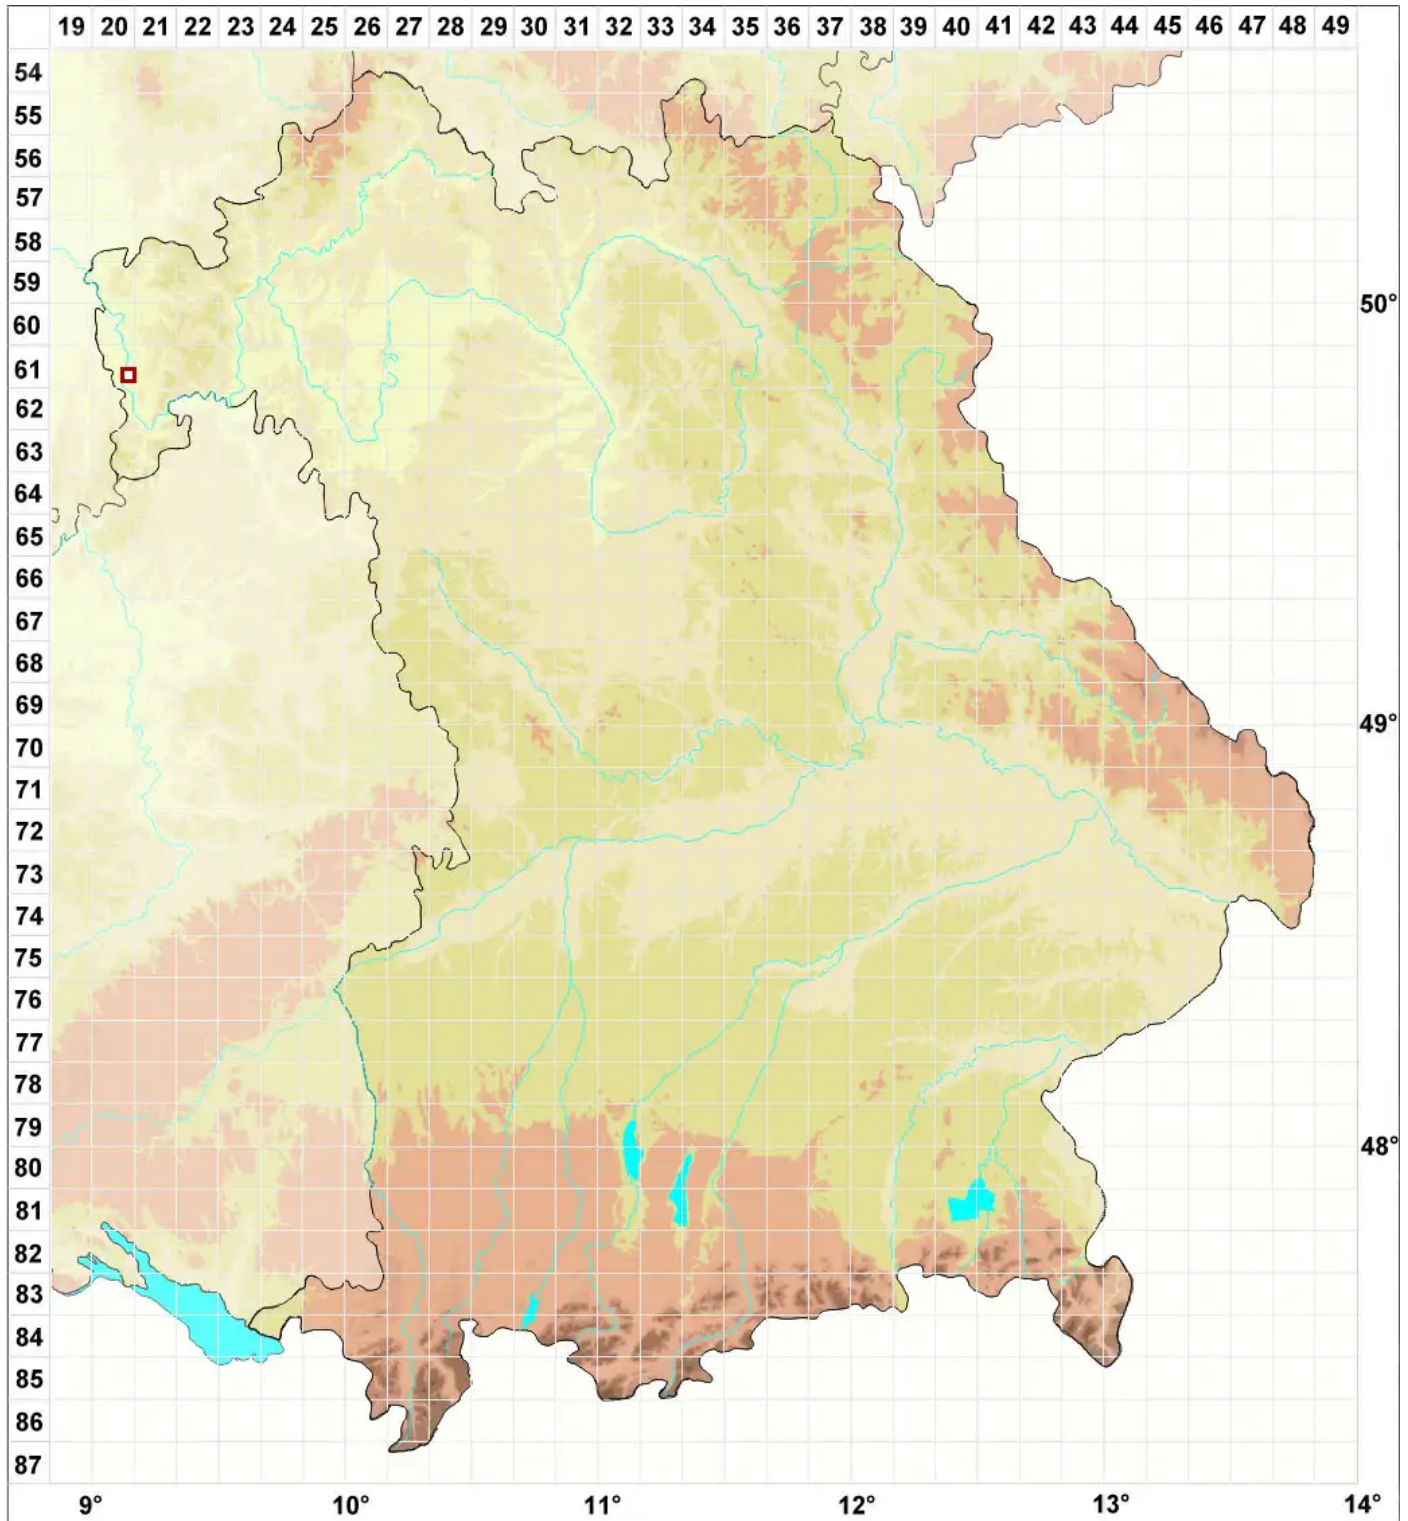

Cresponea premnea (Ach.) Egea & Torrente

Gekerbte Strahlflechte

Legende:

Symbole:

Ausgefülltes Symbol:
Zeitraum von 1980 bis heute (Aktuelle Angabe)

Leeres Symbol:
Zeitraum vor 1980 (Altangabe)

Quadrat: Herbarbeleg