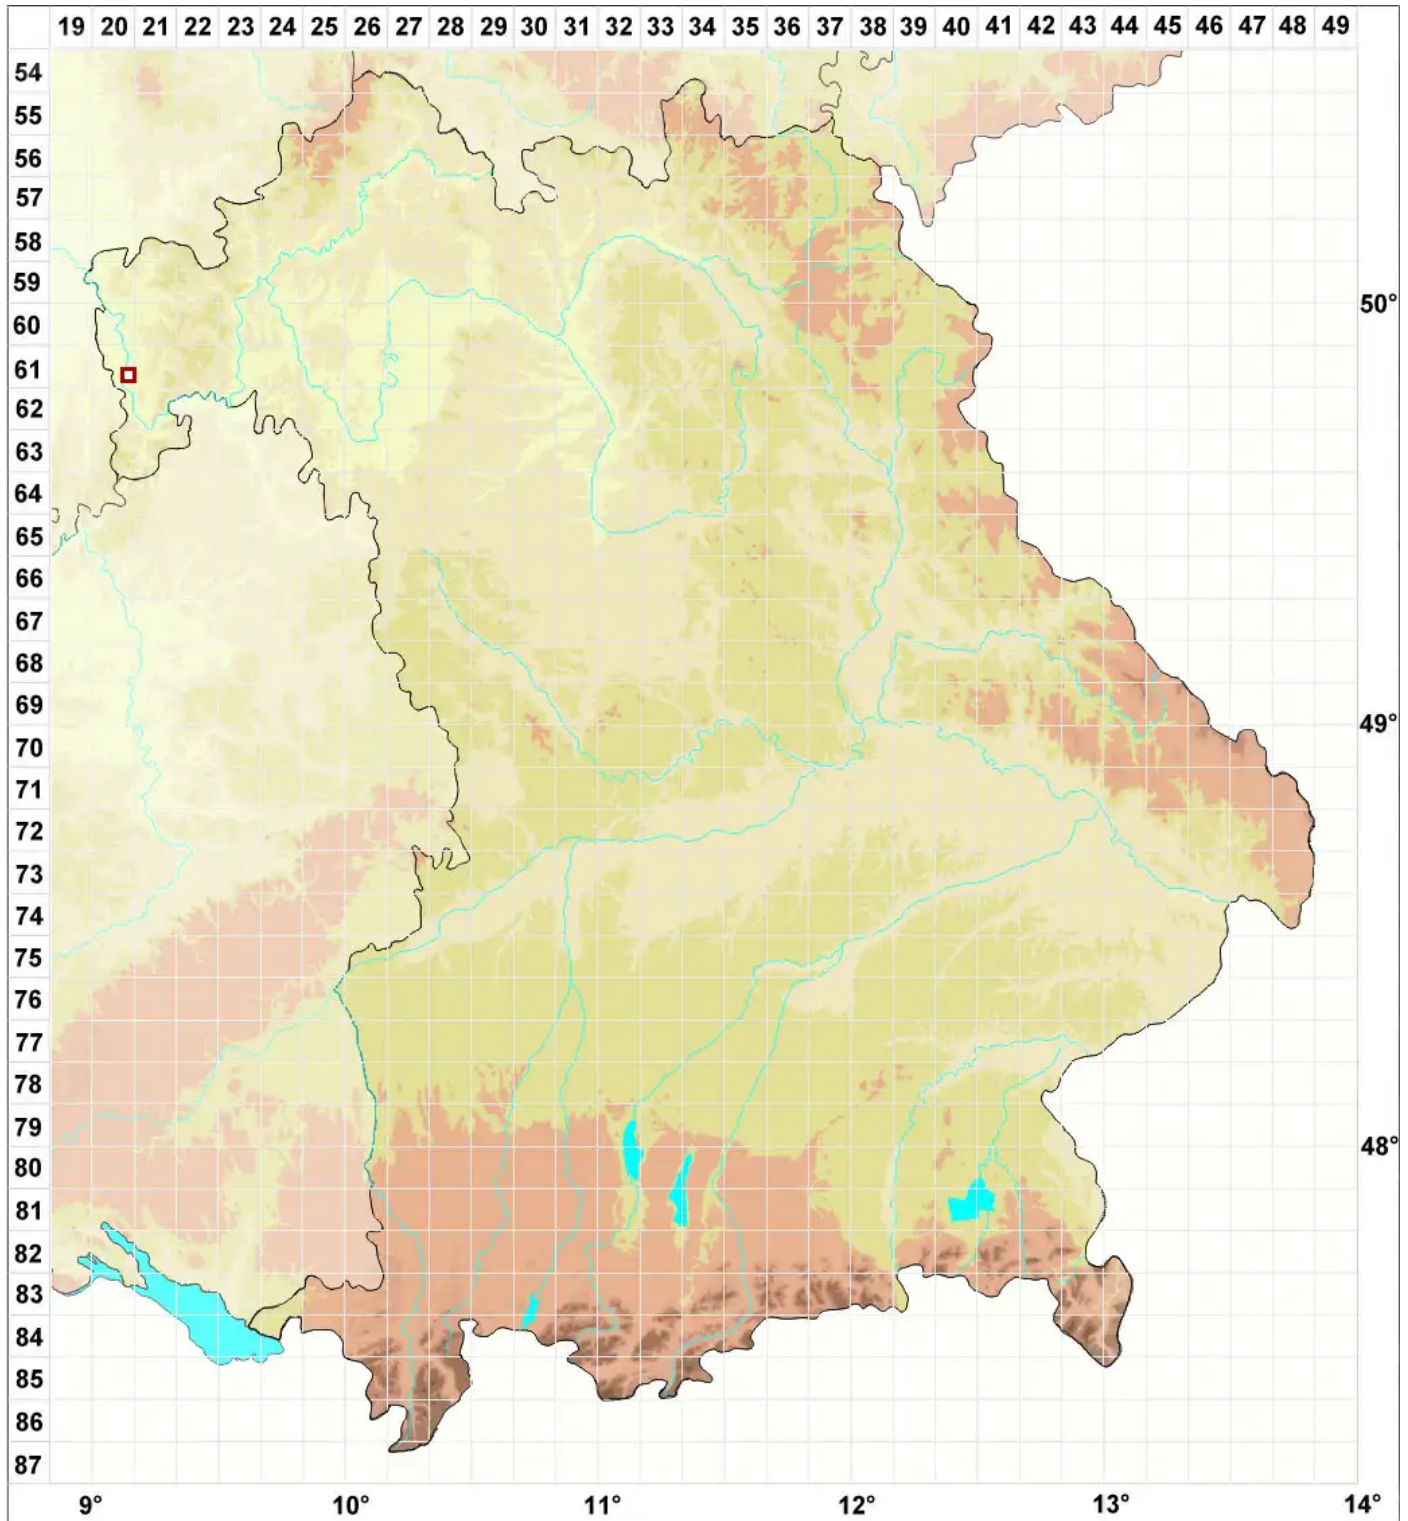

# Cresponea premnea (Ach.) Egea & Torrente

## Gekerbte Strahlflechte

Legende:

**Symbole:**

Ausgefülltes Symbol:  
Zeitraum von 1980 bis heute (Aktuelle Angabe)

Leeres Symbol:  
Zeitraum vor 1980 (Altangabe)

Quadrat: Herbarbeleg