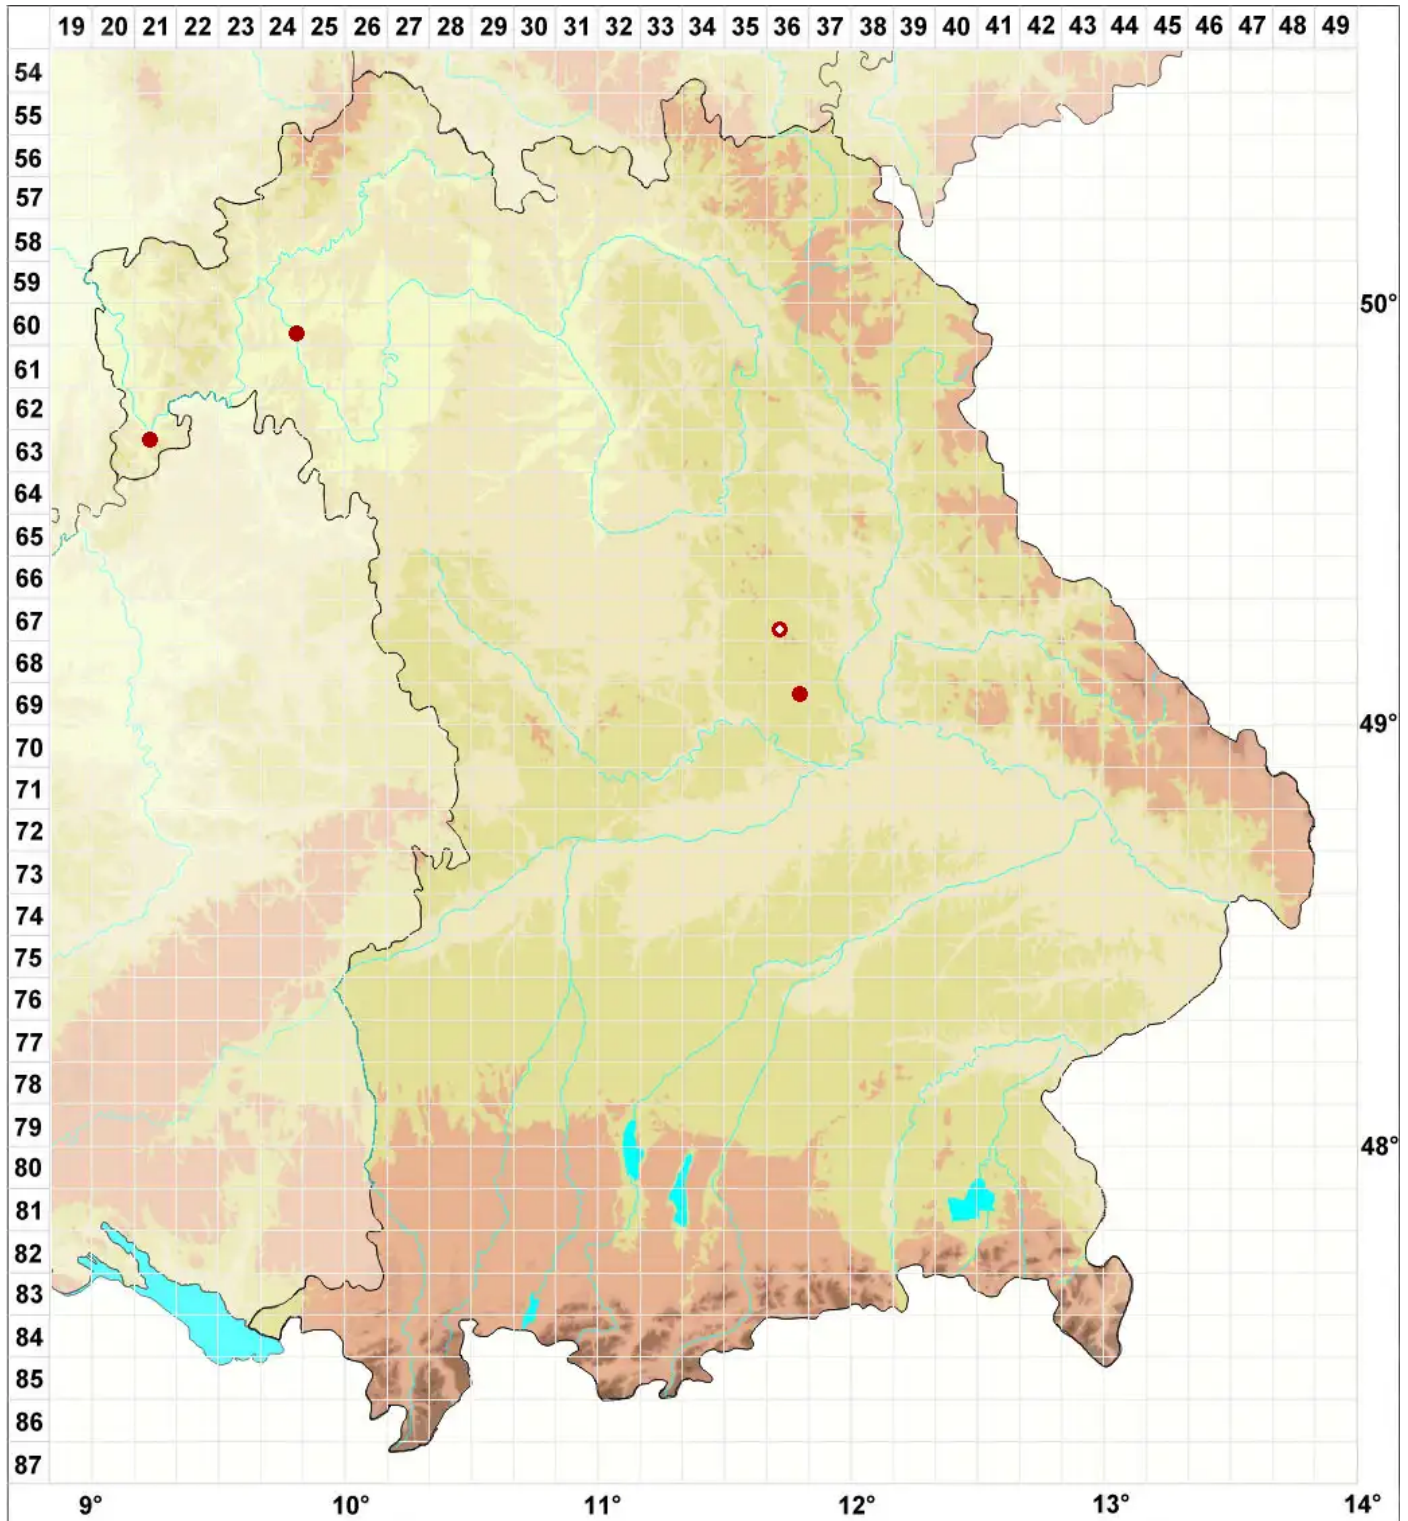

Lecania turicensis (Hepp) Müll. Arg.

Bereift Blassrandflechte

Legende:

Symbole:

Ausgefülltes Symbol:
Zeitraum von 1980 bis heute (Aktuelle Angabe)

Leeres Symbol:
Zeitraum vor 1980 (Altangabe)

Quadrat: Herbarbeleg